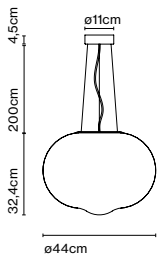

Hazy Day 44

Code A663-002 Finish ● White *

Materials
Shade: Glass globe

Product type: Pendant
Light source: E27 LED Globe (ø120) 14W
Weight: Net 7,1 kg – Gross 7,4 kg
Package: 62 x 62 x 45 cm – 7,4 kg Vol – 0,17 m³