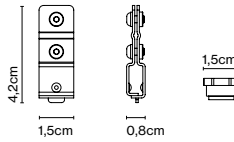

Product type: Accessory

CE

ERC

UK
CA

Canopy IP65

Code Finish
A628-075-39 ● Black

Product type: Accessory
Weight: Net 0,2 kg – Gross 0,3 kg
Package: 16 x 9 x 15 cm - 0,3 kg – VOL - 0,002 m³

CE