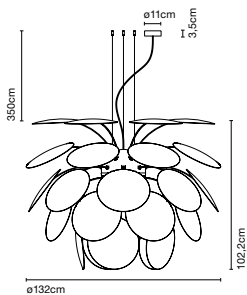

Discocó 132

Code	Finish
A620-012	● White (RAL 9003)
A620-118	● Matte Grey (RAL 7037)
A620-117	● Matte Beige (RAL 1001)
A620-049	● Black - Gold (RAL 9004 - Gold)

Materials
Discs: ABS
Sphere: Chromed metal
Canopy: Metal

Product type: Pendant
Light source: 6x E27 LED Globe (ø120) 14W
Weight: Net 18,5 kg – Gross 24 kg
Package: 121 x 41 x 41 cm - 14 kg – VOL - 0,2 m³
45 x 42 x 42 cm - 10 kg – VOL - 0,08 m³