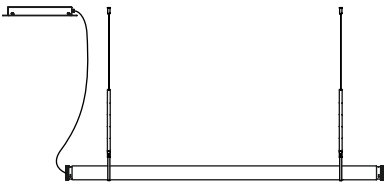

1 unit Fris Pro 155
1 unit Hook 47 x2