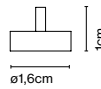

Materials
Structure: Neodymium magnet

Product type: Accessory
Weight: Net 0,01 kg – Gross 0,02 kg
Package: 12 x 17,5 x 1 cm - 0,02 kg – VOL - 0,001 m³

Disk accessory + magnet

Code A691-097 Finish ● Black