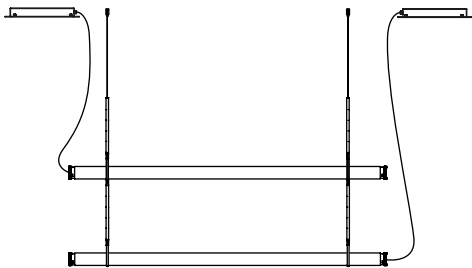

2 units Fris Pro 155
2 units Hook double 96