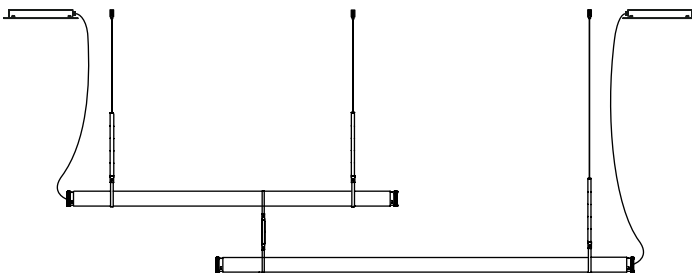

1 unit Fris 155
1 unit Hook 47 x2
1 unit Canopy

2 units Fris 215
2 units Hook 47 x2
1 unit Canopy
1 unit Side cover

Product notes: Max. 3x Fris 155
Max. 2x Fris 215

2 units Fris 215
2 units Double hook 96
1 unit Canopy