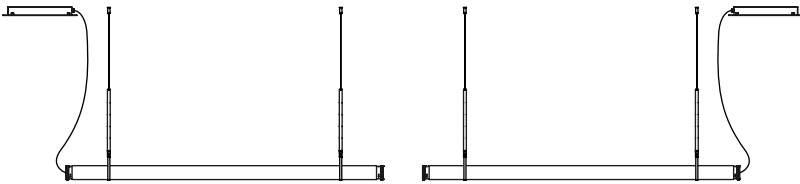

2 units Fris Pro 155
2 units Hook 47 x2