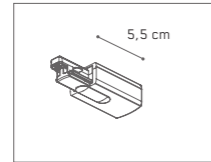

LATERAL / LEFT LIVE END
code: V06017 5102 / black
V06017 5202 / white