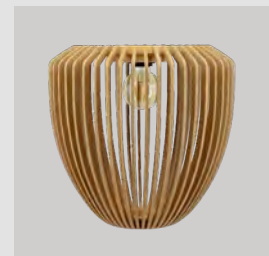

Clava Wood

EUR	529.00
DKK	3999.00
GBP	479.00
SEK	5999.00
USD	599.00