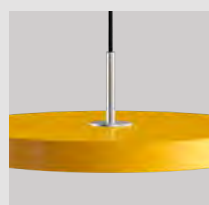

Asteria with steel top

medium	2175C4172
mini	2211C4174