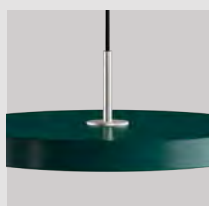

Asteria with steel top

medium	2172C4172
mini	2208C4174