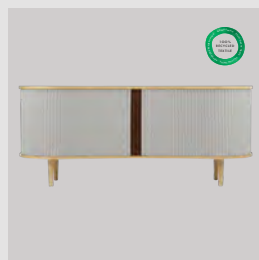

Find inspiration on page 93

Audacious sideboard

EUR	1299.00
DKK	9499.00
GBP	1149.00
SEK	13999.00
USD	1699.00

Sugar brown

oak	5606C729-01
-----	-------------

White sands

oak	5606C729-02
-----	-------------

Sterling