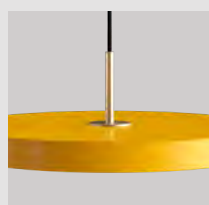

Asteria with black top

medium	2173C4173
mini	2209C4175

Ruby red

medium	2174
mini	2210

Asteria with steel top

medium	2174C4172
mini	2210C4174

Asteria with black top

medium	2174C4173
mini	2210C4175