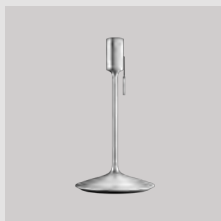

Brushed steel

table 4050