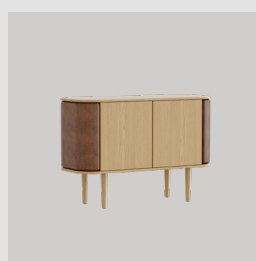

Faux leather

Hazelnut
oak 5622C5622-4
dark oak 5774C5774-4