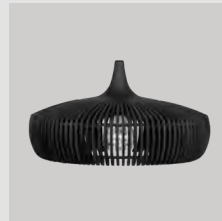

Find inspiration on pages 38, 39

Clava Dine Wood

EUR	529.00
DKK	3999.00
GBP	479.00
SEK	5999.00
USD	599.00

oak 2343

dark oak 2344

black oak 2362

white 2370

Clava Wood | lampshade