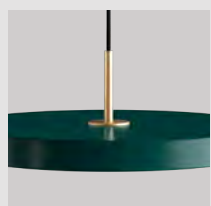

Forest green

medium	2172
mini	2208