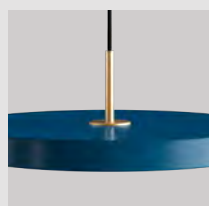

Petrol blue

medium	2173
mini	2209