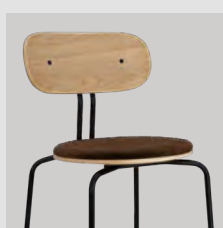

Teddy brown

brass legs 5916-1C719-19
black legs 5916-3C719-19

Teddy bear