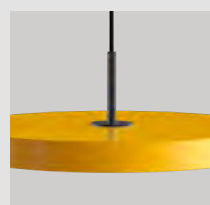

Asteria with black top

medium	2175C4173
mini	2211C4175