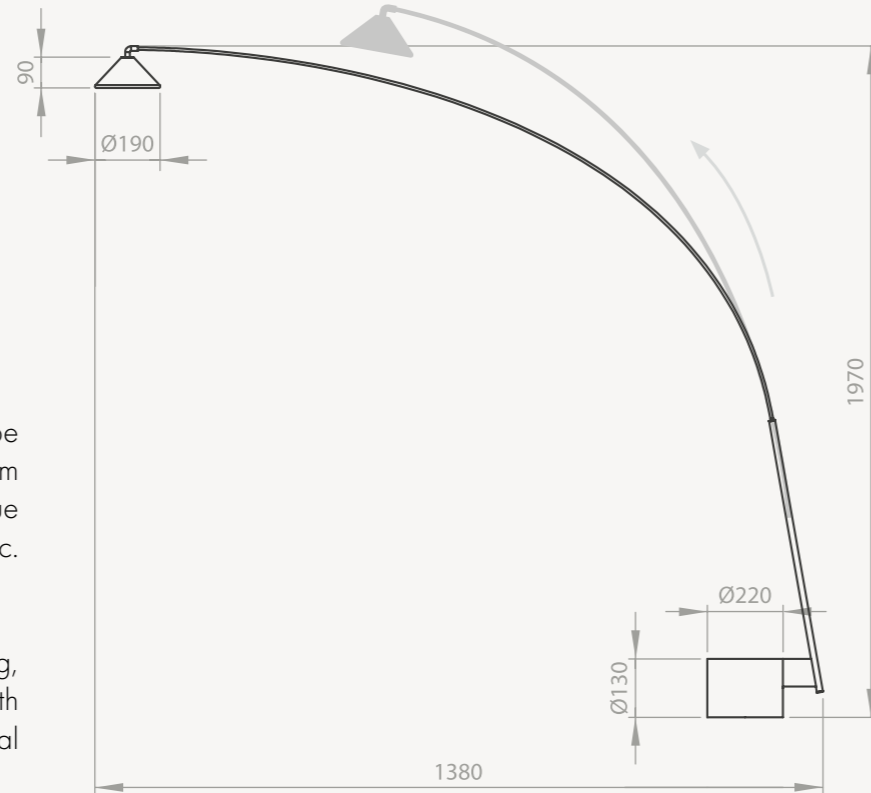

FLEX FLOOR

Source lumineuse / Light source :

IP20
LED 15W 1370Lm CV 24V SMD
2700°K blanc chaud / warm white
CRI>90 3 steps macadam
Variateur au pied / Foot dimmer
LED remplaçable, driver remplaçable
Garantie 2 ans

Matériaux :

Base tubulaire en acier finition laiton brossé, tube en carbone ajustable, réflecteur en aluminium finition peinture époxy satin, diffuseur optique en PMMA opale et piétement en marbre blanc.

Materials :

Steel tubular base with brushed brass finishing, adjustable carbon tube, aluminum reflector with satin powder coated finishing, opal optical PMMA diffuser and white marble base.

- Noir / Black (817F)