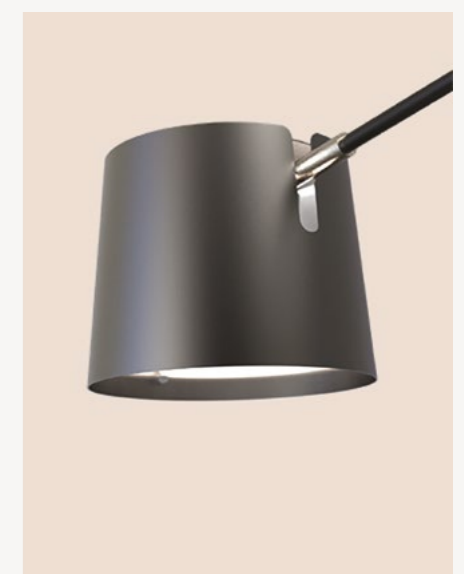

FLOZ

Un fin tube en carbone délicatement maintenu par une articulation en fonte aluminium, Floz est un grand lampadaire aérien au déport réglable. La tête en aluminium se positionnera naturellement d'elle même grâce à un système pendulaire qui maintiendra le diffuseur parfaitement horizontal quelle que soit la position du lampadaire. Le module led intégré produit une lumière puissante. La lumière diffusée est chaleureuse (2700°K) et peut être tamisée grâce au variateur d'intensité au pied.

A thin carbon tube delicately held by a cast aluminum articulation, Floz is a large overhead floor lamp with adjustable diffuser. The aluminum head will position itself naturally by itself thanks to a pendular system which will keep the diffuser perfectly horizontal whatever the position of the floor lamp. The integrated led module produces a powerful light. The diffused light is warm (2700° K) and can be dimmed using the foot dimmer.

LED 23W 1950lm dimmable. 2700°K : blanc chaud / warm white
Variateur au pied / Foot dimmer.
REF 929F-01

détails page 88
Design Avionstudio