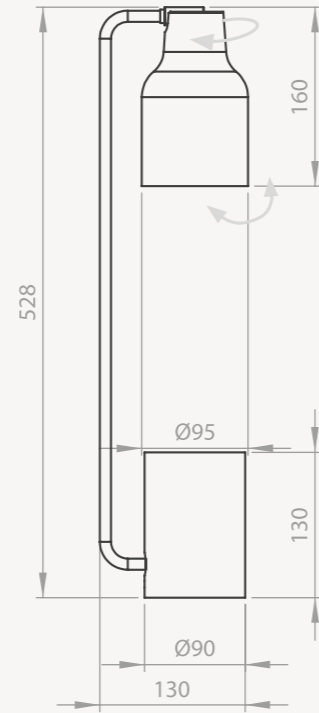

SUPER 1

Source lumineuse / Light source :

□ ○ IP20
GU10 7W max LED dimmable excl
2700°K blanc chaud / warm white
Variateur inclus / hand dimmer
Garantie 2 ans

Matériaux :

Structure en acier finition peinture époxy satin, réflecteur en aluminium anodisé doré brossé et piétement en marbre noir.

Materials :

Steel structure with satin powder coated finish, reflector in brushed gold anodized aluminum and black marble base.

- Doré brossé / Brushed gold (808T-14)
- option abat-jour blanc / optional white shade 808-C-02