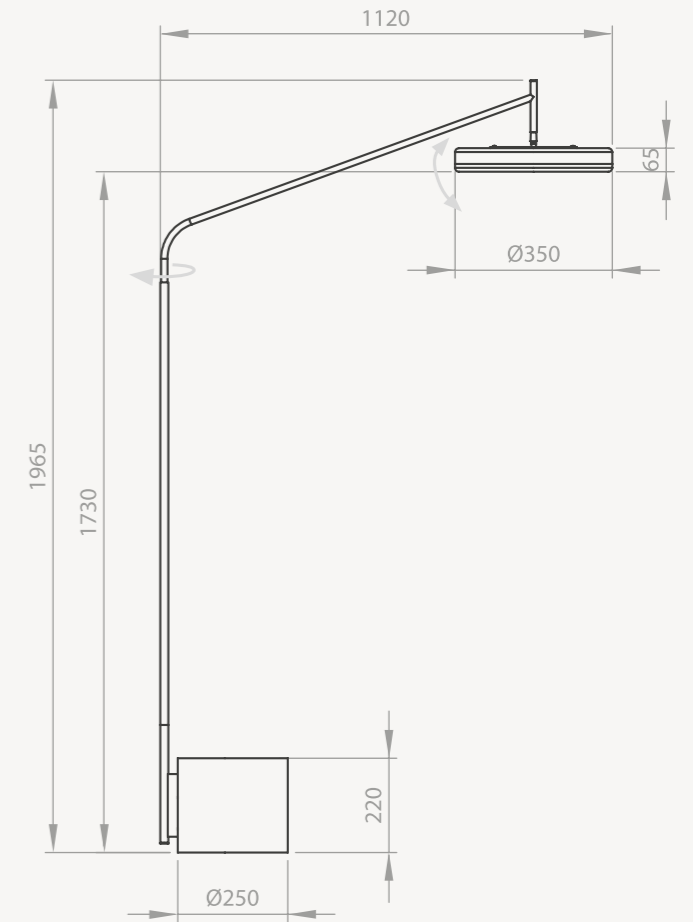

Materials :

Glass reflector with gold flash finishing, steel structure with satin powder coated finishing and white marble base.

- Doré / Gold (809F-03)
- verre / glass (809-03GLASS)