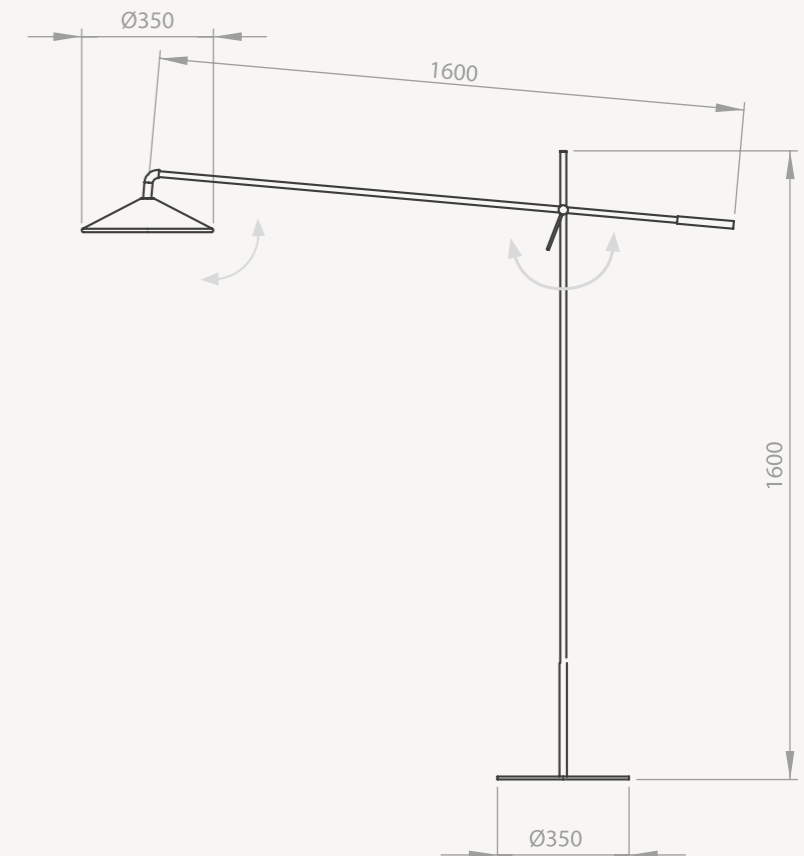

Materials :

Steel structure with satin powder coated finishing, aluminum reflector, brushed brass handle and opal optical PMMA diffuser.

- Noir / Black (821F-01)