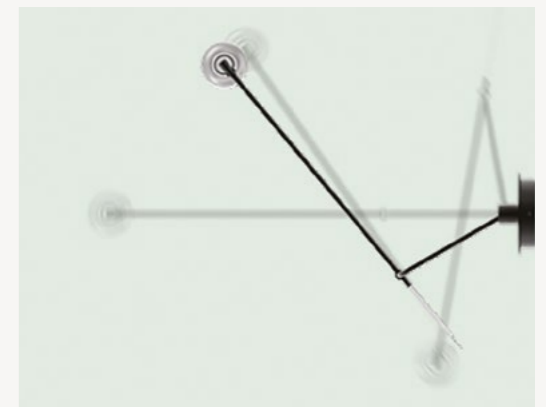

SUPER L

La grande applique déportée Super L a une ligne claire, et l'association de ses deux bras articulés offre de nombreuses possibilités d'orientation du faisceau lumineux. Structure réglable en acier finition peinture epoxy satin, réflecteur en aluminium anodisé doré brossé.

SUPER L wall lamp is elegant and functional. The clear line and the association of two articulated arms offers many lighting possibilities. Adjustable steel structure with satin powder coated finishing, brushed gold anodized aluminum diffuser.

GU10 7W max dimmable excl.
REF 808A-L-14
Casambi compatible
Option diffuseur blanc / white diffuser :
REF 808-C-02

détails page 102
Design Avionstudio