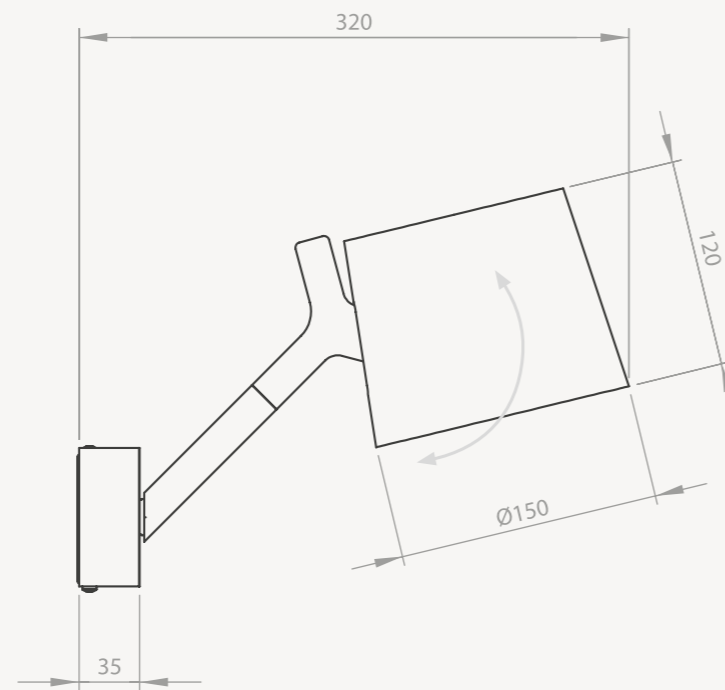

Y WALL

Source lumineuse / Light source :

LED 9W 900Lm CC 700mA SMD
2700°K blanc chaud / warm white
CRI>90 3 steps macadam
3 steps dimmer / variateur 3 positions
LED remplaçable, driver remplaçable
Garantie 2 ans

Matériaux :

Réflecteur et structure en acier et aluminium finition peinture époxy satin et diffuseur prismatique en PMMA.

Materials :

Steel and aluminum reflector and structure with satin powder coated finishing and prismatic PMMA diffuser.

- Blanc - gris sable / White - sand grey (645A-07)
- Noir - blanc / Black - white (645A-08)