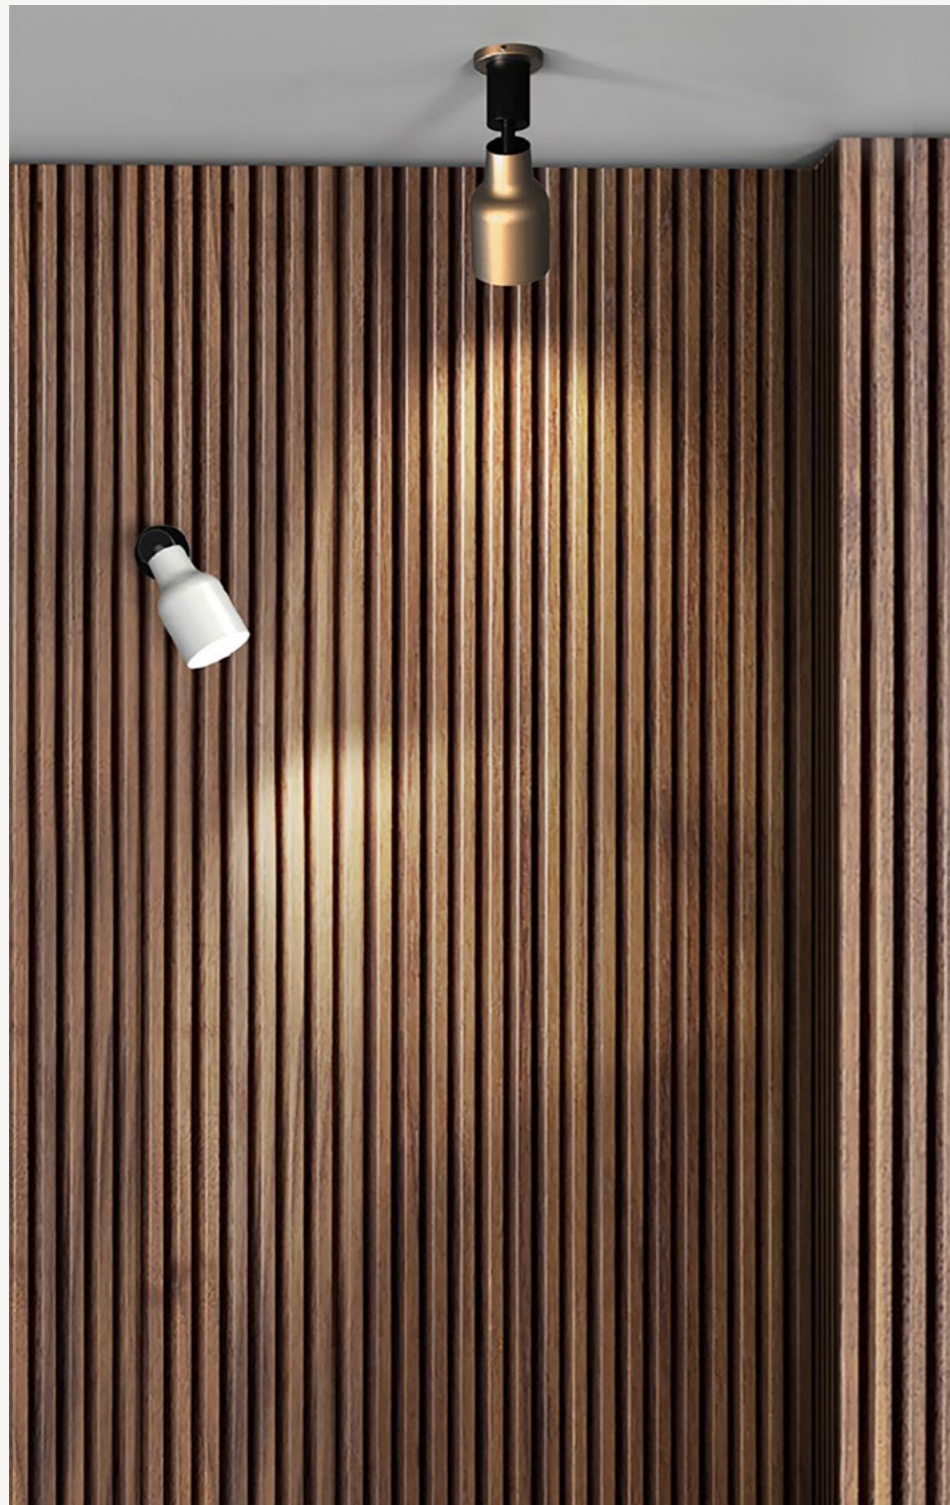

SUPER S

Petite sœur de la grande applique déportée, l'applique Super S s'intégrera aussi bien dans une chambre d'hôtel que dans un appartement privé. Adaptée à de multiples usages, elle diffuse une lumière puissante ou tamisée, orientable dans toutes les directions. Structure en acier finition peinture epoxy satin, réflecteur en aluminium anodisé doré brossé.

Super S, the small version of Super L, is perfect for a hotel room, a private apartment and many other uses. The light is bright, subtle and can be oriented in any direction. Steel structure with satin powder coated finishing, brushed gold anodized aluminum diffuser.

GU10 7W max dimmable excl.
Casambi compatible
REF 808A-S-14
Option diffuseur blanc / white diffuser :
REF 808-C-02

détails page 101
Design Avionstudio