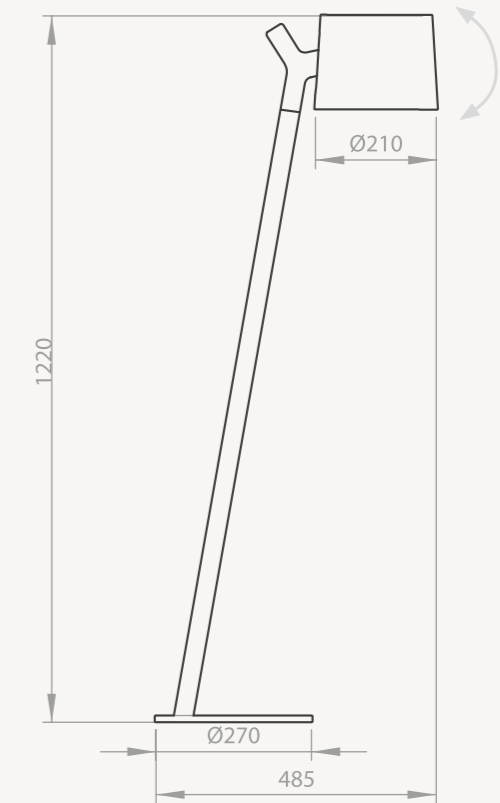

Materials :

Steel and aluminum reflector and structure with satin powder coated finishing and prismatic PMMA diffuser.

- Blanc - gris sable / White - sand grey (645F-07)
- Noir - blanc / Black - white (645F-08)