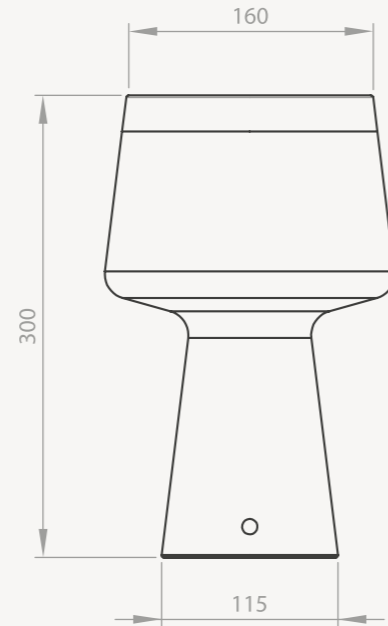

MAGIC TABLE

Source lumineuse / Light source :

E27 40W max excl.

2700°K blanc chaud / warm white

Interrupteur on-off

Garantie 2 ans

Matériaux :

Structure en verre transparent et acier finition chrome.

Materials :

Clear glass and chrome steel.

🟡 Or / Gold (627T-A)

🔴 Rouge / Red (627T-B)