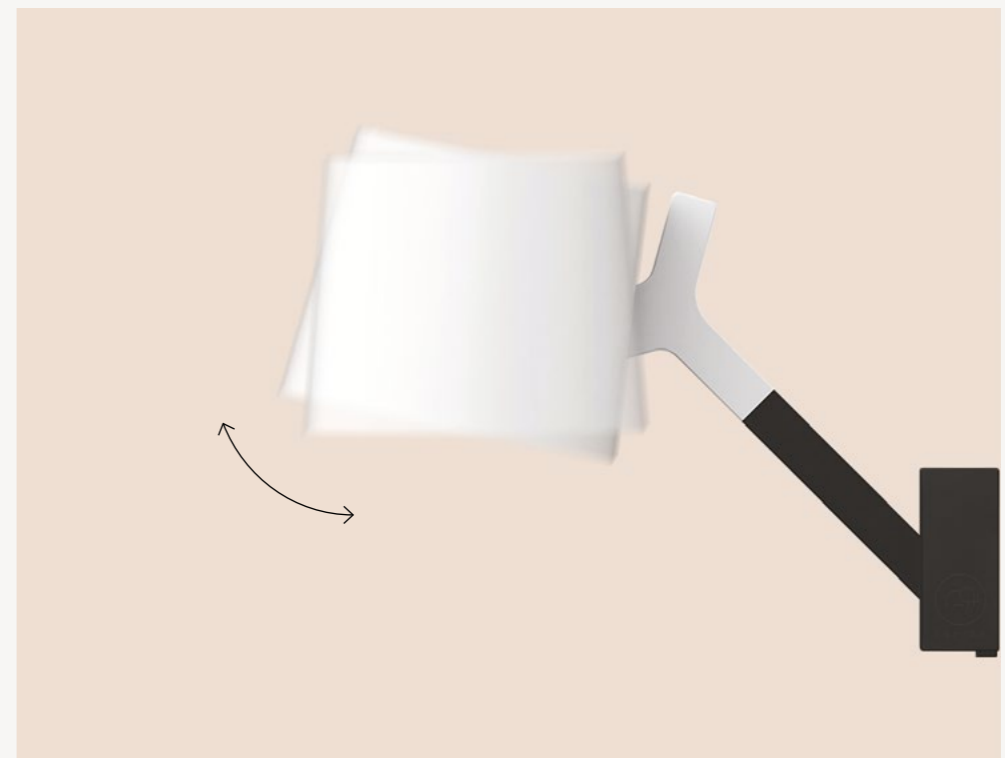

Y WALL

Simplicité, géométrie et fonction sont à la base de la conception de la série Y. L'applique orientable Y Wall permet de modifier facilement l'atmosphère de la pièce par le réglage de l'intensité et de l'orientation de la lumière. Réflecteur, structure et base en acier et aluminium finition peinture époxy satin et diffuseur en PMMA prismatique.

Simplicity, geometry and function are at the essence of Y family. The touch dimmer in Y Wall allows to modify the atmosphere of the room easily by dimming the light intensity. Steel and aluminum reflector, structure with satin powder coated finishing and prismatic PMMA diffuser.

LED 12V 9W 720lm SMD 3000°K*
Interrupteur tactile 3 positions / 3 steps dimmer.
*2700°K sur demande / upon request
● REF 645A-08
○ REF 645A-07

détails page 98
Design Avionstudio