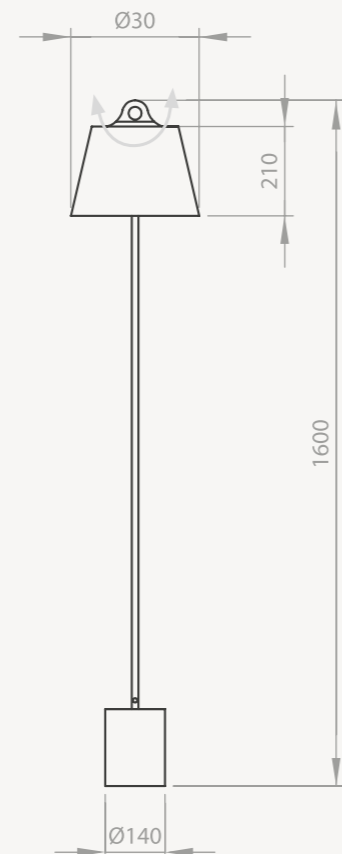

Materials :

Reflector and structure in steel and aluminum with satin powder coated finishing, white marble base and optical diffuser in opal PMMA.

- Noir / Black (748F-01)
- Gris sable/Sand grey (748F-07)