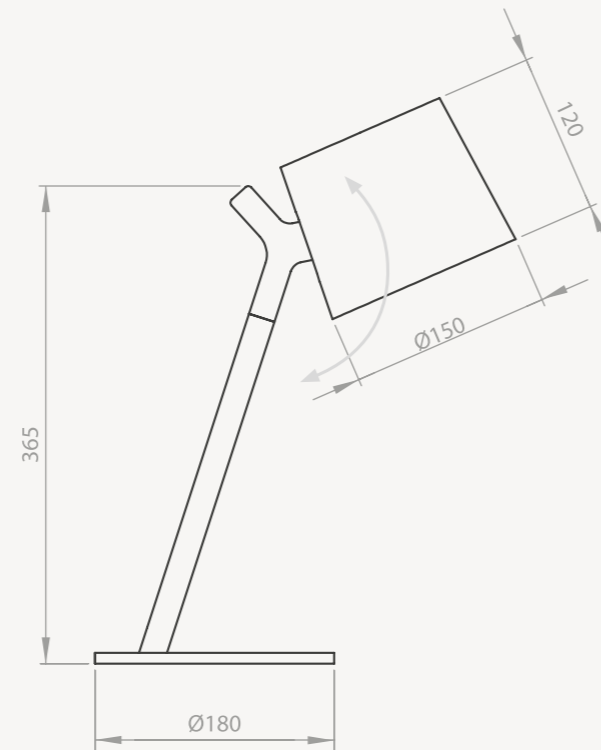

Materials :

Steel and aluminum reflector and structure with satin powder coated finishing and prismatic PMMA diffuser.

- Blanc - gris sable / White - sand grey (645T-07)
- Noir - blanc / Black - white (645T-08)
- Bleu / Blue (645T-06)