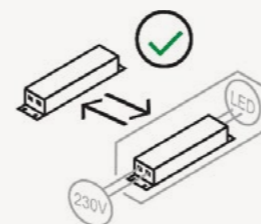

Les drivers LED qui équipent les luminaires Seyvaa sont facilement remplaçables grâce à des connecteurs rapides.

All LED drivers integrated in Seyvaa luminaires are easily replaceable thanks to quick connectors.