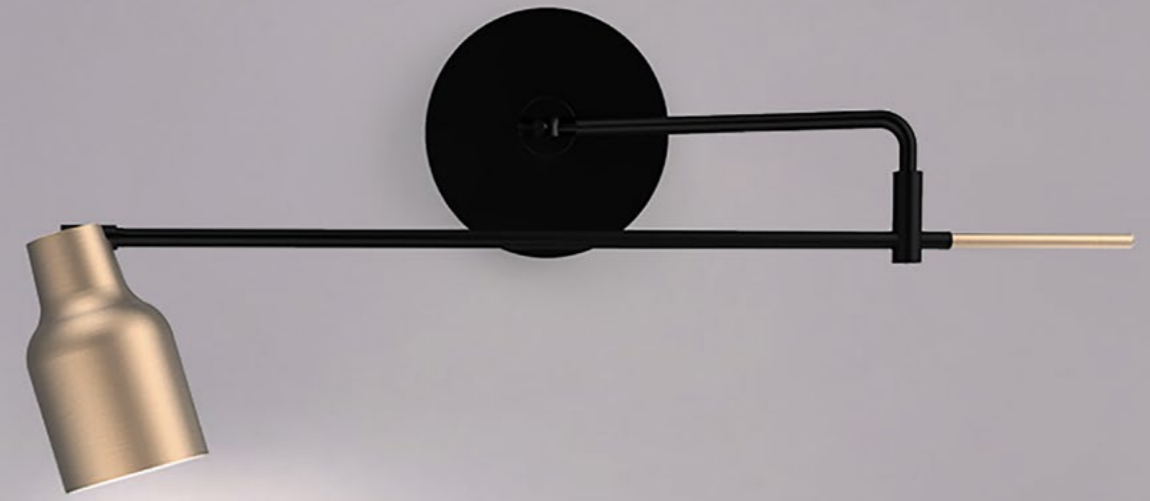

SUPER S

Petite sœur de la grande applique déportée, l'applique Super S s'intégrera aussi bien dans une chambre d'hôtel que dans un appartement privé. Adaptée à de multiples usages, elle diffuse une lumière puissante ou tamisée, orientable dans toutes les directions. Structure en acier finition peinture epoxy satin, réflecteur en aluminium anodisé doré brossé.

Super S, the small version of Super L, is perfect for a hotel room, a private apartment and many other uses. The light is bright, subtle and can be oriented in any direction. Steel structure with satin powder coated finishing, brushed gold anodized aluminum diffuser.

GU10 7W max dimmable excl.
Casambi compatible
REF 808A-S-14
Option diffuseur blanc / white diffuser :
REF 808-C-02

détails page 101
Design Avionstudio

SUPER L

La grande applique déportée Super L a une ligne claire, et l'association de ses deux bras articulés offre de nombreuses possibilités d'orientation du faisceau lumineux. Structure réglable en acier finition peinture epoxy satin, réflecteur en aluminium anodisé doré brossé.

SUPER L wall lamp is elegant and functional. The clear line and the association of two articulated arms offers many lighting possibilities. Adjustable steel structure with satin powder coated finishing, brushed gold anodized aluminum diffuser.

GU10 7W max dimmable excl.
REF 808A-L-14
Casambi compatible
Option diffuseur blanc / white diffuser :
REF 808-C-02

détails page 102
Design Avionstudio