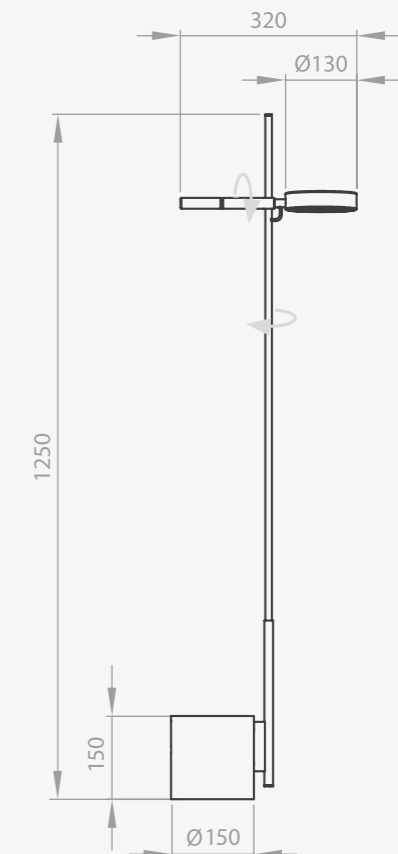

Materials :

Steel structure with satin powder coated finishing, acrylic reflector, aluminum handle with satin powder coated finishing and white marble base.

- Noir / Black (827F)