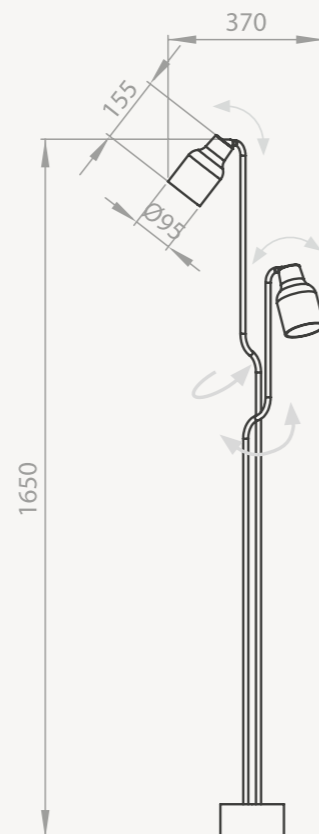

Materials :

Steel structure with satin powder coated finish, reflector in brushed gold anodized aluminum and black marble base.

- Doré brossé / Brushed gold (808F2-14)
- option abat-jour blanc / optional white shade 808-C-02