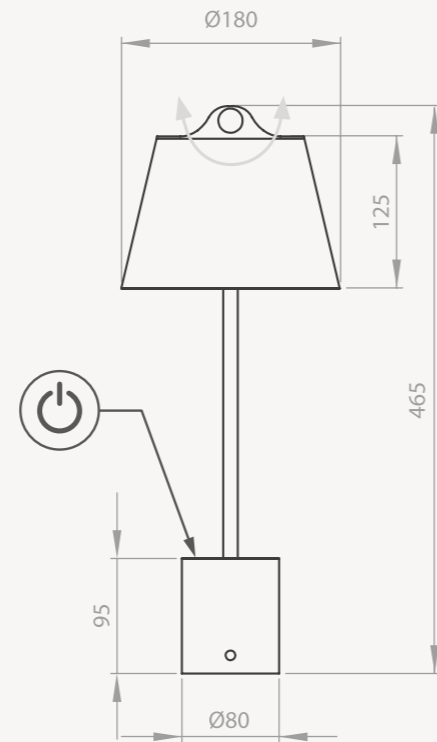

NORD SUD TABLE

Source lumineuse / Light source :

IP20
LED 7.5W 670Lm CV 24V SMD
2700°K blanc chaud / warm white
CRI>90 3 steps macadam
Soft Touch Dimmer
LED remplaçable, driver remplaçable
Garantie 2 ans

Matériaux :

Base en acier finition peinture époxy satin ou finition chrome, tube en acier finition chrome, réflecteur en acier finition peinture époxy satin ou finition cuivre.

Materials :

Steel base with satin powder coated finishing or chrome finishing, steel tube with chrome finishing, steel reflector with satin powder coated finishing or copper finishing.

- Noir / Black (748T-01)
- Cuivre / Copper (748T-05)