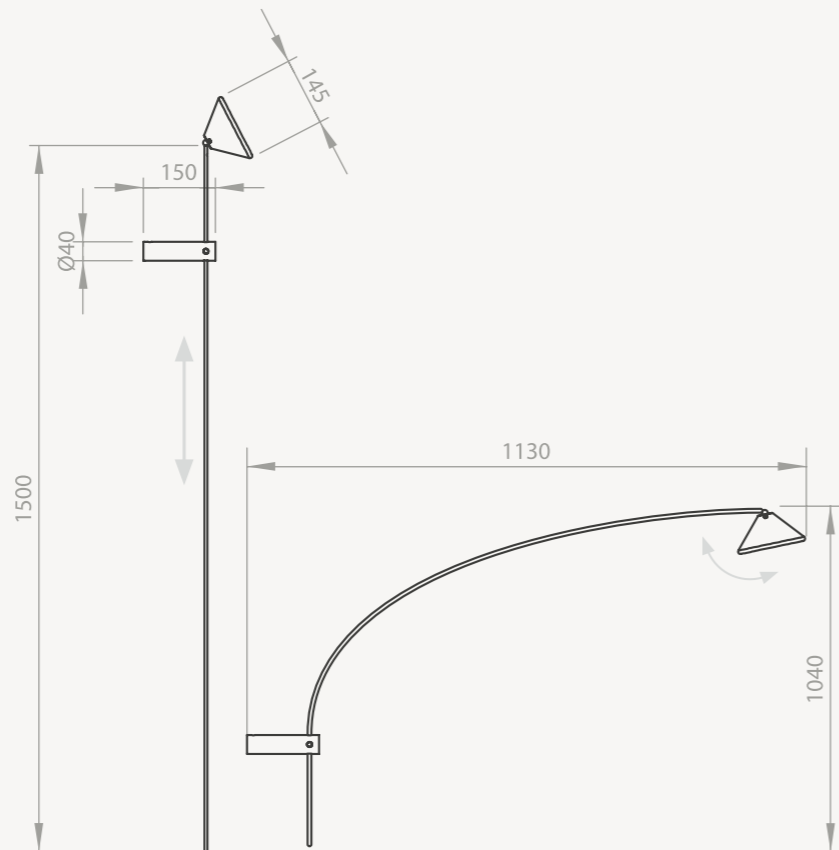

Materials :

Carbon tube, aluminum reflector with satin powder coated finishing, opal optical PMMA diffuser and white marble canopy.

- Noir / Black (817A)