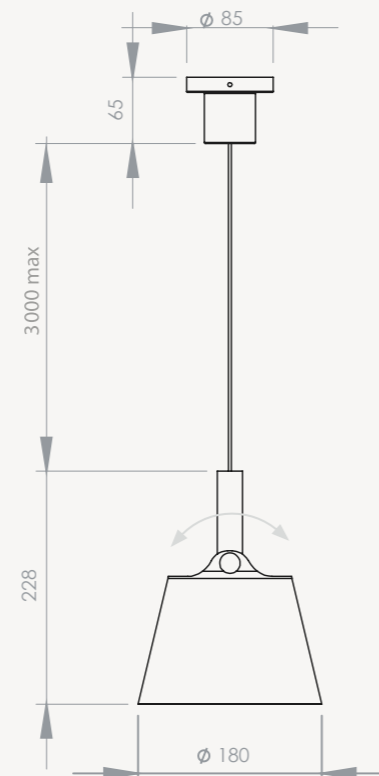

Materials :

Steel and aluminum reflector and structure with satin powder coated finishing and optical PMMA opal diffuser.

- Noir / Black (748S-M-01)
- Blanc sable / Sand white (748S-M-04)
- Gris lave / Lava Grey (748S-M-09)