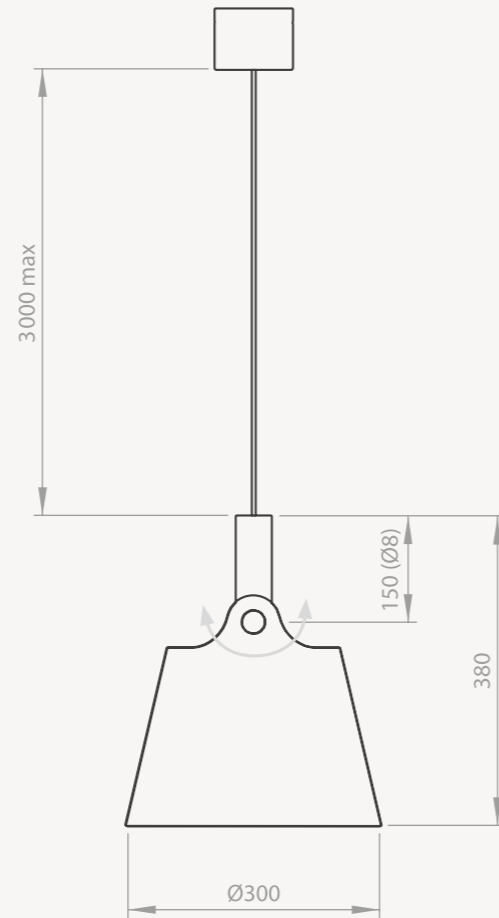

NORD SUD PENDANT L

Source lumineuse / Light source :

LED 14W 1550lm CC 350mA SMD

2700°K blanc chaud / warm white

CRI>90 3 steps macadam

Dimmable

LED remplaçable, driver remplaçable

Garantie 2 + 3 ans*

Matériaux :

Réflecteur et structure en acier et aluminium finition peinture époxy satin et diffuseur en optique en PMMA dépoli.

Materials :

Steel and aluminum reflector and structure with satin powder coated finishing and optical frosted PMMA diffuser.

- Noir / Black (748S-L-01)
- Blanc sable / Sand white (748S-L-04)
- Gris lave / Lava Grey (748S-L-09)