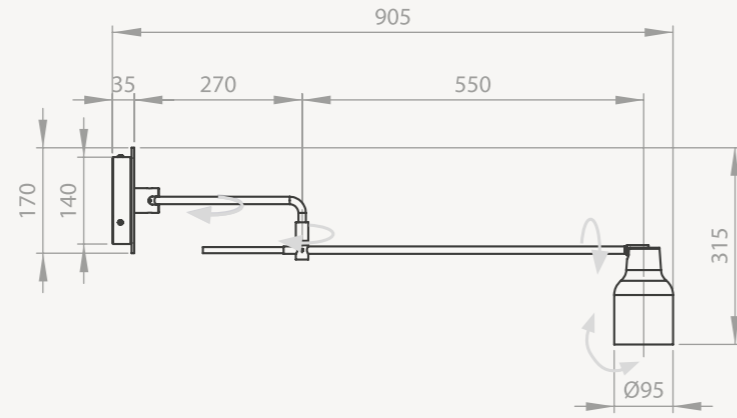

SUPER L

Source lumineuse / Light source :

IP20 CASAMBI* CE UKCA ENEC
GU10 7W max LED dimmable excl.
2700°K blanc chaud / warm white
Garantie 2 + 3 ans*

Matériaux :

Structure en acier finition peinture époxy satin, réflecteur en aluminium anodisé doré brossé.

Materials :

Steel structure with satin powder coated finish, reflector in brushed gold anodized aluminum.

- Doré brossé / Brushed gold (808A-L-14)
- option abat-jour blanc / optional white shade 808-C-02