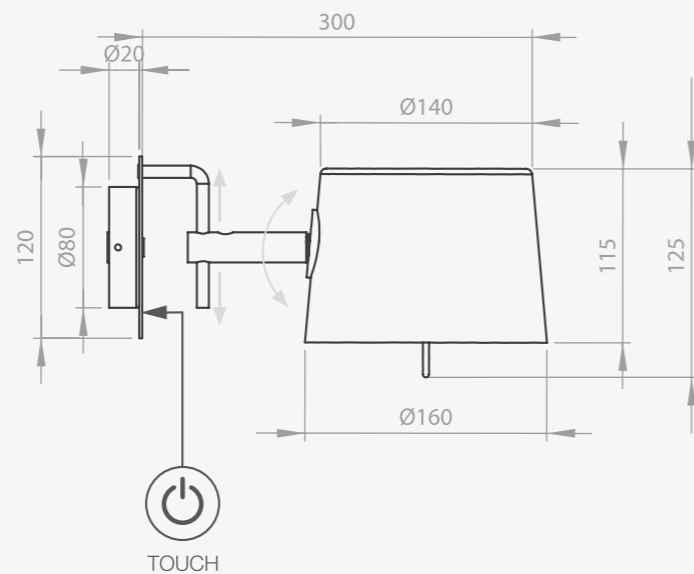

Materials :

Steel structure with satin powder coated finishing, opaline glass reflector and brushed brass handle.

- Blanc / White (822A-01)
  verre / glass (822A-01-GLASS)