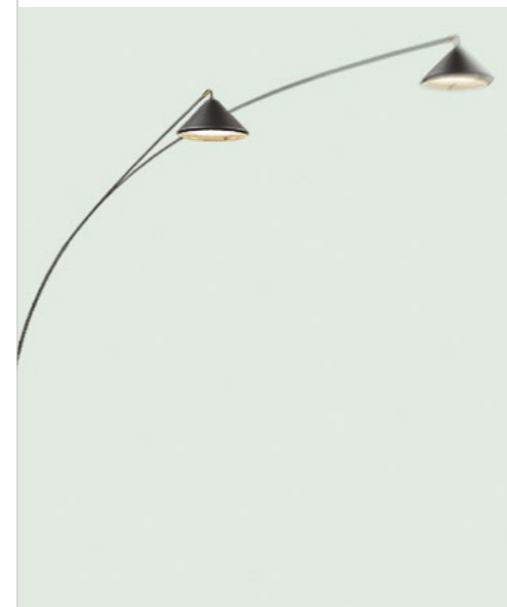

FLEX FLOOR

Le lampadaire Flex floor est réglable en hauteur grâce à son tube en carbone extensible. La finesse et la légèreté du carbone contrastent avec le socle en marbre blanc qui assure sa stabilité. Flex floor est un lampadaire aérien qui s'intégrera discrètement dans son environnement, à côté d'un canapé, au dessus d'une table basse ou même d'une table de repas lorsqu'il est déployé au maximum. Le module led intégré produit une lumière puissante. La lumière diffusée est chaleureuse (2700°K) et peut être tamisée grâce au variateur d'intensité au pied.

Flex floor lamp is adjustable in height thanks to its extendable carbon tube. The fineness and lightness of the carbon contrast with the white marble base which ensures its stability. Flex floor is a light and airy floor lamp that will be discreetly integrated into its environment, next to a sofa, above a coffee table or even over a dining table when it is deployed to the maximum. The integrated LED module produces a powerful light. The diffused light is warm (2700°K) and can be dimmed thanks to the foot dimmer included.

LED 15W 1370lm dimmable. 2700°K : blanc chaud / warm white
Variateur au pied / Foot dimmer.
REF 817F

détails page 86
Design Avionstudio