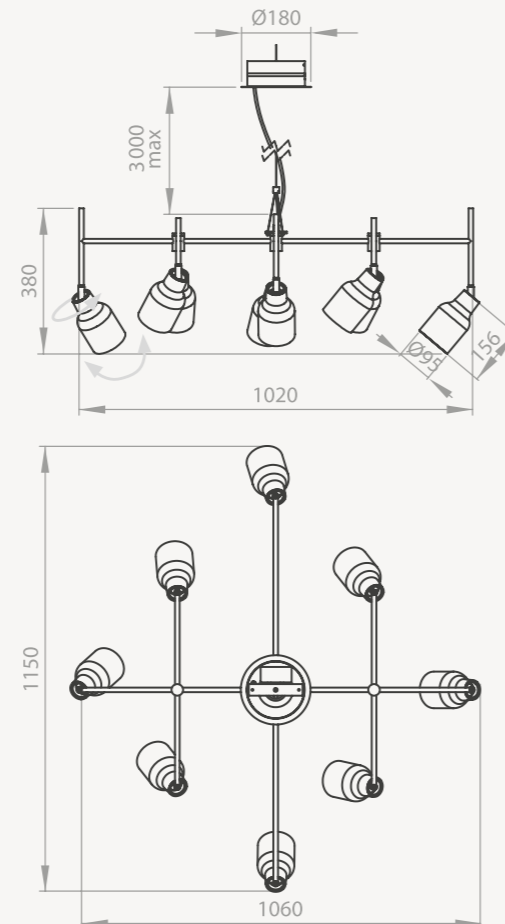

- Doré brossé / Brushed gold (808S8-14)
- option abat-jour blanc / optional white shade 808-02

SPACE LUX PENDANT

Source lumineuse / Light source :

 IP20 E CASAMBI* CE UKCA ENEC
 LED 14.7W 1700lm CC 350mA SMD
 2700°K blanc chaud / warm white
 CRI>90 3 steps macadam
 Dimmable
 LED remplaçable, driver remplaçable
 Garantie 2 + 3 ans*