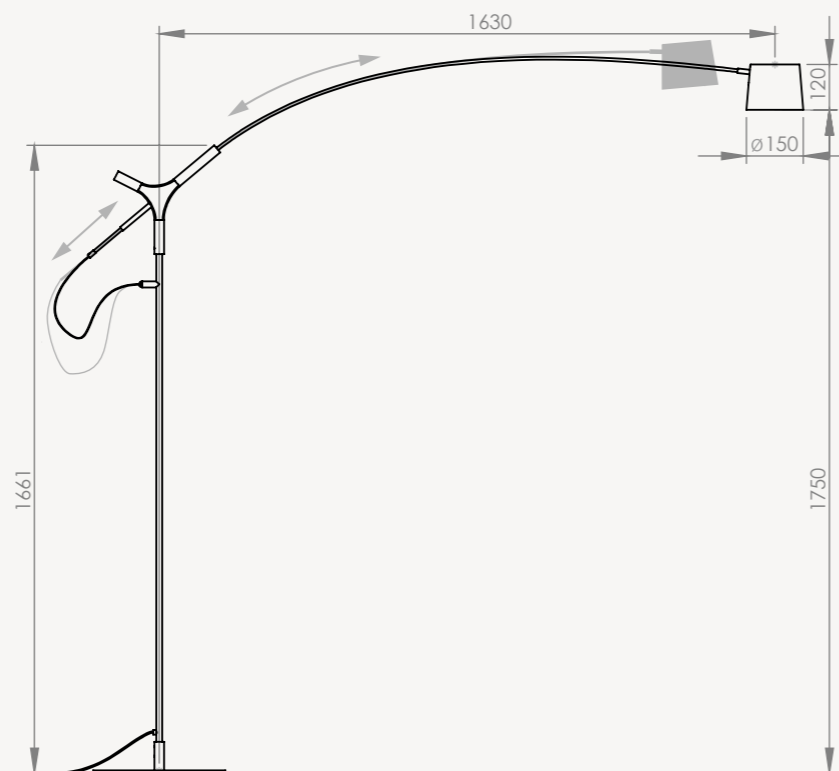

FLOZ FLOOR

Source lumineuse / Light source :

LED 23W 1950lm CV 24V SMD
2700°K blanc chaud / warm white
CRI>90 3 steps macadam
Variateur au pied / Foot dimmer
LED remplaçable, driver remplaçable
Garantie 2 ans

Matériaux :

Base tubulaire en acier finition noir satiné, fonte aluminium, tube en carbone ajustable, réflecteur en aluminium finition peinture époxy satin, diffuseur optique en PMMA opale.

Materials :

Steel tubular base black, aluminum cast, adjustable carbon tube, aluminum reflector with satin powder coated finishing, opal optical PMMA diffuser.

- Noir / Black (929F-01)