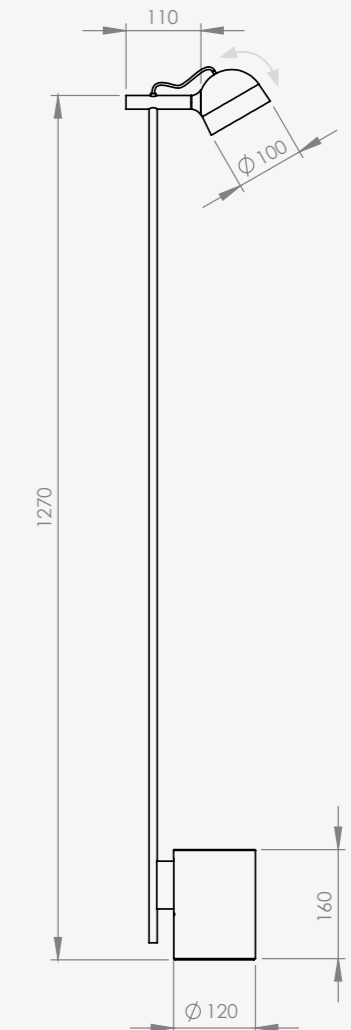

Materials :

Steel base with satin epoxy paint finish, brushed gold support, steel reflector, adjustable by magnet and optical diffuser in opal PMMA.

- Noir / Black (826F-14)