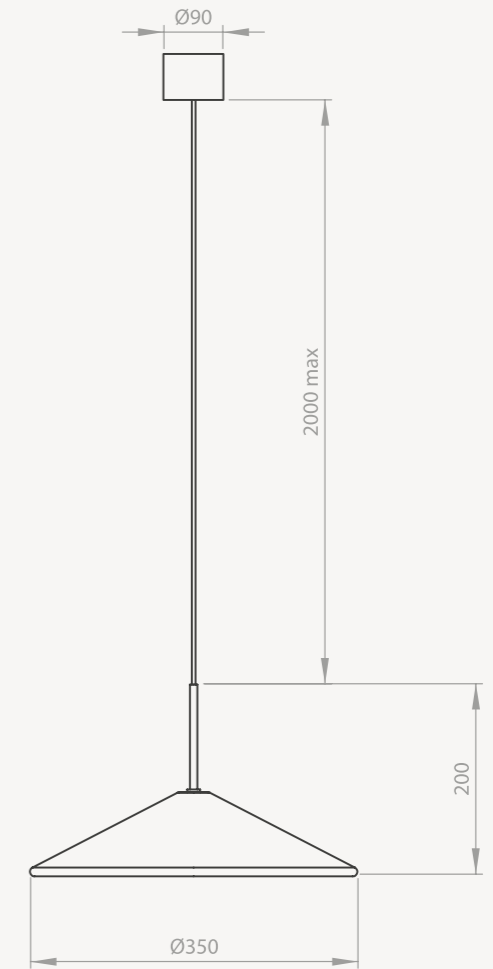

Materials :

Steel tube with satin powder coated finishing, aluminum reflector and opal optical PMMA diffuser.

- Noir / Black (821S-01)