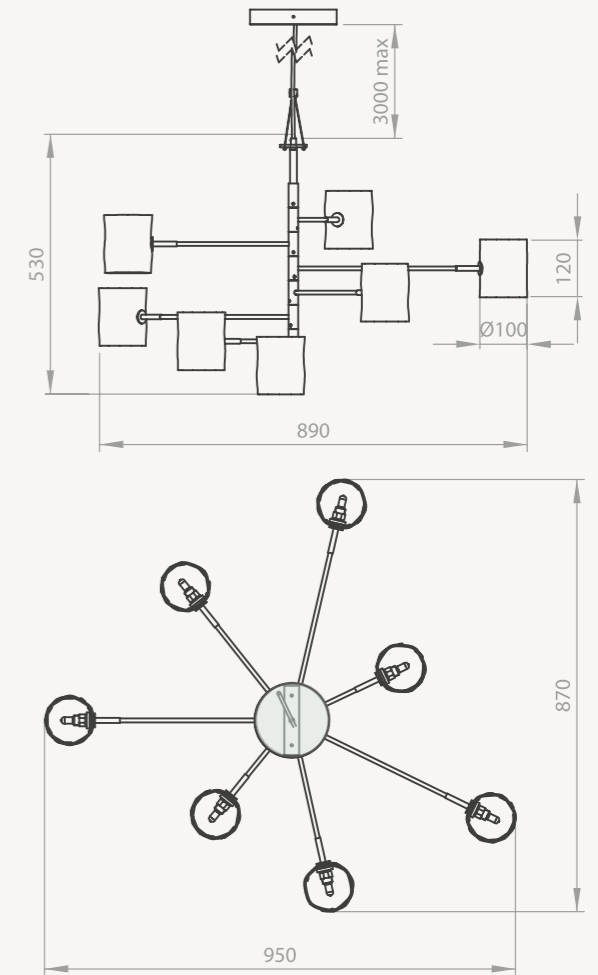

Materials :

Steel structure with satin powder coated finishing, brushed brass junction pieces and opaline glass reflectors.

- Blanc / White (786S7)
  verre / glass (786GLASS)