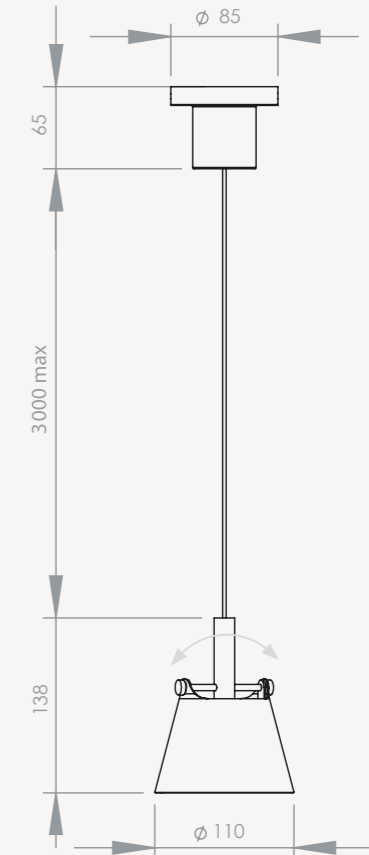

Materials :

Steel and aluminum reflector and structure with satin powder coated finishing and optical PMMA opal diffuser.

- Noir / Black (748S-S-01)
- Blanc sable / Sand white (748S-S-04)
- Gris lave / Lava Grey (748S-S-09)