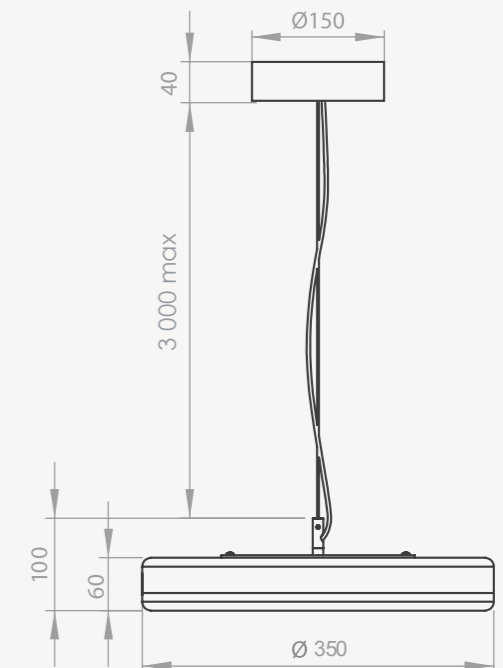

Matériaux :

Réflecteur en verre finition flash or

Materials :

Glass reflector with gold flash finishing.

- Doré / Gold (809F-03)
- verre / glass (809-03GLASS)

MAGIC TABLE

Source lumineuse / Light source :

E27 40W max excl.