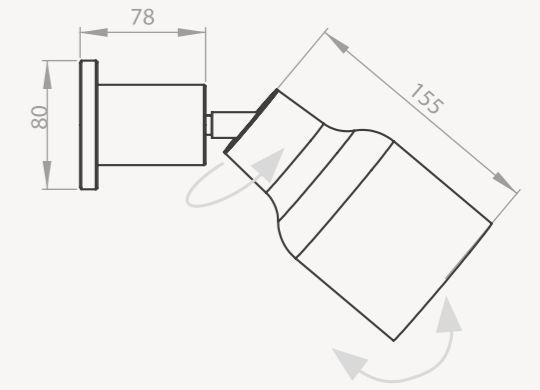

Materials :

Steel structure with satin powder coated finish, reflector in brushed gold anodized aluminum.

- Doré brossé / Brushed gold (808A-S-14)
- option abat-jour blanc / optional white shade 808-C-02