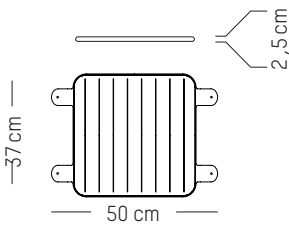

Small

-

L: 50 cm | 20 inch
W: 37 cm | 15 inch
H: 2,5 cm | 1 inch
Weight: 0,4 kg | 0.8 lb

PACKAGING :

L: 53cm | 20.9 inch
W: 53cm | 20.9 inch
Weight: 0,6 kg | 1.3 lb

Large

-

L: 58,4 cm | 24 inch
W : 45 cm | 18 inch
H: 2,5 cm | 1 inch
Weight: 0,4 kg | 0.8 lb