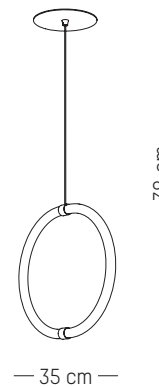

W: 15 cm | 5.9 inch

H: 32 cm | 12.6 inch

Weight: 3 kg | 6.6 lb

40 cm

Large table lamp

-

L: 40 cm | 16 inch

H: 60 cm | 23.7 inch

220-240 V 50-60HZ

Power

220-240 V 50-60 HZ

Pendant lamp U

L: 42 cm | 16.5 inch
D: 2,4 cm | 1 inch
H: 28 cm | 11 inch
Weight: 0,96 kg | 2.12 lb
Cable length (max): 2,5 m | 99 inch

PACKAGING :

L: 46,7 cm | 18.4 inch
W: 42,6 cm | 16.8 inch
H: 6,8 cm | 2.7 inch
Weight: 1,9 kg | 4.2 lb

Pendant lamp J

L: 42 cm | 16.5 inch
D: 2,4 cm | 1 inch
H: 58 cm | 22.8 inch
Weight: 1,5 kg | 3.3 lb
Cable length (max): 2,5 m | 99 inch

PACKAGING :

L: 62,5 cm | 24.6 inch
W: 46,7 cm | 18.4 inch
H: 6,8 cm | 2.7 inch
Weight: 2,5 kg | 5.5 lb

Pendant lamp O

L: 35 cm | 14 inch
D: 2,4 cm | 1 inch
H: 38 cm | 17.8 inch
Weight: 1,4 kg | 3.1 lb
Cable length (max): 2,5 m | 99 inch

PACKAGING :

L: 46,7 cm | 18.4 inch
W: 42,6 cm | 16.8 inch
H: 6,8 cm | 2.7 inch
Weight: 2,5 kg | 5.5 lb