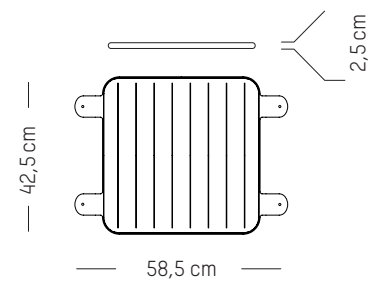

Small

-

L: 50 cm | 20 inch
W: 37 cm | 15 inch
H: 2,5 cm | 1 inch
Weight: 0,4 kg | 0.8 lb

PACKAGING :

L: 53cm | 20.9 inch
W: 53cm | 20.9 inch
Weight: 0,6 kg | 1.3 lb

Large

-

L: 58,4 cm | 24 inch
W : 45 cm | 18 inch
H: 2,5 cm | 1 inch
Weight: 0,4 kg | 0.8 lb