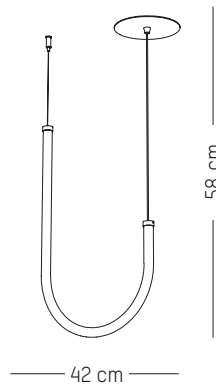

220-240 V 50-60HZ

Power

220-240 V 50-60 HZ

Pendant lamp U

L: 42 cm | 16.5 inch
D: 2,4 cm | 1 inch
H: 28 cm | 11 inch
Weight: 0,96 kg | 2.12 lb
Cable length (max): 2,5 m | 99 inch

PACKAGING :

L: 46,7 cm | 18.4 inch
W: 42,6 cm | 16.8 inch
H: 6,8 cm | 2.7 inch
Weight: 1,9 kg | 4.2 lb

Pendant lamp O

L: 35 cm | 14 inch
D: 2,4 cm | 1 inch
H: 38 cm | 17.8 inch
Weight: 1,4 kg | 3.1 lb
Cable length (max): 2,5 m | 99 inch

PACKAGING :

L: 46,7 cm | 18.4 inch
W: 42,6 cm | 16.8 inch
H: 6,8 cm | 2.7 inch
Weight: 2,5 kg | 5.5 lb

L: 42 cm | 16.5 inch
D: 2,4 cm | 1 inch
H: 28 cm | 11 inch
Weight: 0,96 kg | 2.12 lb
Cable length (max): 2,5 m | 99 inch

PACKAGING :

L: 46,7 cm | 18.4 inch
W: 42,6 cm | 16.8 inch
H: 6,8 cm | 2.7 inch
Weight: 1,9 kg | 4.2 lb