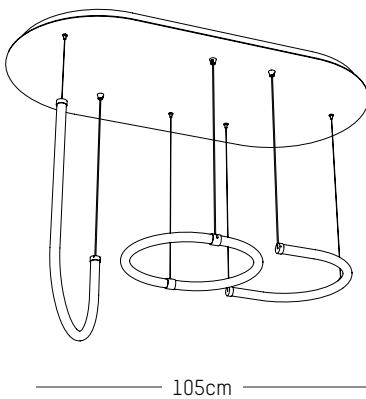

220-240 V 50-60 HZ

Power

110-120 V 60 HZ

13

Triple pendant system

-

L: 105 cm | 41.3 inch

W: 53 cm | 21 inch