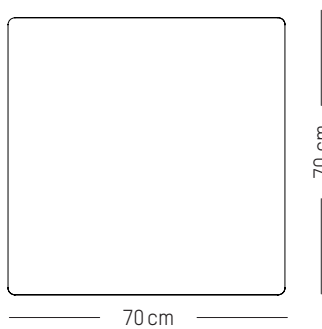

Square table

-

L: 70cm | 28 inch

D: 70 cm | 28 inch

H: 73 cm | 29 inch

Weight: 14,5 kg | 32 lb

PACKAGING :

L: 90 cm | 35.4 inch