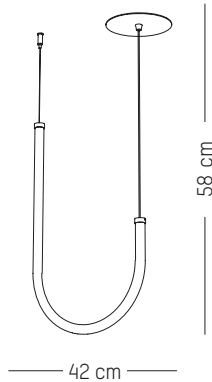

W: 15 cm | 5.9 inch

H: 32 cm | 12.6 inch

Weight: 3 kg | 6.6 lb

40 cm

Large table lamp

-

L: 40 cm | 16 inch

H: 60 cm | 23.7 inch

220-240 V 50-60HZ

Power

220-240 V 50-60 HZ

Pendant lamp U

L: 42 cm | 16.5 inch
D: 2,4 cm | 1 inch
H: 28 cm | 11 inch
Weight: 0,96 kg | 2.12 lb
Cable length (max): 2,5 m | 99 inch

PACKAGING :

L: 46,7 cm | 18.4 inch
W: 42,6 cm | 16.8 inch
H: 6,8 cm | 2.7 inch
Weight: 1,9 kg | 4.2 lb

Pendant lamp J

L: 42 cm | 16.5 inch
D: 2,4 cm | 1 inch
H: 58 cm | 22.8 inch
Weight: 1,5 kg | 3.3 lb
Cable length (max): 2,5 m | 99 inch

PACKAGING :

L: 62,5 cm | 24.6 inch
W: 46,7 cm | 18.4 inch
H: 6,8 cm | 2.7 inch
Weight: 2,5 kg | 5.5 lb

Pendant lamp O

L: 35 cm | 14 inch
D: 2,4 cm | 1 inch
H: 38 cm | 17.8 inch
Weight: 1,4 kg | 3.1 lb
Cable length (max): 2,5 m | 99 inch

PACKAGING :

L: 46,7 cm | 18.4 inch
W: 42,6 cm | 16.8 inch
H: 6,8 cm | 2.7 inch
Weight: 2,5 kg | 5.5 lb