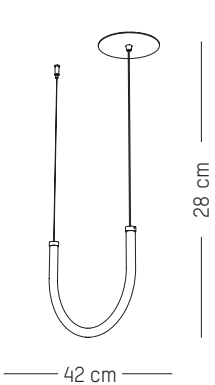

Pendant lamp U

L: 42 cm | 16.5 inch
D: 2,4 cm | 1 inch
H: 28 cm | 11 inch
Weight: 0,96 kg | 2.12 lb
Cable length (max): 2,5 m | 99 inch

PACKAGING :

L: 46,7 cm | 18.4 inch
W: 42,6 cm | 16.8 inch
H: 6,8 cm | 2.7 inch
Weight: 1,9 kg | 4.2 lb