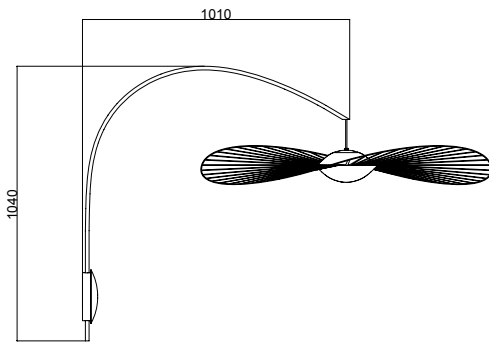

US

Power

220-240 V 50-60HZ

Power

220-240 V 50-60 HZ

Power

110-120 V 60 HZ

Ø: 110 cm | 43.3 inch