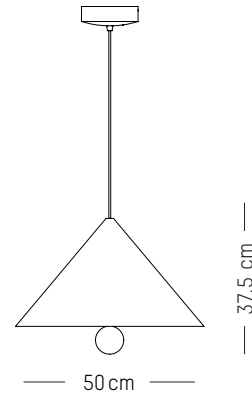

Small

-

ØTOP: 17 cm | 6.7 inch

ØBOTTOM: 7 cm | 2.8 inch

H: 26 cm | 10.1 inch

Weight: 1,3 kg | 2.9 lb

PACKAGING :

L: 18 cm | 7.1 inch

D: 9,3 cm | 3.6 inch
H: 17 cm | 6.7 inch
Ø (sphere): 5,1 cm | 0.2 inch
Canopy: Ø 15cm | 5.9 inch
Weight: 0,9 kg | 2 lb

PACKAGING :

Type: Carton box
L: 19,6 cm | 8 inch
W: 19,6 cm | 8 inch
H: 24,4 cm | 9.7 inch
Weight: 1,4 kg | 3 lb

S

D: 16 cm | 6.3 inch
H: 37,5 cm | 15 inch
Ø (sphere): 7,6 cm | 0.3 inch
Canopy: Ø 15cm | 5.9 inch
Weight: 1,2 kg | 2.7 lb

PACKAGING :

Type: Carton box
L: 22,5 cm | 9 inch
W: 22 cm | 8.6 inch
H: 50 cm | 17 inch
Weight: 1,8 kg | 4 lb