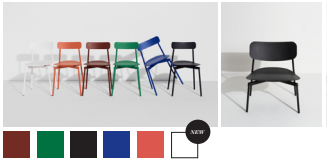

FROMME
TOM CHUNG