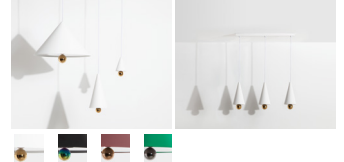

CHERRY
DANIEL + EMMA