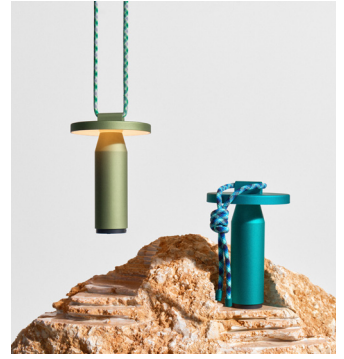

QUASAR
SAM YRIG