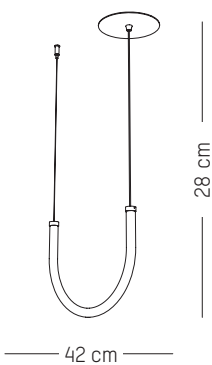

W: 15 cm | 5.9 inch

H: 32 cm | 12.6 inch

Weight: 3 kg | 6.6 lb

40 cm

Large table lamp

-

L: 40 cm | 16 inch

H: 60 cm | 23.7 inch

220-240 V 50-60HZ

Power

220-240 V 50-60 HZ

Pendant lamp U

L: 42 cm | 16.5 inch
D: 2,4 cm | 1 inch
H: 28 cm | 11 inch
Weight: 0,96 kg | 2.12 lb
Cable length (max): 2,5 m | 99 inch

PACKAGING :

L: 46,7 cm | 18.4 inch
W: 42,6 cm | 16.8 inch
H: 6,8 cm | 2.7 inch
Weight: 1,9 kg | 4.2 lb

Pendant lamp J

L: 42 cm | 16.5 inch
D: 2,4 cm | 1 inch
H: 58 cm | 22.8 inch
Weight: 1,5 kg | 3.3 lb
Cable length (max): 2,5 m | 99 inch

PACKAGING :

L: 62,5 cm | 24.6 inch
W: 46,7 cm | 18.4 inch
H: 6,8 cm | 2.7 inch
Weight: 2,5 kg | 5.5 lb

Pendant lamp O

L: 35 cm | 14 inch
D: 2,4 cm | 1 inch
H: 38 cm | 17.8 inch
Weight: 1,4 kg | 3.1 lb
Cable length (max): 2,5 m | 99 inch

PACKAGING :

L: 46,7 cm | 18.4 inch
W: 42,6 cm | 16.8 inch
H: 6,8 cm | 2.7 inch
Weight: 2,5 kg | 5.5 lb