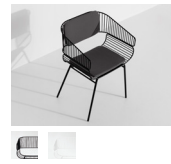

TRAME
AC/AL STUDIO