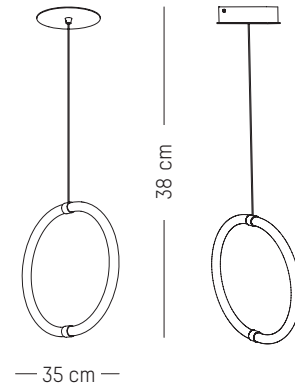

Pendant lamp O

L: 35 cm | 14 inch
D: 2,4 cm | 1 inch
H: 38 cm | 17.8 inch
Weight: 1,4 kg | 3.1 lb
Cable length (max): 2,5 m | 99 inch

PACKAGING :

L: 46,7 cm | 18.4 inch
W: 42,6 cm | 16.8 inch
H: 6,8 cm | 2.7 inch
Weight: 2,5 kg | 5.5 lb

L: 42 cm | 16.5 inch
D: 2,4 cm | 1 inch
H: 28 cm | 11 inch
Weight: 0,96 kg | 2.12 lb
Cable length (max): 2,5 m | 99 inch

PACKAGING :

L: 46,7 cm | 18.4 inch
W: 42,6 cm | 16.8 inch
H: 6,8 cm | 2.7 inch
Weight: 1,9 kg | 4.2 lb

Pendant lamp J

L: 42 cm | 16.5 inch
D: 2,4 cm | 1 inch
H: 58 cm | 22.8 inch
Weight: 1,5 kg | 3.3 lb
Cable length (max): 2,5 m | 99 inch

PACKAGING :

L: 62,5 cm | 24.6 inch
W: 46,7 cm | 18.4 inch
H: 6,8 cm | 2.7 inch
Weight: 2,5 kg | 5.5 lb