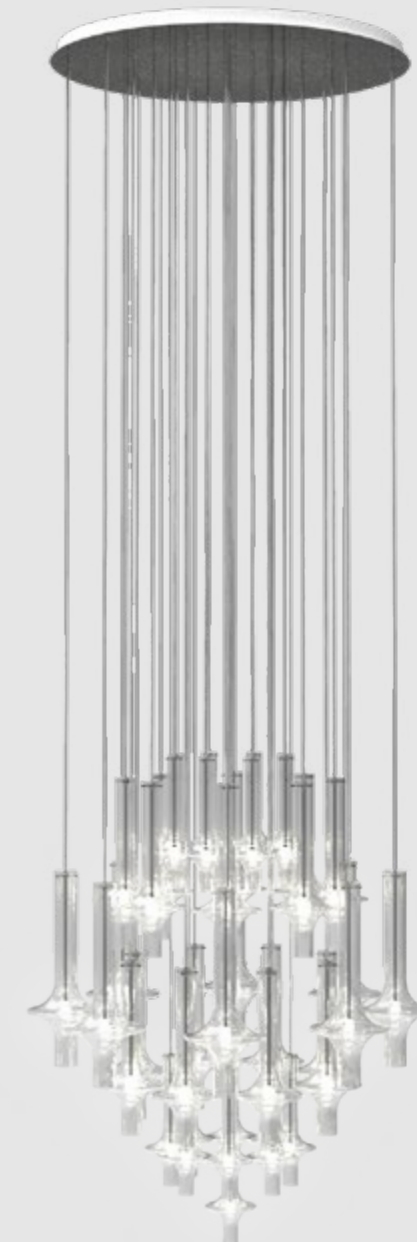

3D

Wonder x41 + plate Ø 1200mm

N.8 Wonder Large (transparent glass, black metal);
N.16 Wonder Medium (transparent glass, black metal);
N.17 Wonder Mini (transparent glass, black metal)
+
N.1 plate Ø 1200mm (white)