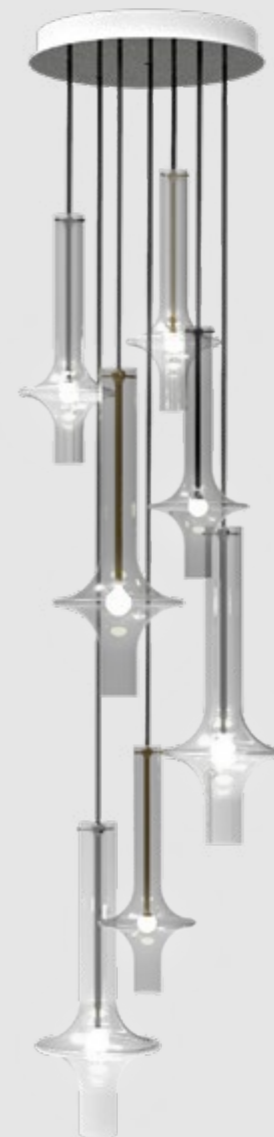

2C

Wonder x7 + plate Ø 420mm

N.2 Wonder Medium (transparent glass, black metal); N.1 Wonder Medium (fumè glass, gold metal); N.2 Wonder Mini (transparent glass, gold and black metal); N.2 Wonder Mini (fumè glass, gold and black metal)

+

N.1 plate Ø 420mm (white)