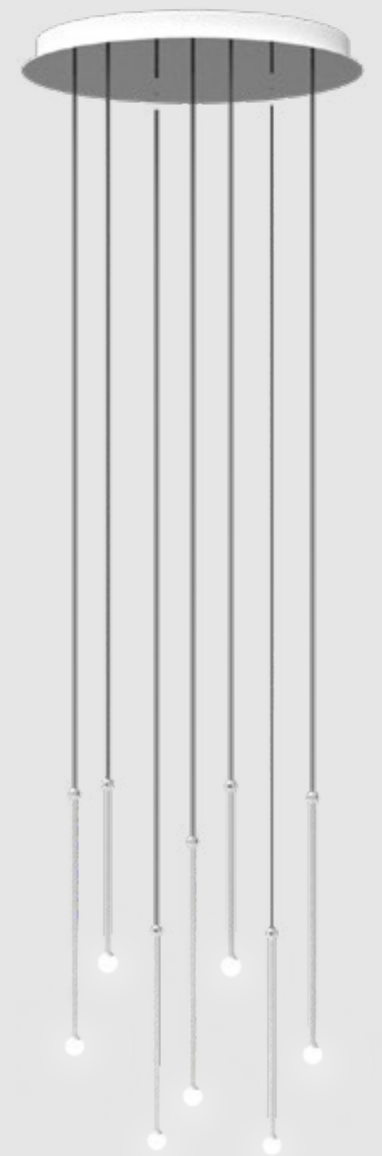

2A

Storm x3 + plate Ø 300mm

N.1 Storm Large (gold); N.1 Storm Medium (chrome); N.1 Storm Mini (black)
+
N.1 plate Ø 300mm (white)

2B

Storm x5 + plate Ø 420mm

N.3 Storm Large (black); N.1 Storm Medium (black); N.1 Storm Mini (black)
+
N.1 plate Ø 420mm (white)

2C

Storm x7 + plate Ø 420mm

N.3 Storm Large (gold); N.2 Storm Medium (gold); N.2 Storm Mini (gold)
+
N.1 plate Ø 420mm (white)

SMALL CLUSTER

2D

Storm x7 + plate Ø 600mm

N.3 Storm Large (chrome); N.2 Storm Medium (chrome); N.2 Storm Mini (chrome)
+
N.1 plate Ø 600mm (white)