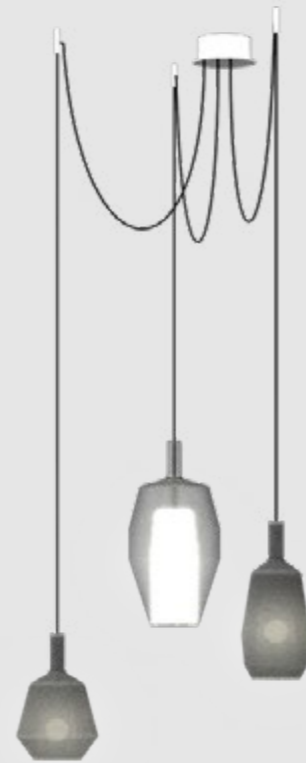

2B

Mom x2 + decentralize

N.1 Mom Low (sage green); N.1 Mom
Little (sand)
+
N.1 plate Ø 130mm (titanium)

2C

Mom x3 + decentralize

N.1 Mom Tall (white); N.1 Mom Slim
(black); N.1 Mom Fatty (black)
+
N.1 plate Ø 130mm (white)