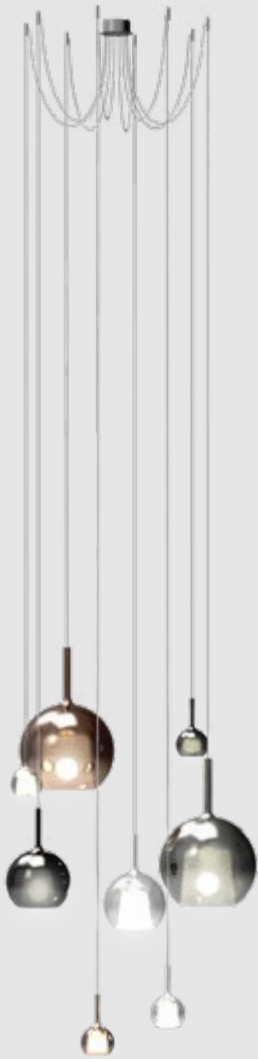

GLO 5

MOM 29

LIT 48

STORM 68

WONDER 86

INDEX

GLO

design by
Carlo Colombo

Glo Medium + canopy

N.1 Glo Medium (black) + N.1 canopy (on-off black)

1C

Glo Large + canopy

N.1 Glo Large (rose gold) + N.1 canopy (on-off titanium)

SINGLE LAMP 7

SMALL CLUSTER 12

BIG CLUSTER 19

BIG CLUSTER

GLO

N. 8 Glo Large (silver); N. 16 Glo Medium (black); N. 16 Glo Mini (rose gold); N. 1 Glo Mini (black)

GLO

N. 8 Glo Large (silver); N. 16 Glo Medium (black); N. 16 Glo Mini (rose gold); N. 1 Glo Mini (black)

GLO

3A

Glo x8 + decentralize

N.1 Glo Large (rose gold); N.1 Glo Large (silver); N.1 Glo Medium (transparent); N.1 Glo Medium (black); N.1 Glo Mini (transparent); N.1 Glo Mini (black); N.1 Glo Mini (rose gold); N.1 Glo Mini (silver)
+
N.1 plate Ø 130mm (titanium)