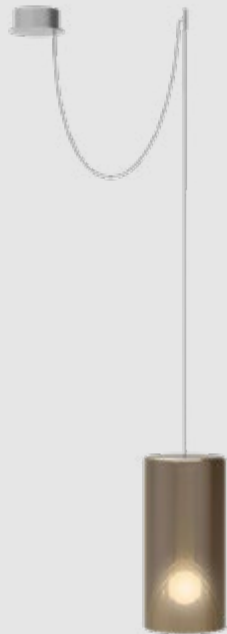

SMALL CLUSTER

N. 1 Lit Large (gold); N. 2 Lit Medium (orange, blue); N. 2 Lit Small (gold, violet)

2A

Lit x1 + decentralize

N.1 Lit Large (orange)
+
N.1 plate Ø 130mm (titanium)

2B

Lit x2 + decentralize

N.1 Lit Large (gold); N.1 Lit Medium
(orange)
+
N.1 plate Ø 130mm (white)