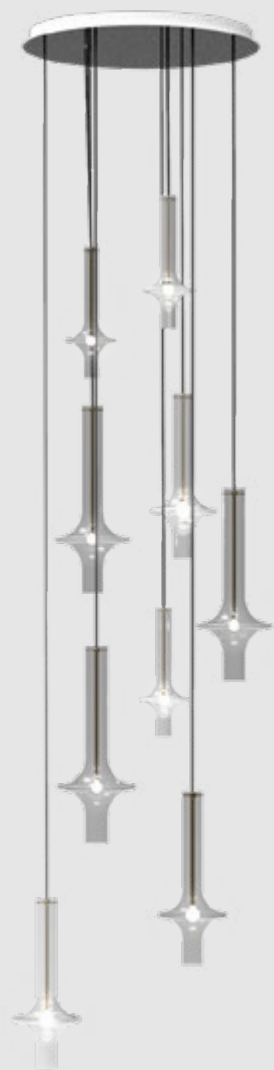

+

N.8 canopies (on-off white)

SINGLE LAMP 88

SMALL CLUSTER 93

BIG CLUSTER 99

WONDER

BIG CLUSTER

N. 3 Wonder Large (transparent glass, gold metal); N. 2 Wonder Large (fumè glass, black metal); N. 3 Wonder Medium (fumè glass, black metal); N. 2 Wonder Medium (transparent glass, gold metal); N. 4 Wonder Mini (transparent glass, gold metal); N. 3 Wonder Mini (fumè glass, black metal)

WONDER

WONDER

N. 3 Wonder Large (fumè glass, gold metal); N. 6 Wonder Medium (transparent glass, black metal); N. 2 Wonder Medium (transparent glass, gold metal); N. 5 Wonder Mini (transparent glass, gold metal); N. 3 Wonder Mini (transparent glass, black metal)

N. 3 Wonder Large (fumè glass, gold metal); N. 1 Wonder Large (transparent glass, black metal); N. 2 Wonder Medium (fumè glass, gold metal); N. 1 Wonder Medium (fumè glass, black metal); N. 3 Wonder Medium (transparent glass, gold metal); N. 2 Wonder Mini (transparent glass, gold metal); N. 1 Wonder Mini (transparent glass, black metal)

BIG CLUSTER

WONDER

3A

Wonder x9 + plate Ø 800mm

N.3 Wonder Large (fumè glass, gold metal);
 N.1 Wonder Medium (fumè glass, gold metal);
 N.2 Wonder Medium (transparent glass, gold metal);
 N.1 Wonder Mini (fumè glass, gold metal);
 N.2 Wonder Mini (transparent glass, gold metal)
 +
 N.1 plate Ø 800mm (white)