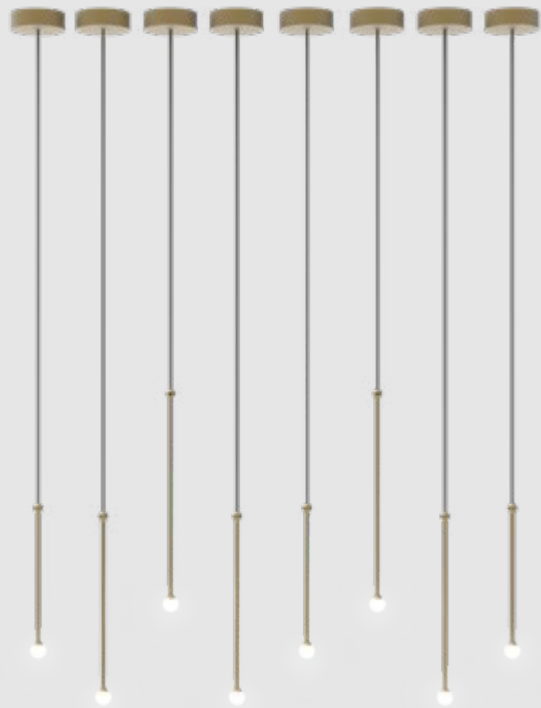

2A

Storm x3 + plate Ø 300mm

N.1 Storm Large (gold); N.1 Storm Medium (chrome); N.1 Storm Mini (black)
+
N.1 plate Ø 300mm (white)

2B

Storm x5 + plate Ø 420mm

N.3 Storm Large (black); N.1 Storm Medium (black); N.1 Storm Mini (black)
+
N.1 plate Ø 420mm (white)

2C

Storm x7 + plate Ø 420mm

N.3 Storm Large (gold); N.2 Storm Medium (gold); N.2 Storm Mini (gold)
+
N.1 plate Ø 420mm (white)

SMALL CLUSTER

2D

Storm x7 + plate Ø 600mm

N.3 Storm Large (chrome); N.2 Storm Medium (chrome); N.2 Storm Mini (chrome)
+
N.1 plate Ø 600mm (white)

2E

Storm x8 + canopies x8

N.2 Storm Large (gold); N.3 Storm Medium (gold); N.3 Storm Mini (gold)
+
N.8 canopies (on-off gold)

2F

Storm x8 + plate 920 x 140mm

N.2 Storm Large (chrome); N.4 Storm Medium (chrome); N.2 Storm Mini (chrome)
+
N.1 plate 920 x 140mm (white)