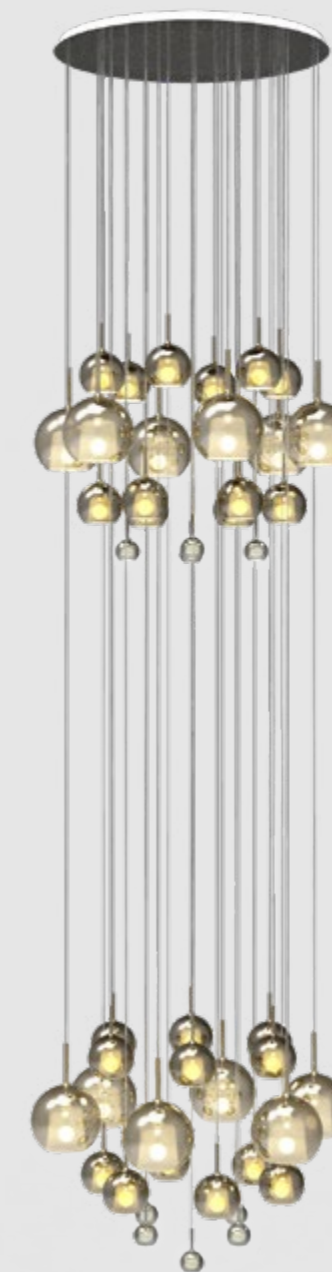

4C

Glo x45 + custom plate Ø 1500mm

N. 12 Glo Large (gold); N. 24 Glo Medium (4ever); N. 9 Glo Mini (black)
+
N. 1 custom plate Ø 1500mm (white)