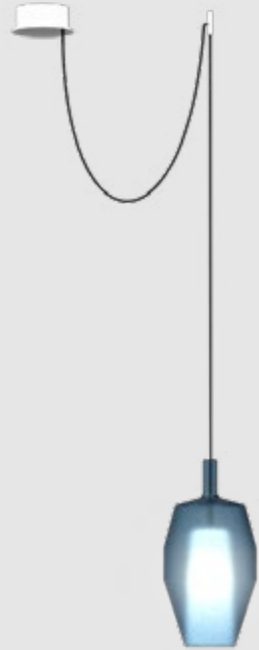

N. 1 Mom Tall (white); N. 1 Mom Slim (mustard); N. 1 Mom Fatty (white); N. 2 Mom Little (sand, powder pink)

SMALL CLUSTER

N. 3 Mom Low (blue avio)

MOM

2A

Mom x1 + decentralize

N.1 Mom Tall (blue avio)
+
N.1 plate Ø 130mm (white)