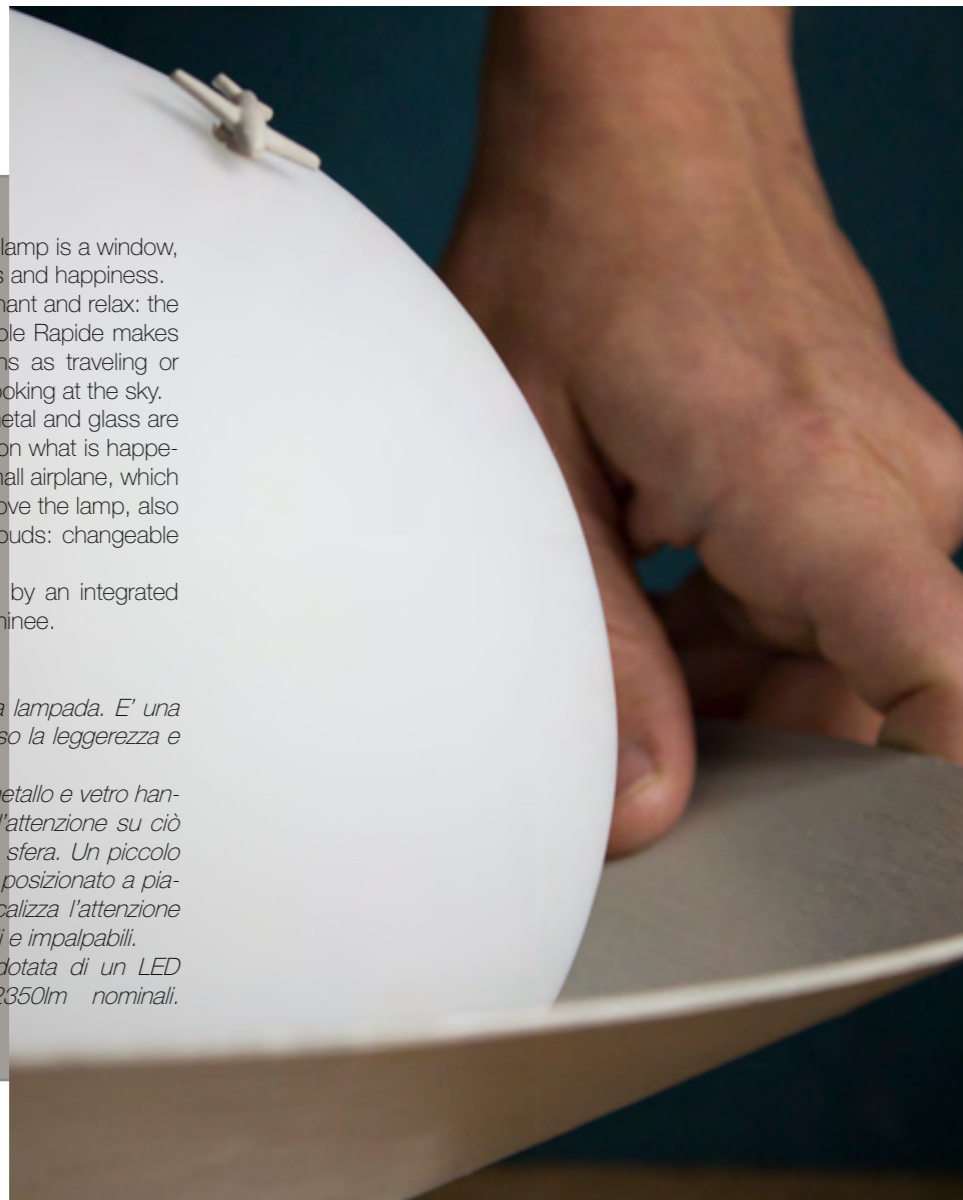

Nuvole Rapide

Nuvole Rapide more than a lamp is a window, an escape route to lightness and happiness. A series of objects that enchant and relax: the constant movement of Nuvole Rapide makes us feel the same sensations as traveling or simply lying on a meadow looking at the sky. The classic geometries in metal and glass are intended to focus attention on what is happening inside the sphere. A small airplane, which can be positioned at will above the lamp, also focuses attention on the clouds: changeable and impalpable. The table lamp is powered by an integrated LED that emits 2350lm nominee.

Nuvole Rapide è più di una lampada. E' una finestra, una via di fuga verso la leggerezza e la felicità.

Le geometrie classiche in metallo e vetro hanno lo scopo di focalizzare l'attenzione su ciò che accade all'interno della sfera. Un piccolo aeroplano, che può essere posizionato a piacere sopra la lampada, focalizza l'attenzione anche sulle nuvole: mutevoli e impalpabili.

La lampada da tavolo è dotata di un LED integrato che emette 2350lm nominali.