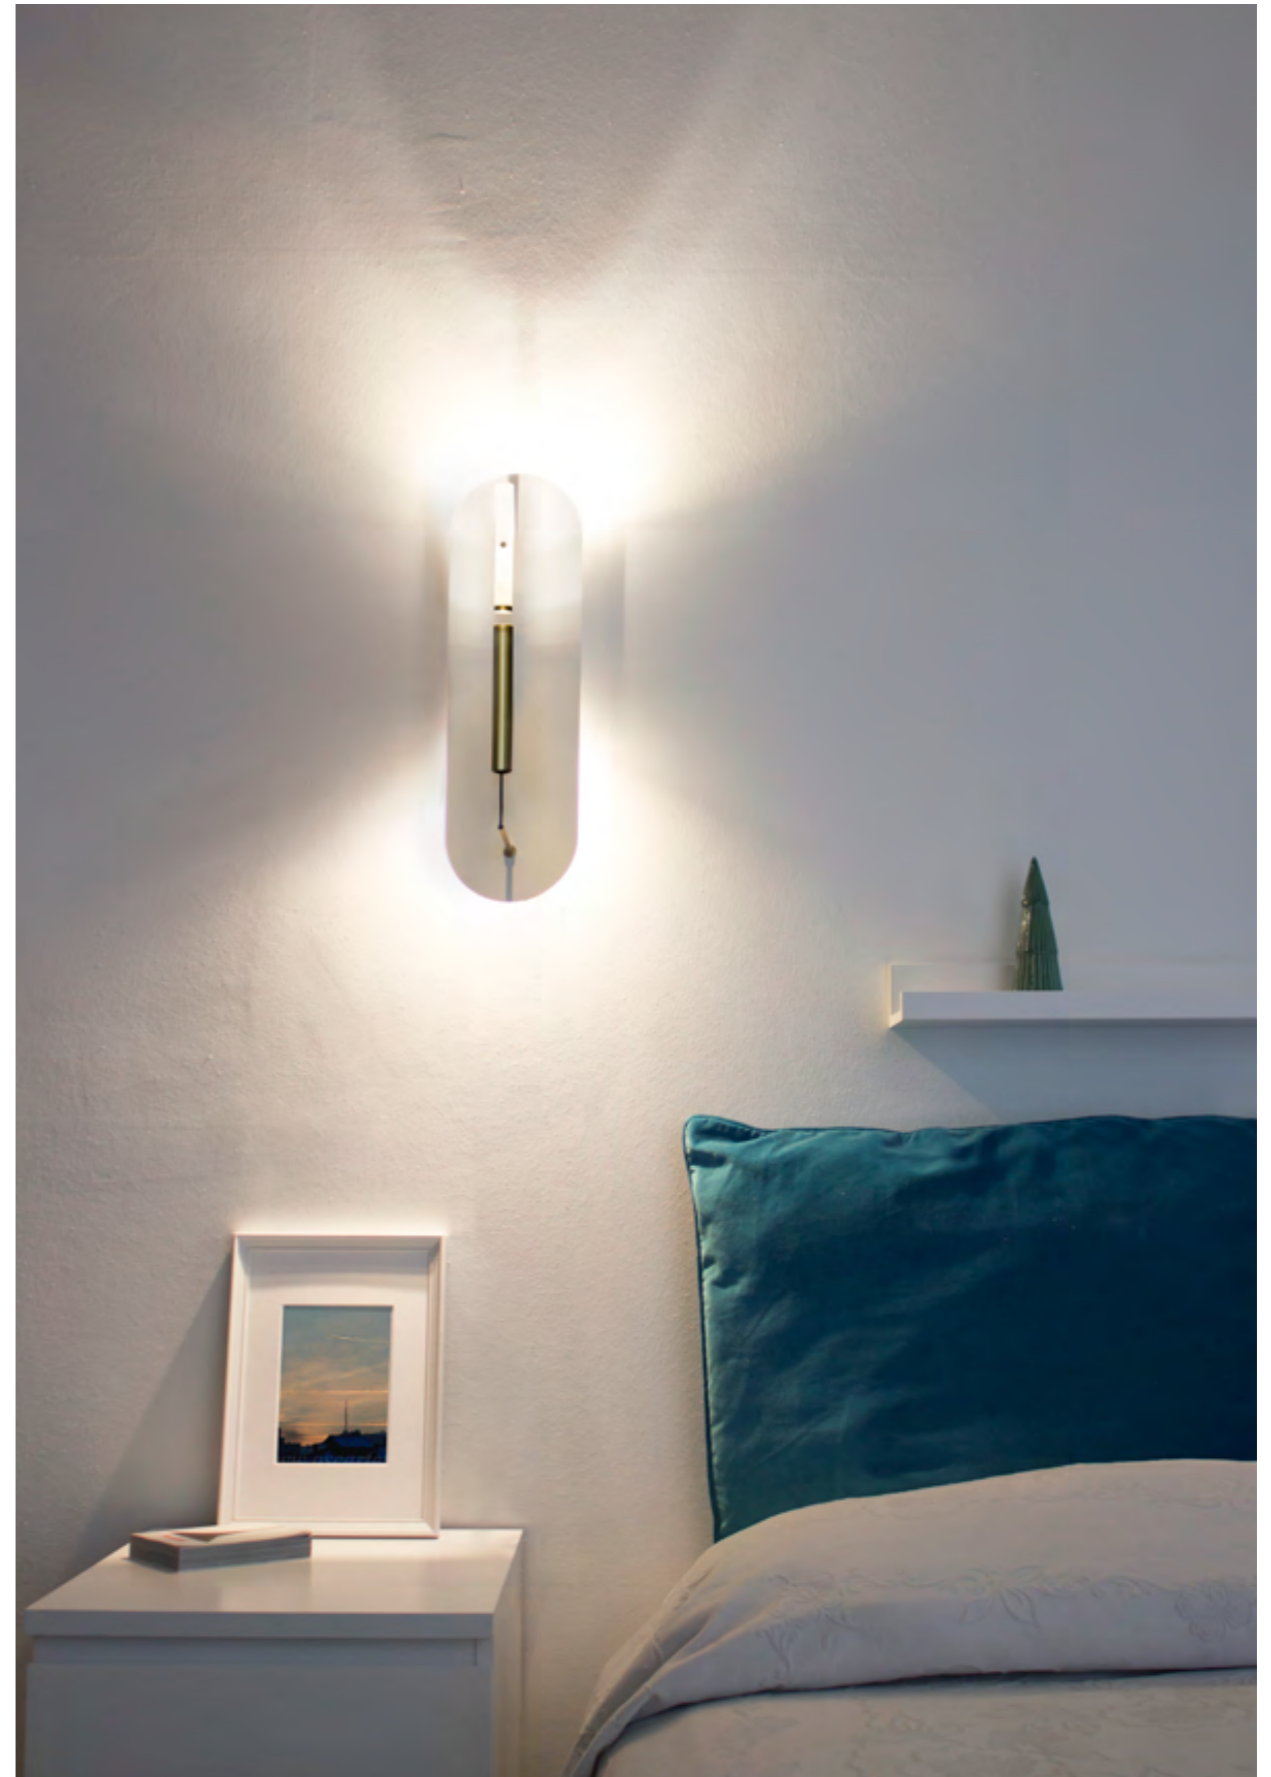

D.02 Wall è progettata per personalizzare la posizione della luce attraverso un braccio flessibile. Per aumentare la personalizzazione, in modo da adattarsi perfettamente alle diverse esigenze di illuminazione, la sorgente LED intercambiabile è disponibile con un faretto puntuale di 45° o con un diffusore acrilico.

Il dimmer a sfioramento sulla base consente di modificare facilmente l'intensità della luce e il controllo di accensione e spegnimento. La D02 Wall è perfetta sia come luce da lettura che come luce decorativa accanto a un letto o per valorizzare un angolo.

* The LED can be replaced with original part

Equilibrio

The wall version of Equilibrio was born with the desire to design a wall lamp that combines Equilibrio's magic and atmospheric light with a functional light able to enhance and defining spaces.

La versione da parete di Equilibrio nasce con il desiderio di disegnare una lampada da parete che coniuga la magia e la luce d'atmosfera tipica di Equilibrio con una luce funzionale capace di esaltare e definire gli spazi. Il design pone in primo piano i due cilindri caratteristici di questa serie che, fermati da due vincoli e grazie alla forza magnetica che li lega, si attraggono e non si toccano mai. Questi sono messi in risalto da una cornice che nel retro ospita due lampadine il cui fascio di luce tende ad esaltare la verticalità e la linea pulita che distinguono l'intera collezione.