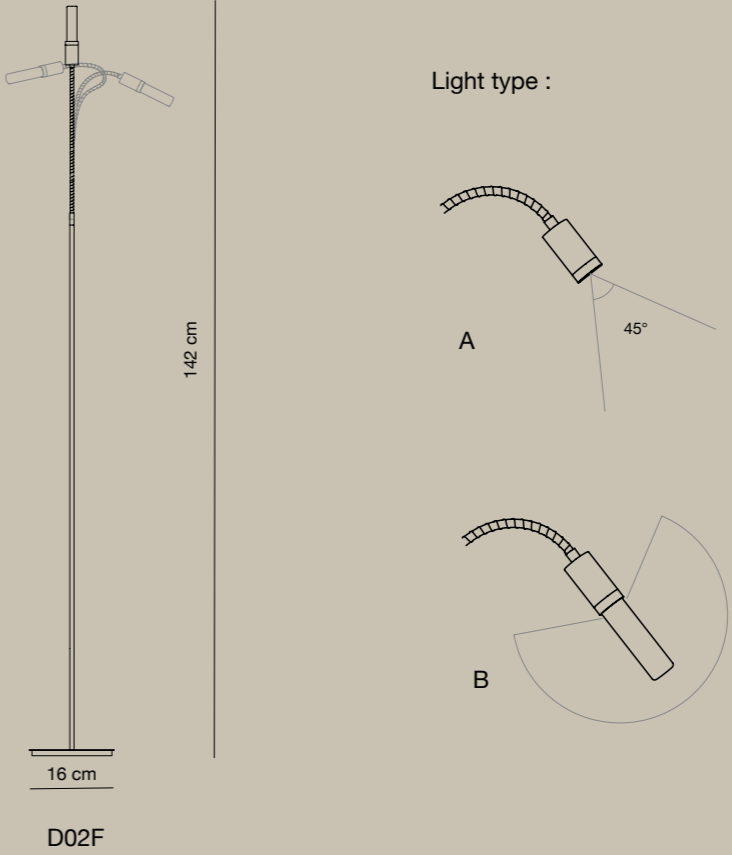

Products

Tech info

- **Mounting:** Indoor floor
- **Light source:** 1x interchangeable LED
  3000k 550lm CRI 80 / 2700k 420lm CRI 90
- **Input Voltage:** 100 ÷ 240V
- **Power:** 7 W (LED 4.7W)
- **Switching:** Dimmer touch
- **Material:** Alluminium, Steel
- **Weight:** 2kg

● RAL9005

* The LED can be replaced with original part