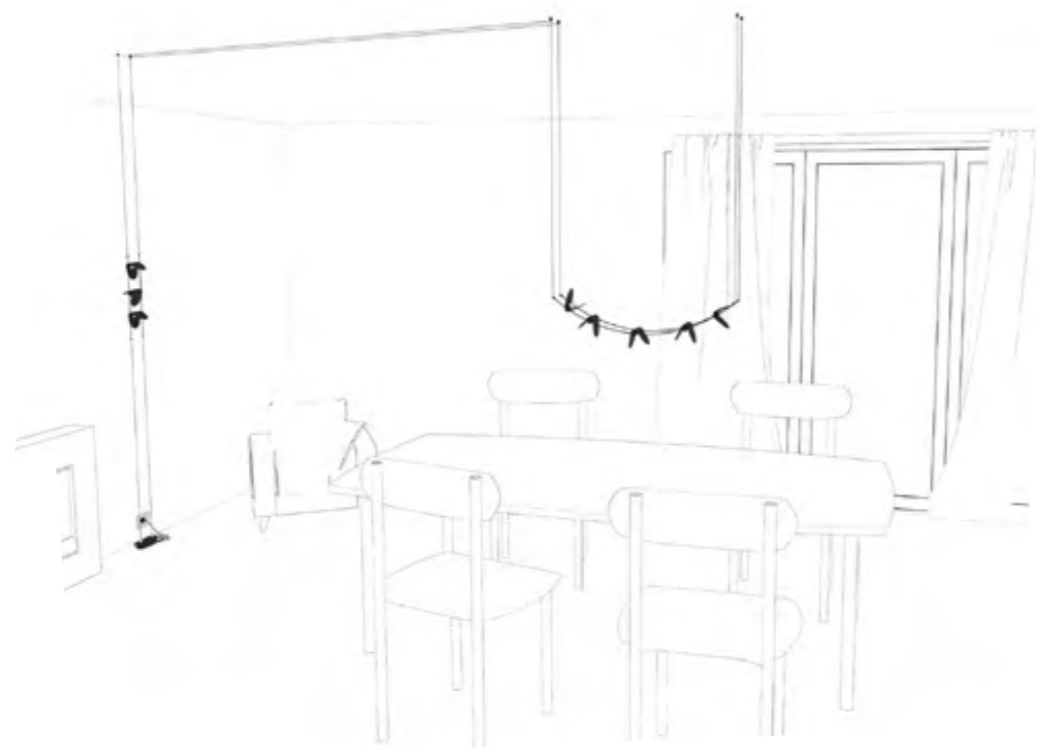

Personalization options available:

Length of the cables, DALI driver, 3000K LED, Number and type of light source

30 Iconic

31 Iconic

34 Iconic

35 Iconic

D02

D.02 Pendant is designed to allow the user to customize the light position through an adjustable cable. To increase the customization of the entire lamp, in order to perfectly fit different lighting needs the LED source is available with a punctual spotlight of 45° or an acrylic diffuser. D.02 Pendant is a minimal and elegant suspension lamp composed of a multiple number of high quality LEDs. Available with 4 or 6 or 8 light sources, the shape of the lamp and the position of the lights is totally customizable. Perfectly fits on a dining table, in a living room such as in a hall or a bedroom.

Il lampadario D.02 è stato progettato per permettere all'utente di personalizzare la posizione delle luci grazie ai cavi regolabili. E' inoltre possibile personalizzare la sorgente luminosa scegliendo tra due tipologie: una luce spot con lente a 45° o un diffusore in acrilico. D.02 Pendant è un lampadario leggero ed elegante composto da un numero variabile di LED. Disponibile con 4 o 6 o 8 punti luce, la forma della lampada e la posizione delle sorgenti luminose è totalmente personalizzabile adattandosi perfettamente ad ogni ambiente, dalle sale da pranzo ai salotti, dalle hall alle camere da letto.