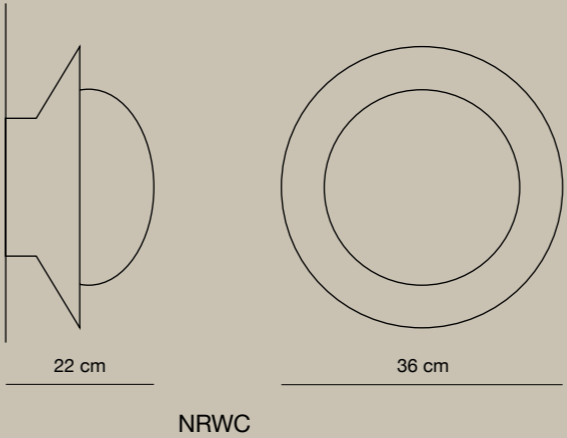

Products

Tech info

Product Code: NRWC

Mounting: Indoor Wall Ceiling

Light source: 1x LED 3000K

CRI 80 2350lm nominee

Input Voltage: 180÷ 240V

Power: 24W(1x LED 17W)

Dimmerable: with 0-10V dimming

Colors: Handpainted

Material: Glass, steel

Weight: 5kg

Blue

RAL0808005

Personalization options available:

Driver DALI, Light source E27 220V (no cloud effect)