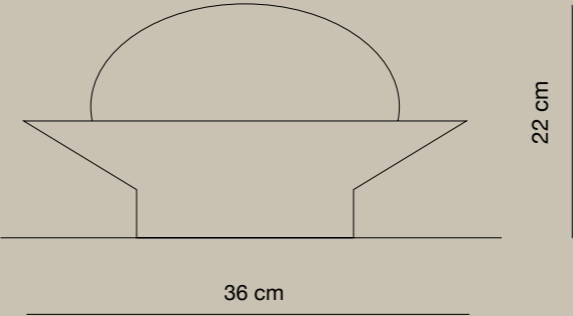

Products

NRT

Tech info

Product Code: NRT

Mounting: Indoor Table
Light source: 1x LED 3000K
CRI 80 2350lm nominee
Input Voltage: 180÷ 240V
Power: 24W(1x LED 17W)
Dimmerable: NO
Colors: Handpainted
Material: Glass, steel
Weight: 5kg

Blue

RAL0808005

Personalization options available:

Light source E27 220V (no cloud effect)