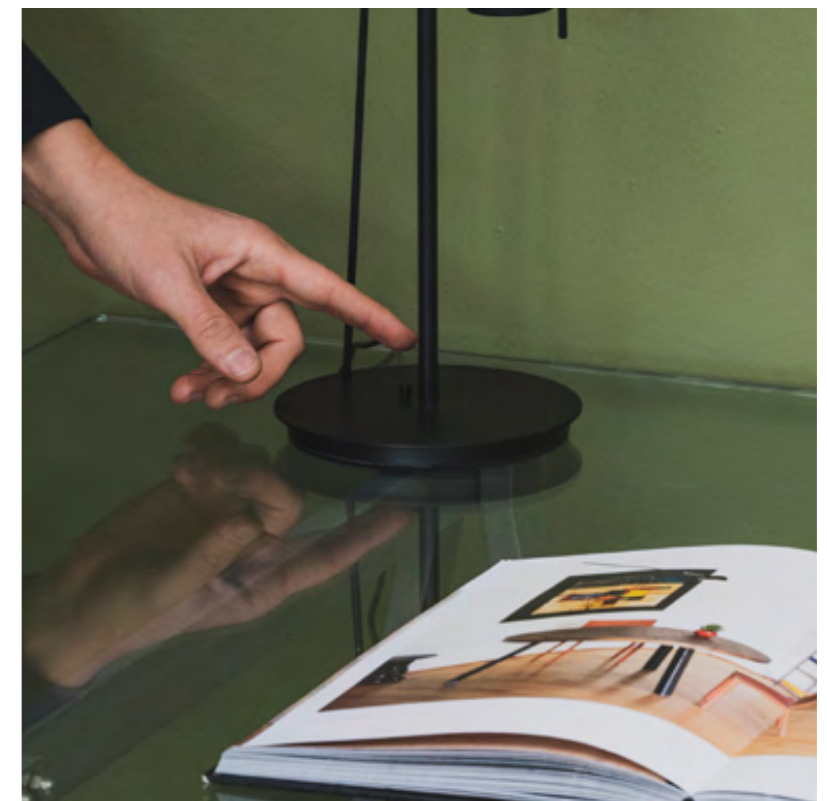

Stilla Table monta un LED integrato controllato da un interruttore on/off e da un dimmer interruttore on/off e dimmer sulla base. La luce può essere diretta verso l'alto e quindi diffusa dal cappello oppure può essere diretta verso il basso ed essere utilizzata come luce da scrivania.

● RAL9005

○ RAL0808005

* Light bulb are not included in the packaging

Nuvole Rapide

Nuvole Rapide more than a lamp is a window, an escape route to lightness and happiness. A series of objects that enchant and relax: the constant movement of Nuvole Rapide makes us feel the same sensations as traveling or simply lying on a meadow looking at the sky. The classic geometries in metal and glass are intended to focus attention on what is happening inside the sphere. A small airplane, which can be positioned at will above the lamp, also focuses attention on the clouds: changeable and impalpable. The table lamp is powered by an integrated LED that emits 2350lm nominee.

Nuvole Rapide è più di una lampada. E' una finestra, una via di fuga verso la leggerezza e la felicità.

Le geometrie classiche in metallo e vetro hanno lo scopo di focalizzare l'attenzione su ciò che accade all'interno della sfera. Un piccolo aeroplano, che può essere posizionato a piacere sopra la lampada, focalizza l'attenzione anche sulle nuvole: mutevoli e impalpabili.