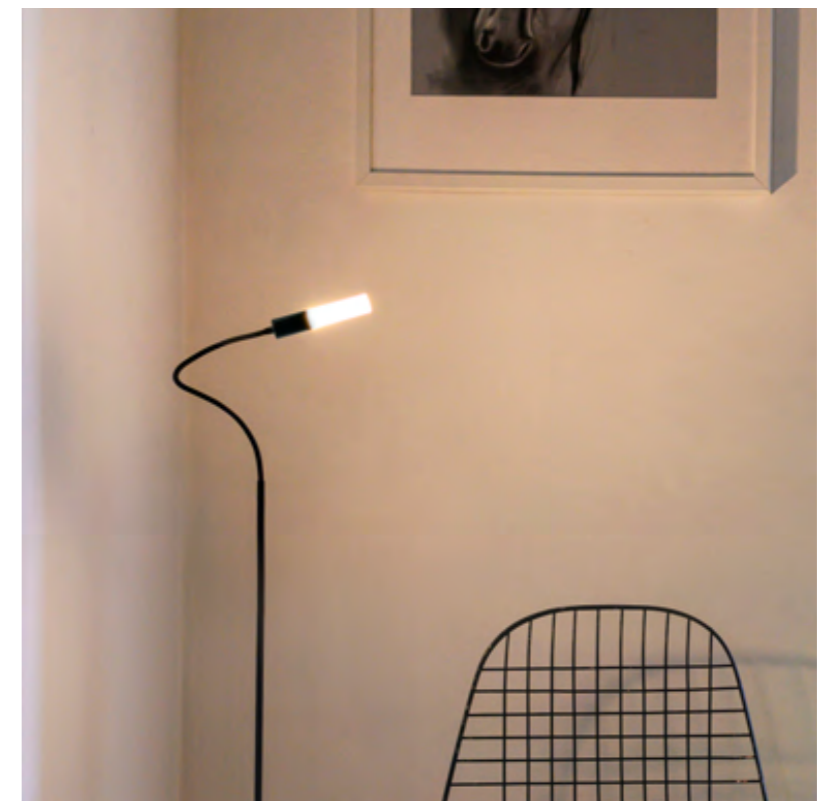

Nuvole Rapide è più di una lampada. E' una finestra, una via di fuga verso la leggerezza e la felicità.

Le geometrie classiche in metallo e vetro hanno lo scopo di focalizzare l'attenzione su ciò che accade all'interno della sfera. Un piccolo aeroplano, che può essere posizionato a piacere sopra la lampada, focalizza l'attenzione anche sulle nuvole: mutevoli e impalpabili.

D.02 Floor è progettata per personalizzare la posizione e la direzione della luce attraverso un braccio flessibile. Per aumentare la flessibilità, in modo da adattarsi perfettamente alle diverse esigenze di illuminazione, la sorgente LED intercambiabile è disponibile con un faretto puntuale di 45° o con un diffusore acrilico. Il dimmer a sfioramento sulla base consente di modificare facilmente l'intensità della luce e il controllo di accensione e spegnimento. D02 Floor è perfetta come luce da lettura o decorativa accanto a una poltrona o a un letto.

● RAL9005

* The LED can be replaced with original part

About Olive

OliveLab is a startup born in 2017 in Turin, Italy with the aim of creating a **new generation of lighting products**. We believe that lamps should be beautiful and qualitatively perfect but, most of all, they should be tools to experience light and create emotions. To do this, we combine the **needs of human beings with innovative materials and technologies**, producing something new that goes beyond the common imagination. Our design is pure and simple, but behind this apparent simplicity hides a world of research and meaning. In our production site in the Turin region we work on the development, assembling and quality control of all the products that leave our company. Our net of supplier is based in **Italy**, even if the higher part is based in Turin region. Partners more than suppliers, their know how in several fields of production is strong of ages of activity and allows us to develop innovative products with the highest quality standard.