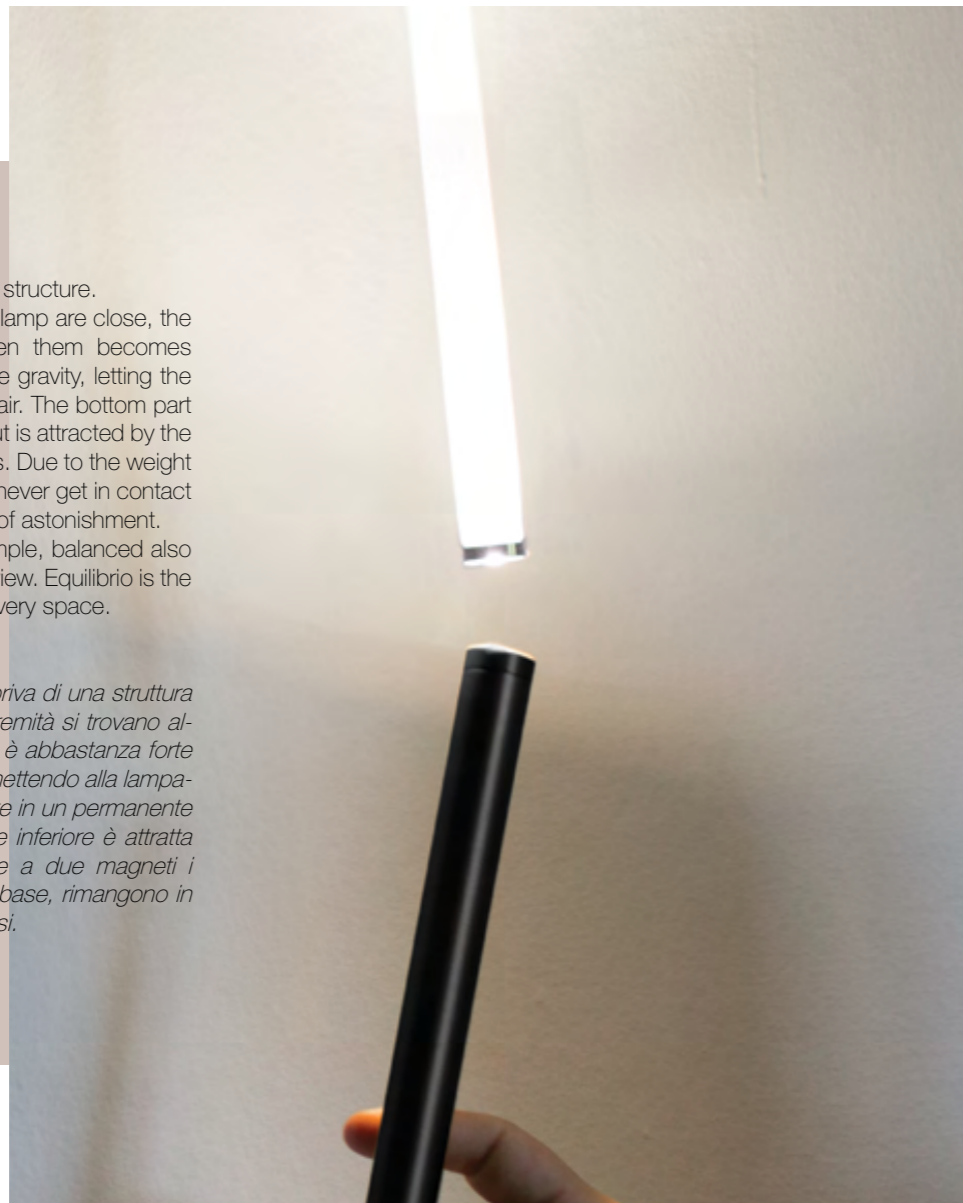

Equilibrio

Equilibrio is a lamp with no structure. When the two ends of the lamp are close, the magnetic force in between them becomes strong enough to challenge gravity, letting the lamp magically float in the air. The bottom part do not have a rigid body but is attracted by the upper part via two magnets. Due to the weight of the base, the two parts never get in contact creating an intense sense of astonishment. The design is pure and simple, balanced also from an aesthetic point of view. Equilibrio is the perfect object to light up every space.

Equilibrio è una lampada priva di una struttura rigida. Quando le due estremità si trovano allineate, la forza magnetica è abbastanza forte per vincere la gravità, permettendo alla lampada di fluttuare magicamente in un permanente stato di equilibrio. La parte inferiore è attratta da quella superiore grazie a due magneti i quali, grazie al peso della base, rimangono in tensione senza mai toccarsi.