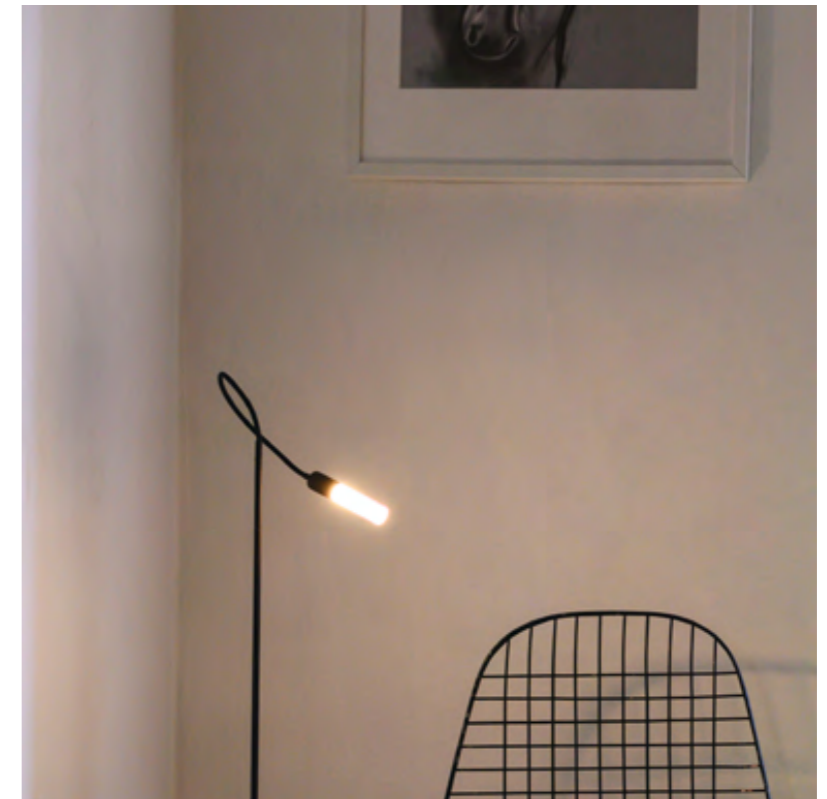

Nuvole Rapide è più di una lampada. E' una finestra, una via di fuga verso la leggerezza e la felicità.

Le geometrie classiche in metallo e vetro hanno lo scopo di focalizzare l'attenzione su ciò che accade all'interno della sfera. Un piccolo aeroplano, che può essere posizionato a piacere sopra la lampada, focalizza l'attenzione anche sulle nuvole: mutevoli e impalpabili.

D.02 Floor è progettata per personalizzare la posizione e la direzione della luce attraverso un braccio flessibile. Per aumentare la flessibilità, in modo da adattarsi perfettamente alle diverse esigenze di illuminazione, la sorgente LED intercambiabile è disponibile con un faretto puntuale di 45° o con un diffusore acrilico. Il dimmer a sfioramento sulla base consente di modificare facilmente l'intensità della luce e il controllo di accensione e spegnimento. D02 Floor è perfetta come luce da lettura o decorativa accanto a una poltrona o a un letto.

● RAL9005

* The LED can be replaced with original part

About Olive

OliveLab is a startup born in 2017 in Turin, Italy with the aim of creating a **new generation of lighting products**. We believe that lamps should be beautiful and qualitatively perfect but, most of all, they should be tools to experience light and create emotions. To do this, we combine the **needs of human beings with innovative materials and technologies**, producing something new that goes beyond the common imagination. Our design is pure and simple, but behind this apparent simplicity hides a world of research and meaning. In our production site in the Turin region we work on the development, assembling and quality control of all the products that leave our company. Our net of supplier is based in **Italy**, even if the higher part is based in Turin region. Partners more than suppliers, their know how in several fields of production is strong of ages of activity and allows us to develop innovative products with the highest quality standard.