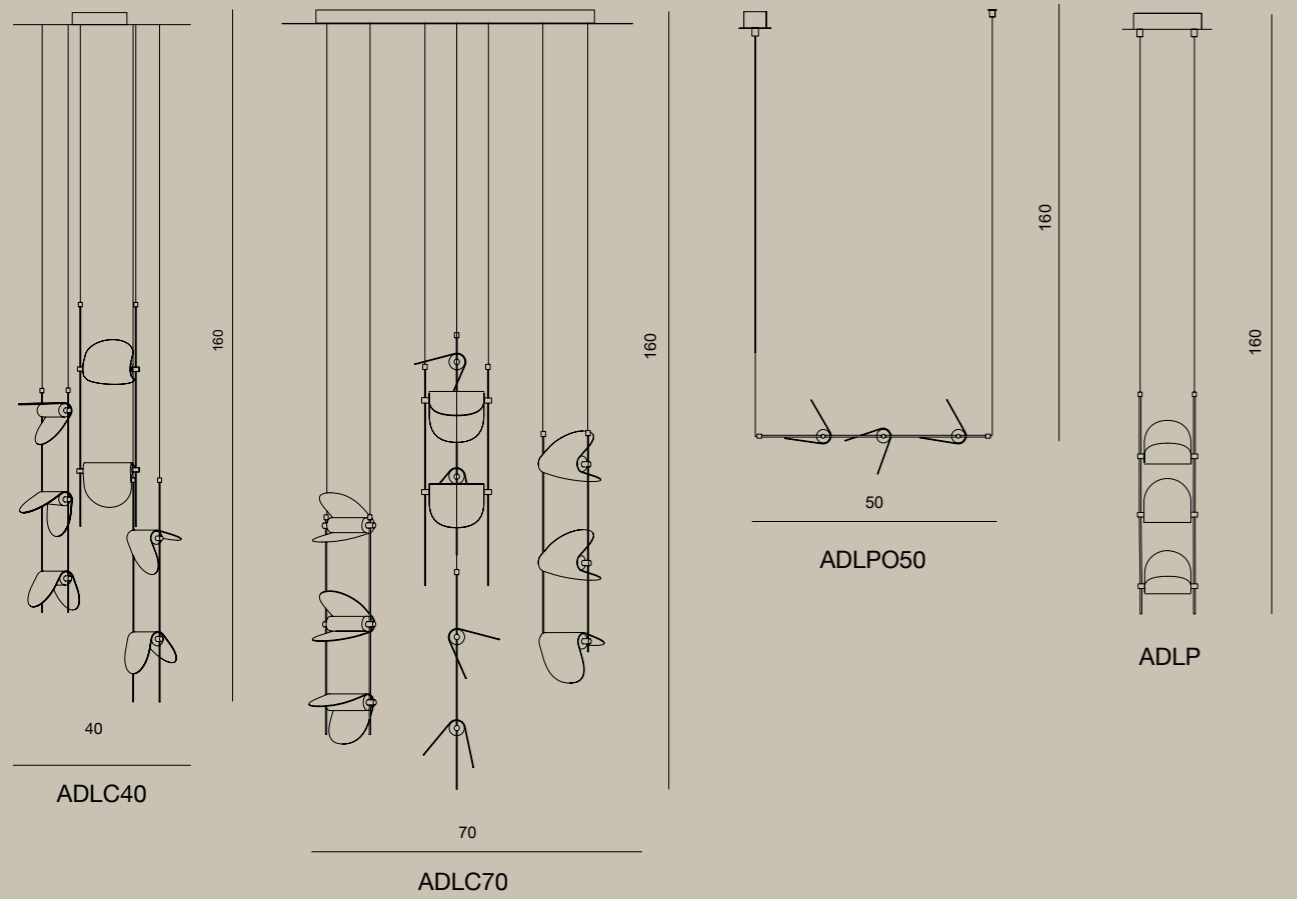

Potential configuration

ADLC40