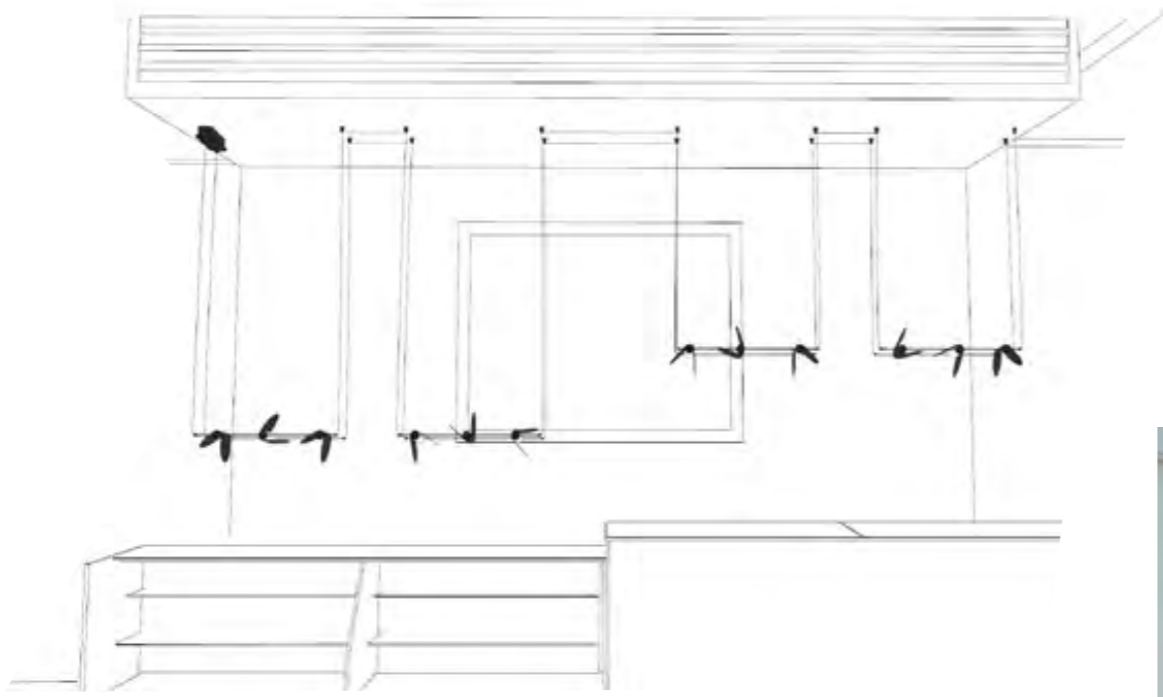

Personalization options available:

Length of the cables, DALI driver, 3000K LED, Number and type of light source

30 Iconic

31 Iconic

34 Iconic

35 Iconic

D02

D.02 Pendant is designed to allow the user to customize the light position through an adjustable cable. To increase the customization of the entire lamp, in order to perfectly fit different lighting needs the LED source is available with a punctual spotlight of 45° or an acrylic diffuser. D.02 Pendant is a minimal and elegant suspension lamp composed of a multiple number of high quality LEDs. Available with 4 or 6 or 8 light sources, the shape of the lamp and the position of the lights is totally customizable. Perfectly fits on a dining table, in a living room such as in a hall or a bedroom.

Il lampadario D.02 è stato progettato per permettere all'utente di personalizzare la posizione delle luci grazie ai cavi regolabili. E' inoltre possibile personalizzare la sorgente luminosa scegliendo tra due tipologie: una luce spot con lente a 45° o un diffusore in acrilico. D.02 Pendant è un lampadario leggero ed elegante composto da un numero variabile di LED. Disponibile con 4 o 6 o 8 punti luce, la forma della lampada e la posizione delle sorgenti luminose è totalmente personalizzabile adattandosi perfettamente ad ogni ambiente, dalle sale da pranzo ai salotti, dalle hall alle camere da letto.