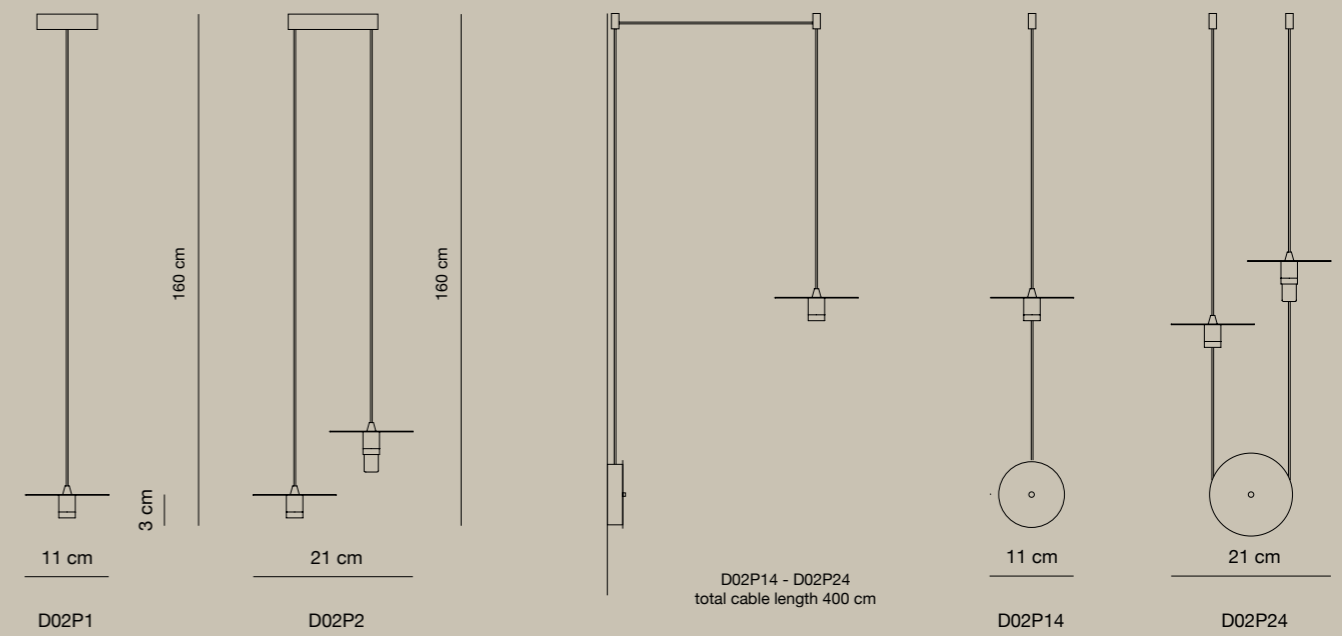

Products

Tech info

Product Code: D02P1/ D02P14

Mounting: Indoor Ceiling

Light source: 1x interchangeable LED 45° 3000k 400lm CRI 80 / 2700k 350lm CRI 90

Input Voltage: 100÷ 240V

Power: 4W

Dimmerable: D02P14 on/off and dimmer on the base

Material: Alluminium, Steel

Weight: 1kg

Product Code: D02P2/ D02P24

Mounting: Indoor Ceiling

Light source: 2x interchangeable LED 3000k 400lm CRI 80 / 2700k 350lm CRI 90

Input Voltage: 100÷ 240V

Power: 12W

Dimmerable: D02P24 on/off and dimmer on the base

Material: Alluminium, Steel

Weight: 1,8kg

Options

Personalization options available:

Length of the cables. External plug type C