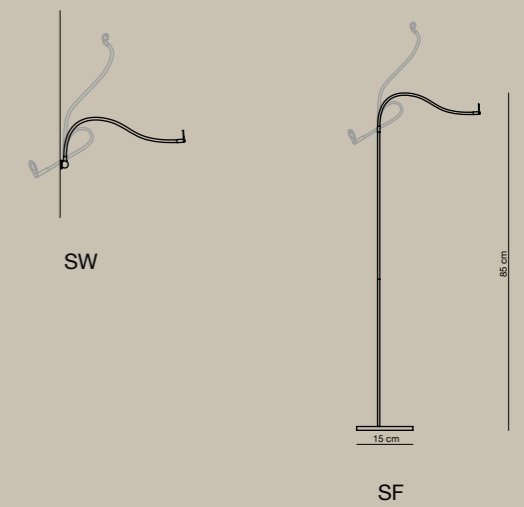

* The LED can be replaced with original part

**If your ceiling is higher, a longer steel wire for the top part is available on request