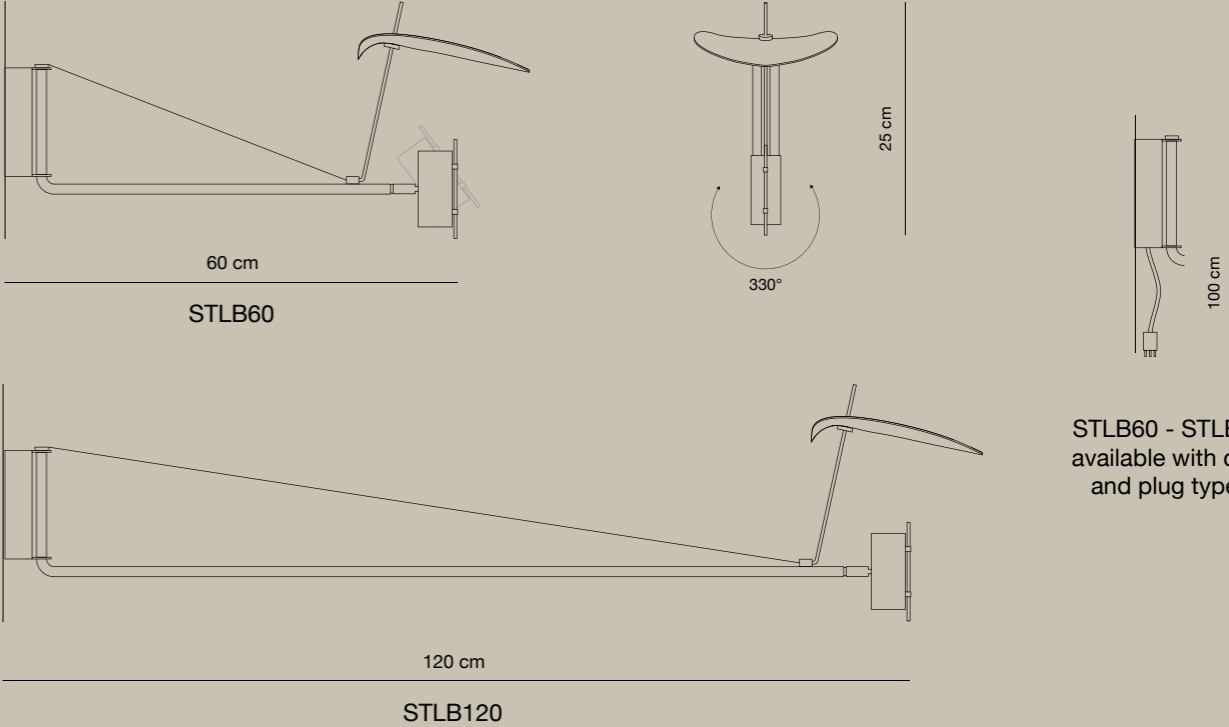

Products

Tech info

- **Product Code:** STLB60/STLB120
- **Mounting:** Indoor Wall
- **Light source:** 2x light bulbs G4 35mm max 4W
- **Input Voltage:** 100÷ 240V
- **Power:** 12W
- **Switch:** Controller of one light source on the base
- **Material:** Metal, PP diffuser
- **Weight:** 4kg/5kg

- RAL9005
- RAL0808005

* Light bulbs are not included in the packaging