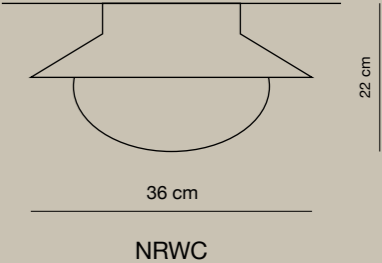

Products

Tech info

Product Code: NRWC

Mounting: Indoor Wall Ceiling

Light source: 1x LED 3000K

CRI 80 2350lm nominee

Input Voltage: 180÷ 240V

Power: 24W(1x LED 17W)

Dimmerable: with 0-10V dimming

Colors: Handpainted

Material: Glass, steel

Weight: 5kg

Blue

RAL0808005

Personalization options available:

Driver DALI, Light source E27 220V (no cloud effect)