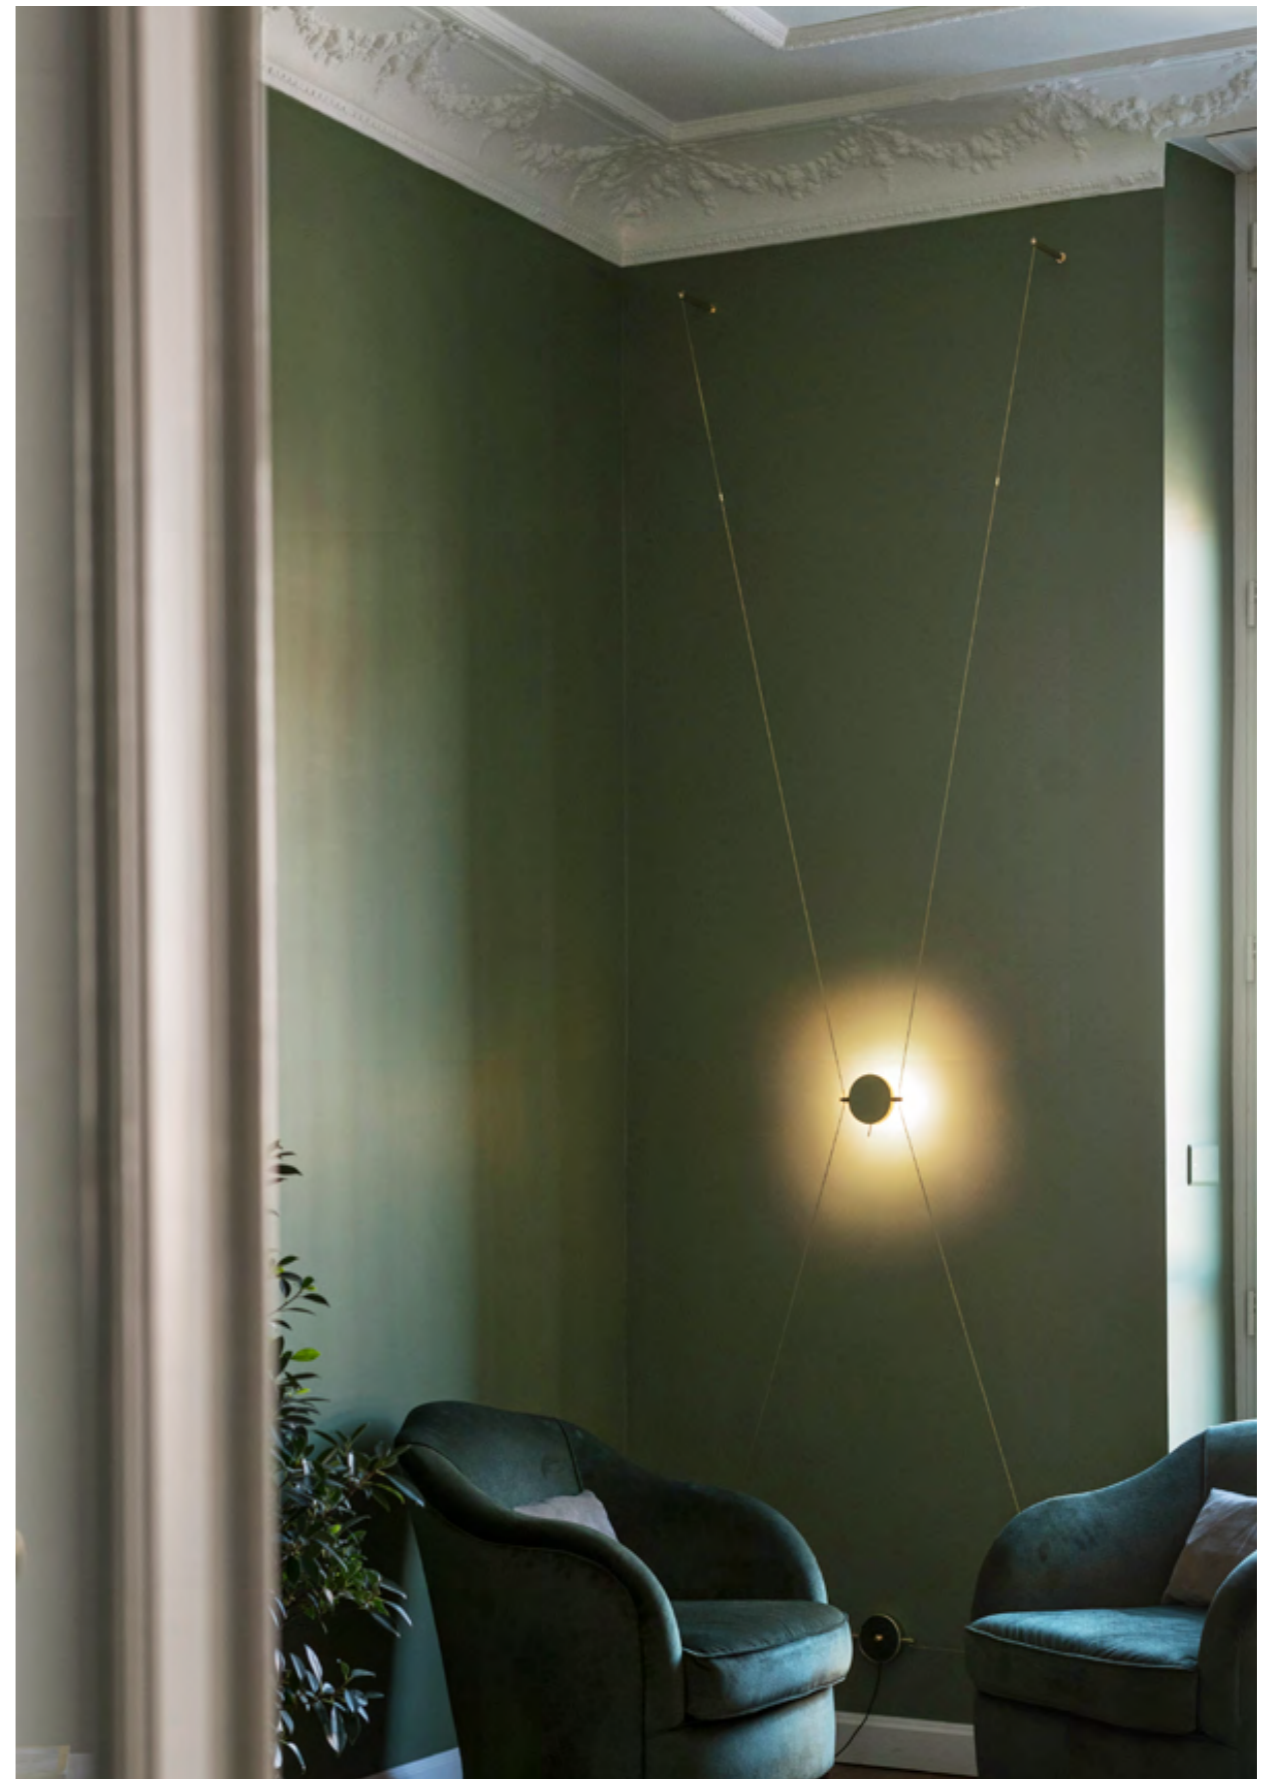

Equilibrio

Equilibrio is a lamp with no structure. When the two ends of the lamp are close, the magnetic force in between them becomes strong enough to challenge gravity, letting the lamp magically float in the air. The bottom part do not have a rigid body but is attracted by the upper part via two magnets. Due to the weight of the base, the two parts never get in contact creating an intense sense of astonishment. The design is pure and simple, balanced also from an aesthetic point of view. Equilibrio is the perfect object to light up every space.

Equilibrio è una lampada priva di una struttura rigida. Quando le due estremità si trovano allineate, la forza magnetica è abbastanza forte per vincere la gravità, permettendo alla lampada di fluttuare magicamente in un permanente stato di equilibrio. La parte inferiore è attratta da quella superiore grazie a due magneti i quali, grazie al peso della base, rimangono in tensione senza mai toccarsi.

- BLACK MATT
- BRASS SATIN

* The LED can be replaced with original part

**If your ceiling is higher, a longer steel wire for the top part is available on request

Stoccolma

"May light be flexible?"

Stoccolma was born as the answer to this question.

"La luce può essere flessibile?"

Stoccolma nasce come risposta a questa domanda.

Ispirata alle corde di uno strumento musicale, Stoccolma è una lampada che funziona grazie alla tensione di due cavi elastici e metallici che sostengono e portano corrente a una sorgente luminosa centrale. Questa è collegata ai binari attraverso uno speciale sistema di aggancio che permette alla luce di essere spostata e ruotata, dando all'utente la possibilità di portare la luce dove serve.