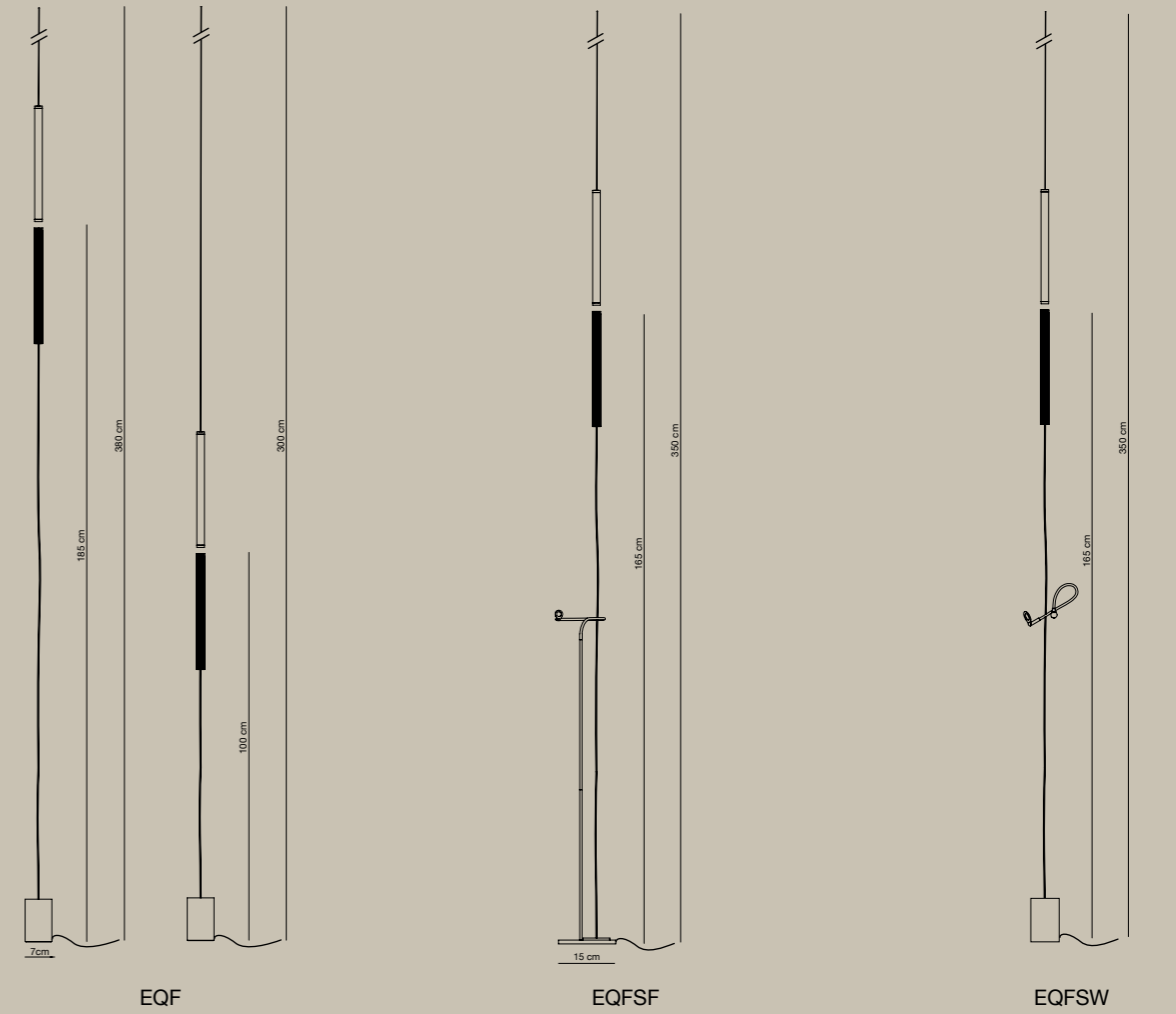

Products

Tech info

Mounting: Indoor floor to ceiling
Light source: 1x interchangeable LED
3000k 550lm CRI 80 / 2700k 420lm CRI 90
Input Voltage: 100 ÷ 240V
Power: 7 W (LED 4.7W)
Switching: Dimmer touch
Material: Anodized aluminium and Acrylic
Weight: 2kg

- BLACK MATT
- BRASS SATIN