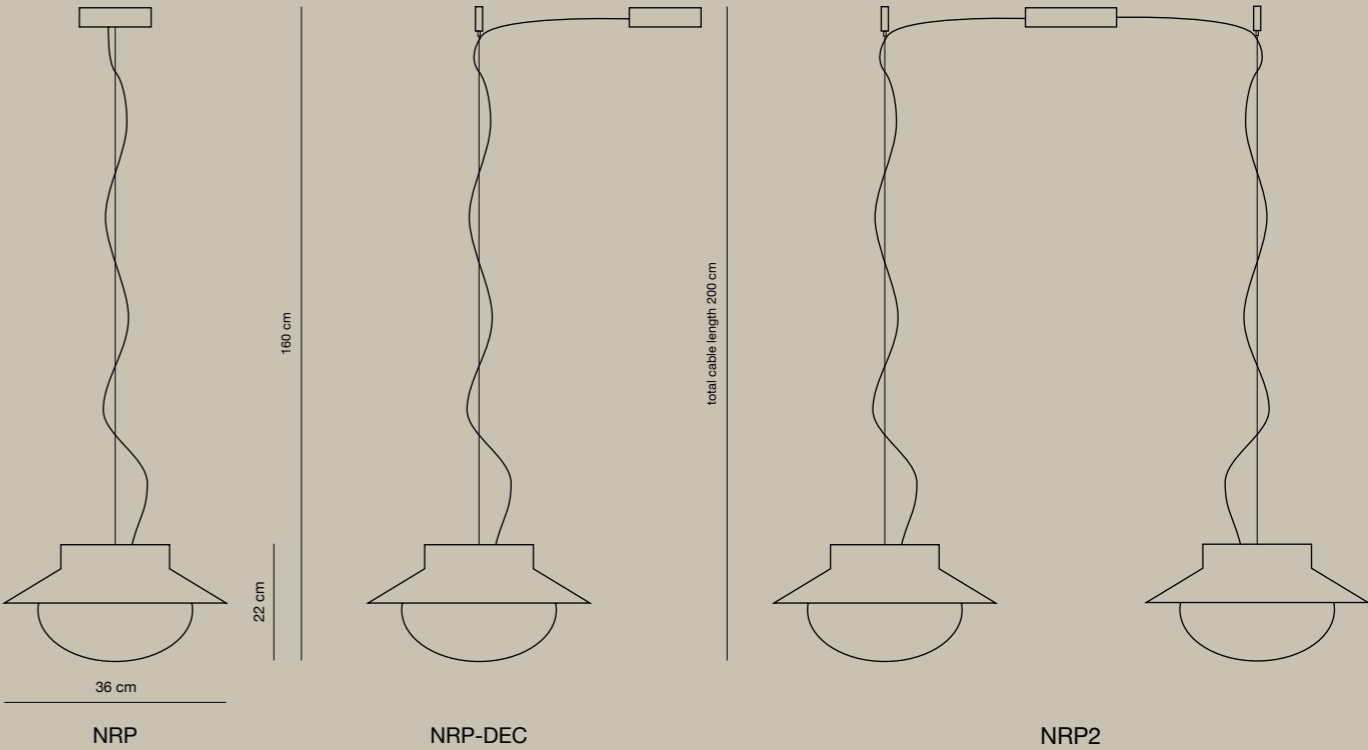

Nuvole Rapide è più di una lampada. E' una finestra, una via di fuga verso la leggerezza e la felicità

Le geometrie classiche in metallo e vetro hanno lo scopo di focalizzare l'attenzione su ciò che accade all'interno della sfera. Un piccolo aeroplano, che può essere posizionato a piacere sopra la lampada, focalizza l'attenzione anche sulle nuvole: mutevoli e impalpabili.

La lampada pendente, sospesa da un sottile cavo metallico, si adatta perfettamente a tavoli, cucine o piccole stanze.

Products

Tech info

Product Code: NRP/NRP-DEC

Mounting: Indoor Ceiling
Light source: 1x LED 3000K
 CRI 80 2350lm nominee
Input Voltage: 180÷ 240V
Power: 24W(1x LED 17W)
Dimmerable: with 0-10V dimming
Colors: Handpainted
Material: Glass, steel
Weight: 5kg