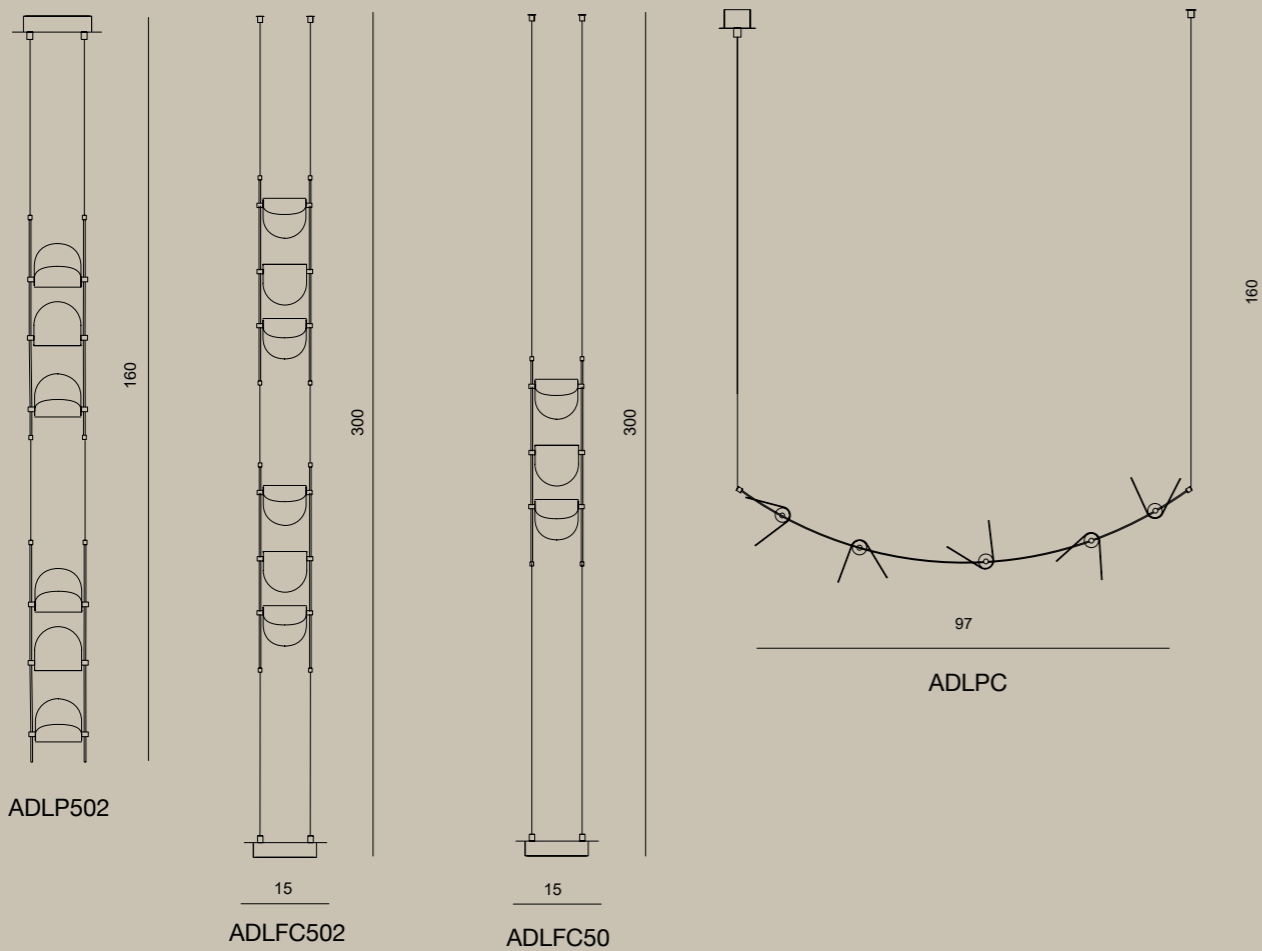

ADLC70

ADLP502

ADLFC502

ADLFC50

ADLPC