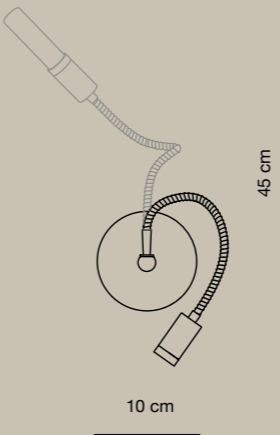

Products

Light type :

D02W

Tech info

- **Product Code:** D02W
- **Mounting:** indoor wall
- **Light source:** 1x interchangeable LED
  3000k 390lm CRI 80 / 2700k 350lm CRI 90
- **Input Voltage:** 100÷ 240V
- **Power:** 5W
- **Switch:** Dimmer touch
- **Colors:** Black matte
- **Material:** Alluminium, Steel
- **Weight:** 1kg

* The LED can be replaced with original part