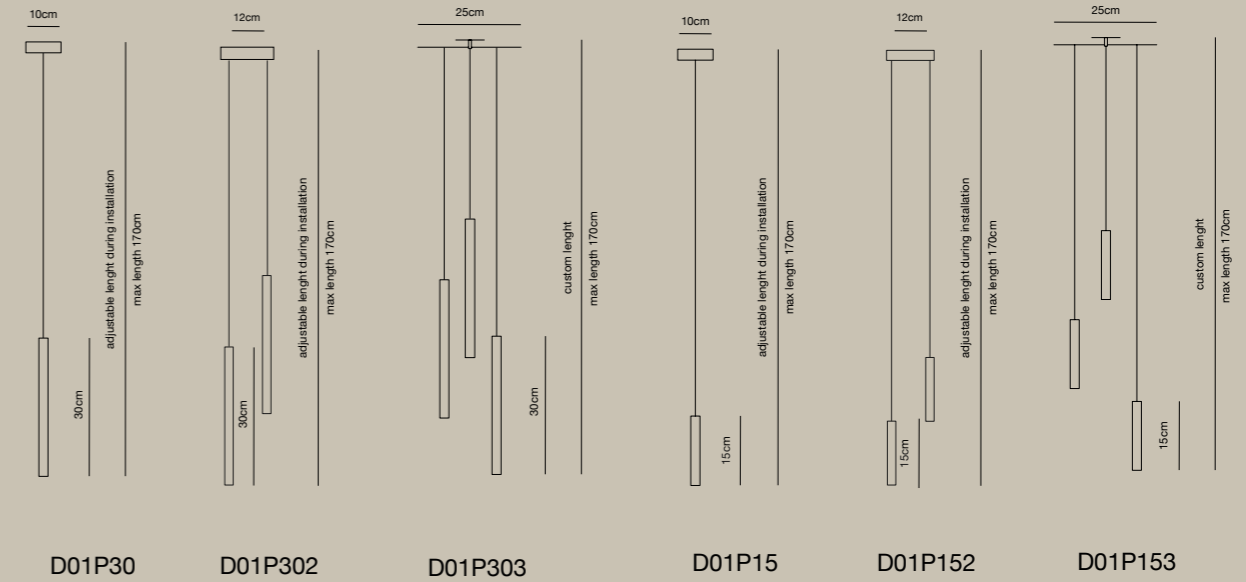

Products

Tech info

Product Code: D01P30 **/ D01P15 **

Mounting: indoor ceiling

Light source: 1x interchangeable LED 45°
3000k 550lm CRI 80 / 2700k 420lm CRI 90

Input Voltage: 220 ÷ 240V *

Switch: Capacitive proximity sensor or standard

Power: 7W

Material: Alluminium, Steel

Weight: 1kg

Product Code: D01P302 / D01P152

Mounting: indoor ceiling

Light source: 2x interchangeable LED 45°
3000k 550lm CRI 80 / 2700k 420lm CRI 90

Input Voltage: 180 ÷ 240V

Power: 12W

Dimmer: no

Material: Alluminium, Steel

Weight: 1.5kg

Product Code: D01P303 / D01P153

Mounting: indoor ceiling

Light source: 3x interchangeable LED 45°
3000k 550lm CRI 80 / 2700k 420lm CRI 90

Input Voltage: 180 ÷ 240V

Power: 18W

Dimmer: no

Material: Alluminium, Steel

Weight: 3kg

RAL9010

BLACK MATT

BRASS SATIN

Personalization options available:

Length of the cables, 3000K LED

In the standard on/off version (without capacitive proximity sensor) the input voltage would be 110 ÷ 240 V
To ensure a proper operation of the proximity touch it is necessary to have the earthing wire of the general electric plant connected to the lamp.