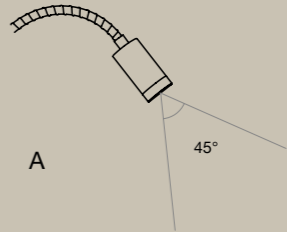

Products

Light type :

D02W

Tech info

- **Product Code:** D02W
- **Mounting:** indoor wall
- **Light source:** 1x interchangeable LED
  3000k 390lm CRI 80 / 2700k 350lm CRI 90
- **Input Voltage:** 100÷ 240V
- **Power:** 5W
- **Switch:** Dimmer touch
- **Colors:** Black matte
- **Material:** Alluminium, Steel
- **Weight:** 1kg

* The LED can be replaced with original part