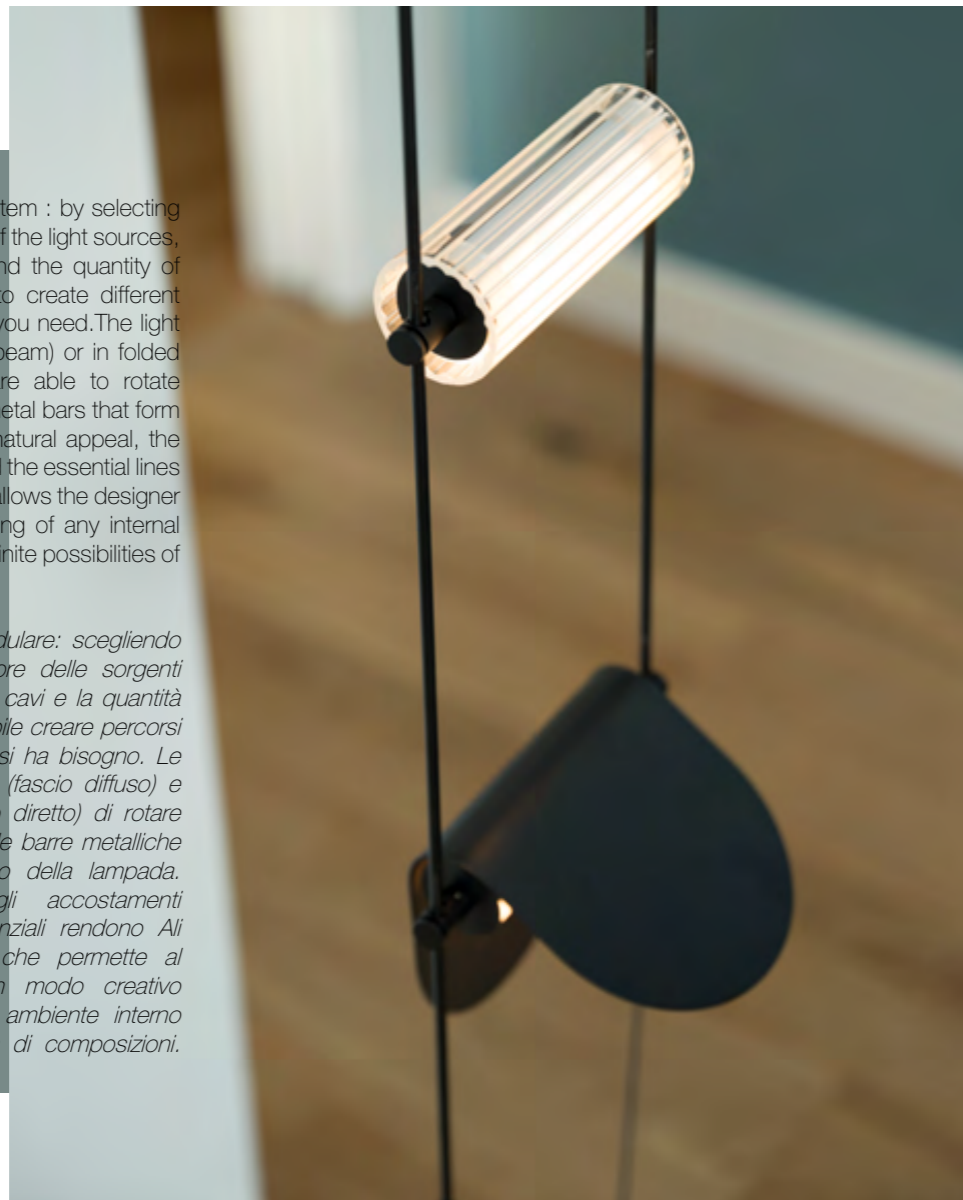

Ali di Luce

Ali di Luce is a modular system : by selecting the type number and color of the light sources, the length of the cables and the quantity of metal bars, it is possible to create different paths and design the light you need. The light sources in glass (diffused beam) or in folded metal (directional beam) are able to rotate 360° and move along the metal bars that form the body of the lamp. The natural appeal, the chromatic combinations and the essential lines make Ali di Luce a tool that allows the designer to creatively solve the lighting of any internal environment by providing infinite possibilities of compositions.

Ali di Luce è un sistema modulare: scegliendo il tipo il numero e il colore delle sorgenti luminose, la lunghezza dei cavi e la quantità di barre metalliche è possibile creare percorsi e proiettare la luce di cui si ha bisogno. Le sorgenti luminose in vetro (fascio diffuso) e in metallo piegato (fascio diretto) di rotare di 360° e spostarsi lungo le barre metalliche che compongono il corpo della lampada. Il richiamo naturale, gli accostamenti cromatici e le linee essenziali rendono Ali di Luce uno strumento che permette al progettista di risolvere in modo creativo l'illuminazione di qualsiasi ambiente interno fornendo infinite possibilità di composizioni.