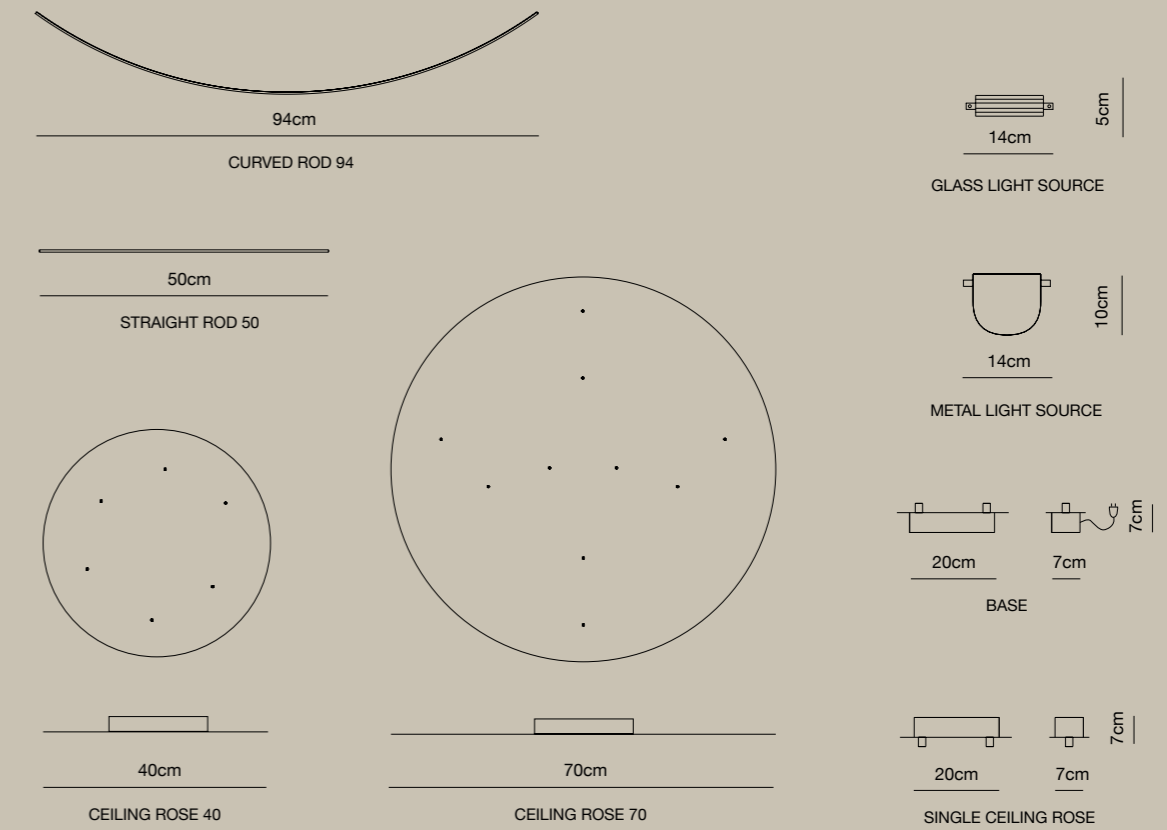

Components

Tech info

Single light source features

Mounting: Indoor
Light source: LED 2700K CRI 80 400lm nominee
Input Voltage: 180 ÷ 240V
Power: 3W
Dimmer: 0-10V
Material: Steel or Glass
Weight: 0.3 kg

Power supply: 20W/40W/60W
Cable: Silicon and copper
Cable colors: White or Black
Rod: Brass
Rod colors: Brass or Black

Personalization options available:

Length of the cables, DALI driver, 3000K LED, Number and type of light source