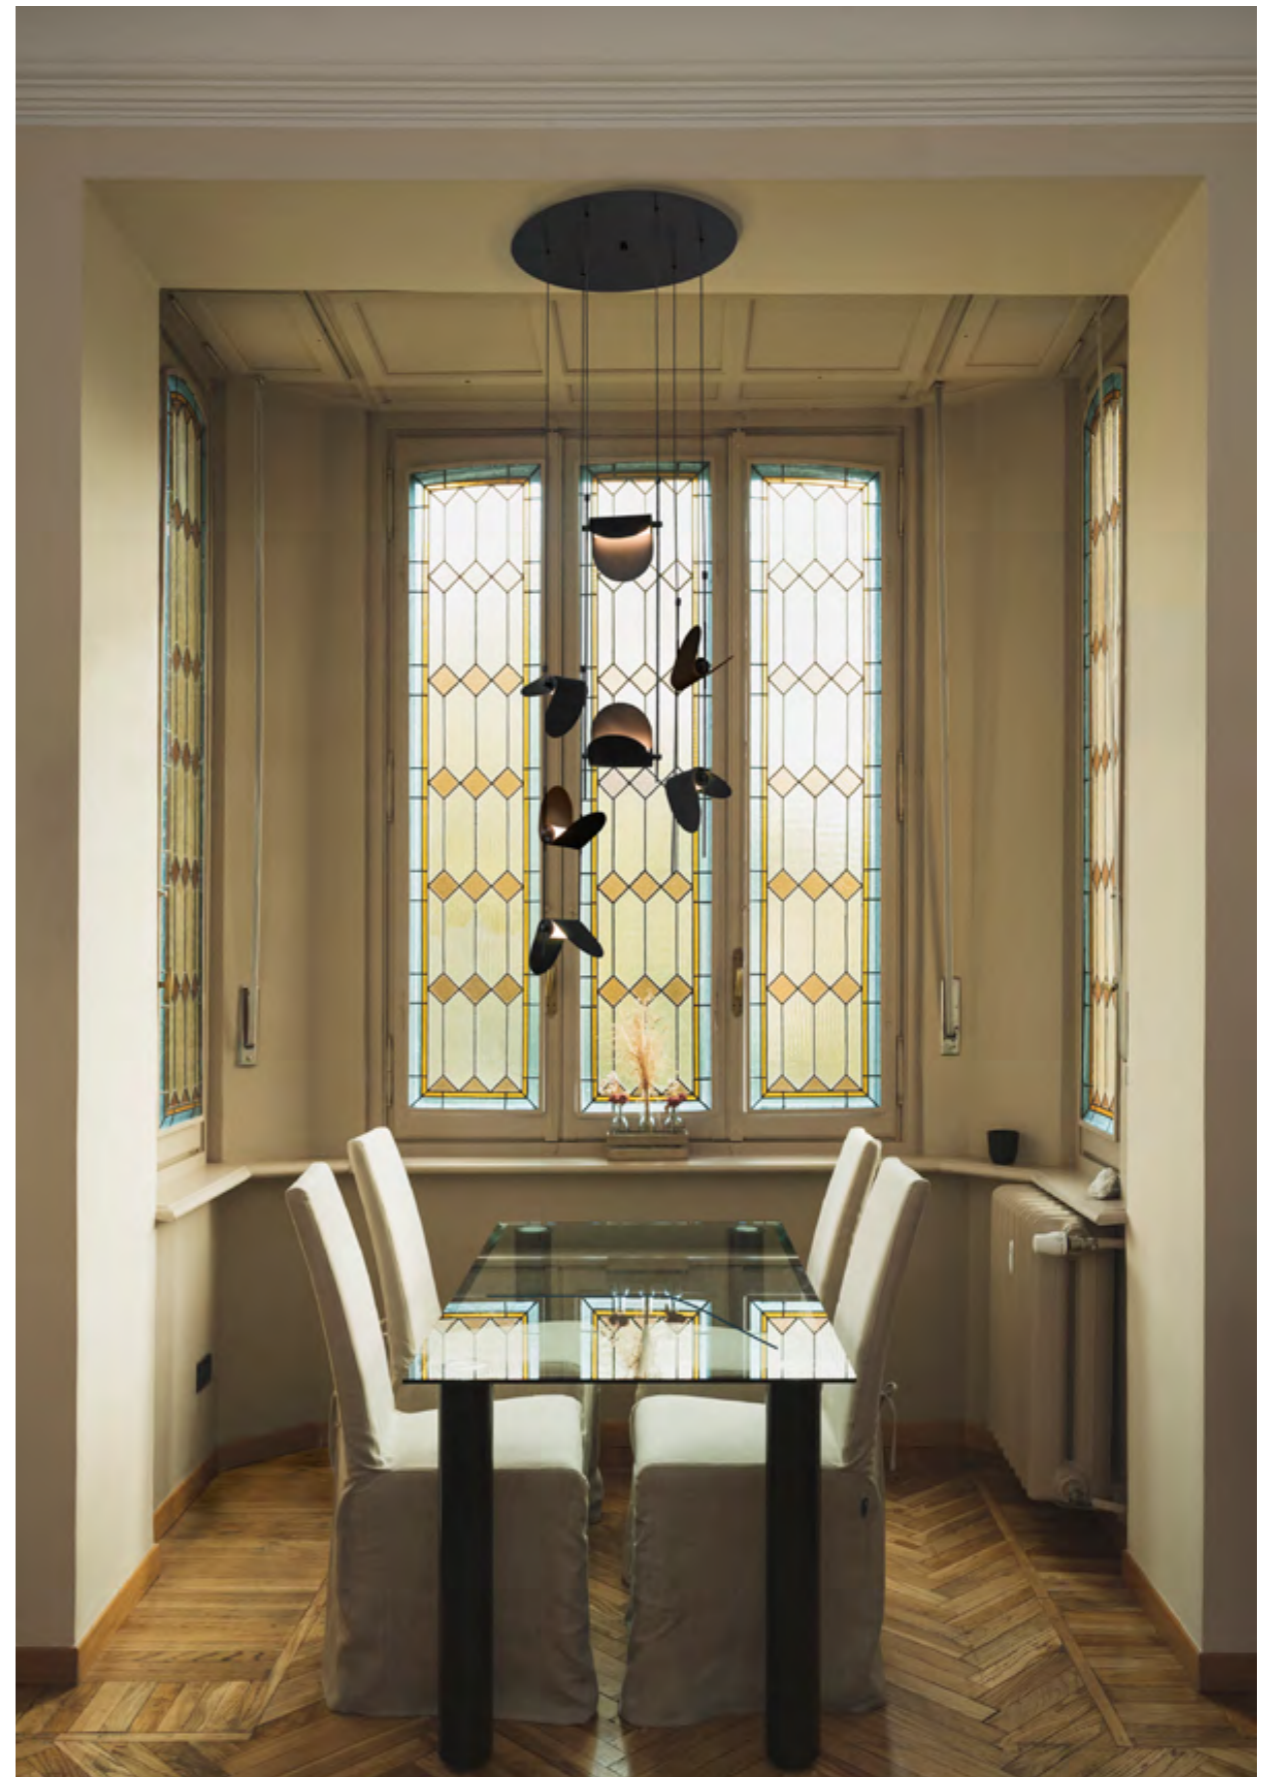

Ali di Luce

Ali di Luce is a modular system : by selecting the type number and color of the light sources, the length of the cables and the quantity of metal bars, it is possible to create different paths and design the light you need. The light sources in glass (diffused beam) or in folded metal (directional beam) are able to rotate 360° and move along the metal bars that form the body of the lamp. The natural appeal, the chromatic combinations and the essential lines make Ali di Luce a tool that allows the designer to creatively solve the lighting of any internal environment by providing infinite possibilities of compositions.

Ali di Luce è un sistema modulare: scegliendo il tipo il numero e il colore delle sorgenti luminose, la lunghezza dei cavi e la quantità di barre metalliche è possibile creare percorsi e proiettare la luce di cui si ha bisogno. Le sorgenti luminose in vetro (fascio diffuso) e in metallo piegato (fascio diretto) di rotare di 360° e spostarsi lungo le barre metalliche che compongono il corpo della lampada. Il richiamo naturale, gli accostamenti cromatici e le linee essenziali rendono Ali di Luce uno strumento che permette al progettista di risolvere in modo creativo l'illuminazione di qualsiasi ambiente interno fornendo infinite possibilità di composizioni.