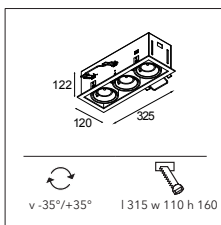

Mini multiple 3x MR16 GE

3X QR-CBC 51 | GU 5.3 | MAX. 50W

INSTALLATION ACCESSORIES

10400330 CONBOX 257X327X147X321

10420330 GYPKIT 345X287X315X110