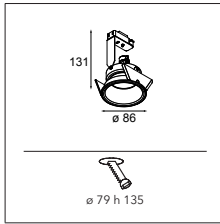

Lotis 86 IP55 MR16 GE

1X QR-CBC 51 | GX5.3 | MAX. 50W

INSTALLATION ACCESSORIES

12290230 GYPKIT190X190-Ø80

alu struc	10883528
black struc	10883508
white struc	10883538