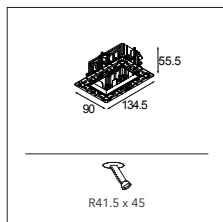

14174009 WHITE STRUC  
14174032 BLACK STRUC  
14174046 GOLD

12291930 GYPKIT 345X287X190X56  
10400330 CONBOX 257X327X147

QBINI TRIMLESS FRAME 1X

14180009 WHITE  
14180032 BLACK

12292030 GYPKIT 190X190 · Ø83  
10889830 CONBOX 192X190X130