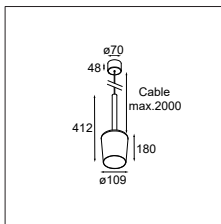

Tulip blossom (power feed surface) E27

LAMP EXCL. E27 MAX. 35W

CONNECTED > SEE GOODIES

Friends of hue
230V IP20 GWT 960° 0.49KG ▲

black struc	12660132
black struc - gold	12660191
white struc	12660109
white struc - gold	12660189