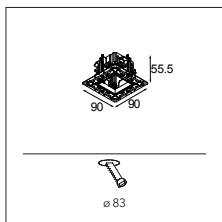

QBINI TRIMLESS FRAME 1X

14180009 WHITE
14180032 BLACK

12292030 GYPKIT 190X190 · Ø83
10889830 CONBOX 192X190X130