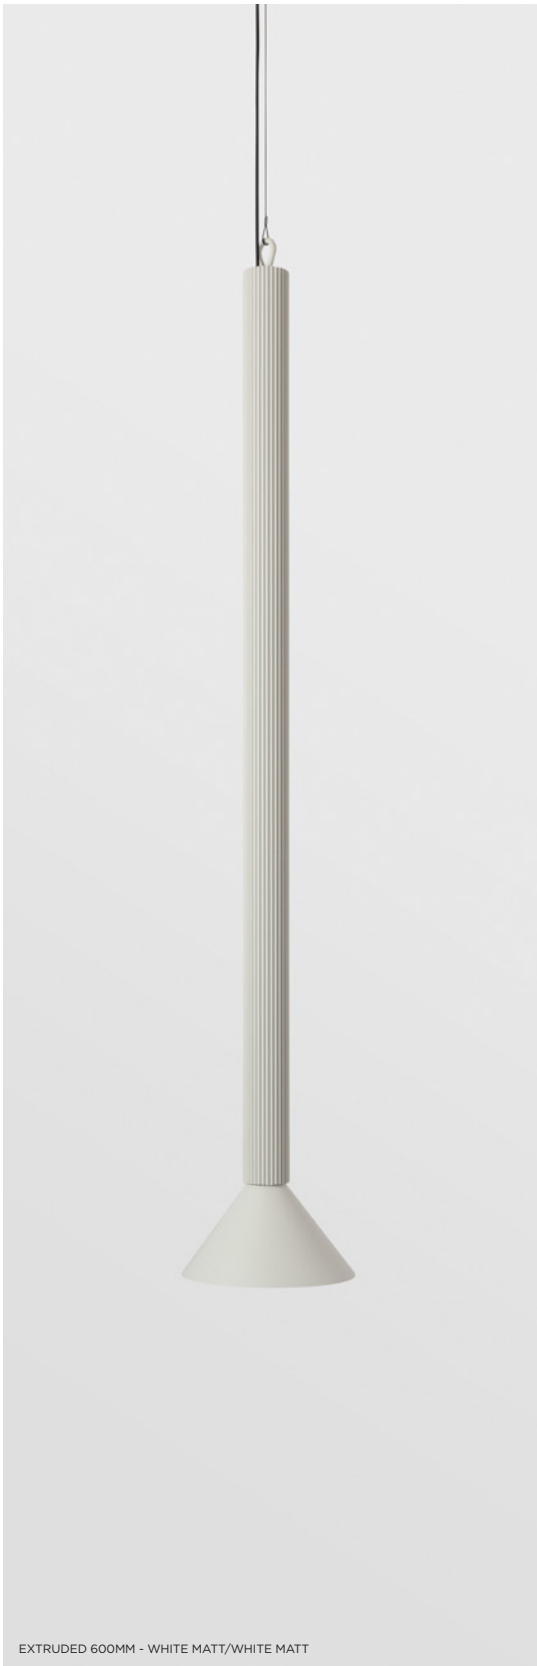

EXTRUDED 900MM - ANODIZED BLACK/ANODIZED BLACK

EXTRUDED 600MM - WHITE MATT/WHITE MATT