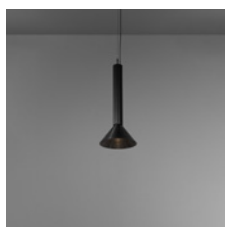

Extruded 300mm LED warm dim GE

1X LED ARRAY INCL. | 6W

! SUSPENSION KIT NOT INCLUDED

DRIVER > SEE PRODUCT PAGE ON WEBSITE

CONNECTED > SEE GOODIES

INSTALLATION ACCESSORIES > SEE BELOW