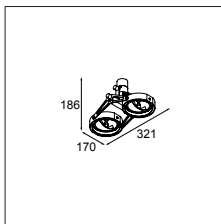

Nomad 2x AR111 GE

2X QR-LP 111 | G53 | MAX. 50W

! BASE FLANGE OPTIONAL
! CAN BE COMBINED WITH M-LED 111

M-LED > SEE BELOW

INSTALLATION ACCESSORIES

10203005 BASE FLANGE Ø90 H3 - ALU

10203009 BASE FLANGE Ø90 H3 - WHITE STRUC

10203032 BASE FLANGE Ø90 H3 - BLACK STRUC

10204005 BASE FLANGE TUBE Ø90 H20 - ALU

10204009 BASE FLANGE TUBE Ø90 H20 - WHITE STRUC

10204032 BASE FLANGE TUBE Ø90 H20 - BLACK STRUC