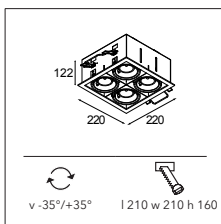

Mini multiple 4x MR16 GE

4X QR-CBC 51 | GU 5.3 | MAX. 50W

INSTALLATION ACCESSORIES

10400430 CONBOX 357X222X147X421

10420430 GYPKIT 240X387X210X210