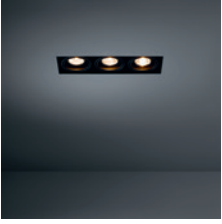

Mini multiple trimless 3x MR16 GE

3X QR-CBC 51 | GU 5.3 | MAX. 50W

INSTALLATION ACCESSORIES

10440730 CONBOX 342X158X130X420

10460730 RECESSED FRAME MINI MULTIPLE TRIMLESS 3X