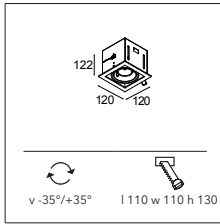

Mini multiple 1x MR16 GE

1X QR-CBC 51 | GU 5.3 | MAX. 50W

INSTALLATION ACCESSORIES

10400130 CONBOX 122X257X147X186

10420130 GYPKIT 255X152X110X110