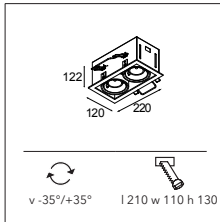

Mini multiple 2x MR16 GE

2X QR-CBC 51 | GU 5.3 | MAX. 50W

INSTALLATION ACCESSORIES

10400230 CONBOX 257X222X147X321

10420230 GYPKIT 240X287X210X110