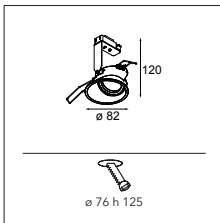

### INSTALLATION ACCESSORIES

10889830 CONBOX 190X192X130X256

12290830 GYPKIT 190X190-Ø76

alu	10880505
black	10880502
white struc	10880509