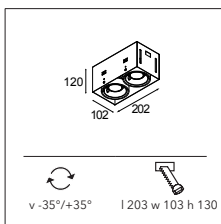

Mini multiple trimless 2x MR16 GE

2X QR-CBC 51 | GU 5.3 | MAX. 50W

INSTALLATION ACCESSORIES

10440230 CONBOX 237X158X130X315

10460230 RECESSED FRAME MINI MULTIPLE TRIMLESS 2X

12V

IP20

GWT
960°

1.01KG

black

10380802

white struc

10380809