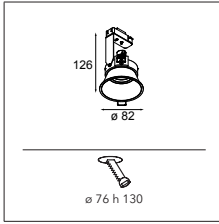

## Lotis 82 MR16 GE

12V

IP20

GWT  
960°

0.10KG

1X QR-CBC 51 | GX5.3 | MAX. 50W