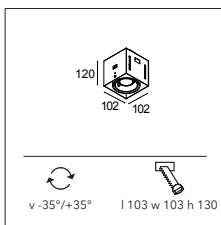

Mini multiple trimless 1x MR16 GE

1X QR-CBC 51 | GU 5.3 | MAX. 50W

INSTALLATION ACCESSORIES

10440130 CONBOX 137X158X130X215

10460130 RECESSED FRAME MINI MULTIPLE TRIMLESS 1X

12V

IP20

GWT
960°

0.72KG

black

10380702

white struc

10380709