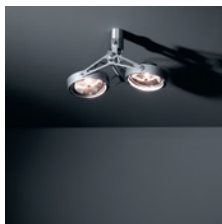

Nomad 2x AR111 GE

2X QR-LP 111 | G53 | MAX. 50W

! BASE FLANGE OPTIONAL
! CAN BE COMBINED WITH M-LED 111

M-LED > SEE BELOW

INSTALLATION ACCESSORIES

10203005 BASE FLANGE Ø90 H3 - ALU

10203009 BASE FLANGE Ø90 H3 - WHITE STRUC

10203032 BASE FLANGE Ø90 H3 - BLACK STRUC

10204005 BASE FLANGE TUBE Ø90 H20 - ALU

10204009 BASE FLANGE TUBE Ø90 H20 - WHITE STRUC

10204032 BASE FLANGE TUBE Ø90 H20 - BLACK STRUC