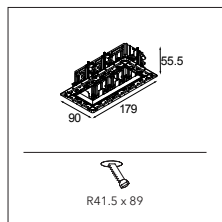

QBINI TRIMLESS FRAME 3X

14180209 WHITE
14180232 BLACK

12292230 GYPKIT 240X287 · R41.5X89
10400230 CONBOX 257X222X147