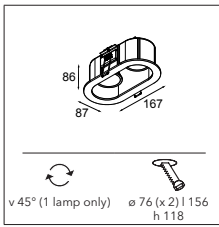

v 45° (1 lamp only) ø 76 (x 2) | 156 h 118

white struc - black	11070529
white struc - champagne	11070539
white struc - gold	11070589

INSTALLATION ACCESSORIES

10889830 CONBOX 190X192X130X256

12290930 GYPKIT 190X190 - R38X80