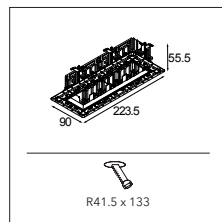

QBINI TRIMLESS FRAME 4X

14180309 WHITE  
14180332 BLACK

12292330 GYPKIT 345X287 · R41.5X133  
10400330 CONBOX 257X327X147