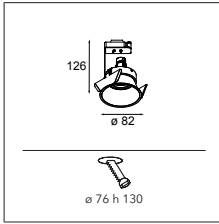

## Lotis 82 concrete MR16 GE

12V

IP20

GWT  
960°

0.15KG

1X QR-CBC 51 | GX5.3 | MAX. 50W

black	12560002
white struc	12560009

WARM DIM