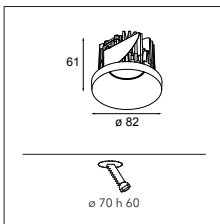

Smart kup 82 LED GE

1X LED ARRAY INCL. 9.2W

! 3500K ON REQUEST

DRIVER > SEE PRODUCT PAGE ON WEBSITE

SMART COMBINATIONS > SEE PAGES 320-329

CONNECTED > SEE GOODIES

INSTALLATION ACCESSORIES

10889830 CONBOX 190X192X130X256

12290130 GYPKIT 190X190 - Ø70

12291030 GYPKIT 210X190-2XØ70 R35-88

12500230 SMART RECESSED RING 82

	2700K / CRI90+		
	15°	25°	40°
black struc	12471632	12471032	12471232
gold	12471646	12471046	12471246
white struc	12471609	12471009	12471209
	3000K / CRI90+		
	15°	25°	40°
black struc	12471732	12471432	12471532
gold	12471746	12471446	12471546
white struc	12471709	12471409	12471509
	4000K / CRI90+		
	15°	25°	40°
black struc	12471832	12471132	12471332
gold	12471846	12471146	12471346
white struc	12471809	12471109	12471309

LUMINAIRE OUTPUT & POWER CONSUMPTION (white struc)

	350mA	500mA	700mA
2700K / 25°	554lm / 6.2W	744lm / 9.2W	956lm / 13.4W
3000K / 25°	576lm / 2W	773lm / 9.2W	994lm / 13.4W
4000K / 25°	630lm / 6.2W	792lm / 9.2W	1018lm / 13.4W

WARM DIM