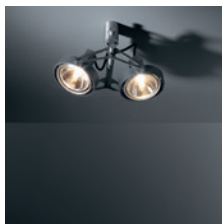

Nomad 2x PAR30

2X QPAR 30 | E27 | MAX. 75W

* RESISTIVE DIMMABLE ONLY WHEN USED WITH HALOGEN PAR30 LAMP

! BASE FLANGE OPTIONAL

INSTALLATION ACCESSORIES

10203005 BASE FLANGE Ø90 H3 - ALU

10203009 BASE FLANGE Ø90 H3 - WHITE STRUC

10203032 BASE FLANGE Ø90 H3 - BLACK STRUC

10204005 BASE FLANGE TUBE Ø90 H20 - ALU

10204009 BASE FLANGE TUBE Ø90 H20 - WHITE STRUC

10204032 BASE FLANGE TUBE Ø90 H20 - BLACK STRUC