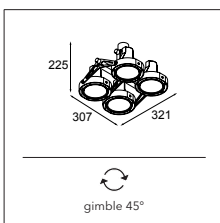

Nomad 4x PAR30

4X QPAR 30 | E27 | MAX. 75W

* RESISTIVE DIMMABLE ONLY WHEN USED WITH HALOGEN PAR30 LAMP

! BASE FLANGE OPTIONAL

INSTALLATION ACCESSORIES

10203005 BASE FLANGE Ø90 H3 - ALU

10203009 BASE FLANGE Ø90 H3 - WHITE STRUC

10203032 BASE FLANGE Ø90 H3 - BLACK STRUC

10204005 BASE FLANGE TUBE Ø90 H20 - ALU

10204009 BASE FLANGE TUBE Ø90 H20 - WHITE STRUC

10204032 BASE FLANGE TUBE Ø90 H20 - BLACK STRUC