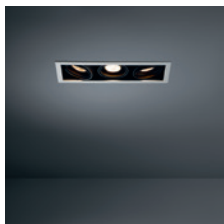

Mini multiple 3x MR16 GE

3X QR-CBC 51 | GU 5.3 | MAX. 50W

INSTALLATION ACCESSORIES

10400330 CONBOX 257X327X147X321

10420330 GYPKIT 345X287X315X110