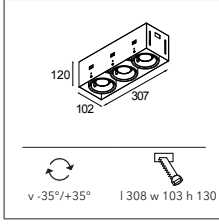

Mini multiple trimless 3x MR16 GE

3X QR-CBC 51 | GU 5.3 | MAX. 50W

INSTALLATION ACCESSORIES

10440730 CONBOX 342X158X130X420

10460730 RECESSED FRAME MINI MULTIPLE TRIMLESS 3X