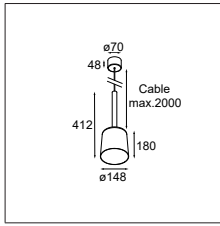

## Tulip bloom (power feed surface) E27

LAMP EXCL. E27 MAX. 35W

CONNECTED > SEE GOODIES

230V

IP20

GWT 960°

0.50KG

black struc	12660032
black struc - gold	12660091
white struc	12660009
white struc - gold	12660089