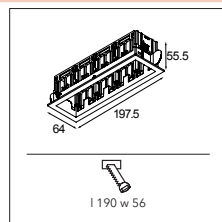

12291730 GYPKIT 190X190X101X56  
10889830 CONBOX 192X190X130

QBINI FRAME 3X

14173009 WHITE STRUC  
14173032 BLACK STRUC  
14173046 GOLD

12291830 GYPKIT 240X287X145X56  
10400230 CONBOX 257X222X147

QBINI FRAME 4X