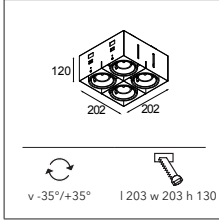

Mini multiple trimless 4x MR16 GE

4X QR-CBC 51 | GU 5.3 | MAX. 50W

INSTALLATION ACCESSORIES

10440430 CONBOX 237X258X130X315

10460430 RECESSED FRAME MINI MULTIPLE TRIMLESS 4X