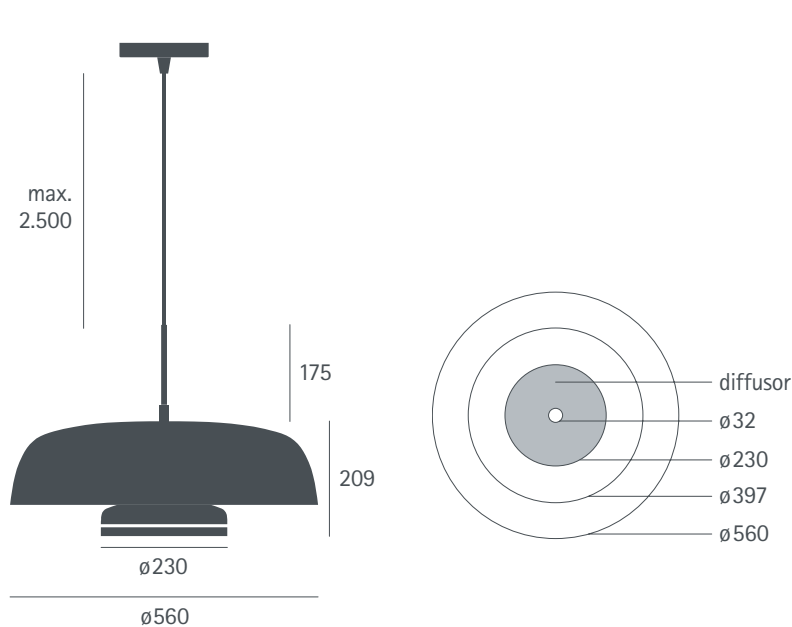

gamela

design	lia siqueira						
dimensionen <i>dimensions</i>	körper <i>body</i>	ø = 560 mm	h = 209 mm	cabel = 2.000 mm	baldachin <i>canopy</i>	ø = 160 mm	h = 26 mm
leuchtmittel <i>light source</i>	led 31,5 w	2.400 K	700 ma	irc > 90	12 V		
steuerung <i>control</i>	ein / aus <i>on / off</i>	dimmbar auf anfrage. <i>dimmbable on request.</i>					
energieklasse <i>energy class</i>	a bis a++ <i>a to a++</i>	die lampen können in der leuchte nicht ausgetauscht werden. <i>the lamp cannot be changed in the luminaire.</i>					

bestellcode = artikelbezeichnung + farbe / finishing
order code = article name + colour / finishing

gamela color

farbe / finishing <i>colour / finishing</i>	pulverbeschichtet <i>powder-coated</i>	hinterer reflektor / <i>rear reflector:</i> vorderer reflektor / <i>front reflector:</i> schirm / <i>shade:</i>	nude pink sage green sand gray

bemerkung <i>note</i>	andere farben auf anfrage. <i>other colors on request.</i>		

gewicht <i>weight</i>	5,10 kg		

gamela copper

farbe / finishing <i>colour / finishing</i>	kupfer natur, gebürstet und lackiert <i>natural copper, brushed and varnished</i>		

gewicht <i>weight</i>	11 kg