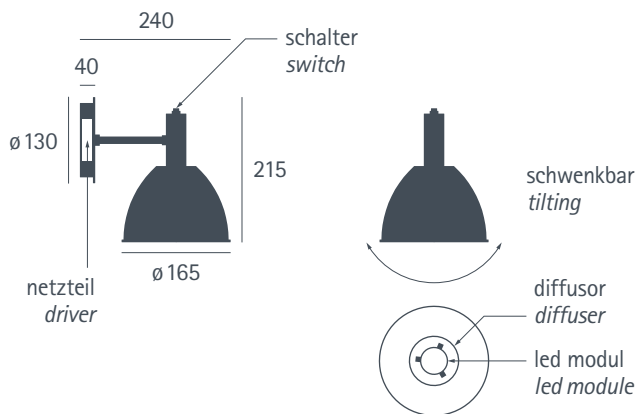

mini bauhaus 90 w1 led

design	fernando prado						
dimensionen <i>dimensions</i>	körper <i>body</i>	schirm / shade <i>gesamt / total</i>	ø = 165 mm h = 215 mm	h = 195 mm b = 240 mm	baldachin / canopy	ø = 130 mm	d = 40 mm
gewicht <i>weight</i>	0,45 kg						
bemerkung <i>note</i>	andere farben auf anfrage. <i>other colors on request.</i>						
farbe / finishing <i>colour / finishing</i>	<i>all colour</i>	komplett pulverbeschichtet <i>all parts powder-coated</i>		medium pink, nude pink, medium blue, sp blue, ocean green, sage green, sand gray, medium gray, graphite, corten brown, matte white, matte black			
	<i>chrome / colour</i>	schaft und arm / <i>shaft and arm</i> schirm und basis / <i>shade and base</i>		verchromt / <i>chrome-plated</i> pulverbeschichtet / <i>powder-coated</i>: siehe farben oben / <i>see colours above</i>			

bestellcode = artikelbezeichnung + farbe / finishing
order code = article name + colour / finishing