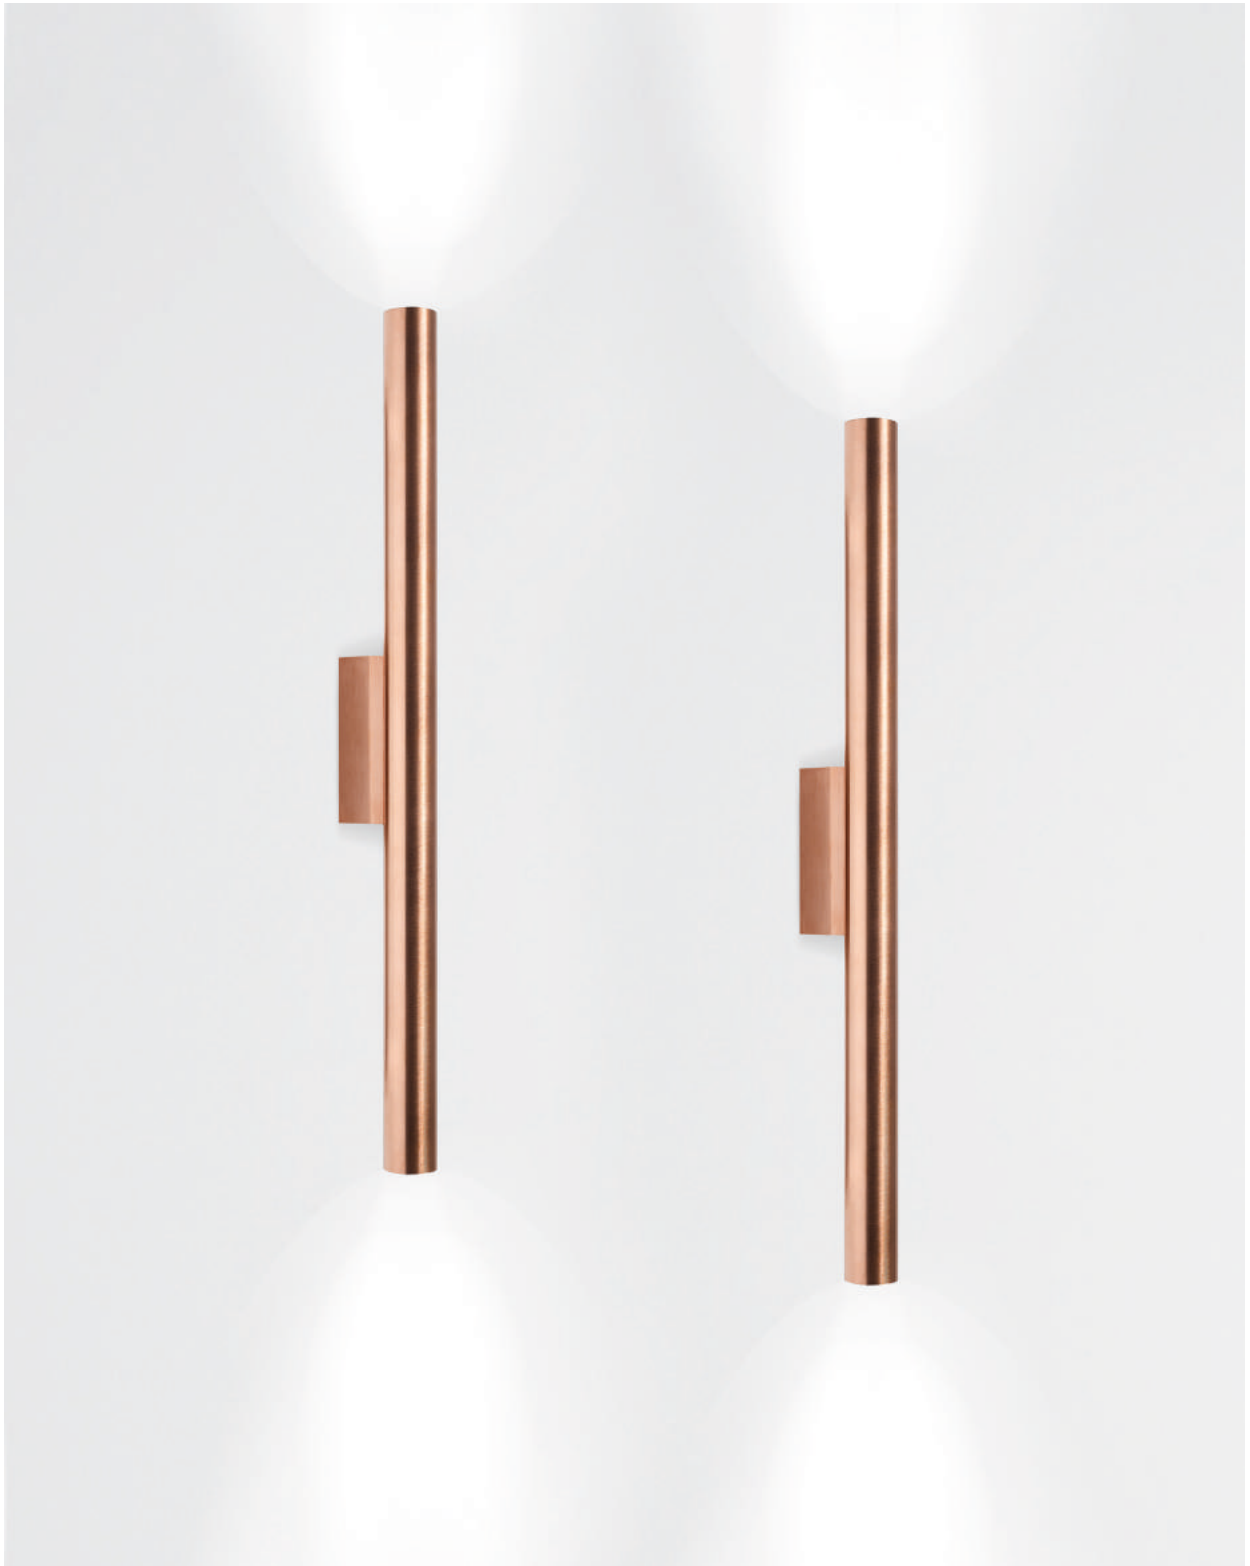

UM

rod w

wandleuchte aus pulverbeschichtetem aluminium, kupfer natur oder messing natur.
wall lamp in powder-coated aluminium, natural copper or natural brass.

design: fernando prado

rod w

design	fernando prado					
dimensionen dimensions	ø = 32 mm	h = 495 mm	d = 75 mm			
leuchtmittel light source	2x led 2,2 w	2x 170 lm	2.700 k	cri > 90	700 ma	12 v 35°
steuerung control	ein / aus on / off					
energieklasse energy class	a bis a++ a to a++	die lampen können in der leuchte nicht ausgetauscht werden. the lamp cannot be changed in the luminaire.				
farbe / finishing colour / finishing	pulverbeschichtet powder-coated	yellow, orange, red, fuchsia, medium pink, nude pink, navy blue, medium blue, sp blue, turquoise, ocean green, sage green, sand gray, medium gray, titanium, graphite, corten brown, white, matte white, bright white, black, matte black	kupfer gebürstet und lackiert brushed and varnished copper messing gebürstet und lackiert brushed and varnished brass			
bemerkung note	andere farbtemperaturen und abstrahlwinkel auf anfrage. other colour temperatures and beam angle on request.					