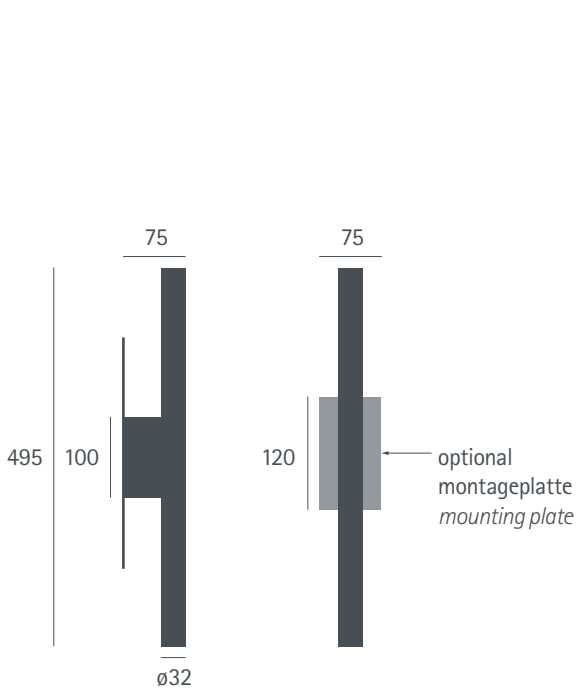

rod w

design	fernando prado					
dimensionen dimensions	ø = 32 mm	h = 495 mm	d = 75 mm			
leuchtmittel light source	2x led 2,2 w	2x 170 lm	2.700 k	cri > 90	700 ma	12 v 35°
steuerung control	ein / aus on / off					
energieklasse energy class	a bis a++ a to a++	die lampen können in der leuchte nicht ausgetauscht werden. the lamp cannot be changed in the luminaire.				
farbe / finishing colour / finishing	pulverbeschichtet powder-coated	yellow, orange, red, fuchsia, medium pink, nude pink, navy blue, medium blue, sp blue, turquoise, ocean green, sage green, sand gray, medium gray, titanium, graphite, corten brown, white, matte white, bright white, black, matte black	kupfer gebürstet und lackiert brushed and varnished copper messing gebürstet und lackiert brushed and varnished brass			
bemerkung note	andere farbtemperaturen und abstrahlwinkel auf anfrage. other colour temperatures and beam angle on request.					

bestellcode = artikelbezeichnung + farbe / finishing
order code = article name + colour / finishing