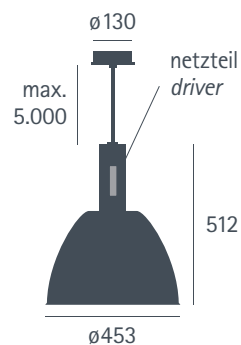

mega bauhaus 90 s led

dimensionen <i>dimensions</i>	körper / body	ø = 453 mm	h = 512 mm	
	kabel / cabel =	2.000 mm oder / or 5.000 mm		
	baldachin / canopy	ø = 130 mm		
gewicht <i>weight</i>	2,0 kg			
leuchtmittel <i>light source</i>	led 21,0w	1.170 lm	2.700 k	cri > 90
	R 9 50	700 ma	12 v	diffuse
preis <i>price</i>	eur 756,00