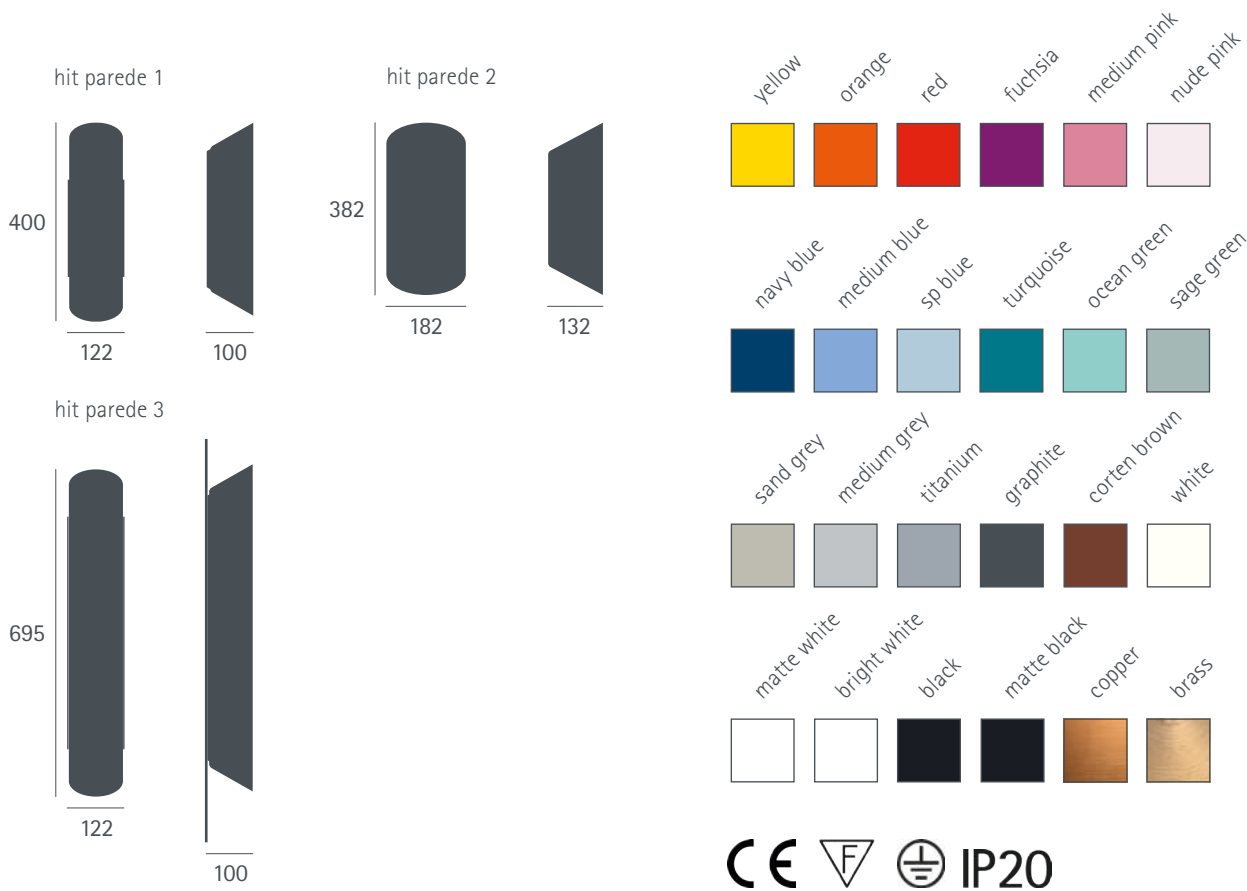

hit parede

design	fernando prado					
dimensionen <i>dimensions</i>	hit parede 1	h = 400 mm	w = 122 mm	d = 100		
	hit parede 2	h = 382 mm	w = 182 mm	d = 132		
	hit parede 3	h = 695 mm	w = 122 mm	d = 100		
leuchtmittel <i>light source</i>	hit parede 1 + 2	led 9,5 w	2.400 k	cri > 90	R 9 50	350 ma
	hit parede 3	led 18,9 w				
bemerkung <i>note</i>	andere farbtemperaturen auf anfrage. <i>other colour temperatures on request.</i>					
steuerung <i>control</i>	ein / aus <i>on / off</i>	dimmbar über phasenabschnitt auf anfrage. <i>phase-cut dimming on request.</i>				
energieklasse <i>energy class</i>	a bis a++ <i>a to a++</i>	die lampen können in der leuchte nicht ausgetauscht werden. <i>the lamp cannot be changed in the luminaire.</i>				
farbe / finishing <i>colour / finishing</i>	pulverbeschichtet <i>powder-coated</i>	yellow, orange, red, fuchsia, medium pink, nude pink, navy blue, medium blue, sp blue, turquoise, ocean green, sage green, sand gray, medium gray, titanium, graphite, corten brown, white, matte white, bright white, black, matte black	kupfer gebürstet und lackiert <i>brushed and varnished copper</i> messing gebürstet und lackiert <i>brushed and varnished brass</i>			

bestellcode = artikelbezeichnung + farbe / finishing
order code = article name + colour / finishing