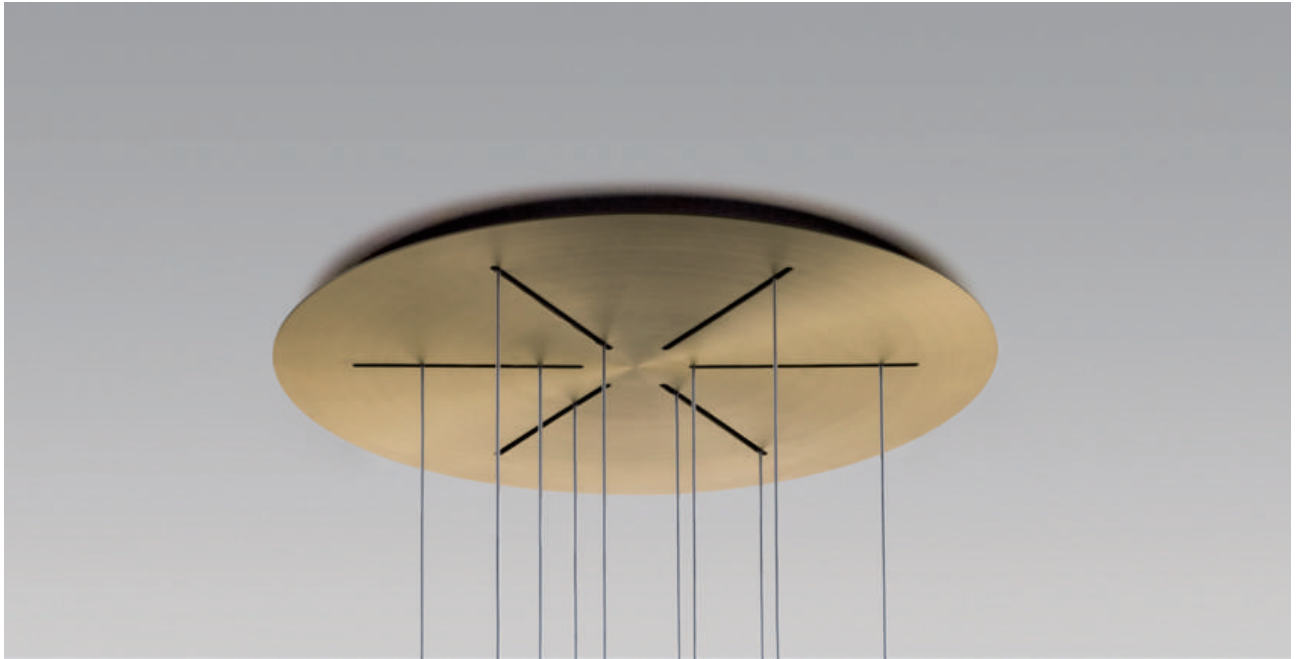

rod s

design: fernando prado