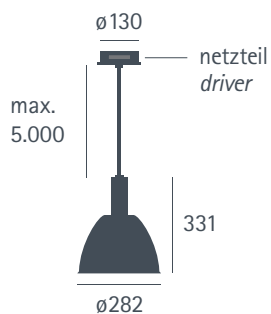

big bauhaus 90 s led

dimensionen <i>dimensions</i>	körper / body	ø = 282 mm		h = 331 mm	
	kabel / cable =	2.000 mm oder / or 5.000 mm			
	baldachin / canopy	ø = 130 mm			
gewicht <i>weight</i>	0,9 kg				
leuchtmittel <i>light source</i>	led 10,5 w	700 lm	2.700 k	cri > 90	
	R 9 50	700 ma	12 v	diffuse	
preis <i>price</i>	eur 419,00