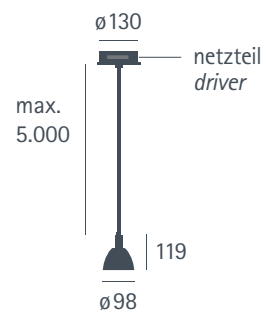

design: lia siqueira

gamela

design	lia siqueira						
dimensionen <i>dimensions</i>	körper <i>body</i>	ø = 560 mm	h = 209 mm	cabel = 2.000 mm	baldachin <i>canopy</i>	ø = 160 mm	h = 26 mm
leuchtmittel <i>light source</i>	led 31,5 w	2.400 K	700 ma	irc > 90	12 V		
steuerung <i>control</i>	ein / aus <i>on / off</i>	dimmbar auf anfrage. <i>dimmbable on request.</i>					
energieklasse <i>energy class</i>	a bis a++ <i>a to a++</i>	die lampen können in der leuchte nicht ausgetauscht werden. <i>the lamp cannot be changed in the luminaire.</i>					

gewicht <i>weight</i>	11 kg		
--------------------------	-------	--	--

gamela

bauhaus 90 s led

pendelleuchte aus aluminium.
aluminium pendant light.

design: fernando prado

micro bauhaus 90 s led

dimensionen <i>dimensions</i>	körper / body	ø = 100 mm		h = 119 mm	
	kabel / cable =	2.000 mm oder / or 5.000 mm			
	baldachin / canopy	ø = 130 mm			
gewicht <i>weight</i>	0,25 kg				
leuchtmittel <i>light source</i>	led 6,5 w	240 lm	2.700 k	cri > 90	
	R 9 50	700 ma	12 v	diffuse	
preis <i>price</i>	eur 193,00				

mini bauhaus 90 s led

dimensionen <i>dimensions</i>	körper / body	ø = 163 mm		h = 200 mm	
	kabel / cable =	2.000 mm oder / or 5.000 mm			
	baldachin / canopy	ø = 130 mm			
gewicht <i>weight</i>	0,45 kg				
leuchtmittel <i>light source</i>	led 6,5 w	240 lm	2.700 k	cri > 90	
	R 9 50	700 ma	12 v	diffuse	
preis <i>price</i>	eur 235,00				

bauhaus 90 s led

dimensionen <i>dimensions</i>	körper / body	ø = 218 mm		h = 255 mm	
	kabel / cable =	2.000 mm oder / or 5.000 mm			
	baldachin / canopy	ø = 130 mm			
gewicht <i>weight</i>	0,6 kg				
leuchtmittel <i>light source</i>	led 10,5 w	700 lm	2.700 k	cri > 90	
	R 9 50	700 ma	12 v	diffuse	
preis <i>price</i>	eur 302,00				