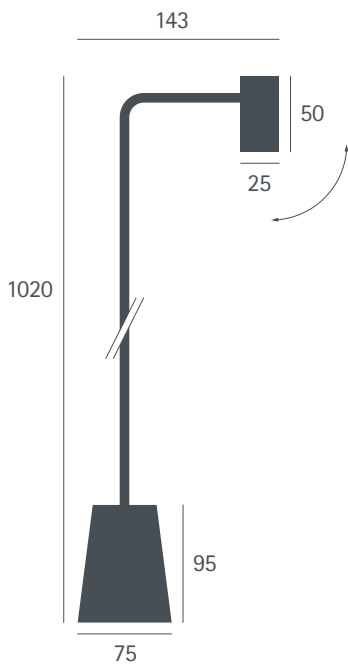

less f led

design	fernando prado								
dimensionen dimensions	h = 1.020 mm t = 143 mm b = 75 mm								
leuchtmittel light source	led 1,0 w	100 lm	2.700 K	cri > 90	350 ma	12 V	35°		
bemerkung note	andere farbtemperaturen auf anfrage. other colour temperatures on request.								
steuerung control	ein / aus on / off								
energieklasse energy class	a bis a++ a to a++	die lampen können in der leuchte nicht ausgetauscht werden. the lamp cannot be changed in the luminaire.							
farbe/finishing colour/finishing	pulverbeschichtet powder-coated	yellow, orange, red, fuchsia, medium pink, nude pink, navy blue, medium blue, sp blue, turquoise, ocean green, sage green, sand gray, medium gray, titanium, graphite, corten brown, white, matte white, bright white, black, matte black						kupfer gebürstet und lackiert brushed and varnished copper	messing gebürstet und lackiert brushed and varnished brass

bestellcode = artikelbezeichnung + farbe / finishing
order code = article name + colour / finishing