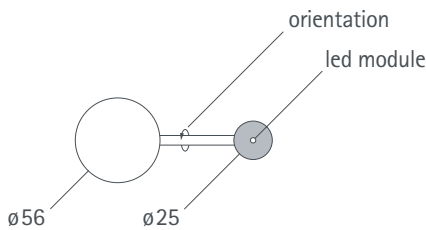

less t led

design	fernando prado								
dimensionen dimensions	h = 360 mm	t = 133 mm	b = 56 mm						
leuchtmittel light source	led 1,0 w	100 lm	2.700 K	cri > 90	350 ma	12 V	35°		
bemerkung note	andere farbtemperaturen auf anfrage. other colour temperatures on request.								
steuerung control	ein / aus on / off								
energieklasse energy class	a bis a++ a to a++	die lampen können in der leuchte nicht ausgetauscht werden. the lamp cannot be changed in the luminaire.							
farbe/finishing colour/finishing	pulverbeschichtet powder-coated	yellow, orange, red, fuchsia, medium pink, nude pink, navy blue, medium blue, sp blue, turquoise, ocean green, sage green, sand gray, medium gray, titanium, graphite, corten brown, white, matte white, bright white, black, matte black						kupfer gebürstet und lackiert brushed and varnished copper	messing gebürstet und lackiert brushed and varnished brass

bestellcode = artikelbezeichnung + farbe / finishing
order code = article name + colour / finishing