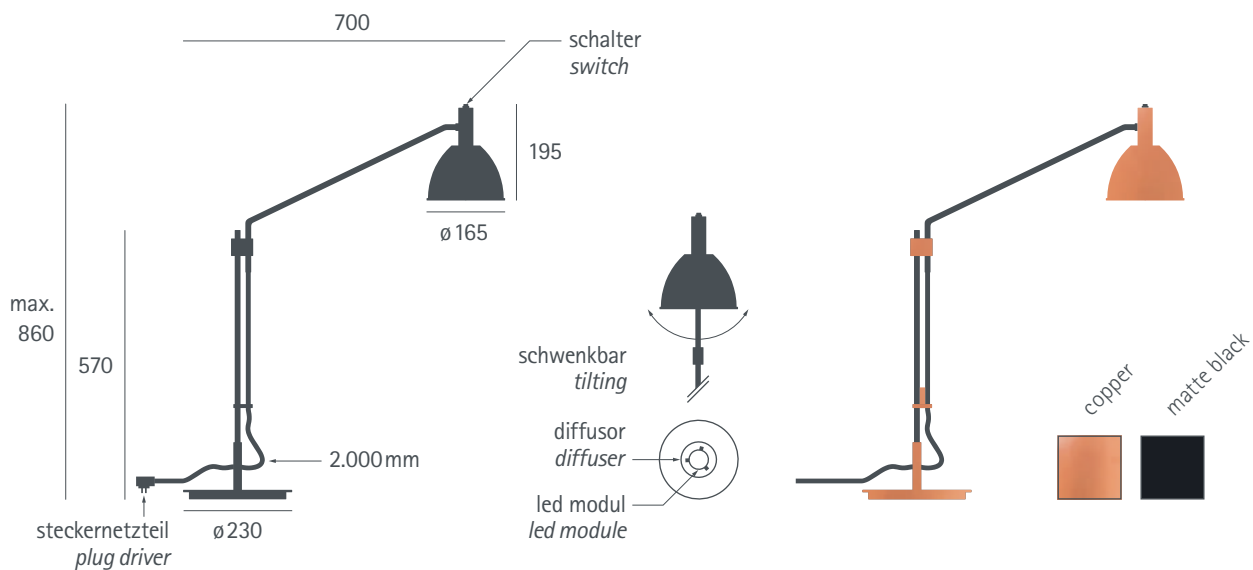

mini bauhaus 90 t led base copper

design	fernando prado							
dimensionen dimensions	körper body	schirm / shade gesamt / total	ø = 165 mm h = 860 mm b = 700 mm	h = 195 mm	basis / base	ø = 230 mm		
gewicht weight	6,0 kg							
leuchtmittel light source	led 6,5 w	240 lm	2.700 k	cri > 90	R 9 50	700 ma	12 v	diffuse
bemerkung note	diffusor sorgt für weiches, blendfreies licht. andere farben und farbttemperaturen auf anfrage. diffuser provides soft, glare-free light. other colors and colour temperatures on request.							
steuerung control	ein / aus on / off	steckernetzteil plug driver						
energieklasse energy class	a bis a++ a to a++	die lampen können in der leuchte nicht ausgetauscht werden. the lamp cannot be changed in the luminaire.						
farbe / finishing colour / finishing	schirm und basis / shade and base		kupfer poliert und lackiert / copper polished and varnished					
	schaft und arm / shaft and arm		pulverbeschichtet matt schwarz / powder-coated matte black					

bestellcode = artikelbezeichnung + farbe / finishing

order code = article name + colour / finishing

CE F IP20