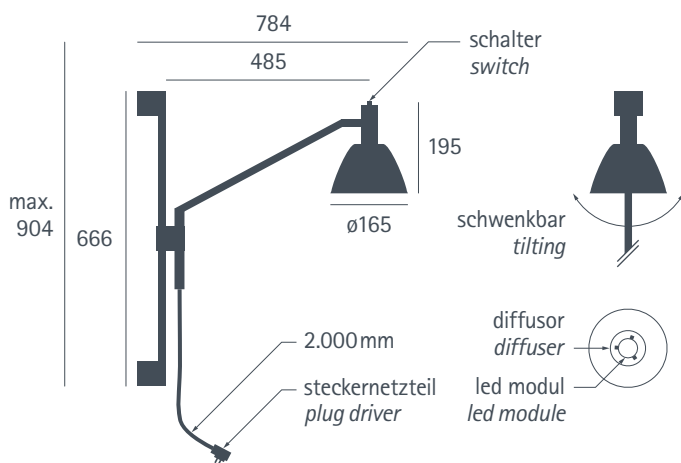

mini bauhaus 90 w2 led

orientierbare wandleuchte aus aluminium.
directable aluminium wall light.

design: fernando prado

mini bauhaus 90 w2 led

design	fernando prado							
dimensionen dimensions	körper body	schirm/shade gesamt/total	ø = 165 mm h = 904 mm	h = 195 mm b = 784 mm	halterung/bracket	h = 666 mm	d = 60 mm	
gewicht weight	1,65 kg							
leuchtmittel light source	led 6,5 w	240 lm	2.700 k	cri > 90	R 9 50	700 ma	12 v	diffuse
bemerkung note	diffusor sorgt für weiches, blendfreies licht. andere farben und farbttemperaturen auf anfrage. diffuser provides soft, glare-free light. other colors and colour temperatures on request.							
steuerung control	ein/aus on/off	steckernetzteil plug driver						
energieklasse energy class	a bis a++ a to a++	die lampen können in der leuchte nicht ausgetauscht werden. the lamp cannot be changed in the luminaire.						
farbe/finishing colour/finishing	all colour	komplett pulverbeschichtet all parts powder-coated			medium pink, nude pink, medium blue, sp blue, ocean green, sage green, sand gray, medium gray, graphite, corten brown, matte white, matte black			
	chrome/colour	schaft und arm/shaft and arm schirm und basis/shade and base			verchromt/chrome-plated pulverbeschichtet/powder-coated: siehe farben oben/see colours above			

bestellcode = artikelbezeichnung + farbe/finishing
order code = article name + colour/finishing

bauhaus 90 w2 led

orientierbare wandleuchte aus aluminium.
directable aluminium wall light.

design: fernando prado