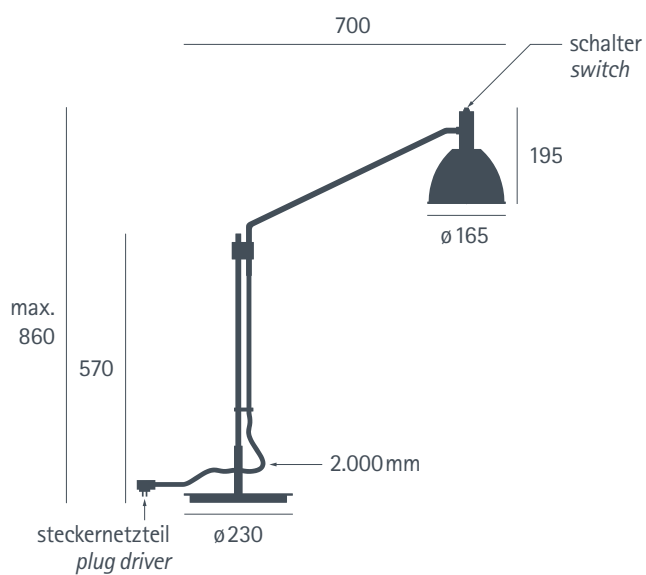

mini bauhaus 90 t base | mini bauhaus 90 t led base

design	fernando prado				
dimensionen dimensions	körper body	schirm/shade gesamt/total	ø = 165 mm h = 860 mm	h = 195 mm b = 700 mm	fuß/base ø = 230 mm
gewicht weight	3,6 kg				
bemerkung note	andere farben auf anfrage. other colors on request.				
farbe/finishing colour/finishing	all colour	komplett pulverbeschichtet all parts powder-coated		medium pink, nude pink, medium blue, sp blue, ocean green, sage green, sand gray, medium gray, graphite, corten brown, matte white, matte black	
bemerkung note	andere farben und farbttemperaturen auf anfrage. other colors and colour temperatures on request.				
bestellcode = artikelbezeichnung + farbe/finishing order code = article name + colour/finishing