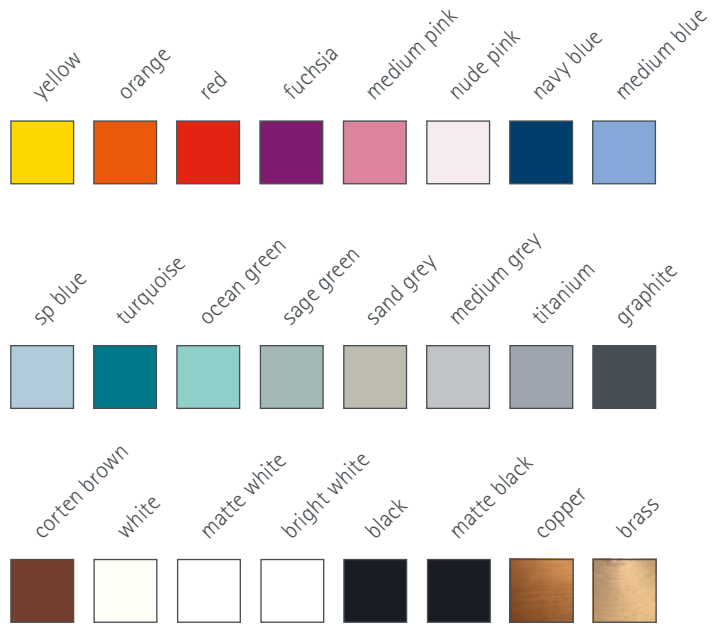

less f led

design	fernando prado								
dimensionen dimensions	h = 1.020 mm t = 143 mm b = 75 mm								
leuchtmittel light source	led 1,0 w	100 lm	2.700 K	cri > 90	350 ma	12 V	35°		
bemerkung note	andere farbtemperaturen auf anfrage. other colour temperatures on request.								
steuerung control	ein / aus on / off								
energieklasse energy class	a bis a++ a to a++	die lampen können in der leuchte nicht ausgetauscht werden. the lamp cannot be changed in the luminaire.							
farbe/finishing colour/finishing	pulverbeschichtet powder-coated	yellow, orange, red, fuchsia, medium pink, nude pink, navy blue, medium blue, sp blue, turquoise, ocean green, sage green, sand gray, medium gray, titanium, graphite, corten brown, white, matte white, bright white, black, matte black						kupfer gebürstet und lackiert brushed and varnished copper	messing gebürstet und lackiert brushed and varnished brass

bestellcode = artikelbezeichnung + farbe / finishing
order code = article name + colour / finishing