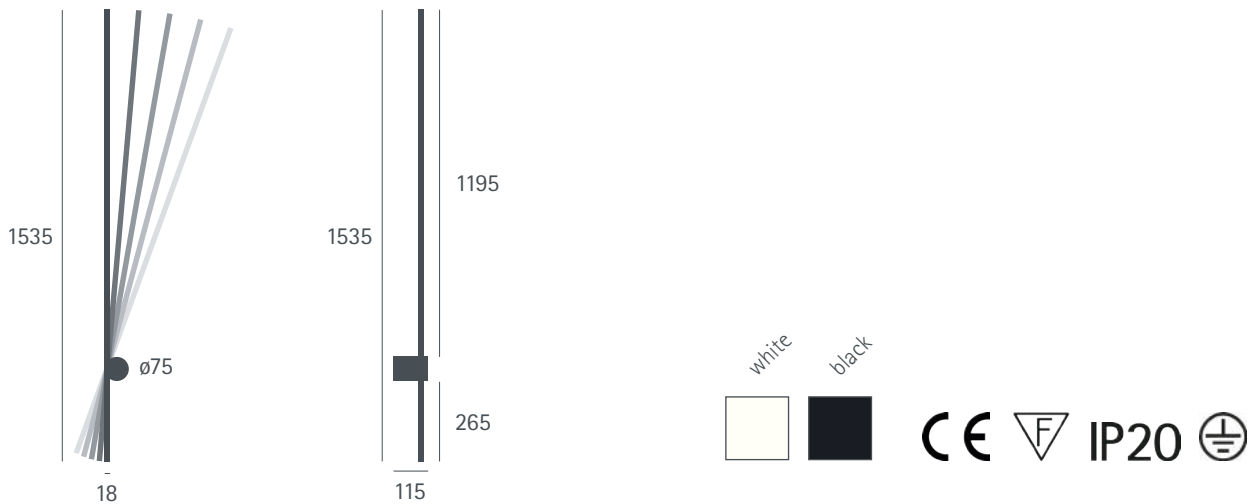

UM

design	guilherme wentz
dimensionen <i>dimensions</i>	h = 1.535 mm b = 75 mm t = 115 mm
gewicht <i>weight</i>	0,86 kg
farbe/finishing <i>colour/finishing</i>	aluminium: pulverbeschichtet in weiß oder schwarz <i>aluminium: powder-coated in white or black</i>
bemerkung <i>note</i>	andere farben auf anfrage. <i>other colours on request.</i>

bestellcode = artikelbezeichnung + farbe / finishing
order code = article name + colour / finishing

UM

leuchtmittel <i>light source</i>	1 x led 10 w	950 lm	2700 k	cri > 80	12 v	830 ma	115°
steuerung <i>control</i>	ein/aus <i>on/off</i>	bzw. dimmbar mit externem dimmbaren Netzteil. <i>resp. dimmable with external dimmable driver.</i>					
bemerkung <i>note</i>	optionales, externes kabel für anschluss an steckdose im lieferumfang. <i>optional, external cable for plug socket in scope of delivery.</i>						
energieklasse <i>energy class</i>	a bis a++ <i>a to a++</i>	die lampen können in der leuchte nicht ausgetauscht werden. <i>the lamp cannot be changed in the luminaire.</i>