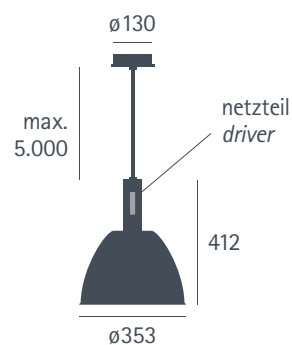

super bauhaus 90 s led

dimensionen <i>dimensions</i>	körper / body	ø = 353 mm	h = 412 mm	
	kabel / cabel =	2.000 mm oder / or 5.000 mm		
	baldachin / canopy	ø = 130 mm		
gewicht <i>weight</i>	1,2 kg			
leuchtmittel <i>light source</i>	led 21,0w	1.170 lm	2.700 k	cri > 90
	R 9 50	700 ma	12 v	diffuse
preis <i>price</i>	eur 500,00