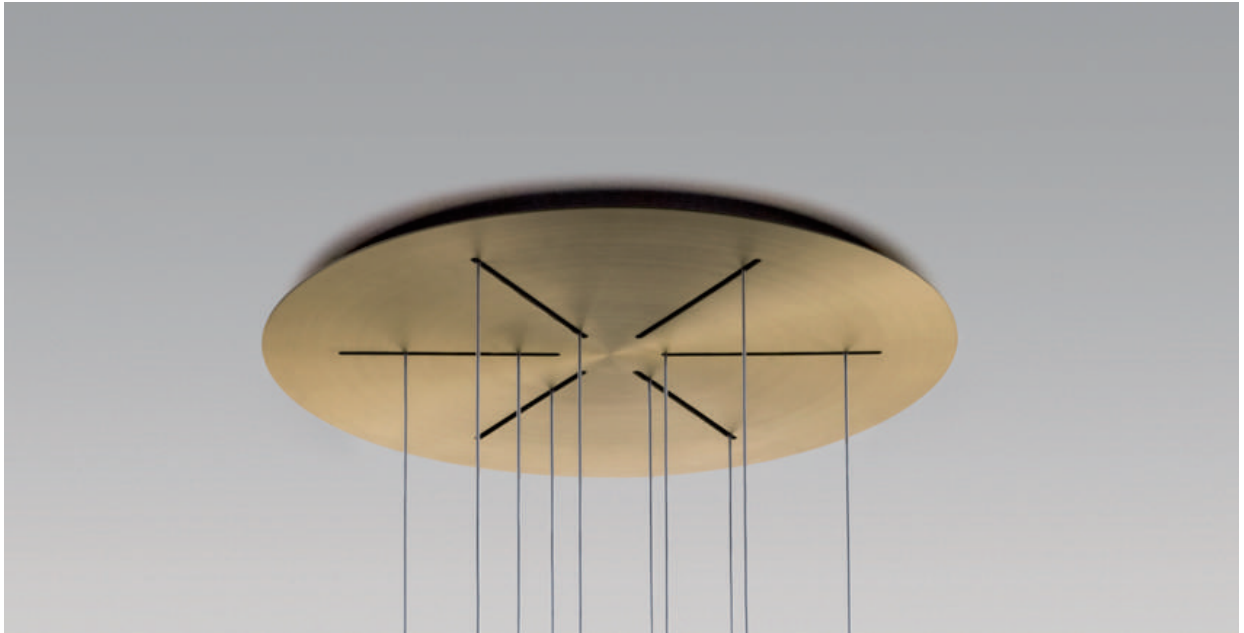

multiple canopy

flexibler mehrfachbaldachin aus pulverbeschichtetem aluminium, kupfer natur oder messing natur.
flexible multiple canopy in powder-coated aluminium, natural copper or natural brass.

design: fernando prado