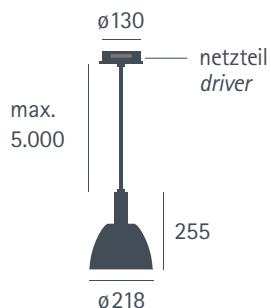

bauhaus 90 s led

dimensionen <i>dimensions</i>	körper / body	ø = 218 mm		h = 255 mm	
	kabel / cable =	2.000 mm oder / or 5.000 mm			
	baldachin / canopy	ø = 130 mm			
gewicht <i>weight</i>	0,6 kg				
leuchtmittel <i>light source</i>	led 10,5 w	700 lm	2.700 k	cri > 90	
	R 9 50	700 ma	12 v	diffuse	
preis <i>price</i>	eur 302,00