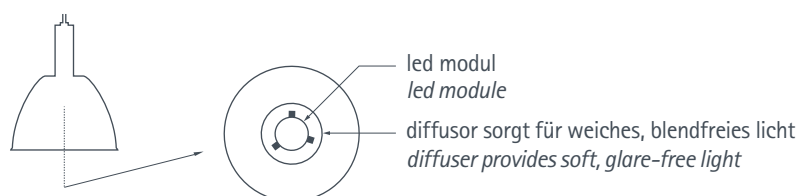

mega bauhaus 90 s led

dimensionen <i>dimensions</i>	körper / body	ø = 453 mm	h = 512 mm	
	kabel / cabel =	2.000 mm oder / or 5.000 mm		
	baldachin / canopy	ø = 130 mm		
gewicht <i>weight</i>	2,0 kg			
leuchtmittel <i>light source</i>	led 21,0w	1.170 lm	2.700 k	cri > 90
	R 9 50	700 ma	12 v	diffuse
preis <i>price</i>	eur 756,00