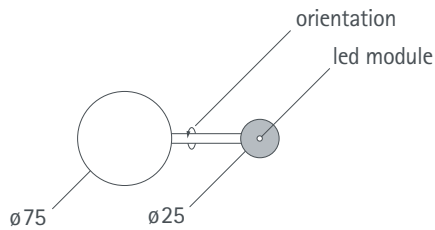

less f led

design	fernando prado								
dimensionen dimensions	h = 1.020 mm t = 143 mm b = 75 mm								
leuchtmittel light source	led 1,0 w	100 lm	2.700 K	cri > 90	350 ma	12 V	35°		
bemerkung note	andere farbtemperaturen auf anfrage. other colour temperatures on request.								
steuerung control	ein / aus on / off								
energieklasse energy class	a bis a++ a to a++	die lampen können in der leuchte nicht ausgetauscht werden. the lamp cannot be changed in the luminaire.							
farbe/finishing colour/finishing	pulverbeschichtet powder-coated	yellow, orange, red, fuchsia, medium pink, nude pink, navy blue, medium blue, sp blue, turquoise, ocean green, sage green, sand gray, medium gray, titanium, graphite, corten brown, white, matte white, bright white, black, matte black						kupfer gebürstet und lackiert brushed and varnished copper	messing gebürstet und lackiert brushed and varnished brass

bestellcode = artikelbezeichnung + farbe / finishing
order code = article name + colour / finishing