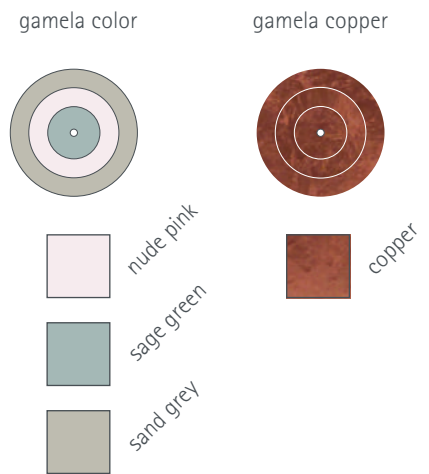

bestellcode = artikelbezeichnung + farbe / finishing
 order code = article name + colour / finishing

für mehrfache abhängung
siehe mehrfachbaldachin
*for multiple suspension
see multiple canopy*

gamela

pendelleuchte aus aluminium oder kupfer.
pendant light made from aluminium or copper.

bestellcode = artikelbezeichnung + farbe / finishing
order code = article name + colour / finishing

gamela color

farbe / finishing <i>colour / finishing</i>	pulverbeschichtet <i>powder-coated</i>	hinterer reflektor / <i>rear reflector:</i> vorderer reflektor / <i>front reflector:</i> schirm / <i>shade:</i>	nude pink sage green sand gray
------------------------------------------------	-------------------------------------------	-----------------------------------------------------------------------------------------------------------------------	--------------------------------------