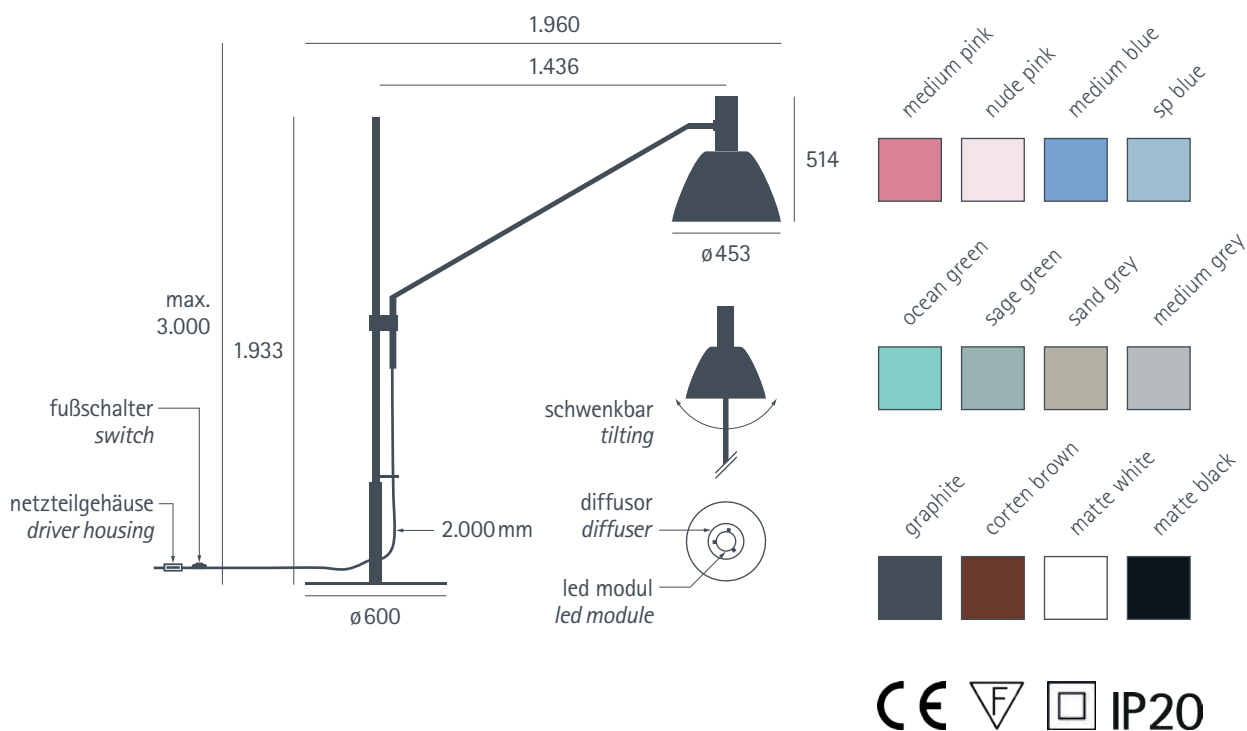

mega bauhaus 90 f led

design	fernando prado							
dimensionen <i>dimensions</i>	körper <i>body</i>	schirm/shade <i>gesamt/total</i>	ø = 453 mm h = 3.000 mm	h = 514 mm b = 1.960 mm	fuß/base	ø = 600 mm		
gewicht <i>weight</i>	30,0 kg							
leuchtmittel <i>light source</i>	led 21 w	1.170 lm	2.700 k	cri > 90	R 9 50	700 ma	12 v	diffuse
bemerkung <i>note</i>	diffusor sorgt für weiches, blendfreies licht. andere farben und farbttemperaturen auf anfrage. <i>diffuser provides soft, glare-free light. other colors and colour temperatures on request</i>							
steuerung <i>control</i>	ein/aus <i>on/off</i>	fußschalter und netzteil im gehäuse an der schnur. <i>cord switch with driver housing.</i>						
energieklasse <i>energy class</i>	a bis a++ <i>a to a++</i>	die lampen können in der leuchte nicht ausgetauscht werden. <i>the lamp cannot be changed in the luminaire.</i>						
farbe/finishing <i>colour/finishing</i>	alles schwarz oder alles weiß komplett pulverbeschichtet: matt weiß oder matt schwarz <i>all black or all white all parts powder-coated: matte white or matte black</i>							

bestellcode = artikelbezeichnung + farbe/finishing
order code = article name + colour/finishing