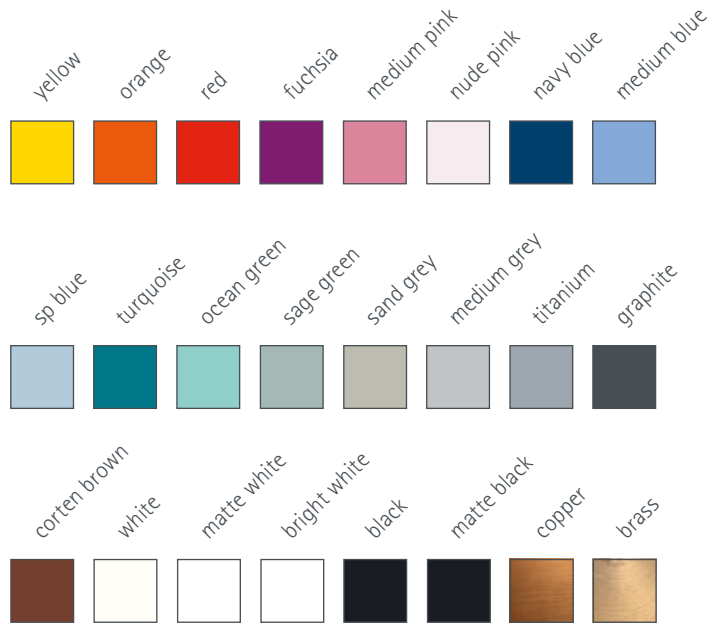

less t led

design	fernando prado								
dimensionen dimensions	h = 360 mm	t = 133 mm	b = 56 mm						
leuchtmittel light source	led 1,0 w	100 lm	2.700 K	cri > 90	350 ma	12 V	35°		
bemerkung note	andere farbtemperaturen auf anfrage. other colour temperatures on request.								
steuerung control	ein / aus on / off								
energieklasse energy class	a bis a++ a to a++	die lampen können in der leuchte nicht ausgetauscht werden. the lamp cannot be changed in the luminaire.							
farbe/finishing colour/finishing	pulverbeschichtet powder-coated	yellow, orange, red, fuchsia, medium pink, nude pink, navy blue, medium blue, sp blue, turquoise, ocean green, sage green, sand gray, medium gray, titanium, graphite, corten brown, white, matte white, bright white, black, matte black						kupfer gebürstet und lackiert brushed and varnished copper	messing gebürstet und lackiert brushed and varnished brass

bestellcode = artikelbezeichnung + farbe / finishing
order code = article name + colour / finishing