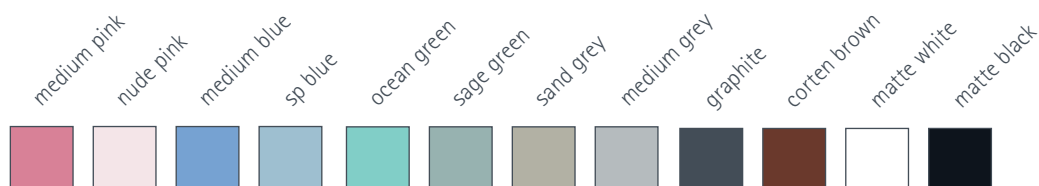

steuerung <i>control</i>	dimmbar über phasenabschnitt mit wanddimmer. 3 anschlussleitungen erforderlich. <i>phase-cut dimming with wall dimmer. 3 mains required.</i>	
bemerkung <i>note</i>	diffusor sorgt für weiches, blendfreies licht. andere farben und farbtemperaturen auf anfrage. <i>diffuser provides soft, glare-free light. other colors and colour temperatures on request.</i>	
energieklasse <i>energy class</i>	a bis a++ die lampen können in der leuchte nicht ausgetauscht werden. <i>a to a++ the lamp cannot be changed in the luminaire.</i>	
farbe / finishing <i>colour / finishing</i>	pulverbeschichtet <i>powder-coated</i>	medium pink, nude pink, medium blue, sp blue, ocean green, sage green, sand grey, medium grey, graphite, corten brown, matte white, matte black

bestellcode = artikelbezeichnung + farbe / finishing
order code = article name + colour / finishing