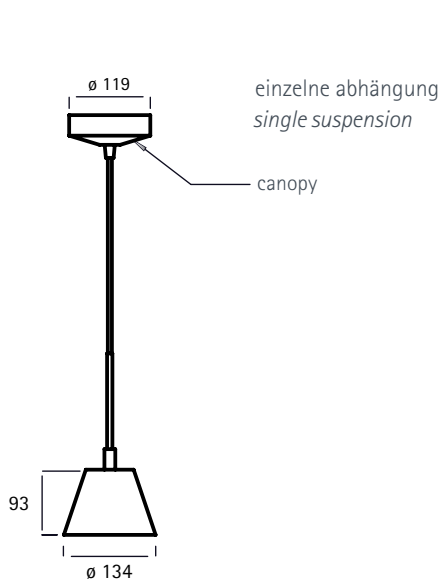

piccolor s led

design	fernando prado				
dimensionen <i>dimensions</i>	h = 93 mm	ø = 134 mm	kabel / cable = 2.500 mm		
leuchtmittel <i>light source</i>	led 4,5 w	380 lm	2.700K	cri > 90	12vdc
steuerung <i>control</i>	einzelne leuchte <i>single light</i>	ein/aus <i>on/off</i>	im mehrfach-baldachin <i>on multiple canopy</i>		dimmbar über phasenabschnitt <i>phase-cut dimming</i>
energieklasse <i>energy class</i>	a bis a++ <i>a to a++</i>	die lampen können in der leuchte nicht ausgetauscht werden. <i>the lamp cannot be changed in the luminaire.</i>			
farbe / finishing <i>colour / finishing</i>	pulverbeschichtet <i>powder-coated</i>	yellow, orange, red, fuchsia, medium pink, nude pink, ocean green, sage green, sand gray, navy blue, medium blue, sp blue, turquoise, medium gray, titanium, graphite, corten brown, white, matte white, bright white, black, matte black			
	kabel <i>cabl</i>	kunststoff transparent <i>silicone transparent</i>			
bemerkung <i>note</i>	andere farbttemperaturen und abstrahlwinkel auf anfrage. für mehrfache abhängung siehe mehrfachbaldachin. <i>other colour temperatures and beam angle on request. for multiple suspension see multiple canopy.</i>				

bestellcode = artikelbezeichnung + farbe / finishing
order code = article name + colour / finishing