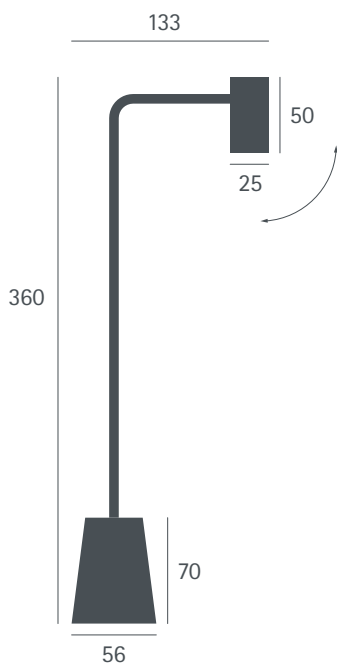

less t led

design	fernando prado								
dimensionen dimensions	h = 360 mm	t = 133 mm	b = 56 mm						
leuchtmittel light source	led 1,0 w	100 lm	2.700 K	cri > 90	350 ma	12 V	35°		
bemerkung note	andere farbtemperaturen auf anfrage. other colour temperatures on request.								
steuerung control	ein / aus on / off								
energieklasse energy class	a bis a++ a to a++	die lampen können in der leuchte nicht ausgetauscht werden. the lamp cannot be changed in the luminaire.							
farbe/finishing colour/finishing	pulverbeschichtet powder-coated	yellow, orange, red, fuchsia, medium pink, nude pink, navy blue, medium blue, sp blue, turquoise, ocean green, sage green, sand gray, medium gray, titanium, graphite, corten brown, white, matte white, bright white, black, matte black						kupfer gebürstet und lackiert brushed and varnished copper	messing gebürstet und lackiert brushed and varnished brass

bestellcode = artikelbezeichnung + farbe / finishing
order code = article name + colour / finishing