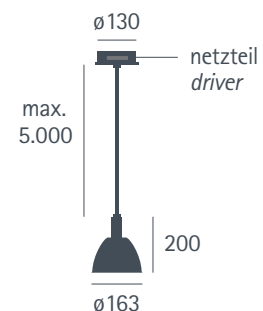

gewicht <i>weight</i>	11 kg		
--------------------------	-------	--	--

gamela

bauhaus 90 s led

pendelleuchte aus aluminium.
aluminium pendant light.

design: fernando prado

micro bauhaus 90 s led

dimensionen <i>dimensions</i>	körper / body	ø = 100 mm		h = 119 mm	
	kabel / cable =	2.000 mm oder / or 5.000 mm			
	baldachin / canopy	ø = 130 mm			
gewicht <i>weight</i>	0,25 kg				
leuchtmittel <i>light source</i>	led 6,5 w	240 lm	2.700 k	cri > 90	
	R 9 50	700 ma	12 v	diffuse	
preis <i>price</i>	eur 193,00				

mini bauhaus 90 s led

dimensionen <i>dimensions</i>	körper / body	ø = 163 mm		h = 200 mm	
	kabel / cable =	2.000 mm oder / or 5.000 mm			
	baldachin / canopy	ø = 130 mm			
gewicht <i>weight</i>	0,45 kg				
leuchtmittel <i>light source</i>	led 6,5 w	240 lm	2.700 k	cri > 90	
	R 9 50	700 ma	12 v	diffuse	
preis <i>price</i>	eur 235,00				