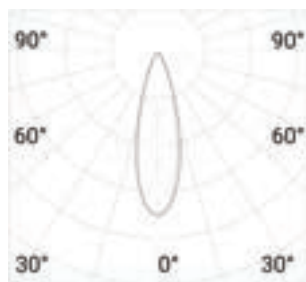

**DIVAR
ROOF**

	32°	12,1Wled	15,4We	220-240V		
		<i>white</i>	<i>sand</i>	<i>graphite</i>	<i>aluminium</i>	<i>corten</i>
2700K	1118lm	901031062	901031063	901031064	901031065	901031068
3000K	1177lm	901011062	901011063	901011064	901011065	901011068
4000K	1236lm	901021062	901021063	901021064	901021065	901021068