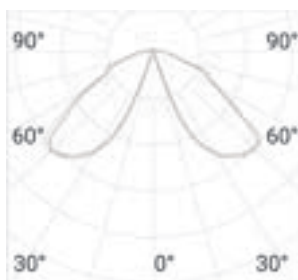

BLACK Reflector

H160

10W@230V

220-240V

white

sand

graphite

aluminium

corten

2700K	765lm	900331112	900331113	900331114	900331115	900331118
3000K	806lm	900311112	900311113	900311114	900311115	900311118
4000K	846lm	900321112	900321113	900321114	900321115	900321118