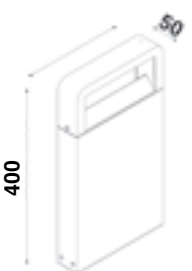

METOO BOLLARD

		10Wled	12,6We	220-240V	h400mm	
		<i>white</i>	<i>sand</i>	<i>graphite</i>	<i>aluminium</i>	<i>corten</i>
2700K	444lm	900231022	900231023	900231024	900231025	900231028
3000K	468lm	900211022	900211023	900211024	900211025	900211028
4000K	491lm	900221022	900221023	900221024	900221025	900221028