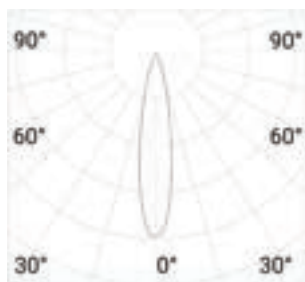

Double emission (2x4,8Wled) (14We)

CCT: 2700K/3000K/4000K CRI≥80

CLASS I

IP65

IP connection kit and inox fixing clamp included.

**DIVAR
WALL**

	19°	2X12,1Wled	29,7We	220-240V		
						
		<i>white</i>	<i>sand</i>	<i>graphite</i>	<i>aluminium</i>	<i>corten</i>
2700K	2x1095lm	901031002	901031003	901031004	901031005	901031008
3000K	2x1153lm	901011002	901011003	901011004	901011005	901011008
4000K	2x1211lm	901021002	901021003	901021004	901021005	901021008