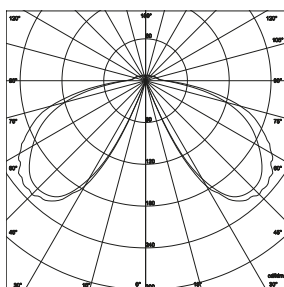

graphite

aluminium

corten

2700K	413lm	901431012	901431013	901431014	901431015	901431018
3000K	437lm	901411012	901411013	901411014	901411015	901411018
4000K	459lm	901421012	901421013	901421014	901421015	901421018