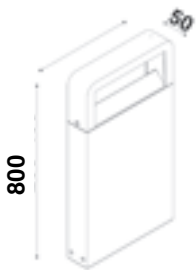

**METOO
BOLLARD**

		10Wled	12,6We	220-240V	h800mm	
		<i>white</i>	<i>sand</i>	<i>graphite</i>	<i>aluminium</i>	<i>corten</i>
2700K	444lm	900231032	900231033	900231034	900231035	900231038
3000K	468lm	900211032	900211033	900211034	900211035	900211038
4000K	491lm	900221032	900221033	900221034	900221035	900221038