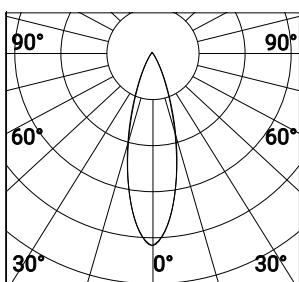

DX Ø 38

36°   2Wled   3We   24V

aluminium

bronze

black

2700K   74lm

900432016   900432019   900432017

3000K   78lm

900412016   900412019   900412017

4000K   82lm

900422026   900422029   900422027

36°