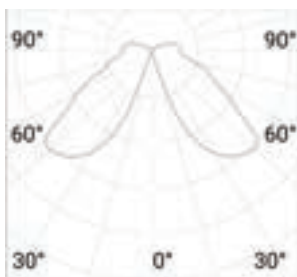

aluminium

corten

2700K	1094lm	900331142	900331143	900331144	900331145	900331148
3000K	1152lm	900311142	900311143	900311144	900311145	900311148
4000K	1209lm	900321142	900321143	900321144	900321145	900321148