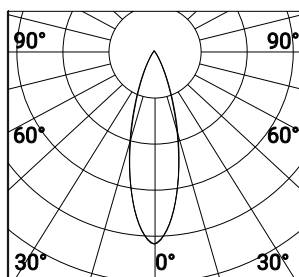

60

DX SISTEM
Ø 38

60mm Without Honeycomb 36° 2Wled 3We 24V

		<i>aluminium</i>	<i>bronze</i>	<i>black</i>
2700K	222lm	900432276	900432279	900432277
3000K	234lm	900412276	900412279	900412277
4000K	246lm	900422276	900422279	900422277

160

DX SISTEM
Ø 38

160mm Without Honeycomb 36° 2Wled 3We 24V

		<i>aluminium</i>	<i>bronze</i>	<i>black</i>
2700K	222lm	900432286	900432289	900432287
3000K	234lm	900412286	900412289	900412287
4000K	246lm	900422286	900422289	900422287

500

DX SISTEM
Ø 38

500mm Without Honeycomb 36° 2Wled 3We 24V

		<i>aluminium</i>	<i>bronze</i>	<i>black</i>
2700K	222lm	900432296	900432299	900432297
3000K	234lm	900412296	900412299	900412297
4000K	246lm	900422296	900422299	900422297

36°