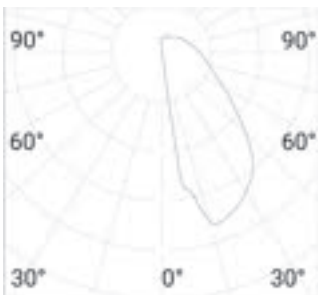

RC

**MODULO A
RC**

4,6Wled

24V

		<i>white</i>	<i>sand</i>	<i>graphite</i>	<i>aluminium</i>	<i>corten</i>
2700K	185lm	900631012	900631013	900631014	900631015	900631018
3000K	195lm	900611012	900611013	900611014	900611015	900611018
4000K	205lm	900621012	900621013	900621014	900621015	900621018