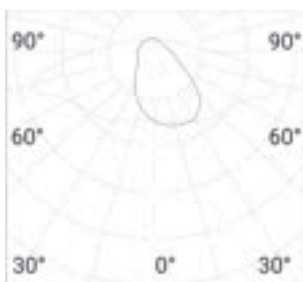

Street Light