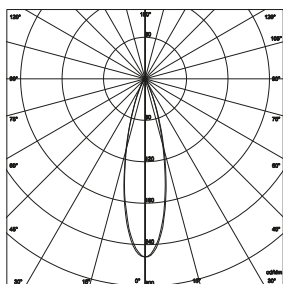

70

DX STEM Ø 54		70mm	Without Honeycomb	26°	5,8Wled	6,9We	220-240V
					<i>aluminium</i>	<i>bronze</i>	<i>black</i>
2700K	432lm				900431366	900431369	900431367
3000K	455lm				900411366	900411369	900411367
4000K	478lm				900421366	900421369	900421367

170

DX STEM Ø 54		170mm	Without Honeycomb	26°	5,8Wled	6,9We	220-240V
					<i>aluminium</i>	<i>bronze</i>	<i>black</i>
2700K	432lm				900431376	900421379	900431377
3000K	455lm				900411376	900411379	900411377
4000K	478lm				900421376	900421379	900421377

510

DX STEM Ø 54		510mm	Without Honeycomb	26°	5,8Wled	6,9We	220-240V
					<i>aluminium</i>	<i>bronze</i>	<i>black</i>
2700K	432lm				900421386	900431389	900431387
3000K	455lm				900411386	900411389	900411387
4000K	478lm				900421386	900421389	900421387

26°