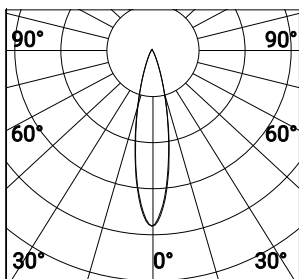

4000K

277lm

900422036

900422039

900422037

26°

DX Ø 54

52°