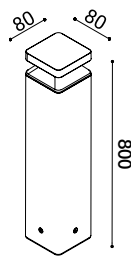

BLACK Reflector

	H800	6,2Wled	8,5We	220-240V		
		<i>white</i>	<i>sand</i>	<i>graphite</i>	<i>aluminium</i>	<i>corten</i>
2700K	212lm	901331052	901331053	901331054	901331055	901331058
3000K	223lm	901311052	901311053	901311054	901311055	901311058
4000K	234lm	901321052	901321053	901321054	901321055	901321058