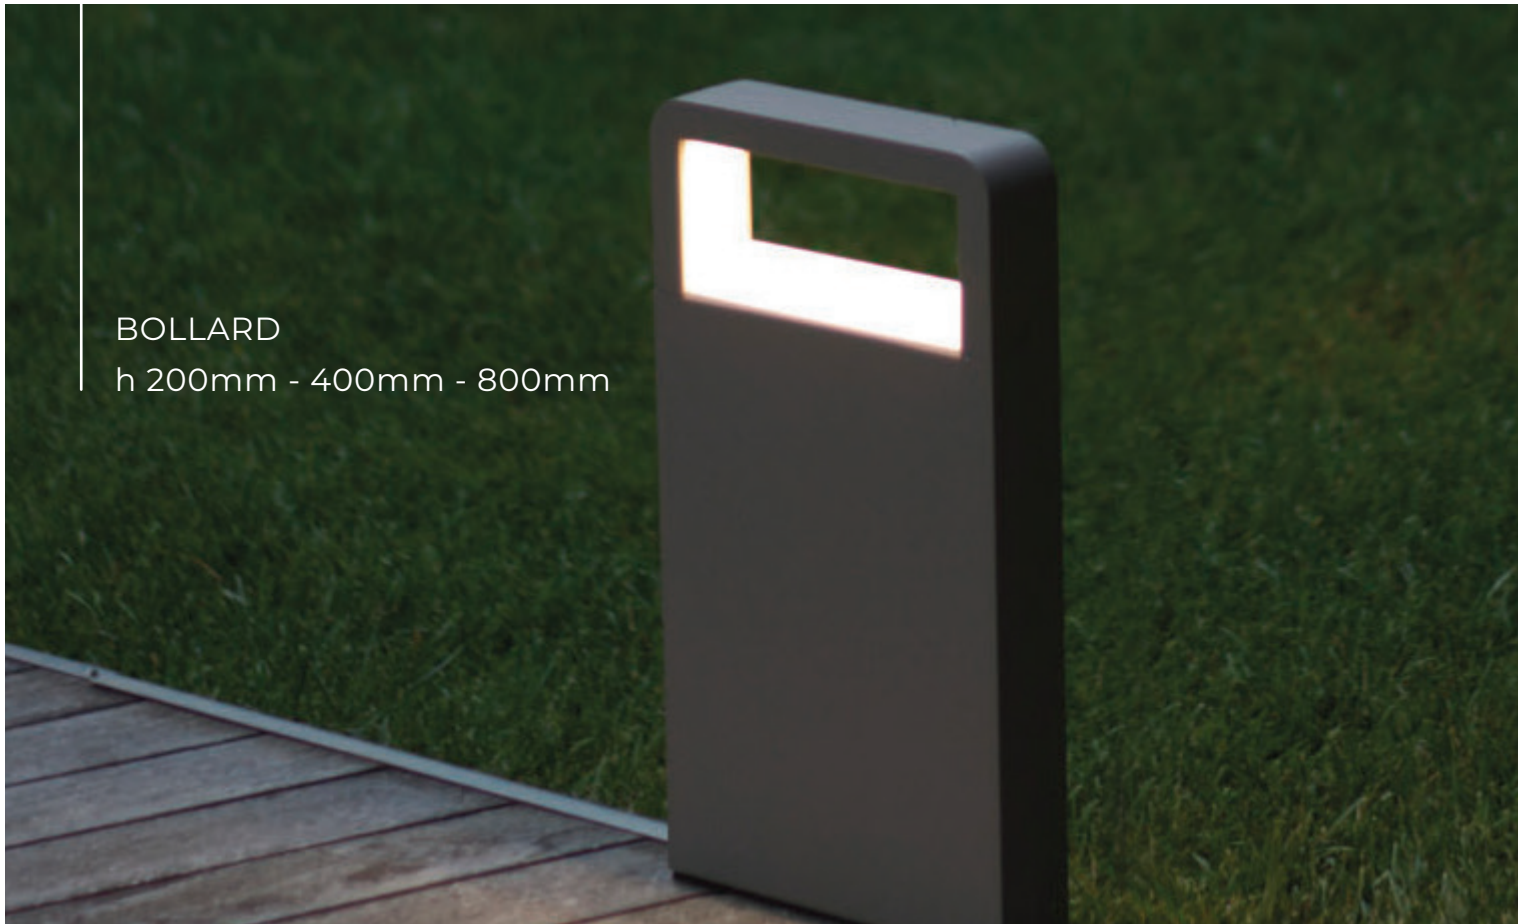

BOLLARD

h 200mm - 400mm - 800mm

METOO BOLLARD

		10Wled	12,6We	220-240V	h200mm	
						
		<i>white</i>	<i>sand</i>	<i>graphite</i>	<i>aluminium</i>	<i>corten</i>
2700K	444lm	900231012	900231013	900231014	900231015	900231018
3000K	468lm	900211012	900211013	900211014	900211015	900211018
4000K	491lm	900221012	900221013	900221014	900221015	900221018