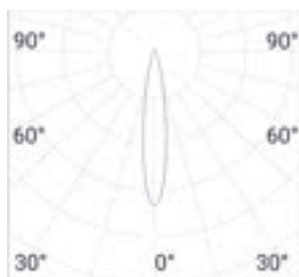

DX STEM
Ø 38

500mm Without Honeycomb 18° 2Wled 3We 24V

		<i>aluminium</i>	<i>bronze</i>	<i>black</i>
2700K	169lm	900432266	900432269	900432267
3000K	178lm	900412266	900412269	900412267
4000K	187lm	900422266	900422269	900422267