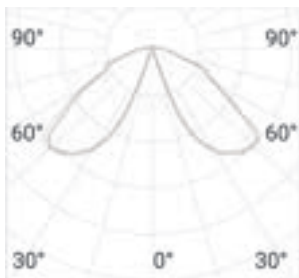

BLACK Reflector

	H500	12Wled	16,5We	220-240V		
		<i>white</i>	<i>sand</i>	<i>graphite</i>	<i>aluminium</i>	<i>corten</i>
2700K	880lm	900330072	900330073	900330074	900330075	900330078
3000K	926lm	900310072	900310073	900310074	900310075	900310078
4000K	972lm	900320072	900320073	900320074	900320075	900320078