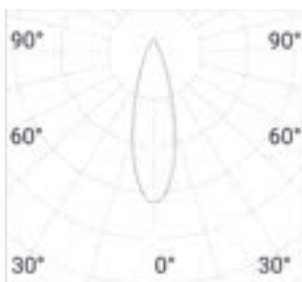

32°

ROOF
65° - DIFFUSED

**TALON
ROOF**

	65°	8,2Wled	10,7We	220-240V		
						
		<i>white</i>	<i>sand</i>	<i>graphite</i>	<i>aluminium</i>	<i>corten</i>
2700K	722lm	901131142	901131143	901131144	901131145	901131148
3000K	760lm	901111142	901111143	901111144	901111145	901111148
4000K	798lm	901121142	901121143	901121144	901121145	901121148