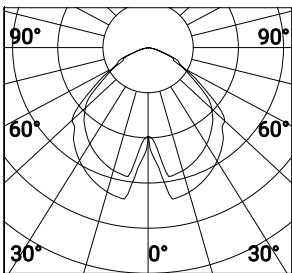

SOFIA SPIKE

	H800	10W@230V		220-240V		
		<i>white</i>	<i>sand</i>	<i>graphite</i>	<i>aluminium</i>	<i>corten</i>
2700K	1094lm	901237142	901237143	901237144	901237145	901237148
3000K	1152lm	901217142	901217143	901217144	901217145	901217148
4000K	1209lm	901227142	901227143	901227144	901227145	901227148