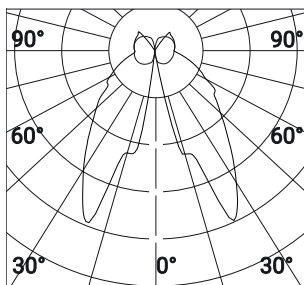

WALL

METOO

10W@230V

220-240V

						
		<i>white</i>	<i>sand</i>	<i>graphite</i>	<i>aluminium</i>	<i>corten</i>
2700K	444lm	900231042	900231043	900231044	900231045	900231048
3000K	468lm	900211042	900211043	900211044	900211045	900211048
4000K	491lm	900221042	900221043	900221044	900221045	900221048