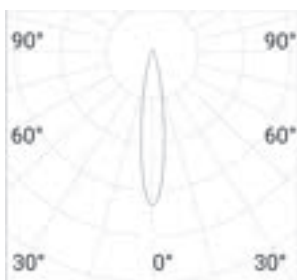

DX STEM
Ø 38

500mm

18°

2Wled

3We

24V

aluminium

bronze

black

2700K 98lm

900432076

900432079

900432077

3000K 103lm

900412076

900412079

900412077

4000K 108lm

900422076

900422079

900422077

18°