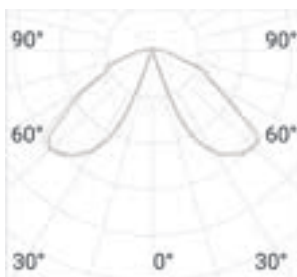

BLACK Reflector

H800

10W@230V

220-240V

white

sand

graphite

aluminium

corten

2700K	765lm	900331152	900331153	900331154	900331155	900331158
3000K	806lm	900311152	900311153	900311154	900311155	900311158
4000K	846lm	900321152	900321153	900321154	900321155	900321158