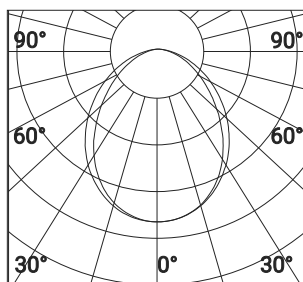

WALL
DIFFUSED

**DIVAR
WALL**

	diffused	2x5,7Wled	14We	220-240V		
		<i>white</i>	<i>sand</i>	<i>graphite</i>	<i>aluminium</i>	<i>corten</i>
2700K	2x501lm	901031032	901031033	901031034	901031035	901031038
3000K	2x527lm	901011032	901011033	901011034	901011035	901011038
4000K	2x553lm	901021032	901021033	901021034	901021035	901021038

Diffused