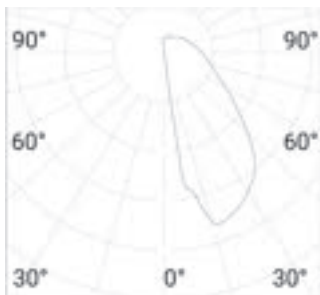

**MODULO A
SQ**

2,4Wled

24V

		2,4Wled		24V		
		<i>white</i>	<i>sand</i>	<i>graphite</i>	<i>aluminium</i>	<i>corten</i>
2700K	97lm	900631002	900631003	900631004	900631005	900631008
3000K	102lm	900611002	900611003	900611004	900611005	900611008
4000K	108lm	900621002	900621003	900621004	900621005	900621008