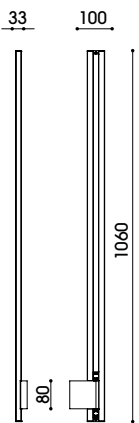

ROOT SX

12W

24V

		  <i>white</i>	 <i>sand</i>	 <i>graphite</i>	 <i>aluminium</i>	 <i>corten</i>
3150K	824lm	901611012	901611013	901611014	901611015	901611018