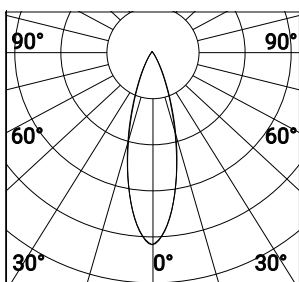

DX STEM
Ø 38

500mm

36°

2Wled

3We

24V

aluminium

black

bronze

2700K 68lm

900432106

900432109

900432107

3000K 72lm

900412106

900412109

900412107

4000K 88lm

900422106

900422109

900422107

36°