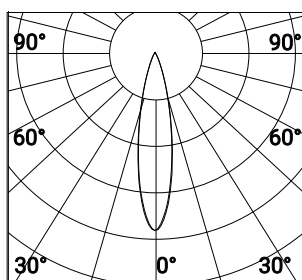

70

DX STEM
Ø 54

	70mm	26°	5,8Wled	6,3We	24V
		<i>aluminium</i>	<i>bronze</i>	<i>black</i>	
2700K	251lm	900432116	900432119	900432117	
3000K	264lm	900412116	900412119	900412117	
4000K	277lm	900422116	900422119	900422117	

170

DX STEM
Ø 54

	170mm	26°	5,8Wled	6,3We	24V
		<i>aluminium</i>	<i>bronze</i>	<i>black</i>	
2700K	251lm	900432126	900432129	900432127	
3000K	264lm	900412126	900412129	900412127	
4000K	277lm	900422126	900422129	900422127	

510

DX STEM
Ø 54

	510mm	26°	5,8Wled	6,3We	24V
		<i>aluminium</i>	<i>bronze</i>	<i>black</i>	
2700K	251lm	900432136	900432139	900432137	
3000K	264lm	900412136	900412139	900412137	
4000K	277lm	900422136	900422139	900422137	

26°