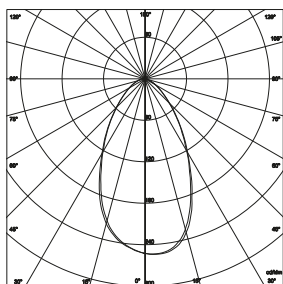

70

DX STEM
Ø 54

70mm Without Honeycomb 52° 5,8Wled 6,3We 24V

		<i>aluminium</i>	<i>bronze</i>	<i>black</i>
2700K	409lm	900432336	900432339	900432337
3000K	431lm	900412336	900412339	900412337
4000K	452lm	900422336	900422339	900422337

170

DX STEM
Ø 54

170mm Without Honeycomb 52° 5,8Wled 6,3We 24V

		<i>aluminium</i>	<i>bronze</i>	<i>black</i>
2700K	409lm	900432346	900432349	900432347
3000K	431lm	900412346	900412349	900412347
4000K	452lm	900422346	900422349	900422347

510

DX STEM
Ø 54

510mm Without Honeycomb 52° 5,8Wled 6,3We 24V

		<i>aluminium</i>	<i>bronze</i>	<i>black</i>
2700K	409lm	900432356	900432359	900432357
3000K	431lm	900412356	900412359	900412357
4000K	452lm	900422356	900422359	900422357

52°