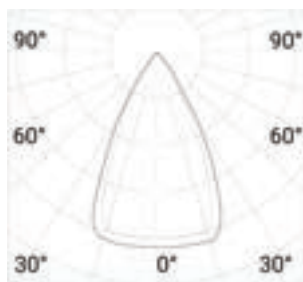

901021078

65°

**DIVAR
ROOF**

	diffused	5,7Wled	7,2We	220-240V		
						
		<i>white</i>	<i>sand</i>	<i>graphite</i>	<i>aluminium</i>	<i>corten</i>
2700K	501lm	901031052	901031053	901031054	901031055	901031058
3000K	527lm	901011052	901011053	901011054	901011055	901011058
4000K	553lm	901021052	901021053	901021054	901021055	901021058