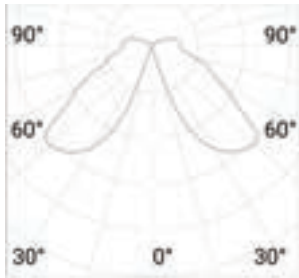

WHITE Reflector

	H160	12Wled	16,5We	220-240V		
		<i>white</i>	<i>sand</i>	<i>graphite</i>	<i>aluminium</i>	<i>corten</i>
2700K	1100lm	900330012	900330013	900330014	900330015	900330018
3000K	1158lm	900310012	900310013	900310014	900310015	900310018
4000K	1215lm	900320012	900320013	900320014	900320015	900320018