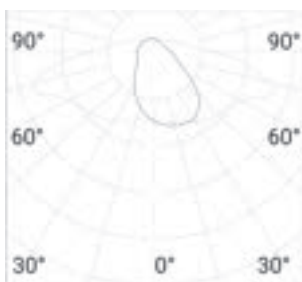

MIRÒN 16		Asymmetric	16,8Wled	18,6We	220-240V		
		<i>white</i>	<i>sand</i>	<i>graphite</i>	<i>aluminium</i>	<i>corten</i>	
2700K	1580lm	900531022	900531023	900531024	900531025	900531028	
3000K	1663lm	900511022	900511023	900511024	900511025	900511028	
4000K	1746lm	900521022	900521023	900521024	900521025	900521028