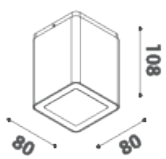

**TALON
ROOF**

19°

8,2Wled

10,7We

220-240V

white

sand

graphite

aluminium

corten

2700K

756lm

901131122

901131123

901131124

901131125

901131128

3000K

796lm

901111122

901111123

901111124

901111125

901111128

4000K

836lm

901121122

901121123

901121124

901121125

901121128