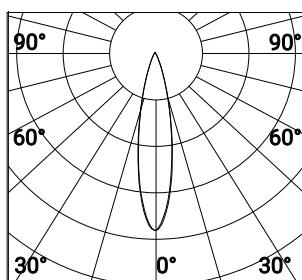

DX STEM Ø 54		70mm	26°	5,8Wled	6,9We	220-240V
			<i>aluminium</i>	<i>bronze</i>	<i>black</i>	
2700K	251lm		900431026	900432029	900432027	
3000K	264lm		900411026	900411029	900411027	
4000K	277lm		900421026	900421029	900421027	

DX STEM Ø 54		170mm	26°	5,8Wled	6,9We	220-240V
			<i>aluminium</i>	<i>bronze</i>	<i>black</i>	
2700K	251lm		900431036	900431039	900431037	
3000K	264lm		900411036	900411039	900411037	
4000K	277lm		900421036	900421039	900421037	

DX STEM Ø 54		510mm	26°	5,8Wled	6,9We	220-240V
			<i>aluminium</i>	<i>bronze</i>	<i>black</i>	
2700K	251lm		900431046	900431049	900431047	
3000K	264lm		900411046	900411049	900411047	
4000K	277lm		900421046	900421049	900421047	

26°