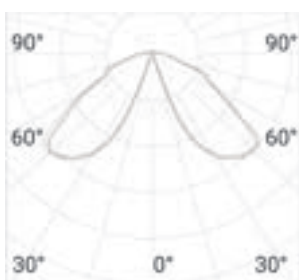

BLACK Reflector

H500

10W@230V

220-240V

		<i>white</i>	<i>sand</i>	<i>graphite</i>	<i>aluminium</i>	<i>corten</i>
2700K	765lm	900331132	900331133	900331134	900331135	900331138
3000K	806lm	900311132	900311133	900311134	900311135	900311138
4000K	846lm	900321132	900321133	900321134	900321135	900321138