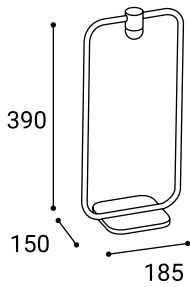

FLAI	4W	battery	
			
		white	black
2700K	255lm	900838002	900838008

9027

9030

9046

9031

9032

9043

9028