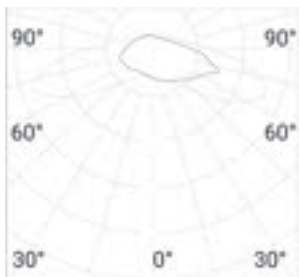

Asymmetric