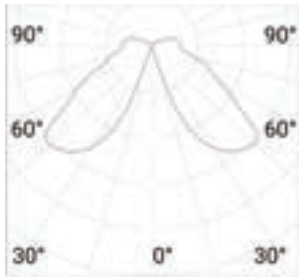

WHITE Reflector

	H500	12Wled	16,5We	220-240V		
		<i>white</i>	<i>sand</i>	<i>graphite</i>	<i>aluminium</i>	<i>corten</i>
2700K	1100lm	900330032	900330033	900330034	900330035	900330038
3000K	1158lm	900310032	900310033	900310034	900310035	900310038
4000K	1215lm	900320032	900320033	900320034	900320035	900320038