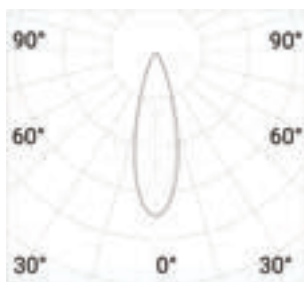

**DIVAR
WALL**

	32°	12,1Wled	15,4We	220-240V		
		<i>white</i>	<i>sand</i>	<i>graphite</i>	<i>aluminium</i>	<i>corten</i>
2700K	1118lm	901031122	901031123	901031124	901031125	901031128
3000K	1177lm	901011122	901011123	901011124	901011125	901011128
4000K	1236lm	901021122	901021123	901021124	901021125	901021128