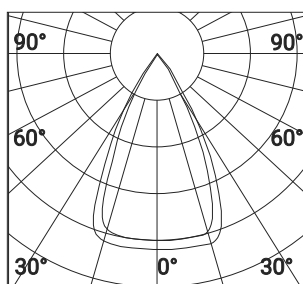

WALL
65°

**DIVAR
WALL**

	65°	2X12,1Wled	29,7We	220-240V		
		<i>white</i>	<i>sand</i>	<i>graphite</i>	<i>aluminium</i>	<i>corten</i>
2700K	2x1080lm	901031112	901031113	901031114	901031115	901031118
3000K	2x1137lm	901011112	901011113	901011114	901011115	901011118
4000K	2x1194lm	901021112	901021113	901021114	901021115	901021118

65°