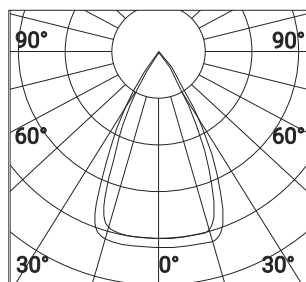

**DIVAR
WALL**

	65°	12,1Wled	15,4We	220-240V		
		<i>white</i>	<i>sand</i>	<i>graphite</i>	<i>aluminium</i>	<i>corten</i>
2700K	1080lm	901031132	901031133	901031134	901031135	901031138
3000K	1137lm	901011132	901011133	901011134	901011135	901011138
4000K	1194lm	901021132	901021133	901021134	901021135	901021138