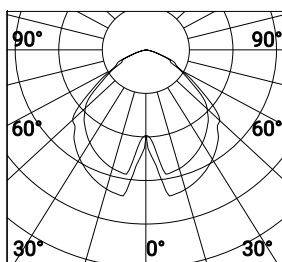

SOFIA SPIKE

	H800	12Wled	24V			
		<i>white</i>	<i>sand</i>	<i>graphite</i>	<i>aluminium</i>	<i>corten</i>
2700K	1100lm	901237172	901237173	901237174	901237175	901237178
3000K	1158lm	901217172	901217173	901217174	901217175	901217178
4000K	1215lm	901227172	901227173	901227174	901227175	901227178