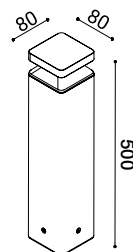

WHITE Reflector

	H500	6,2Wled	8,5We	220-240V		
		<i>white</i>	<i>sand</i>	<i>graphite</i>	<i>aluminium</i>	<i>corten</i>
2700K	350lm	901321062	901331063	901331064	901331065	901331068
3000K	368lm	901311062	901311063	901311064	901311065	901311068
4000K	386lm	901321062	901321063	901321064	901321065	901321068

BLACK Reflector

	H500	6,2Wled	8,5We	220-240V		
		<i>white</i>	<i>sand</i>	<i>graphite</i>	<i>aluminium</i>	<i>corten</i>
2700K	212lm	901331072	901331073	901331074	901331075	901331078
3000K	223lm	901311072	901311073	901311074	901311075	901311078
4000K	234lm	901321072	901321073	901321074	901321075	901321078