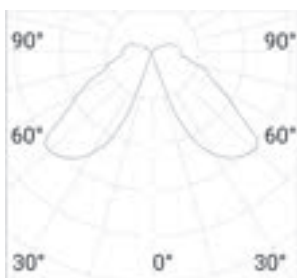

aluminium

corten

2700K	1094lm	900331102	900331103	900331104	900331105	900331108
3000K	1152lm	900311102	900311103	900311104	900311105	900311108
4000K	1209lm	900321102	900321103	900321104	900321105	900321108