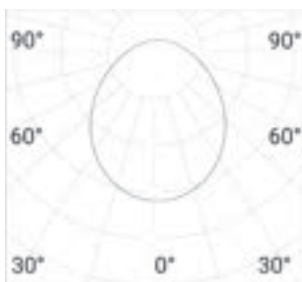

TALON WALL

	diffused	4,8Wled	5,8We	220-240V		
		<i>white</i>	<i>sand</i>	<i>graphite</i>	<i>aluminium</i>	<i>corten</i>
2700K	481lm	901131102	901131103	901131104	901131105	901131108
3000K	506lm	901111102	901111103	901111104	901111105	901111108
4000K	531lm	901121102	901121103	901121104	901121105	901121108