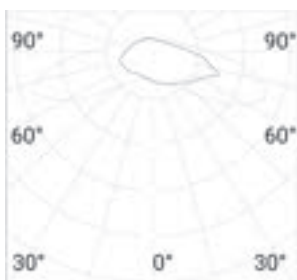

MIRÒN 16	Street	16,8Wled	18,6We	220-240V		
		<i>white</i>	<i>sand</i>	<i>graphite</i>	<i>aluminium</i>	<i>corten</i>
2700K	1925lm	900531032	900531033	900531034	900531035	900531038
3000K	2026lm	900511032	900511033	900511034	900511035	900511038
4000K	2127lm	900521032	900521033	900521034	900521035	900521038

Street Light