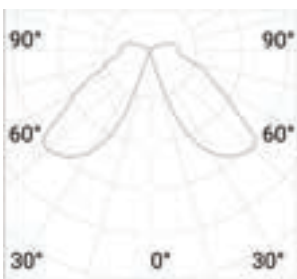

H500

10W@230V

220-240V

						
		<i>white</i>	<i>sand</i>	<i>graphite</i>	<i>aluminium</i>	<i>corten</i>
2700K	1094lm	900331122	900331123	900331124	900331125	900331128
3000K	1152lm	900311122	900311123	900311124	900311125	900311128
4000K	1209lm	900321122	900321123	900321124	900321125	900321128