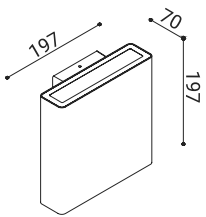

WALL
DIFFUSED

**DIVAR
WALL**

	diffused	2x5,7Wled	14We	220-240V		
		<i>white</i>	<i>sand</i>	<i>graphite</i>	<i>aluminium</i>	<i>corten</i>
2700K	2x501lm	901031032	901031033	901031034	901031035	901031038
3000K	2x527lm	901011032	901011033	901011034	901011035	901011038
4000K	2x553lm	901021032	901021033	901021034	901021035	901021038