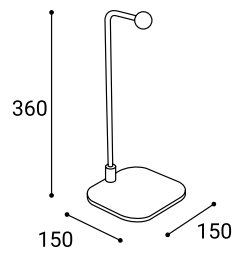

FLAI	4W	battery	
			
		white	black
2700K	255lm	900838002	900838008

9027

9030

9046

9031

9032

9043

9028