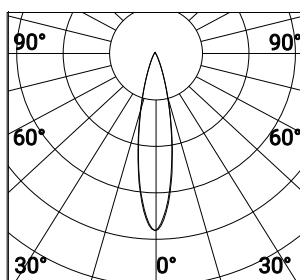

70

DX STEM Ø 54		70mm	52°	5,8Wled	6,9We	220-240V
			<i>aluminium</i>	<i>bronze</i>	<i>black</i>	
2700K	135lm		900431056	900431059	900431057	
3000K	142lm		900411056	900411059	900411057	
4000K	149lm		900421056	900421059	900421057	

170

DX STEM Ø 54		170mm	52°	5,8Wled	6,9We	220-240V
			<i>aluminium</i>	<i>bronze</i>	<i>black</i>	
2700K	135lm		900431066	900431069	900431067	
3000K	142lm		900411066	900411069	900411067	
4000K	149lm		900421066	900421069	900421067	

510

DX STEM Ø 54		510mm	52°	5,8Wled	6,9We	220-240V
			<i>aluminium</i>	<i>bronze</i>	<i>black</i>	
2700K	135lm		900431076	900431079	900431077	
3000K	142lm		900411076	900411079	900411077	
4000K	149lm		900421076	900421079	900421077	

52°