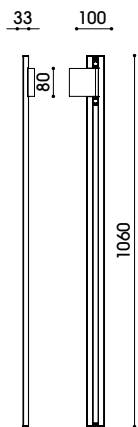

OUTDOOR

ROOT DX		12W		24V		
		<i>white</i>	<i>sand</i>	<i>graphite</i>	<i>aluminium</i>	<i>corten</i>
3150K	824lm	901611002	901611003	901611004	901611005	901611008