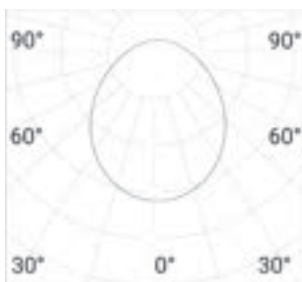

**TALON
ROOF**

	diffused	4,8Wled	5,8We	220-240V		
		<i>white</i>	<i>sand</i>	<i>graphite</i>	<i>aluminium</i>	<i>corten</i>
2700K	481lm	901131152	901131153	901131154	901131155	901131158
3000K	506lm	901111152	901111153	901111154	901111155	901111158
4000K	531lm	901121152	901121153	901121154	901121155	901121158