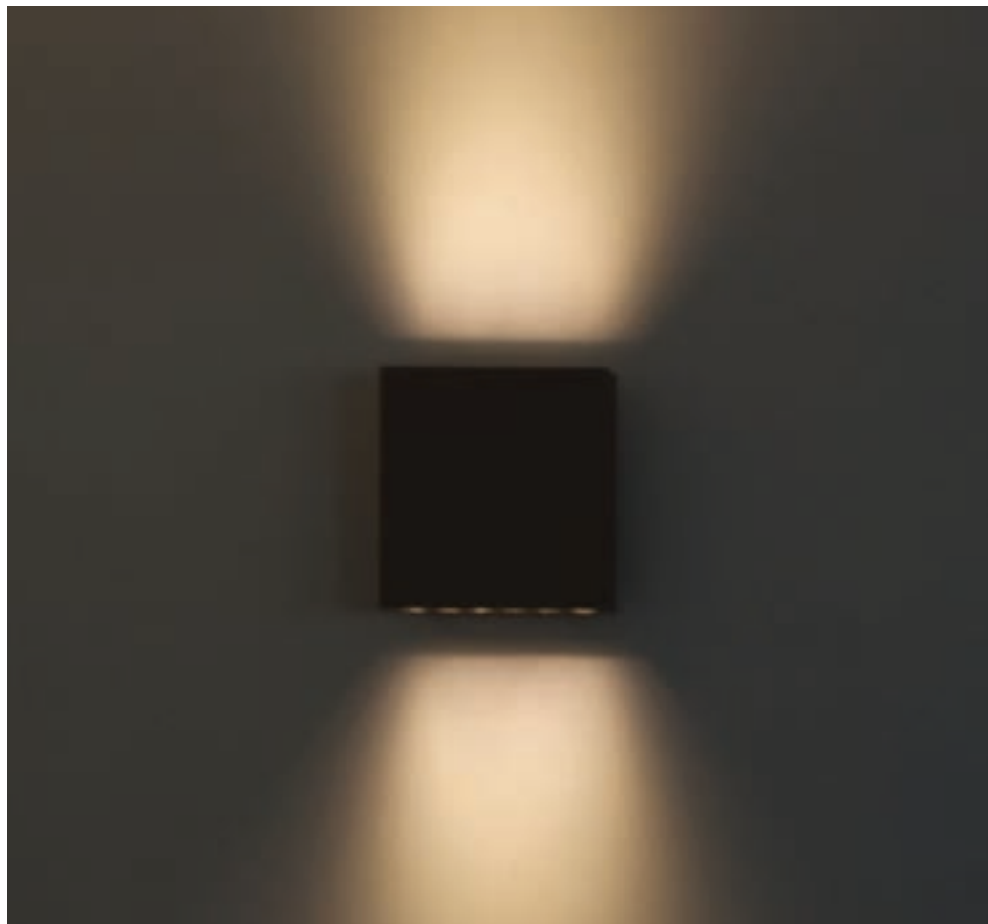

**DIVAR
WALL**

	32°	12,1Wled	15,4We	220-240V		
		<i>white</i>	<i>sand</i>	<i>graphite</i>	<i>aluminium</i>	<i>corten</i>
2700K	1118lm	901031122	901031123	901031124	901031125	901031128
3000K	1177lm	901011122	901011123	901011124	901011125	901011128
4000K	1236lm	901021122	901021123	901021124	901021125	901021128

32°