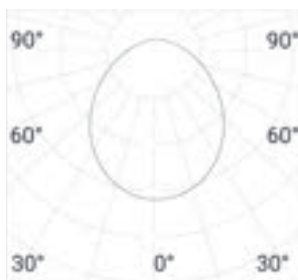

**TALON
WALL**

diffused

2X4,8Wled

11We

220-240V

white

sand

graphite

aluminium

corten

2700K

2x481lm

901131112

901131113

901131114

901131115

901131118

3000K

2x506lm

901111112

901111113

901111114

901111115

901111118

4000K

2x531lm

901121112

901121113

901121114

901121115

901121118