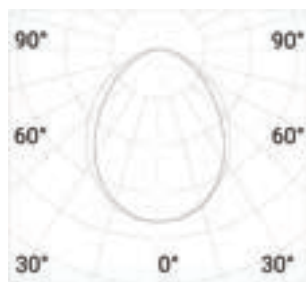

901021078

65°

**DIVAR
ROOF**

	diffused	5,7Wled	7,2We	220-240V		
						
		<i>white</i>	<i>sand</i>	<i>graphite</i>	<i>aluminium</i>	<i>corten</i>
2700K	501lm	901031052	901031053	901031054	901031055	901031058
3000K	527lm	901011052	901011053	901011054	901011055	901011058
4000K	553lm	901021052	901021053	901021054	901021055	901021058