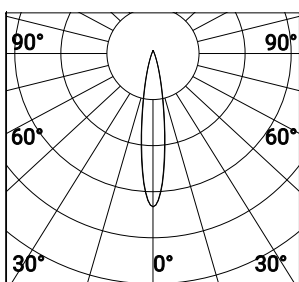

DX Ø 38

18° - 36°

DX Ø 38		18°	2Wled	3We	24V
					
		<i>aluminium</i>	<i>bronze</i>	<i>black</i>	
2700K	98lm	900432006	900432009	900432007	
3000K	103lm	900412006	900412009	900412007	
4000K	108lm	900422006	900422009	900422007	