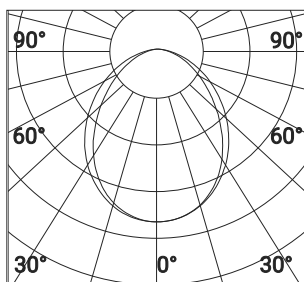

**DIVAR
WALL**

	diffused	5,7Wled	7,2We	220-240V		
		<i>white</i>	<i>sand</i>	<i>graphite</i>	<i>aluminium</i>	<i>corten</i>
2700K	501lm	901031022	901031023	901031024	901031025	901031028
3000K	527lm	901011022	901011023	901011024	901011025	901011028
4000K	553lm	901021022	901021023	901021024	901021025	901021028