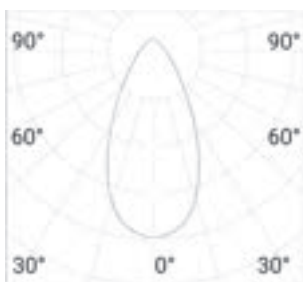

MIRÒN 24		65°	36Wled	40,2We	220-240V		
		<i>white</i>	<i>sand</i>	<i>graphite</i>	<i>aluminium</i>	<i>corten</i>	
2700K	4565lm	900531062	900531063	900531064	900531065	900531068	
3000K	4805lm	900511062	900511063	900511064	900511065	900511068	
4000K	5058lm	900521062	900521063	900521064	900521065	900521068	

65°