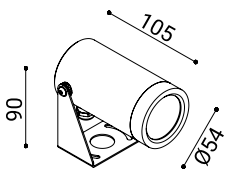

4000K

277lm

900422036

900422039

900422037

26°

DX Ø 54

52°