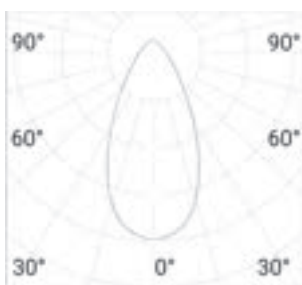

MIRÒN 16		65°	16,8Wled	18,6We	220-240V		
			<i>white</i>	<i>sand</i>	<i>graphite</i>	<i>aluminium</i>	<i>corten</i>
2700K	2137lm	900531012	900531013	900531014	900531015	900531018	
3000K	2249lm	900511012	900511013	900511014	900511015	900511018	
4000K	2361lm	900521012	900521013	900521014	900521015	900521018