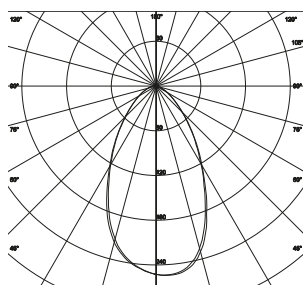

70

DX STEM
Ø 54

70mm Without Honeycomb 52° 5,8Wled 6,9We 220-240V

		<i>aluminium</i>	<i>bronze</i>	<i>black</i>
2700K	409lm	900431396	900431399	900431397
3000K	431lm	900411396	900411399	900411397
4000K	453lm	900421396	900421399	900421397

170

DX STEM
Ø 54

170mm Without Honeycomb 52° 5,8Wled 6,9We 220-240V

		<i>aluminium</i>	<i>bronze</i>	<i>black</i>
2700K	409lm	900431406	900431409	900431407
3000K	431lm	900411406	900411409	900411407
4000K	453lm	900421416	900421419	900421417

510

DX STEM
Ø 54

510mm Without Honeycomb 52° 5,8Wled 6,9We 220-240V

		<i>aluminium</i>	<i>bronze</i>	<i>black</i>
2700K	409lm	900431426	900431429	900431427
3000K	431lm	900411426	900411429	900411427
4000K	453lm	900421426	900421429	900421427

52°