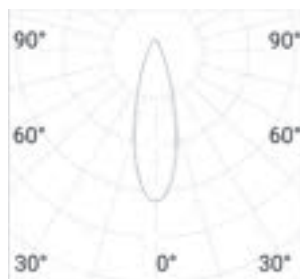

TALON WALL

	32°	2X8,2Wled	19,3We	220-240V		
		<i>white</i>	<i>sand</i>	<i>graphite</i>	<i>aluminium</i>	<i>corten</i>
2700K	2x760lm	901131012	901131013	901131014	901131015	901131018
3000K	2x800lm	901111012	901111013	901111014	901111015	901111018
4000K	2x840lm	901121012	901121013	901121014	901121015	901121018

TALON WALL

	32°	8,2Wled	10,7We	220-240V		
		<i>white</i>	<i>sand</i>	<i>graphite</i>	<i>aluminium</i>	<i>corten</i>
2700K	760lm	901131042	901131043	901131044	901131045	901131048
3000K	800lm	901111042	901111043	901111044	901111045	901111048
4000K	840lm	901121042	901121043	901121044	901121045	901121048

32°