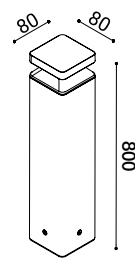

h 800

WHITE Reflector

	H800	6,2Wled	8,5We	220-240V		
		<i>white</i>	<i>sand</i>	<i>graphite</i>	<i>aluminium</i>	<i>corten</i>
2700K	350lm	901331042	901331043	901331044	901331045	901331048
3000K	368lm	901311042	901311043	901311044	901311045	901311048
4000K	386lm	901321042	901321043	901321044	901321045	901321048