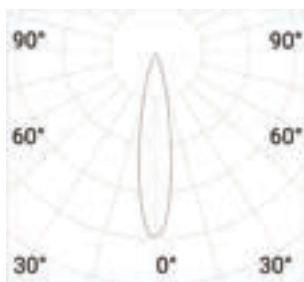

**DIVAR
WALL**

	19°	12,1Wled	15,4We	220-240V		
		<i>white</i>	<i>sand</i>	<i>graphite</i>	<i>aluminium</i>	<i>corten</i>
2700K	1095lm	901032012	901032013	901032014	901032015	901032018
3000K	1153lm	901011012	901011013	901011014	901011015	901011018
4000K	1211lm	901021012	901021013	901021014	901021015	901021018