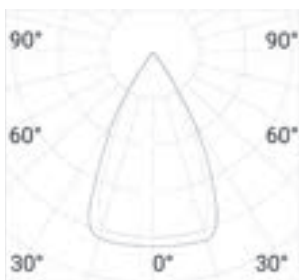

32°

ROOF
65° - DIFFUSED

**TALON
ROOF**

	65°	8,2Wled	10,7We	220-240V		
						
		<i>white</i>	<i>sand</i>	<i>graphite</i>	<i>aluminium</i>	<i>corten</i>
2700K	722lm	901131142	901131143	901131144	901131145	901131148
3000K	760lm	901111142	901111143	901111144	901111145	901111148
4000K	798lm	901121142	901121143	901121144	901121145	901121148