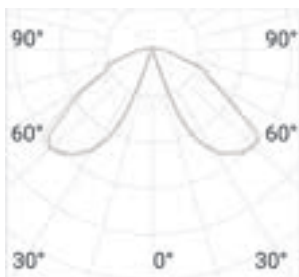

BLACK Reflector

	H160	12Wled	16,5We	220-240V		
		<i>white</i>	<i>sand</i>	<i>graphite</i>	<i>aluminium</i>	<i>corten</i>
2700K	880lm	900330062	900330063	900330064	900330065	900300068
3000K	926lm	900310062	900310063	900310064	900310065	900310068
4000K	972lm	900320062	900320063	900320064	900320065	900320068