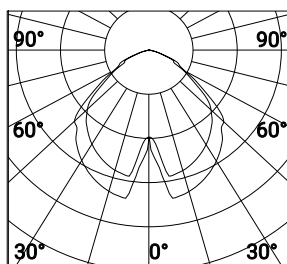

SOFIA		H160	12Wled	24V			
			<i>white</i>	<i>sand</i>	<i>graphite</i>	<i>aluminium</i>	<i>corten</i>
2700K	1100lm	901237092	901237093	901237094	901237095	901237098	
3000K	1158lm	901217092	901217093	901217094	901217095	901217098	
4000K	1215lm	901227092	901227093	901227094	901227095	901227098	

SOFIA		H500	12Wled	24V			
			<i>white</i>	<i>sand</i>	<i>graphite</i>	<i>aluminium</i>	<i>corten</i>
2700K	1100lm	901237102	901237103	901237104	901237105	901237108	
3000K	1158lm	901217102	901217103	901217104	901217105	901217108	
4000K	1215lm	901227102	901227103	901227104	901227105	901227108	

SOFIA		H800	12Wled	24V			
			<i>white</i>	<i>sand</i>	<i>graphite</i>	<i>aluminium</i>	<i>corten</i>
2700K	1100lm	901237112	901237113	901237114	901237115	901237118	
3000K	1158lm	901217112	901217113	901217114	901217115	901217118	
4000K	1215lm	901227112	901227113	901227114	901227115	901227118