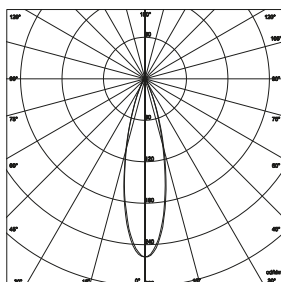

510

DX STEM
Ø 54

510mm Without Honeycomb 26° 5,8Wled 6,3We 24V

aluminium

bronze

black

2700K	432lm	900432326	900432329	900432327
3000K	455lm	900412326	900412329	900412327
4000K	477lm	900422326	900422329	900422327