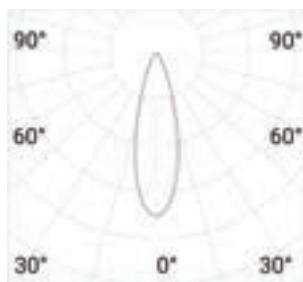

DIVAR WALL

	32°	2x12,1Wled	29,7We	220-240V		
		<i>white</i>	<i>sand</i>	<i>graphite</i>	<i>aluminium</i>	<i>corten</i>
2700K	2x1118lm	901031102	901031103	901031104	901031105	901031108
3000K	2x1177lm	901011102	901011103	901011104	901011105	901011108
4000K	2x1236lm	901021102	901021103	901021104	901021105	901021108

32°