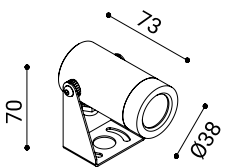

DX Ø 38

18° - 36°

DX Ø 38		18°	2Wled	3We	24V
					
		<i>aluminium</i>	<i>bronze</i>	<i>black</i>	
2700K	98lm	900432006	900432009	900432007	
3000K	103lm	900412006	900412009	900412007	
4000K	108lm	900422006	900422009	900422007	