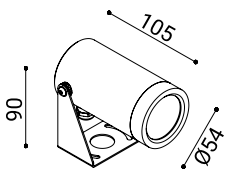

DX Ø 54
26° - 52°

DX Ø 54

26°

5,8Wled

6,3We

24V

aluminium

bronze

black

2700K

251lm

900432036

900432039

900432037

3000K

264lm

900412036

900412039

900412037

4000K

277lm

900422036

900422039

900422037