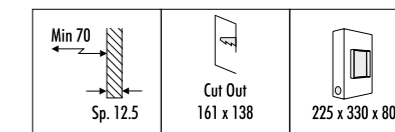

CE IP20

1A3520300.30.00	BIANCO OPACO / MATT WHITE - 3000K - ON/OFF	110-240 V - 50/60 Hz - 6 W LED - 445 lm - CRI > 80 DIMENSIONI TAGLIO CARTONGESSO 161 x 138 mm - SPAZIO MINIMO PER INCASSO 70 mm KIT INSTALLAZIONE OBBLIGATORIO NON INCLUSO PLASTERBOARD CUT-OUT 161 x 138 mm - MINIMUM SPACE FOR MOUNTING 70 mm COMPULSORY INSTALLATION KIT NOT INCLUDED

KIT INSTALLAZIONE OBBLIGATORI / COMPULSORY INSTALLATION KITS

1A3530000.00.00	STANDARD	CASSAFORMA INSTALLAZIONE / INSTALLATION BOX DIMENSIONI TAGLIO CARTONGESSO 161 x 138 mm - SPAZIO MINIMO PER INCASSO 70 mm PLASTERBOARD CUT-OUT 161 x 138 mm - MINIMUM SPACE FOR MOUNTING 70 mm