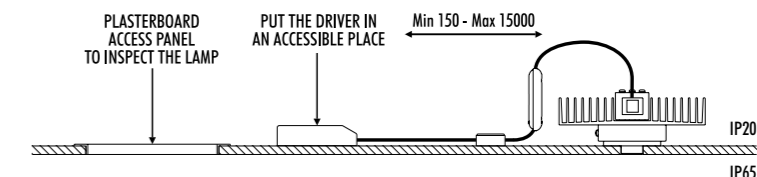

KIT INSTALLAZIONE OBBLIGATORI / COMPULSORY INSTALLATION KITS

1Z0240870.24	STANDARD	DRIVER INPUT (110-127 V) 220-240 V - 50/60 Hz - OUTPUT 24 V DC - (15 W) 20 W - IP20 PUSH - 0/1-10 V DIMMABLE
1Z0241180.24	STANDARD	DRIVER INPUT (110-127 V) 220-240 V - 50/60 Hz - OUTPUT 24 V DC - (15 W) 16 W - IP20 DALI DIMMABLE

KIT INSTALLAZIONE OBBLIGATORI PER DIMMERAZIONE TRIAC / COMPULSORY INSTALLATION KITS FOR TRIAC DIMMING: DRIVER 1Z0240410 + CONTROLLER 1Z2170010

1Z0240410	STANDARD	DRIVER INPUT (110-127 V) 220-240 V - 50/60 Hz - OUTPUT 24 V DC - 20 W - IP20 TRIAC DIMMABLE
1Z2170010	STANDARD	CONTROLLER DALI - PUSH - 1-10 V - TRIAC - IP20