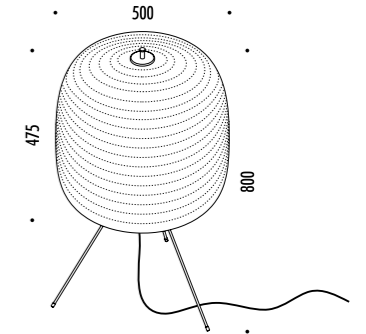

DESIGN DAVIDE GROPPI - PAOLA LENTI - 2013
LAMPADA DA ESTERNO - METALLO - PBT - POLICARBONATO
OUTDOOR LAMP - METAL - PBT - POLYCARBONATE

CE IP65

SHOJI OUTDOOR