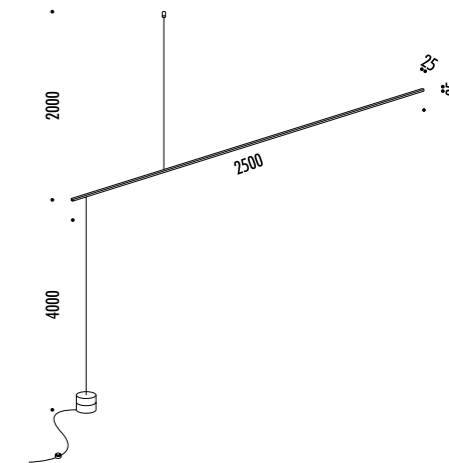

INSTALLAZIONE CON ROSONE DA PARETE E SOFFITTO / WALL AND CEILING ROSE INSTALLATION

INSTALLAZIONE CON SPINA / POWER SUPPLY WITH PLUG INSTALLATION

CE IP20

CEILING ROSE

BASE

1A2590405.27.00	NERO OPACO / MATT BLACK - 2700K - ON/OFF	110-240 V - 50/60 Hz - 15 W LED - UGR < 19
1A2590405.30.00	NERO OPACO / MATT BLACK - 3000K - ON/OFF	2700K - 765 lm (DOWN) - lm 59 (UP) - CRI > 90 / 3000K - 823 lm (DOWN) - lm 59 (UP) - CRI > 90
		DOPPIA EMISSIONE - LUCE INDIRECTA BLU (UP)
		CAVO DI SOSPENSIONE IN ACCIAIO INOX 304 - CAVO TRASPARENTE
		ALIMENTAZIONE CON SPINA
		ACCESSORI OPZIONALI KIT SOSPENSIONE - VEDI PAG. 125
		DUAL EMISSION - INDIRECT BLUE LIGHT (UP)
		304 STAINLESS STEEL SUSPENSION CABLE - TRANSPARENT CABLE
		POWER SUPPLY WITH PLUG
		OPTIONAL ACCESSORIES SUSPENSION KIT - SEE PAGE 125