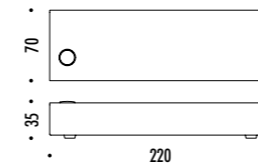

Compasso d'Oro ADI
Award 2014

DESIGN ENZO CALABRESE - DAVIDE GROPPI - 2011
LAMPADA DA TERRA - FIBRA DI VETRO - METALLO
FLOOR LAMP - FIBERGLASS - METAL

SAMPEI 290

CE IP20

DRIVER