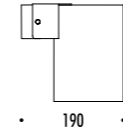

1A3660300.00.00	BIANCO OPACO / MATT WHITE - ON/OFF	100-240 V - 50/60 Hz - MAX 12 W LED - E27 ORIENTABILE CONNETTORE DRIVER IP68 INCLUSO LAMPADINA NON INCLUSA ADJUSTABLE DRIVER CONNECTOR IP68 INCLUDED BULB NOT INCLUDED

ACCESSORI OPZIONALI / OPTIONAL ACCESSORIES

1A1660000.00.00	STANDARD	CONNETTORE DRIVER IP68 - 1 PEZZO DRIVER CONNECTOR IP68 - 1 PIECE