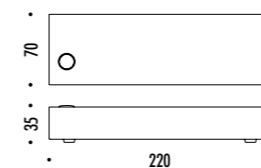

CE IP20

DRIVER

1A2510400.27.06	NERO OPACO / MATT BLACK - 2700K	110-240 V - 50/60 Hz - 15,5 W LED - UGR < 19
1A2510400.30.06	NERO OPACO / MATT BLACK - 3000K	2700K - 765 lm - CRI > 90 / 3000K - 823 lm - CRI > 90
1A2511800.27.06	ORO OPACO / MATT GOLD - 2700K	CAVO NERO - ORIENTABILE
1A2511800.30.06	ORO OPACO / MATT GOLD - 3000K	ALIMENTAZIONE CON SPINA - DIMMER
		BLACK CABLE - ADJUSTABLE
		POWER SUPPLY WITH PLUG - DIMMER