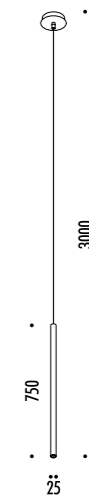

E ENDLESS SYSTEM VERSION AVAILABLE SEE PAGE 269

CE IP20

CEILING ROSE

1A2960300.27.00	BIANCO OPACO / MATT WHITE - 2700K - ON/OFF	100-240 V - 50/60 Hz - 5,6 W LED 2700K - 290 lm - CRI > 90 / 3000K - 310 lm - CRI > 90
1A2960300.30.00	BIANCO OPACO / MATT WHITE - 3000K - ON/OFF	ROSONE BIANCO - CAVO BIANCO
1A2960400.27.00	NERO OPACO / MATT BLACK - 2700K - ON/OFF	ACCESSORI OPZIONALI KIT SOSPENSIONE - VEDI PAG. 125 WHITE CEILING ROSE - WHITE CABLE
1A2960400.30.00	NERO OPACO / MATT BLACK - 3000K - ON/OFF	OPTIONAL ACCESSORIES SUSPENSION KIT - SEE PAGE 125
1A2960800.27.00	OTTONE SPAZZOLATO / BRUSHED BRASS - 2700K - ON/OFF	100-240 V - 50/60 Hz - 5,6 W LED 2700K - 290 lm - CRI > 90 / 3000K - 310 lm - CRI > 90
1A2960800.30.00	OTTONE SPAZZOLATO / BRUSHED BRASS - 3000K - ON/OFF	ROSONE NERO - CAVO NERO
1A2962600.27.00	NERO OPACO TOTALE / MATT TOTAL BLACK - 2700K - ON/OFF	ACCESSORI OPZIONALI KIT SOSPENSIONE - VEDI PAG. 125 BLACK CEILING ROSE - BLACK CABLE
1A2962600.30.00	NERO OPACO TOTALE / MATT TOTAL BLACK - 3000K - ON/OFF	OPTIONAL ACCESSORIES SUSPENSION KIT - SEE PAGE 125