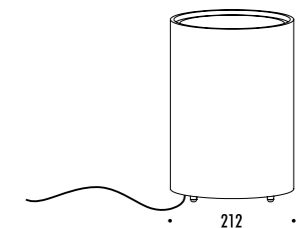

CE IP65

1A3630300.00.00	BIANCO OPACO / MATT WHITE - ON/OFF	100-240 V - 50/60 Hz - MAX 18 W LED - E27 CAVO NERO 5 m CONNETTORE DRIVER IP68 INCLUSO LAMPADINA NON INCLUSA BLACK CABLE 5 m DRIVER CONNECTOR IP68 INCLUDED BULB NOT INCLUDED

ACCESSORI OPZIONALI / OPTIONAL ACCESSORIES

1A1660000.00.00	STANDARD	CONNETTORE DRIVER IP68 - 1 PEZZO DRIVER CONNECTOR IP68 - 1 PIECE