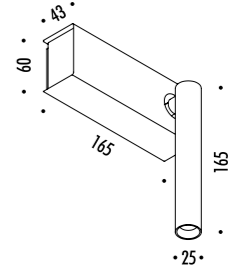

ENDLESS SYSTEM VERSION AVAILABLE SEE PAGE 253-255

CE IP20

1A2280300.27.01	BIANCO OPACO / MATT WHITE - 2700K - DALI	110-240 V - 50/60 Hz - 8 W LED 2700K - 327 lm - CRI > 90 / 3000K - 352 lm - CRI > 90 ORIENTABILE ADJUSTABLE
1A2280300.30.01	BIANCO OPACO / MATT WHITE - 3000K - DALI	
1A2280400.27.01	NERO OPACO / MATT BLACK - 2700K - DALI	
1A2280400.30.01	NERO OPACO / MATT BLACK - 3000K - DALI	
1A2280300.27.04	BIANCO OPACO / MATT WHITE - 2700K - PUSH	110-240 V - 50/60 Hz - 8 W LED 2700K - 327 lm - CRI > 90 / 3000K - 352 lm - CRI > 90 ORIENTABILE ADJUSTABLE
1A2280300.30.04	BIANCO OPACO / MATT WHITE - 3000K - PUSH	
1A2280400.27.04	NERO OPACO / MATT BLACK - 2700K - PUSH	
1A2280400.30.04	NERO OPACO / MATT BLACK - 3000K - PUSH