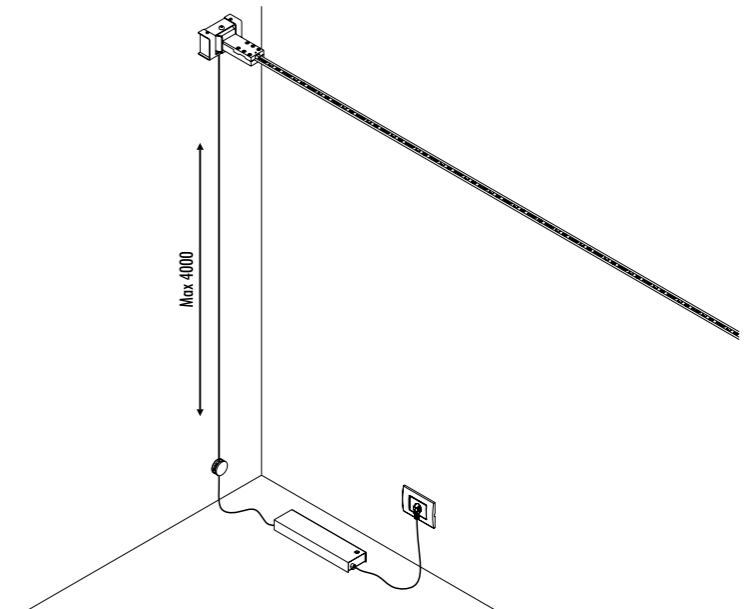

• 68 • • 244 •

CONTROLLER DIMENSION

• 54 • • 170 •

KIT DI ALIMENTAZIONE CON SPINA / POWER SUPPLY KIT WITH PLUG

INFINITO 6 / FLASH 6 / INFINITO 12 / FLASH 12
POWER KIT WITH PLUG - DIMENSION

• 78 • • 420 •

ACCESSORI OPZIONALI / OPTIONAL ACCESSORIES