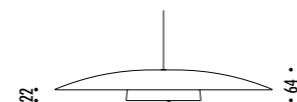

SHADE

CEILING ROSE