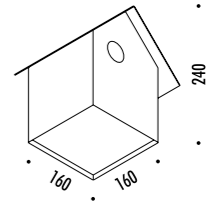

1A3550000.30.20	STANDARD - 3000K	MAX 350 mA DC - 5,5 W LED - 306 lm - CRI > 80 LAMPADA NERO OPACO CON TETTO ROSSO OPACO CONNETTORE DRIVER IP68 INCLUSO - DRIVER NON INCLUSO MATT BLACK LAMP WITH MATT RED TOP DRIVER CONNECTOR IP68 INCLUDED - DRIVER NOT INCLUDED

ACCESSORI OBBLIGATORI / COMPULSORY ACCESSORIES

1Z0240880	STANDARD	DRIVER INPUT (110-127 V) 220-240 V - 50/60 Hz - OUTPUT 350 mA DC - (15 W) 17 W - IP68 NOT DIMMABLE

ACCESSORI OPZIONALI / OPTIONAL ACCESSORIES

1A1660000.00.00	STANDARD	CONNETTORE DRIVER IP68 - 1 PEZZO DRIVER CONNECTOR IP68 - 1 PIECE