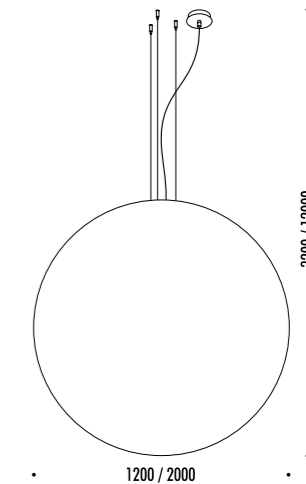

MOON 120 / MOON 200

1A2850000.00.00	STANDARD - ON/OFF	MOON 120 100-240 V - 50/60 Hz - MAX 2 x 25 W LED - E27 PARALUME CON TEXTURE IN CARTA GIAPPONESE ROSONE BIANCO - CAVO BIANCO - CAVI DI SOSPENSIONE IN ACCIAIO INOX 304 ACCESSORI OPZIONALI KIT SOSPENSIONE - VEDI PAG. 125 LAMPADINE NON INCLUSE SHADE WITH JAPANESE PAPER TEXTURE WHITE CEILING ROSE - WHITE CABLE - 304 STAINLESS STEEL SUSPENSION CABLES OPTIONAL ACCESSORIES SUSPENSION KIT - SEE PAGE 125 BULBS NOT INCLUDED
49860010	CASSA IN LEGNO / WOODEN CRATE - MOON 120	IMBALLO PER SPEDIZIONI VIA AEREA E VIA MARE / PACKAGING FOR AIR AND SEA SHIPPING
49860020	SACCO BARRIERA / MOISTURE BARRIER BAG - MOON 120	
1A2860000.00.00	STANDARD - ON/OFF	MOON 200 100-240 V - 50/60 Hz - MAX 4 x 25 W LED - E27 PARALUME CON TEXTURE IN CARTA GIAPPONESE ROSONE BIANCO - CAVO BIANCO - CAVI DI SOSPENSIONE IN ACCIAIO INOX 304 LAMPADINE NON INCLUSE - TRASPORTO ESCLUSO SHADE WITH JAPANESE PAPER TEXTURE WHITE CEILING ROSE - WHITE CABLE - 304 STAINLESS STEEL SUSPENSION CABLES BULBS NOT INCLUDED - DELIVERY EXCLUDED
48780020	CASSA IN LEGNO / WOODEN CRATE - MOON 200	IMBALLO PER SPEDIZIONI VIA AEREA E VIA MARE / PACKAGING FOR AIR AND SEA SHIPPING
48780030	SACCO BARRIERA / MOISTURE BARRIER BAG - MOON 200