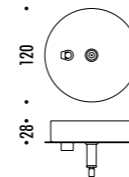

CEILING ROSE

1A2830000.00.00	STANDARD - ON/OFF	100-240 V - 50/60 Hz - MAX 15 W LED - E27 + MAX 10 W LED - GU10 DOPPIA EMISSIONE CON ACCENSIONE SEPARATA PARALUME CON TEXTURE IN CARTA GIAPPONESE ROSONE BIANCO - CAVO TRASPARENTE - CAVO DI SOSPENSIONE IN ACCIAIO INOX 304 ACCESSORI OPZIONALI KIT SOSPENSIONE - VEDI PAG. 125 LAMPADINE NON INCLUSE DUAL EMISSION WITH SEPARATED SWITCH SHADE WITH JAPANESE PAPER TEXTURE WHITE CEILING ROSE - TRANSPARENT CABLE - 304 STAINLESS STEEL SUSPENSION CABLE OPTIONAL ACCESSORIES SUSPENSION KIT - SEE PAGE 125 BULBS NOT INCLUDED