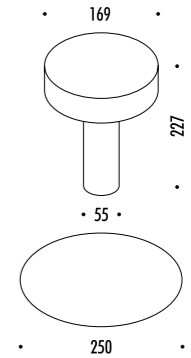

CE IP20

1A2610300.30.00	BIANCO OPACO / MATT WHITE - 3000K - ON/OFF	2 W LED - 183 lm - CRI > 80 5 W AUDIO - 50-20000 Hz BASE A FISSAGGIO MAGNETICO BATTERIA RICARICABILE 12 V DC - NiMH 3700 mAh AUTONOMIA BATTERIA: DODICI ORE SOLO LUCE E TRENTA ORE SOLO AUDIO A MEDIO VOLUME CARICABATTERIE INCLUSO INPUT 110-240 V - 50/60 Hz MAGNETIC FIXING BASE RECHARGEABLE BATTERY 12 V DC - NiMH 3700 mAh BATTERY LIFE: TWELVE HOURS FOR LIGHT ONLY AND THIRTY HOURS FOR AUDIO ONLY AT MEDIUM VOLUME INCLUDES CHARGER INPUT 110-240 V - 50/60 Hz

ACCESSORI OPZIONALI / OPTIONAL ACCESSORIES

1A2620300.00.00	BIANCO OPACO / MATT WHITE	BATTERIA RICARICABILE / RECHARGEABLE BATTERY 12 V DC - NiMH 3700 mAh

1Z1530030	STANDARD	CARICABATTERIE / CHARGER INPUT 110-240 V - 50/60 Hz - OUTPUT 10000 mAh - 4,2-14 V DC - 18 W - IP20