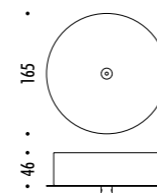

CEILING ROSE