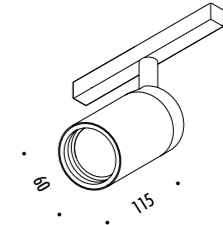

KIT INSTALLAZIONE OBBLIGATORI / COMPULSORY INSTALLATION KITS

1A2810400.02.00	NERO OPACO / MATT BLACK	48 V DC - MAX 15 A ELEMENTO DI ALIMENTAZIONE POWER CONNECTOR
1A2810400.03.00	NERO OPACO / MATT BLACK	TAPPO DI CHIUSURA PER ALIMENTAZIONE END CAP FOR POWER CONNECTOR
1A2810400.04.00	NERO OPACO / MATT BLACK	TAPPO DI CHIUSURA END CAP
1A2810400.05.00	NERO OPACO / MATT BLACK	48 V DC - MAX 15 A CONNETTORE LINEARE / ACQUISTARE INSIEME A 1A2810400.06.00 LINEAR CONNECTOR / TO BUY TOGETHER WITH 1A2810400.06.00
1A2810400.06.00	NERO OPACO / MATT BLACK	STAFFA DI RINFORZO REINFORCING BRACKET
1A2810000.07.00	STANDARD	MORSETTO CON PINZA M6 CLAMP WITH M6 GRIPPE
1A2810000.08.00	STANDARD	SET SOSPENSIONE SUSPENSION SET
1A2810000.09.00	STANDARD	PROTEZIONE PER INSTALLAZIONE CARTONGESSO 2000 mm PLASTER INSTALLATION GUARD 2000 mm
1A2810000.10.00	STANDARD	STRUMENTO TAGLIO CUTTING TOOL