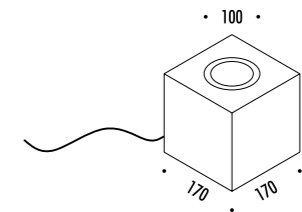

CE IP67

1A1150000.30.20	STANDARD - 3000K - ON/OFF	MAX 500 mA DC - 20 W LED - 2058 lm - CRI > 90 CAVO NERO 2,5 m CONNETTORE DRIVER IP68 INCLUSO - DRIVER NON INCLUSO BLACK CABLE 2,5 m DRIVER CONNECTOR IP68 INCLUDED - DRIVER NOT INCLUDED

KIT INSTALLAZIONE OBBLIGATORIO / COMPULSORY INSTALLATION KIT

1Z0241170	STANDARD	DRIVER INPUT (110-127 V) 220-240 V - 50/60 Hz - OUTPUT 500 mA DC - (15 W) 24 W - IP68 NOT DIMMABLE

ACCESSORI OPZIONALI / OPTIONAL ACCESSORIES

1A1660000.00.00	STANDARD	CONNETTORE DRIVER IP68 - 1 PEZZO DRIVER CONNECTOR IP68 - 1 PIECE