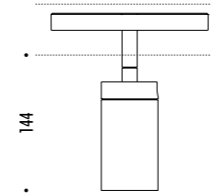

KIT INSTALLAZIONE OBBLIGATORI / COMPULSORY INSTALLATION KITS

1A2810400.02.00	NERO OPACO / MATT BLACK	48 V DC - MAX 15 A ELEMENTO DI ALIMENTAZIONE POWER CONNECTOR
1A2810400.03.00	NERO OPACO / MATT BLACK	TAPPO DI CHIUSURA PER ALIMENTAZIONE END CAP FOR POWER CONNECTOR
1A2810400.04.00	NERO OPACO / MATT BLACK	TAPPO DI CHIUSURA END CAP
1A2810400.05.00	NERO OPACO / MATT BLACK	48 V DC - MAX 15 A CONNETTORE LINEARE / ACQUISTARE INSIEME A 1A2810400.06.00 LINEAR CONNECTOR / TO BUY TOGETHER WITH 1A2810400.06.00
1A2810400.06.00	NERO OPACO / MATT BLACK	STAFFA DI RINFORZO REINFORCING BRACKET
1A2810000.07.00	STANDARD	MORSETTO CON PINZA M6 CLAMP WITH M6 GRIPPE
1A2810000.08.00	STANDARD	SET SOSPENSIONE SUSPENSION SET
1A2810000.09.00	STANDARD	PROTEZIONE PER INSTALLAZIONE CARTONGESSO 2000 mm PLASTER INSTALLATION GUARD 2000 mm
1A2810000.10.00	STANDARD	STRUMENTO TAGLIO CUTTING TOOL