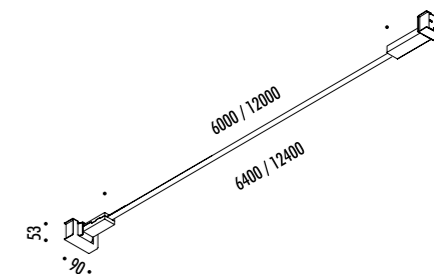

CE IP20

1A2250400.27.40	NERO OPACO / MATT BLACK - 2700K - ENDLESS	INFINITO 6 ENDLESS 48 V DC - 57 W LED 2700K - 6576 lm - CRI>90 / 3000K - 6708 lm - CRI>90 MODULO LED LUNGHEZZA 6 m - NASTRO IN ACCIAIO ARMONICO LARGHEZZA 19 mm SEZIONABILE OGNI 96,6 mm KIT DI ALIMENTAZIONE OBBLIGATORIO ENDLESS NON INCLUSO - VEDI PAG. 243-247 ACCESSORI OPZIONALI NON INCLUSI - VEDI PAG. 219 LED MODULE 6 m LONG - HARMONIC STEEL STRIP 19 mm WIDE CAN BE CUT EVERY 96,6 mm COMPULSORY ENDLESS POWER SUPPLY KIT NOT INCLUDED - SEE PAGE 243-247 OPTIONAL ACCESSORIES NOT INCLUDED - SEE PAGE 219
1A2250400.30.40	NERO OPACO / MATT BLACK - 3000K - ENDLESS	
1A2260400.27.40	NERO OPACO / MATT BLACK - 2700K - ENDLESS	INFINITO 12 ENDLESS 48 V DC - 114 W LED 2700K - 13152 lm - CRI>90 / 3000K - 13416 lm - CRI>90 MODULO LED LUNGHEZZA 12 m - NASTRO IN ACCIAIO ARMONICO LARGHEZZA 19 mm SEZIONABILE OGNI 96,6 mm KIT DI ALIMENTAZIONE OBBLIGATORIO ENDLESS NON INCLUSO - VEDI PAG. 243-247 ACCESSORI OPZIONALI NON INCLUSI - VEDI PAG. 219 LED MODULE 12 m LONG - HARMONIC STEEL STRIP 19 mm WIDE CAN BE CUT EVERY 96,6 mm COMPULSORY ENDLESS POWER SUPPLY KIT NOT INCLUDED - SEE PAGE 243-247 OPTIONAL ACCESSORIES NOT INCLUDED - SEE PAGE 219
1A2260400.30.40	NERO OPACO / MATT BLACK - 3000K - ENDLESS	