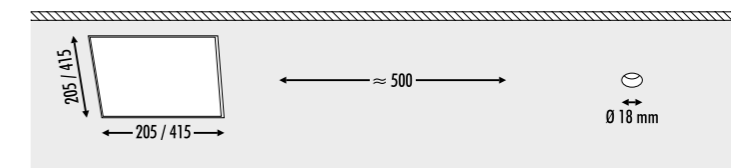

KIT INSTALLAZIONE OBBLIGATORI / COMPULSORY INSTALLATION KITS

1Z0240870.24	STANDARD	DRIVER INPUT (110-127 V) 220-240 V - 50/60 Hz - OUTPUT 24 V DC - (15 W) 20 W - IP20 PUSH - 0/1-10 V DIMMABLE
1Z0241180.24	STANDARD	DRIVER INPUT (110-127 V) 220-240 V - 50/60 Hz - OUTPUT 24 V DC - (15 W) 16 W - IP20 DALI DIMMABLE

KIT INSTALLAZIONE OBBLIGATORI PER DIMMERAZIONE TRIAC / COMPULSORY INSTALLATION KITS FOR TRIAC DIMMING: DRIVER 1Z0240410 + CONTROLLER 1Z2170010

1Z0240410	STANDARD	DRIVER INPUT (110-127 V) 220-240 V - 50/60 Hz - OUTPUT 24 V DC - 20 W - IP20 TRIAC DIMMABLE
1Z2170010	STANDARD	CONTROLLER DALI - PUSH - 1-10 V - TRIAC - IP20