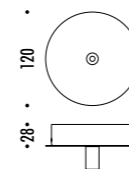

DESIGN DAVIDE GROPPI - 2005
LAMPADA A SOSPENSIONE - CARTA GIAPPONESE - PE
SUSPENSION LAMP - JAPANESE PAPER - PE

CE IP20

CEILING ROSE