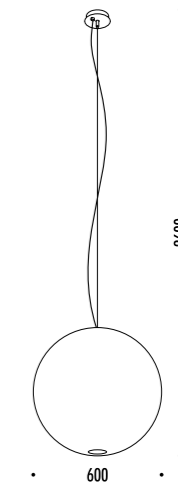

1A2830000.00.00	STANDARD - ON/OFF	100-240 V - 50/60 Hz - MAX 15 W LED - E27 + MAX 10 W LED - GU10 DOPPIA EMISSIONE CON ACCENSIONE SEPARATA PARALUME CON TEXTURE IN CARTA GIAPPONESE ROSONE BIANCO - CAVO TRASPARENTE - CAVO DI SOSPENSIONE IN ACCIAIO INOX 304 ACCESSORI OPZIONALI KIT SOSPENSIONE - VEDI PAG. 125 LAMPADINE NON INCLUSE DUAL EMISSION WITH SEPARATED SWITCH SHADE WITH JAPANESE PAPER TEXTURE WHITE CEILING ROSE - TRANSPARENT CABLE - 304 STAINLESS STEEL SUSPENSION CABLE OPTIONAL ACCESSORIES SUSPENSION KIT - SEE PAGE 125 BULBS NOT INCLUDED