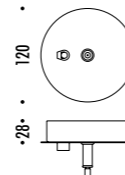

CEILING ROSE

1A2820000.00.00	STANDARD - ON/OFF	MOON 60 100-240 V - 50/60 Hz - MAX 15 W LED - E27 PARALUME CON TEXTURE IN CARTA GIAPPONESE ROSONE BIANCO - CAVO BIANCO - CAVO DI SOSPENSIONE IN ACCIAIO INOX 304 ACCESSORI OPZIONALI KIT SOSPENSIONE - VEDI PAG. 125 LAMPADINA NON INCLUSA SHADE WITH JAPANESE PAPER TEXTURE WHITE CEILING ROSE - WHITE CABLE - 304 STAINLESS STEEL SUSPENSION CABLE OPTIONAL ACCESSORIES SUSPENSION KIT - SEE PAGE 125 BULB NOT INCLUDED
1A2840000.00.00	STANDARD - ON/OFF	MOON 80 100-240 V - 50/60 Hz - MAX 15 W LED - E27 PARALUME CON TEXTURE IN CARTA GIAPPONESE ROSONE BIANCO - CAVO BIANCO - CAVO DI SOSPENSIONE IN ACCIAIO INOX 304 ACCESSORI OPZIONALI KIT SOSPENSIONE - VEDI PAG. 125 LAMPADINA NON INCLUSA SHADE WITH JAPANESE PAPER TEXTURE WHITE CEILING ROSE - WHITE CABLE - 304 STAINLESS STEEL SUSPENSION CABLE OPTIONAL ACCESSORIES SUSPENSION KIT - SEE PAGE 125 BULB NOT INCLUDED