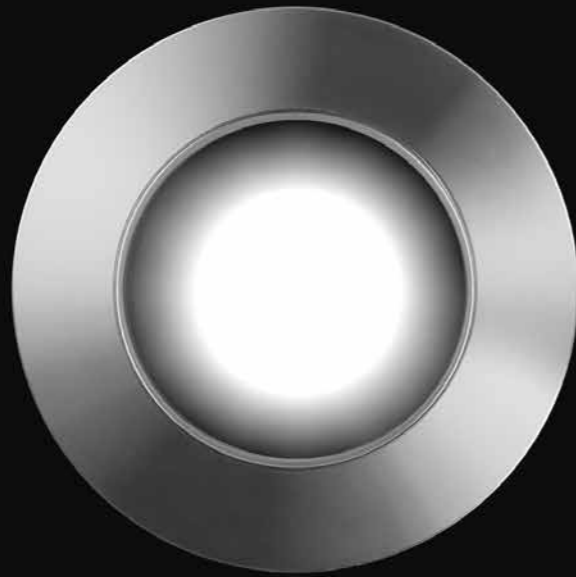

CE IP67

1A1551000.30.20	INOX / STAINLESS STEEL - 3000K - BEAM 39°	24 V DC - 7 W LED - 546 lm - CRI > 90 - BEAM 39° KIT INSTALLAZIONE OBBLIGATORIO NON INCLUSO CONNETTORE DRIVER IP68 INCLUSO - DRIVER NON INCLUSO COMPULSORY INSTALLATION KIT NOT INCLUDED DRIVER CONNECTOR IP68 INCLUDED - DRIVER NOT INCLUDED

KIT INSTALLAZIONE OBBLIGATORI / COMPULSORY INSTALLATION KITS

1A1560000.00.00	STANDARD	CASSAFORMA INSTALLAZIONE / INSTALLATION BOX DIMENSIONI TAGLIO Ø 55 mm - SPAZIO MINIMO PER INCASSO 110 mm CUT-OUT Ø 55 mm - MINIMUM SPACE FOR MOUNTING 110 mm

1Z1120220	STANDARD	DRIVER INPUT 110-240 V - 50/60 Hz - OUTPUT 24 V DC - 40 W - IP68 1-10 V DIMMABLE

ACCESSORI OPZIONALI / OPTIONAL ACCESSORIES

1A1660000.00.00	STANDARD	CONNETTORE DRIVER IP68 - 1 PEZZO DRIVER CONNECTOR IP68 - 1 PIECE