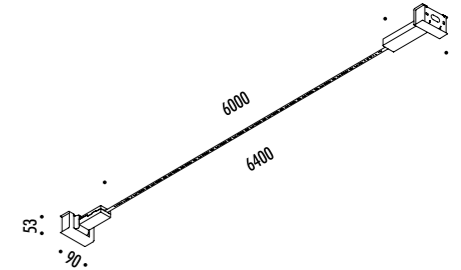

IE ENDLESS SYSTEM VERSION AVAILABLE SEE PAGE 277

CE IP20

1A2130400.27.05	NERO OPACO / MATT BLACK - 2700K - DIM	FLASH 6 - REMOTE KIT 48 V DC - 57 W LED 2700K - 6576 lm - CRI>90 / 3000K - 6708 lm - CRI>90 MODULO LED LUNGHEZZA 6 m - NASTRO IN ACCIAIO ARMONICO LARGHEZZA 10 mm SEZIONABILE OGNI 96,6 mm KIT DI ALIMENTAZIONE INDIPENDENTE INCLUSO INPUT 100-240 V - 50/60 Hz - VEDI PAG. 217 DIMMERABILE DALI - PUSH - 0/1-10 V - TRIAC/IGBT ACCESSORI OPZIONALI NON INCLUSI - VEDI PAG. 219 LED MODULE 6 m LONG - HARMONIC STEEL STRIP 10 mm WIDE CAN BE CUT EVERY 96,6 mm INCLUDES INDEPENDENT POWER SUPPLY KIT INPUT 100-240 V - 50/60 Hz - SEE PAGE 217 DALI - PUSH - 0/1-10 V - TRIAC/IGBT DIMMABLE OPTIONAL ACCESSORIES NOT INCLUDED - SEE PAGE 219
1A2130400.30.05	NERO OPACO / MATT BLACK - 3000K - DIM	

1A2130400.27.06	NERO OPACO / MATT BLACK - 2700K	FLASH 6 - PLUG KIT 48 V DC - 57 W LED 2700K - 6576 lm - CRI>90 / 3000K - 6708 lm - CRI>90 MODULO LED LUNGHEZZA 6 m - NASTRO IN ACCIAIO ARMONICO LARGHEZZA 10 mm SEZIONABILE OGNI 96,6 mm KIT DI ALIMENTAZIONE INCLUSO INPUT 100-240 V - 50/60 Hz - VEDI PAG. 217 DIMMER ACCESSORI OPZIONALI NON INCLUSI - VEDI PAG. 219 LED MODULE 6 m LONG - HARMONIC STEEL STRIP 10 mm WIDE CAN BE CUT EVERY 96,6 mm INCLUDES POWER SUPPLY KIT INPUT 100-240 V - 50/60 Hz - SEE PAGE 217 DIMMER OPTIONAL ACCESSORIES NOT INCLUDED - SEE PAGE 219
1A2130400.30.06	NERO OPACO / MATT BLACK - 3000K