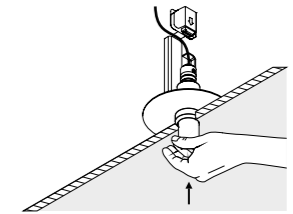

KIT INSTALLAZIONE OBBLIGATORI / COMPULSORY INSTALLATION KITS

1A2170400.00.00	NERO OPACO / MATT BLACK	FLANGIA PER CARTONGESSO 12,5 mm / PLASTERBOARD FLANGE 12,5 mm DIMENSIONI TAGLIO CARTONGESSO Ø 35 mm - SPAZIO MINIMO PER INCASSO 190 mm PLASTERBOARD CUT-OUT Ø 35 mm - MINIMUM SPACE FOR MOUNTING 190 mm
1A3980400.00.00	NERO OPACO / MATT BLACK - IP65	FLANGIA PER CARTONGESSO 12,5 mm / PLASTERBOARD FLANGE 12,5 mm DIMENSIONI TAGLIO CARTONGESSO Ø 35 mm - SPAZIO MINIMO PER INCASSO 190 mm PLASTERBOARD CUT-OUT Ø 35 mm - MINIMUM SPACE FOR MOUNTING 190 mm