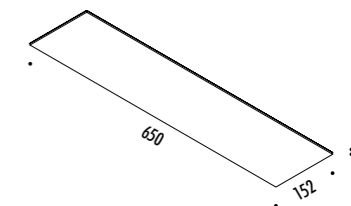

DESIGN DAVIDE GROPPI - 2001
LAMPADA DA PARETE E DA SOFFITTO - METALLO
WALL AND CEILING LAMP - METAL

SPOT ENDLESS

 CASAMBI VERSION

CE  IP20

1A1080300.00.41	BIANCO OPACO / MATT WHITE - ENDLESS CASAMBI	48 V DC - MAX 15,5 W LED KIT DI ALIMENTAZIONE OBBLIGATORIO ENDLESS NON INCLUSO - VEDI PAG. 243-247 DIMMERABILE CON CONTROLLO WIRELESS CASAMBI MODULO LED NON INCLUSO - VEDI PAG. 365 ACCESSORI OPZIONALI MODULO LED - VEDI PAG. 365 COMPULSORY ENDLESS POWER SUPPLY KIT NOT INCLUDED - SEE PAGE 243-247 DIMMABLE WITH CASAMBI WIRELESS CONTROL LED MODULE NOT INCLUDED - SEE PAGE 365 OPTIONAL LED MODULE ACCESSORIES - SEE PAGE 365
1A1080400.00.41	NERO OPACO / MATT BLACK - ENDLESS CASAMBI	