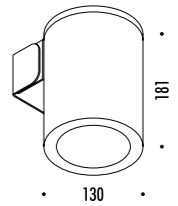

1A3660300.00.00	BIANCO OPACO / MATT WHITE - ON/OFF	100-240 V - 50/60 Hz - MAX 12 W LED - E27 ORIENTABILE CONNETTORE DRIVER IP68 INCLUSO LAMPADINA NON INCLUSA ADJUSTABLE DRIVER CONNECTOR IP68 INCLUDED BULB NOT INCLUDED

ACCESSORI OPZIONALI / OPTIONAL ACCESSORIES

1A1660000.00.00	STANDARD	CONNETTORE DRIVER IP68 - 1 PEZZO DRIVER CONNECTOR IP68 - 1 PIECE