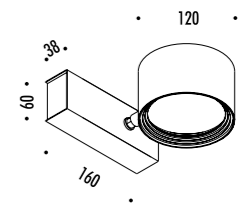

DESIGN DAVIDE GROPPI - 2001
LAMPADA DA PARETE E DA SOFFITTO - METALLO
WALL AND CEILING LAMP - METAL

SPOT ENDLESS

CASAMBI VERSION

CE IP20