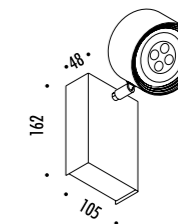

1A3650300.27.20	BIANCO OPACO / MATT WHITE - 2700K	MAX 700 mA DC - 8,4 W LED
1A3650300.30.20	BIANCO OPACO / MATT WHITE - 3000K	2700K - 639 lm - CRI > 90 / 3000K - 639 lm - CRI > 90
1A3650400.27.20	NERO OPACO / MATT BLACK - 2700K	ORIENTABILE
1A3650400.30.20	NERO OPACO / MATT BLACK - 3000K	CONNETTORE DRIVER IP68 INCLUSO - DRIVER NON INCLUSO ADJUSTABLE DRIVER CONNECTOR IP68 INCLUDED - DRIVER NOT INCLUDED

KIT INSTALLAZIONE OBBLIGATORIO / COMPULSORY INSTALLATION KIT

1Z0241110	STANDARD	DRIVER INPUT (110-127 V) 220-240 V - 50/60 Hz - OUTPUT 700 mA DC - (15 W) 30 W - IP68 NOT DIMMABLE

ACCESSORI OPZIONALI / OPTIONAL ACCESSORIES

1A1660000.00.00	STANDARD	CONNETTORE DRIVER IP68 - 1 PEZZO DRIVER CONNECTOR IP68 - 1 PIECE