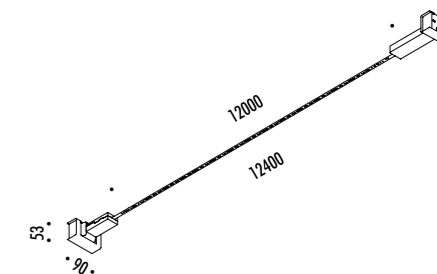

1A2150400.27.05	NERO OPACO / MATT BLACK - 2700K - DIM	FLASH 12 - REMOTE KIT 48 V DC - 114 W LED 2700K - 13152 lm - CRI > 90 / 3000K - 13416 lm - CRI > 90
1A2150400.30.05	NERO OPACO / MATT BLACK - 3000K - DIM	MODULO LED LUNGHEZZA 12 m - NASTRO IN ACCIAIO ARMONICO LARGHEZZA 10 mm SEZIONABILE OGNI 96,6 mm KIT DI ALIMENTAZIONE INDIPENDENTE INCLUSO INPUT 100-240 V - 50/60 Hz - VEDI PAG. 217 DIMMERABILE DALI - PUSH - 0/1-10 V - TRIAC/IGBT ACCESSORI OPZIONALI NON INCLUSI - VEDI PAG. 219 LED MODULE 12 m LONG - HARMONIC STEEL STRIP 10 mm WIDE CAN BE CUT EVERY 96,6 mm INCLUDES INDEPENDENT POWER SUPPLY KIT INPUT 100-240 V - 50/60 Hz - SEE PAGE 217 DALI - PUSH - 0/1-10 V - TRIAC/IGBT DIMMABLE OPTIONAL ACCESSORIES NOT INCLUDED - SEE PAGE 219
1A2150400.27.06	NERO OPACO / MATT BLACK - 2700K	FLASH 12 - PLUG KIT 48 V DC - 114 W LED 2700K - 13152 lm - CRI > 90 / 3000K - 13416 lm - CRI > 90
1A2150400.30.06	NERO OPACO / MATT BLACK - 3000K	MODULO LED LUNGHEZZA 12 m - NASTRO IN ACCIAIO ARMONICO LARGHEZZA 10 mm SEZIONABILE OGNI 96,6 mm KIT DI ALIMENTAZIONE INCLUSO INPUT 100-240 V - 50/60 Hz - VEDI PAG. 217 DIMMER ACCESSORI OPZIONALI NON INCLUSI - VEDI PAG. 219 LED MODULE 12 m LONG - HARMONIC STEEL STRIP 10 mm WIDE CAN BE CUT EVERY 96,6 mm INCLUDES POWER SUPPLY KIT INPUT 100-240 V - 50/60 Hz - SEE PAGE 217 DIMMER OPTIONAL ACCESSORIES NOT INCLUDED - SEE PAGE 219