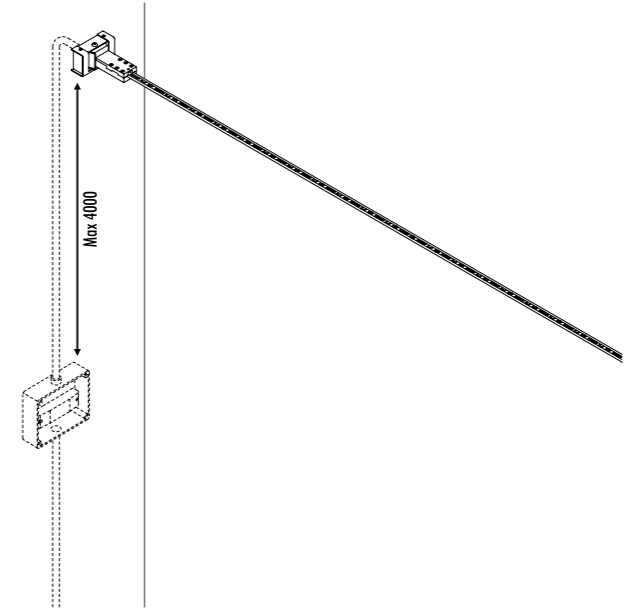

• 68 • • 244 •

CONTROLLER DIMENSION

• 54 • • 170 •

KIT DI ALIMENTAZIONE CON SPINA / POWER SUPPLY KIT WITH PLUG

INFINITO 6 / FLASH 6 / INFINITO 12 / FLASH 12
POWER KIT WITH PLUG - DIMENSION

• 78 • • 420 •

ACCESSORI OPZIONALI / OPTIONAL ACCESSORIES