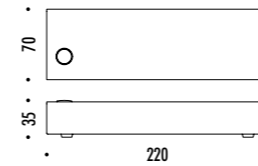

Compasso d'Oro ADI
Award 2014

DESIGN ENZO CALABRESE - DAVIDE GROPPI - 2011
LAMPADA DA TERRA - FIBRA DI VETRO - METALLO
FLOOR LAMP - FIBERGLASS - METAL

SAMPEI 230

CE IP20

DRIVER