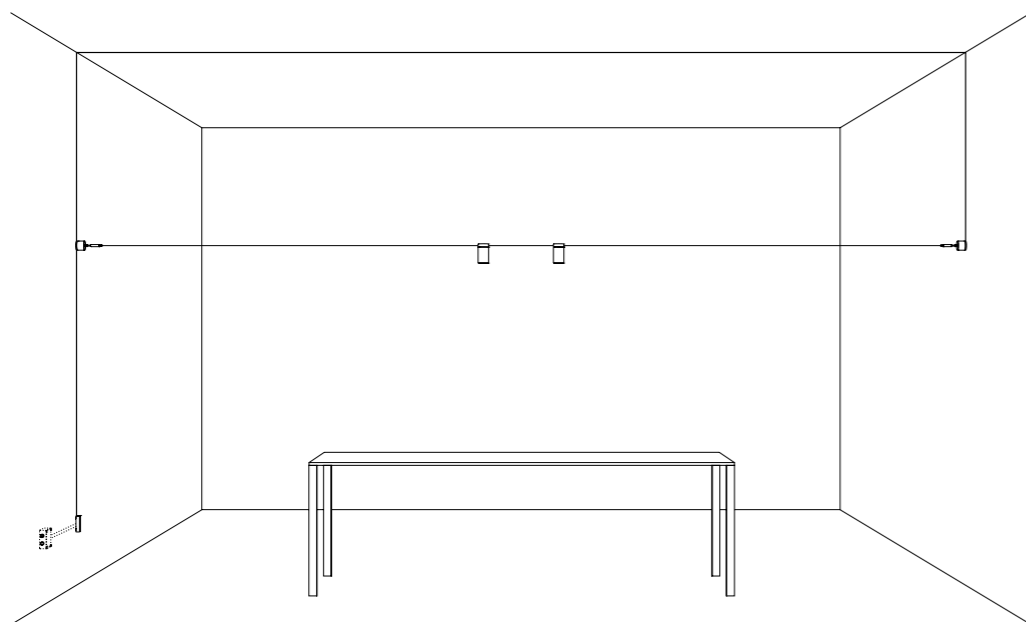

OHM PUÒ ESSERE ALIMENTATA CON IL NOSTRO NASTRO CONDUTTORE ENDLESS, LA STRISCIA ADESIVA BREVETTATA PER PORTARE "DIFFERENZA DI POTENZIALE" DOVE SI DESIDERA.
OHM CAN BE POWERED WITH ENDLESS, OUR PATENTED ADHESIVE TAPE TO CONDUCT AND TRANSPORT ELECTRIC ENERGY ANYWHERE.

OHM

KIT ALIMENTAZIONE ENDLESS / ENDLESS POWER SUPPLY KIT

CE IP20

1Z0240530.350	STANDARD	REMOTE DRIVER INPUT (110-127 V) 220-240 V - 50/60 Hz OUTPUT 350 mA DC - 18,5 W - IP20 DIMMERABILE DALI - PUSH - 1-10 V DALI - PUSH - 1-10 V DIMMABLE	
1A3940300.00.00	BIANCO OPACO / MATT WHITE	OHM BASE ALIMENTAZIONE PER ENDLESS / OHM POWER BASE FOR ENDLESS	
1A3940400.00.00	NERO OPACO / MATT BLACK		
1A3470300.00.00	BIANCO OPACO / MATT WHITE - 5 m	ENDLESS - MAX 150 W - MAX 48 V DC - MAX 4 A	
1A3470400.00.00	NERO OPACO / MATT BLACK - 5 m		
1A0050300.00.00	BIANCO OPACO / MATT WHITE - 10 m		
1A0050400.00.00	NERO OPACO / MATT BLACK - 10 m		
1A0370000.00.00	STANDARD	KIT FISSAGGIO PARETI RUVIDE / FIXING ROUGH WALLS KIT 2,5 m	
1A3480300.00.00	BIANCO OPACO / MATT WHITE	BOX MORSETTI CON 2 MORSETTI INCLUSI / TERMINAL BOX WITH 2 TERMINALS INCLUDED	
1A3480400.00.00	NERO OPACO / MATT BLACK		
1A3490000.00.00	STANDARD	MORSETTI - 2 PEZZI / TERMINALS - 2 PIECES