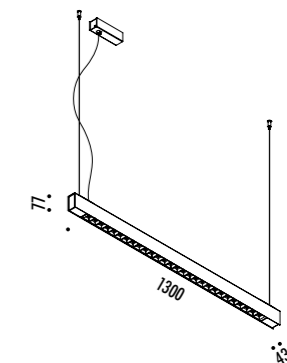

CE IP20

CEILING ROSE

1A2940300.30.01	BIANCO OPACO / MATT WHITE - 3000K - DALI	110-240 V - 50/60 Hz - 78 W LED - UGR < 19 4292 lm (DOWN) - 4360 lm (UP) - CRI > 80 DOPPIA EMISSIONE CON ACCENSIONE SEPARATA ROSONE BIANCO - CAVO TRASPARENTE - CAVI DI SOSPENSIONE IN ACCIAIO INOX 304 ACCESSORI OPZIONALI KIT SOSPENSIONE - VEDI PAG. 125 DUAL EMISSION AND SEPARATED SWITCH WHITE CEILING ROSE - TRANSPARENT CABLE - 304 STAINLESS STEEL SUSPENSION CABLES OPTIONAL ACCESSORIES SUSPENSION KIT - SEE PAGE 125