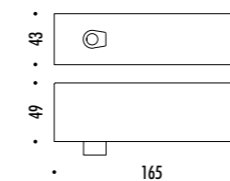

CE IP20

CEILING ROSE

1A2910300.30.01	BIANCO OPACO / MATT WHITE - 3000K - DALI	110-240 V - 50/60 Hz - 39 W LED - UGR < 19 - 4292 lm - CRI > 80
		ROSONE BIANCO - CAVO BIANCO - CAVI DI SOSPENSIONE IN ACCIAIO INOX 304
		ACCESSORI OPZIONALI KIT SOSPENSIONE - VEDI PAG. 125
		WHITE CEILING ROSE - WHITE CABLE - 304 STAINLESS STEEL SUSPENSION CABLES
		OPTIONAL ACCESSORIES SUSPENSION KIT - SEE PAGE 125