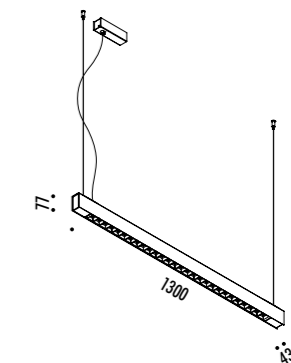

CE IP20

CEILING ROSE

1A2910300.30.01	BIANCO OPACO / MATT WHITE - 3000K - DALI	110-240 V - 50/60 Hz - 39 W LED - UGR < 19 - 4292 lm - CRI > 80
		ROSONE BIANCO - CAVO BIANCO - CAVI DI SOSPENSIONE IN ACCIAIO INOX 304
		ACCESSORI OPZIONALI KIT SOSPENSIONE - VEDI PAG. 125
		WHITE CEILING ROSE - WHITE CABLE - 304 STAINLESS STEEL SUSPENSION CABLES
		OPTIONAL ACCESSORIES SUSPENSION KIT - SEE PAGE 125