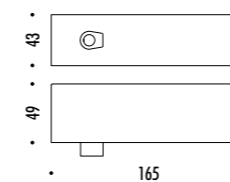

CE IP20

CEILING ROSE

1A2940300.30.01	BIANCO OPACO / MATT WHITE - 3000K - DALI	110-240 V - 50/60 Hz - 78 W LED - UGR < 19 4292 lm (DOWN) - 4360 lm (UP) - CRI > 80 DOPPIA EMISSIONE CON ACCENSIONE SEPARATA ROSONE BIANCO - CAVO TRASPARENTE - CAVI DI SOSPENSIONE IN ACCIAIO INOX 304 ACCESSORI OPZIONALI KIT SOSPENSIONE - VEDI PAG. 125 DUAL EMISSION AND SEPARATED SWITCH WHITE CEILING ROSE - TRANSPARENT CABLE - 304 STAINLESS STEEL SUSPENSION CABLES OPTIONAL ACCESSORIES SUSPENSION KIT - SEE PAGE 125