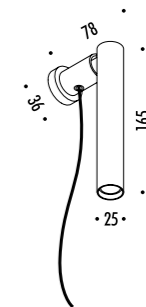

1A3680300.27.20	BIANCO OPACO / MATT WHITE - 2700K	MAX 500 mA DC - 5,6 W LED 2700K - 327 lm - CRI > 90 / 3000K - 352 lm - CRI > 90
1A3680300.30.20	BIANCO OPACO / MATT WHITE - 3000K	BASE A FISSAGGIO MAGNETICO - CAVO BIANCO 3 m - ORIENTABILE KIT INSTALLAZIONE OBBLIGATORIO NON INCLUSO MAGNETIC FIXING BASE - WHITE CABLE 3 m - ADJUSTABLE COMPULSORY INSTALLATION KIT NOT INCLUDED
1A3680400.27.20	NERO OPACO / MATT BLACK - 2700K	MAX 500 mA DC - 5,6 W LED 2700K - 327 lm - CRI > 90 / 3000K - 352 lm - CRI > 90
1A3680400.30.20	NERO OPACO / MATT BLACK - 3000K	BASE A FISSAGGIO MAGNETICO - CAVO NERO 3 m - ORIENTABILE KIT INSTALLAZIONE OBBLIGATORIO NON INCLUSO MAGNETIC FIXING BASE - BLACK CABLE 3 m - ADJUSTABLE COMPULSORY INSTALLATION KIT NOT INCLUDED

KIT INSTALLAZIONE OBBLIGATORI / COMPULSORY INSTALLATION KIT

1A3180300.00.06	BIANCO OPACO / MATT WHITE	KIT DI ALIMENTAZIONE CON SPINA / POWER SUPPLY KIT WITH PLUG INPUT 100-240 V - 50/60 Hz - OUTPUT 350 mA DC - 15 W - IP20 DIMMER
1A3180400.00.06	NERO OPACO / MATT BLACK	

1Z0240870.500	STANDARD	DRIVER INPUT (110-127 V) 220-240 V - 50/60 Hz - OUTPUT 500 mA DC - (15 W) 20 W - IP20 PUSH - 1-10 V DIMMABLE