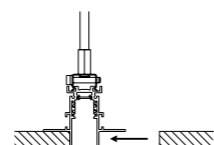

KIT INSTALLAZIONE OBBLIGATORI / COMPULSORY INSTALLATION KITS

1A2810400.02.00	NERO OPACO / MATT BLACK	48 V DC - MAX 15 A ELEMENTO DI ALIMENTAZIONE POWER CONNECTOR
1A2810400.03.00	NERO OPACO / MATT BLACK	TAPPO DI CHIUSURA PER ALIMENTAZIONE END CAP FOR POWER CONNECTOR
1A2810400.04.00	NERO OPACO / MATT BLACK	TAPPO DI CHIUSURA END CAP
1A2810400.05.00	NERO OPACO / MATT BLACK	48 V DC - MAX 15 A CONNETTORE LINEARE / ACQUISTARE INSIEME A 1A2810400.06.00 LINEAR CONNECTOR / TO BUY TOGETHER WITH 1A2810400.06.00
1A2810400.06.00	NERO OPACO / MATT BLACK	STAFFA DI RINFORZO REINFORCING BRACKET
1A2810000.07.00	STANDARD	MORSETTO CON PINZA M6 CLAMP WITH M6 GRIPPE
1A2810000.08.00	STANDARD	SET SOSPENSIONE SUSPENSION SET
1A2810000.09.00	STANDARD	PROTEZIONE PER INSTALLAZIONE CARTONGESSO 2000 mm PLASTER INSTALLATION GUARD 2000 mm
1A2810000.10.00	STANDARD	STRUMENTO TAGLIO CUTTING TOOL