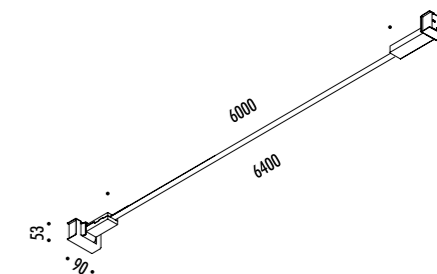

CE  IP20

1A2250400.27.05	NERO OPACO / MATT BLACK - 2700K - DIM	INFINITO 6 - REMOTE KIT 48 V DC - 57 W LED 2700K - 6576 lm - CRI>90 / 3000K - 6708 lm - CRI>90 MODULO LED LUNGHEZZA 6 m - NASTRO IN ACCIAIO ARMONICO LARGHEZZA 19 mm SEZIONABILE OGNI 96,6 mm KIT DI ALIMENTAZIONE INDIPENDENTE INCLUSO INPUT 100-240 V - 50/60 Hz - VEDI PAG. 217 DIMMERABILE DALI - PUSH - 0/1-10 V - TRIAC/IGBT ACCESSORI OPZIONALI NON INCLUSI - VEDI PAG. 219 LED MODULE 6 m LONG - HARMONIC STEEL STRIP 19 mm WIDE CAN BE CUT EVERY 96,6 mm INCLUDES INDEPENDENT POWER SUPPLY KIT INPUT 100-240 V - 50/60 Hz - SEE PAGE 217 DALI - PUSH - 0/1-10 V - TRIAC/IGBT DIMMABLE OPTIONAL ACCESSORIES NOT INCLUDED - SEE PAGE 219
1A2250400.30.05	NERO OPACO / MATT BLACK - 3000K - DIM	
1A2250400.27.06	NERO OPACO / MATT BLACK - 2700K	INFINITO 6 - PLUG KIT 48 V DC - 57 W LED 2700K - 6576 lm - CRI>90 / 3000K - 6708 lm - CRI>90 MODULO LED LUNGHEZZA 6 m - NASTRO IN ACCIAIO ARMONICO LARGHEZZA 19 mm SEZIONABILE OGNI 96,6 mm KIT DI ALIMENTAZIONE INCLUSO INPUT 100-240 V - 50/60 Hz - VEDI PAG. 217 DIMMER ACCESSORI OPZIONALI NON INCLUSI - VEDI PAG. 219 LED MODULE 6 m LONG - HARMONIC STEEL STRIP 19 mm WIDE CAN BE CUT EVERY 96,6 mm INCLUDES POWER SUPPLY KIT INPUT 100-240 V - 50/60 Hz - SEE PAGE 217 DIMMER OPTIONAL ACCESSORIES NOT INCLUDED - SEE PAGE 219
1A2250400.30.06	NERO OPACO / MATT BLACK - 3000K	