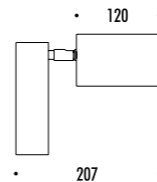

1A1080305.00.04	BIANCO OPACO / MATT WHITE - PUSH	110-240 V - 50/60 Hz - MAX 17 W LED ORIENTABILE MODULO LED NON INCLUSO - VEDI PAG. 365 ACCESSORI OPZIONALI MODULO LED - VEDI PAG. 365 ADJUSTABLE LED MODULE NOT INCLUDED - SEE PAGE 365 OPTIONAL LED MODULE ACCESSORIES - SEE PAGE 365
1A1080405.00.04	NERO OPACO / MATT BLACK - PUSH