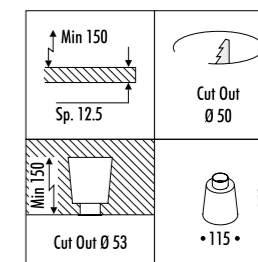

1A1490300.27.20	BIANCO OPACO / MATT WHITE - 2700K - BEAM 40°	24 V DC - 7 W LED
1A1490300.30.20	BIANCO OPACO / MATT WHITE - 3000K - BEAM 40°	2700K - 495 lm - CRI > 90 / 3000K - 546 lm - CRI > 90 - BEAM 40°
1A1490400.27.20	NERO OPACO / MATT BLACK - 2700K - BEAM 40°	DIMENSIONI TAGLIO CARTONGESSO Ø 50 mm - SPAZIO MINIMO PER INCASSO 150 mm
1A1490400.30.20	NERO OPACO / MATT BLACK - 3000K - BEAM 40°	DRIVER NON INCLUSO PLASTERBOARD CUT-OUT Ø 50 mm - MINIMUM SPACE FOR MOUNTING 150 mm DRIVER NOT INCLUDED

KIT INSTALLAZIONE OBBLIGATORI / COMPULSORY INSTALLATION KITS

1Z1120220	STANDARD	DRIVER INPUT 110-240 V - 50/60 Hz - OUTPUT 24 V DC - 40 W - IP68 1-10 V DIMMABLE

KIT INSTALLAZIONE OPZIONALI / OPTIONAL INSTALLATION KITS

1A1500000.00.00	STANDARD	CASSAFORMA INSTALLAZIONE / INSTALLATION BOX DIMENSIONI TAGLIO Ø 53 mm - SPAZIO MINIMO PER INCASSO 150 mm CUT-OUT Ø 53 mm - MINIMUM SPACE FOR MOUNTING 150 mm

1A1660000.00.00	STANDARD	CONNETTORE DRIVER IP68 - 1 PEZZO DRIVER CONNECTOR IP68 - 1 PIECE