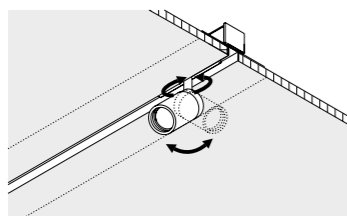

CE IP20

1A2810400.01.00	NERO OPACO / MATT BLACK	48 V DC - MAX 15 A BINARIO PER CARTONGESSO 12,5 mm LUNGHEZZA 2000 mm DIMENSIONI TAGLIO CARTONGESSO 2000 x 26 mm SPAZIO MINIMO PER INCASSO 100 mm KIT INSTALLAZIONE OBBLIGATORIO NON INCLUSO PLASTERBOARD TRACK 12,5 mm - 2000 mm LENGTH PLASTERBOARD CUT-OUT 2000 x 26 mm MINIMUM SPACE FOR MOUNTING 100 mm COMPULSORY INSTALLATION KIT NOT INCLUDED

KIT INSTALLAZIONE OBBLIGATORI / COMPULSORY INSTALLATION KITS

1Z1120250	STANDARD	DRIVER ON/OFF INPUT 100-240 V - 50/60 Hz - OUTPUT 48 V DC - 150 W - IP67
1Z1120380	STANDARD	DRIVER ON/OFF INPUT 100-240 V - 50/60 Hz - OUTPUT 48 V DC - 320 W - IP67
1A2810000.11.00	STANDARD	POWER KIT ON/OFF - COMPATIBILE DALI INPUT 100-240 V - 50/60 Hz - OUTPUT 48 V DC - 150 W - IP20
1A2810000.12.00	STANDARD	POWER KIT ON/OFF - COMPATIBILE DALI INPUT 100-240 V - 50/60 Hz - OUTPUT 48 V DC - 320 W - IP20

KIT INSTALLAZIONE OBBLIGATORI / COMPULSORY INSTALLATION KITS

1A2810400.02.00	NERO OPACO / MATT BLACK	48 V DC - MAX 15 A ELEMENTO DI ALIMENTAZIONE POWER CONNECTOR
1A2810400.03.00	NERO OPACO / MATT BLACK	TAPPO DI CHIUSURA PER ALIMENTAZIONE END CAP FOR POWER CONNECTOR
1A2810400.04.00	NERO OPACO / MATT BLACK	TAPPO DI CHIUSURA END CAP
1A2810400.05.00	NERO OPACO / MATT BLACK	48 V DC - MAX 15 A CONNETTORE LINEARE / ACQUISTARE INSIEME A 1A2810400.06.00 LINEAR CONNECTOR / TO BUY TOGETHER WITH 1A2810400.06.00
1A2810400.06.00	NERO OPACO / MATT BLACK	STAFFA DI RINFORZO REINFORCING BRACKET
1A2810000.07.00	STANDARD	MORSETTO CON PINZA M6 CLAMP WITH M6 GRIPPE
1A2810000.08.00	STANDARD	SET SOSPENSIONE SUSPENSION SET
1A2810000.09.00	STANDARD	PROTEZIONE PER INSTALLAZIONE CARTONGESSO 2000 mm PLASTER INSTALLATION GUARD 2000 mm
1A2810000.10.00	STANDARD	STRUMENTO TAGLIO CUTTING TOOL