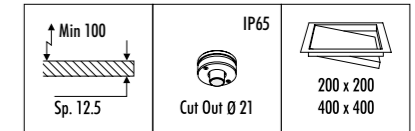

1A4100000.27.20	STANDARD - 2700K - BEAM 23°	24 V DC - 14 W LED - UGR < 19 2700K - 425 lm - CRI > 90 / 3000K - 458 lm - CRI > 90 - BEAM 23° FORO VISIBILE Ø 18 mm KIT INSTALLAZIONE OBBLIGATORIO NON INCLUSO DRIVER NON INCLUSO - VEDI PAG. 297 VISIBLE HOLE Ø 18 mm COMPULSORY INSTALLATION KIT NOT INCLUDED DRIVER NOT INCLUDED - SEE PAGE 297
1A4100000.30.20	STANDARD - 3000K - BEAM 23°	
1A2110000.27.20	STANDARD - 2700K - BEAM 32°	24 V DC - 14 W LED - UGR < 19 2700K - 538 lm - CRI > 90 / 3000K - 579 lm - CRI > 90 - BEAM 32° FORO VISIBILE Ø 18 mm KIT INSTALLAZIONE OBBLIGATORIO NON INCLUSO DRIVER NON INCLUSO - VEDI PAG. 297 VISIBLE HOLE Ø 18 mm COMPULSORY INSTALLATION KIT NOT INCLUDED DRIVER NOT INCLUDED - SEE PAGE 297
1A2110000.30.20	STANDARD - 3000K - BEAM 32°	

KIT INSTALLAZIONE OBBLIGATORI / COMPULSORY INSTALLATION KITS

1A2200400.00.00	NERO OPACO / MATT BLACK	FLANGIA PER CARTONGESSO 12,5 mm / PLASTERBOARD FLANGE 12,5 mm DIMENSIONI TAGLIO CARTONGESSO Ø 21 mm - SPAZIO MINIMO PER INCASSO 100 mm PLASTERBOARD CUT-OUT Ø 21 mm - MINIMUM SPACE FOR MOUNTING 100 mm

KIT INSTALLAZIONE OPZIONALI / OPTIONAL INSTALLATION KITS

1A3780000.00.00	STANDARD 200 x 200 mm	BOTOLA PER CARTONGESSO 12,5 mm / PLASTERBOARD PANEL 12,5 mm DIMENSIONI TAGLIO CARTONGESSO 200 x 200 mm / 400 x 400 mm PLASTERBOARD CUT-OUT 200 x 200 mm / 400 x 400 mm
1A3790000.00.00	STANDARD 400 x 400 mm