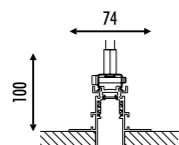

KIT INSTALLAZIONE OBBLIGATORI / COMPULSORY INSTALLATION KITS

1Z1120250	STANDARD	DRIVER ON/OFF INPUT 100-240 V - 50/60 Hz - OUTPUT 48 V DC - 150 W - IP67
1Z1120380	STANDARD	DRIVER ON/OFF INPUT 100-240 V - 50/60 Hz - OUTPUT 48 V DC - 320 W - IP67
1A2810000.11.00	STANDARD	POWER KIT ON/OFF - COMPATIBILE DALI INPUT 100-240 V - 50/60 Hz - OUTPUT 48 V DC - 150 W - IP20
1A2810000.12.00	STANDARD	POWER KIT ON/OFF - COMPATIBILE DALI INPUT 100-240 V - 50/60 Hz - OUTPUT 48 V DC - 320 W - IP20