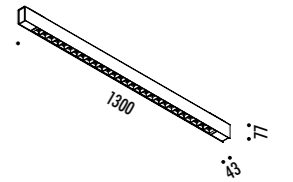

CE IP20

1A2930300.30.01	BIANCO OPACO / MATT WHITE - 3000K - DALI	110-240 V - 50/60 Hz - 39 W LED - UGR < 19 - 4292 lm - CRI > 80