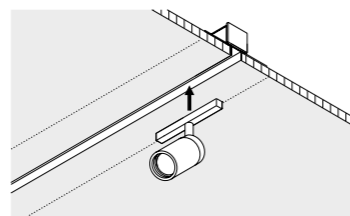

CE IP20

1A2810400.01.00	NERO OPACO / MATT BLACK	48 V DC - MAX 15 A BINARIO PER CARTONGESSO 12,5 mm LUNGHEZZA 2000 mm DIMENSIONI TAGLIO CARTONGESSO 2000 x 26 mm SPAZIO MINIMO PER INCASSO 100 mm KIT INSTALLAZIONE OBBLIGATORIO NON INCLUSO PLASTERBOARD TRACK 12,5 mm - 2000 mm LENGTH PLASTERBOARD CUT-OUT 2000 x 26 mm MINIMUM SPACE FOR MOUNTING 100 mm COMPULSORY INSTALLATION KIT NOT INCLUDED

KIT INSTALLAZIONE OBBLIGATORI / COMPULSORY INSTALLATION KITS

1Z1120250	STANDARD	DRIVER ON/OFF INPUT 100-240 V - 50/60 Hz - OUTPUT 48 V DC - 150 W - IP67
1Z1120380	STANDARD	DRIVER ON/OFF INPUT 100-240 V - 50/60 Hz - OUTPUT 48 V DC - 320 W - IP67
1A2810000.11.00	STANDARD	POWER KIT ON/OFF - COMPATIBILE DALI INPUT 100-240 V - 50/60 Hz - OUTPUT 48 V DC - 150 W - IP20
1A2810000.12.00	STANDARD	POWER KIT ON/OFF - COMPATIBILE DALI INPUT 100-240 V - 50/60 Hz - OUTPUT 48 V DC - 320 W - IP20

KIT INSTALLAZIONE OBBLIGATORI / COMPULSORY INSTALLATION KITS

1A2810400.02.00	NERO OPACO / MATT BLACK	48 V DC - MAX 15 A ELEMENTO DI ALIMENTAZIONE POWER CONNECTOR
1A2810400.03.00	NERO OPACO / MATT BLACK	TAPPO DI CHIUSURA PER ALIMENTAZIONE END CAP FOR POWER CONNECTOR
1A2810400.04.00	NERO OPACO / MATT BLACK	TAPPO DI CHIUSURA END CAP
1A2810400.05.00	NERO OPACO / MATT BLACK	48 V DC - MAX 15 A CONNETTORE LINEARE / ACQUISTARE INSIEME A 1A2810400.06.00 LINEAR CONNECTOR / TO BUY TOGETHER WITH 1A2810400.06.00
1A2810400.06.00	NERO OPACO / MATT BLACK	STAFFA DI RINFORZO REINFORCING BRACKET
1A2810000.07.00	STANDARD	MORSETTO CON PINZA M6 CLAMP WITH M6 GRIPPE
1A2810000.08.00	STANDARD	SET SOSPENSIONE SUSPENSION SET
1A2810000.09.00	STANDARD	PROTEZIONE PER INSTALLAZIONE CARTONGESSO 2000 mm PLASTER INSTALLATION GUARD 2000 mm
1A2810000.10.00	STANDARD	STRUMENTO TAGLIO CUTTING TOOL