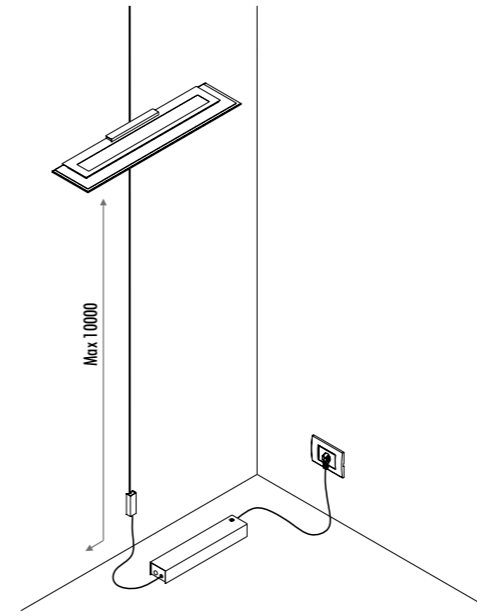

KIT DI ALIMENTAZIONE CON SPINA / POWER SUPPLY KIT WITH PLUG

KIT ROSONE DA PARETE E SOFFITTO / WALL AND CEILING ROSE KIT