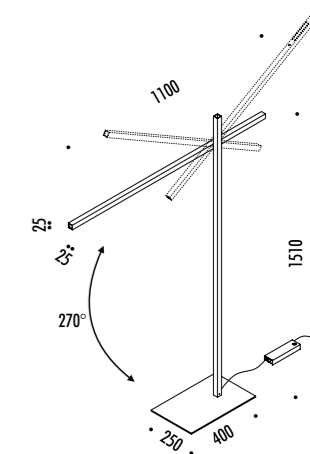

1A2510400.27.06	NERO OPACO / MATT BLACK - 2700K	110-240 V - 50/60 Hz - 15,5 W LED - UGR < 19
1A2510400.30.06	NERO OPACO / MATT BLACK - 3000K	2700K - 765 lm - CRI > 90 / 3000K - 823 lm - CRI > 90
1A2511800.27.06	ORO OPACO / MATT GOLD - 2700K	CAVO NERO - ORIENTABILE
1A2511800.30.06	ORO OPACO / MATT GOLD - 3000K	ALIMENTAZIONE CON SPINA - DIMMER
		BLACK CABLE - ADJUSTABLE
		POWER SUPPLY WITH PLUG - DIMMER