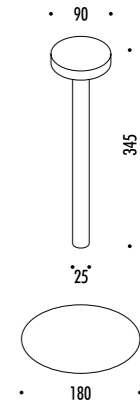

CE IP20

1A0310300.27.00	BIANCO OPACO / MATT WHITE - 2700K - ON/OFF	2 W LED
1A0310300.30.00	BIANCO OPACO / MATT WHITE - 3000K - ON/OFF	2700K - 165 lm - CRI > 90 / 3000K - 178 lm - CRI > 90
1A0310400.27.00	NERO OPACO / MATT BLACK - 2700K - ON/OFF	BASE A FISSAGGIO MAGNETICO
1A0310400.30.00	NERO OPACO / MATT BLACK - 3000K - ON/OFF	BATTERIA RICARICABILE 4,8 V DC - NiMH 4300 mAh - ON/OFF TOUCH - AUTONOMIA BATTERIA DODICI ORE
1A0311800.27.00	ORO OPACO / MATT GOLD - 2700K - ON/OFF	CARICABATTERIE INCLUSO INPUT 110-240 V - 50/60 Hz
1A0311800.30.00	ORO OPACO / MATT GOLD - 3000K - ON/OFF	ACCESSORIO OPZIONALE TAVOLINO - VEDI PAG. 15
		MINIMO 3 PEZZI PER FINITURA
		MAGNETIC FIXING BASE
		RECHARGEABLE BATTERY 4,8 V DC - NiMH 4300 mAh - ON/OFF TOUCH - BATTERY LIFE TWELVE HOURS
		INCLUDES CHARGER INPUT 110-240 V - 50/60 Hz
		TABLE OPTIONAL ACCESSORY - SEE PAGE 15
		MINIMUM 3 PIECES PER FINISH