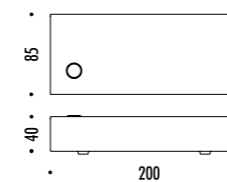

CE IP20

DRIVER

1A2750300.27.06	BIANCO OPACO / MATT WHITE - 2700K	110-240 V - 50/60 Hz - 33 W LED
1A2750300.30.06	BIANCO OPACO / MATT WHITE - 3000K	2700K - 2771 lm - CRI > 90 / 3000K - 2884 lm - CRI > 90
		CAVO BIANCO - DIMMER
		WHITE CABLE - DIMMER
1A2750400.27.06	NERO OPACO / MATT BLACK - 2700K	110-240 V - 50/60 Hz - 33 W LED
1A2750400.30.06	NERO OPACO / MATT BLACK - 3000K	2700K - 2771 lm - CRI > 90 / 3000K - 2884 lm - CRI > 90
		CAVO NERO - DIMMER
		BLACK CABLE - DIMMER