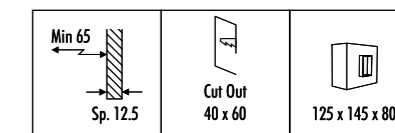

CE IP44

1A1510300.27.20	BIANCO OPACO / MATT WHITE - 2700K	MAX 500 mA DC - 2 W LED 2700K - 128 lm - CRI > 90 / 3000K - 133 lm - CRI > 90 DIMENSIONI TAGLIO CARTONGESSO 40 x 60 mm - SPAZIO MINIMO PER INCASSO 65 mm DRIVER NON INCLUSO PLASTERBOARD CUT-OUT 40 x 60 mm - MINIMUM SPACE FOR MOUNTING 65 mm DRIVER NOT INCLUDED
1A1510300.30.20	BIANCO OPACO / MATT WHITE - 3000K	

KIT INSTALLAZIONE OBBLIGATORI / COMPULSORY INSTALLATION KITS

1Z0241170	STANDARD	DRIVER INPUT (110-127 V) 220-240 V - 50/60 Hz - OUTPUT 500 mA DC - (15 W) 24 W - IP68 NOT DIMMABLE

KIT INSTALLAZIONE OPZIONALI / OPTIONAL INSTALLATION KITS

1A1520000.00.00	STANDARD	CASSAFORMA INSTALLAZIONE / INSTALLATION BOX DIMENSIONI TAGLIO CARTONGESSO 40 x 60 mm - SPAZIO MINIMO PER INCASSO 65 mm PLASTERBOARD CUT-OUT 40 x 60 mm - MINIMUM SPACE FOR MOUNTING 65 mm