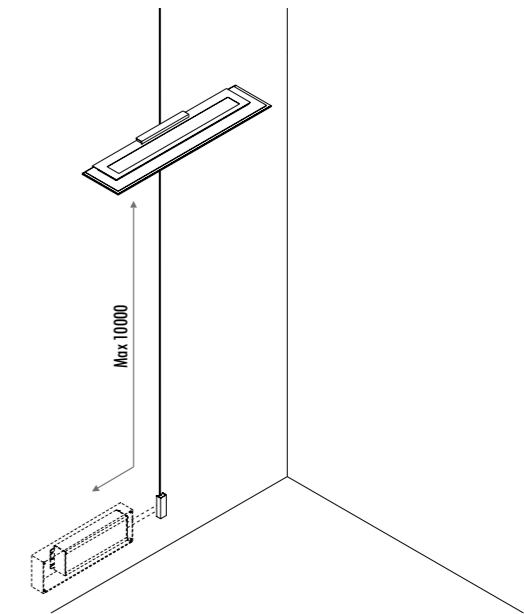

KIT DI ALIMENTAZIONE REMOTO / REMOTE POWER SUPPLY KIT