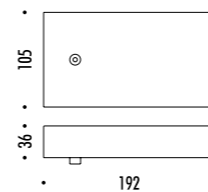

CEILING ROSE

1A3260300.27.04	BIANCO OPACO / MATT WHITE - 2700K - PUSH	110-240 V - 50/60 Hz - 15,5 W LED 2700K - 592 lm - CRI > 90 / 3000K - 619 lm - CRI > 90 ROSONE BIANCO - CAVO COASSIALE TRASPARENTE - CAVI DI SOSPENSIONE IN ACCIAIO INOX 304 ACCESSORI OPZIONALI KIT SOSPENSIONE - VEDI PAG. 125 WHITE CEILING ROSE - TRANSPARENT COAXIAL CABLE - 304 STAINLESS STEEL SUSPENSION CABLES OPTIONAL ACCESSORIES SUSPENSION KIT - SEE PAGE 125
1A3260300.30.04	BIANCO OPACO / MATT WHITE - 3000K - PUSH	
1A3260800.27.04	OTTONE SPAZZOLATO / BRUSHED BRASS - 2700K - PUSH	
1A3260800.30.04	OTTONE SPAZZOLATO / BRUSHED BRASS - 3000K - PUSH