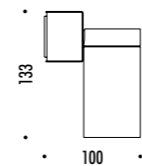

1A2490300.00.00	BIANCO OPACO / MATT WHITE - ON/OFF	100-240 V - 50/60 Hz - MAX 10 W LED - GU10 ORIENTABILE LAMPADINA NON INCLUSA ACCESSORI OPZIONALI LAMPADINA NON INCLUSI ADJUSTABLE BULB NOT INCLUDED OPTIONAL BULB ACCESSORIES NOT INCLUDED
1A2490400.00.00	NERO OPACO / MATT BLACK - ON/OFF