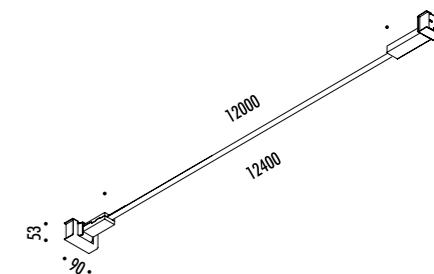

1A2260400.27.05	NERO OPACO / MATT BLACK - 2700K - DIM	INFINITO 12 - REMOTE KIT 48 V DC - 114 W LED 2700K - 13152 lm - CRI > 90 / 3000K - 13416 lm - CRI > 90 MODULO LED LUNGHEZZA 12 m - NASTRO IN ACCIAIO ARMONICO LARGHEZZA 19 mm SEZIONABILE OGNI 96,6 mm KIT DI ALIMENTAZIONE INDIPENDENTE INCLUSO INPUT 100-240 V - 50/60 Hz - VEDI PAG. 217 DIMMERABILE DALI - PUSH - 0/1-10 V - TRIAC/IGBT ACCESSORI OPZIONALI NON INCLUSI - VEDI PAG. 219 LED MODULE 12 m LONG - HARMONIC STEEL STRIP 19 mm WIDE CAN BE CUT EVERY 96,6 mm INCLUDES INDIPENDENT POWER SUPPLY KIT INPUT 100-240 V - 50/60 Hz - SEE PAGE 217 DALI - PUSH - 0/1-10 V - TRIAC/IGBT DIMMABLE OPTIONAL ACCESSORIES NOT INCLUDED - SEE PAGE 219
1A2260400.30.05	NERO OPACO / MATT BLACK - 3000K - DIM	
1A2260400.27.06	NERO OPACO / MATT BLACK - 2700K	INFINITO 12 - PLUG KIT 48 V DC - 114 W LED 2700K - 13152 lm - CRI > 90 / 3000K - 13416 lm - CRI > 90 MODULO LED LUNGHEZZA 12 m - NASTRO IN ACCIAIO ARMONICO LARGHEZZA 19 mm SEZIONABILE OGNI 96,6 mm KIT DI ALIMENTAZIONE INCLUSO INPUT 100-240 V - 50/60 Hz - VEDI PAG. 217 DIMMER ACCESSORI OPZIONALI NON INCLUSI - VEDI PAG. 219 LED MODULE 12 m LONG - HARMONIC STEEL STRIP 19 mm WIDE CAN BE CUT EVERY 96,6 mm INCLUDES POWER SUPPLY KIT INPUT 100-240 V - 50/60 Hz - SEE PAGE 217 DIMMER OPTIONAL ACCESSORIES NOT INCLUDED - SEE PAGE 219
1A2260400.30.06	NERO OPACO / MATT BLACK - 3000K