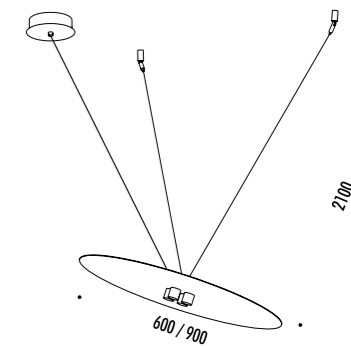

1A3190005.30.04	STANDARD Ø 600 - 3000K - PUSH	CARTESIO 110-240 V - 50/60 Hz - 15,5 W LED 300 lm - CRI > 80 (DOWN) / 930 lm - CRI > 90 (UP) DOPPIA EMISSIONE DISCO IN INOX CON FINITURA A SPECCHIO (DOWN) - RETRO COLORE ROSSO (UP) ROSONE BIANCO - CAVO BIANCO - CAVI DI SOSPENSIONE IN ACCIAIO INOX 304 DUAL EMISSION STAINLESS STEEL PLATE WITH MIRROR FINISH (DOWN) - RED BACK SIDE (UP) WHITE CEILING ROSE - WHITE CABLE - 304 STAINLESS STEEL SUSPENSION CABLES
1A0070005.30.04	STANDARD Ø 900 - 3000K - PUSH	CARTESIO 90 110-240 V - 50/60 Hz - 15,5 W LED 300 lm - CRI > 80 (DOWN) / 930 lm - CRI > 90 (UP) DOPPIA EMISSIONE DISCO IN INOX CON FINITURA A SPECCHIO (DOWN) - RETRO COLORE ROSSO (UP) ROSONE BIANCO - CAVO BIANCO - CAVI DI SOSPENSIONE IN ACCIAIO INOX 304 DUAL EMISSION STAINLESS STEEL PLATE WITH MIRROR FINISH (DOWN) - RED BACK SIDE (UP) WHITE CEILING ROSE - WHITE CABLE - 304 STAINLESS STEEL SUSPENSION CABLES