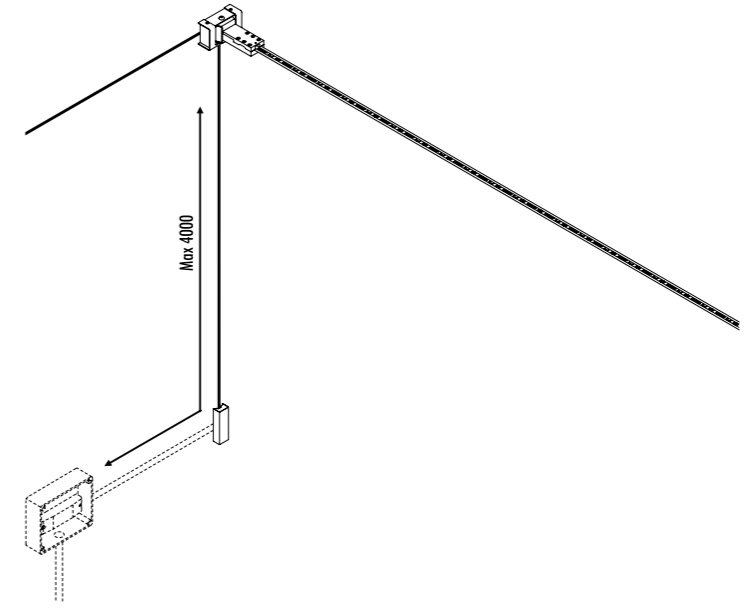

INSTALLAZIONE CON ENDLESS E KIT DI ALIMENTAZIONE REMOTO / INSTALLATION WITH ENDLESS AND REMOTE POWER SUPPLY KIT

INSTALLAZIONE CON ENDLESS E KIT DI ALIMENTAZIONE CON SPINA / INSTALLATION WITH ENDLESS AND POWER SUPPLY KIT WITH PLUG