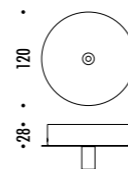

CEILING ROSE

1A2960300.27.40	BIANCO OPACO / MATT WHITE - 2700K - ENDLESS	48 V DC - 5,5 W LED
1A2960300.30.40	BIANCO OPACO / MATT WHITE - 3000K - ENDLESS	2700K - 290 lm - CRI > 90 / 3000K - 310 lm - CRI > 90
1A2960400.27.40	NERO OPACO / MATT BLACK - 2700K - ENDLESS	ROSONE BIANCO - CAVO BIANCO
1A2960400.30.40	NERO OPACO / MATT BLACK - 3000K - ENDLESS	KIT DI ALIMENTAZIONE OBBLIGATORIO ENDLESS NON INCLUSO - VEDI PAG. 243-247
		WHITE CEILING ROSE - WHITE CABLE
		COMPULSORY ENDLESS POWER SUPPLY KIT NOT INCLUDED - SEE PAGE 243-247
1A2960800.27.40	OTTONE SPAZZOLATO / BRUSHED BRASS - 2700K - ENDLESS	48 V DC - 5,5 W LED
1A2960800.30.40	OTTONE SPAZZOLATO / BRUSHED BRASS - 3000K - ENDLESS	2700K - 290 lm - CRI > 90 / 3000K - 310 lm - CRI > 90
1A2962600.27.40	NERO OPACO TOTALE / MATT TOTAL BLACK - 2700K - ENDLESS	ROSONE NERO - CAVO NERO
1A2962600.30.40	NERO OPACO TOTALE / MATT TOTAL BLACK - 3000K - ENDLESS	KIT DI ALIMENTAZIONE OBBLIGATORIO ENDLESS NON INCLUSO - VEDI PAG. 243-247
		BLACK CEILING ROSE - BLACK CABLE
		COMPULSORY ENDLESS POWER SUPPLY KIT NOT INCLUDED - SEE PAGE 243-247