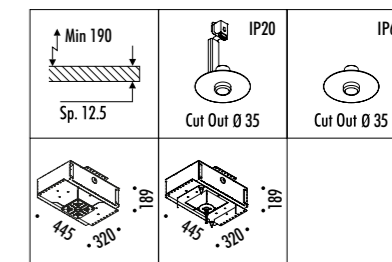

1A4080000.27.20	STANDARD - 2700K - BEAM 23°	24 V DC - 9 W LED - UGR < 19 2700K - 304 lm - CRI > 90 / 3000K - 327 lm - CRI > 90 - BEAM 23° FORO VISIBILE Ø 25 mm - APPARECCHIO ESTRAIBILE PER MANUTENZIONE KIT INSTALLAZIONE OBBLIGATORIO NON INCLUSO DRIVER NON INCLUSO - VEDI PAG. 305 VISIBLE HOLE Ø 25 mm - LUMINAIRE REMOVABLE FOR MAINTENANCE COMPULSORY INSTALLATION KIT NOT INCLUDED DRIVER NOT INCLUDED - SEE PAGE 305
1A4080000.30.20	STANDARD - 3000K - BEAM 23°	
1A2020000.27.20	STANDARD - 2700K - BEAM 32°	24 V DC - 9 W LED - UGR < 19 2700K - 384 lm - CRI > 90 / 3000K - 413 lm - CRI > 90 - BEAM 32° FORO VISIBILE Ø 25 mm - APPARECCHIO ESTRAIBILE PER MANUTENZIONE KIT INSTALLAZIONE OBBLIGATORIO NON INCLUSO DRIVER NON INCLUSO - VEDI PAG. 305 VISIBLE HOLE Ø 25 mm - LUMINAIRE REMOVABLE FOR MAINTENANCE COMPULSORY INSTALLATION KIT NOT INCLUDED DRIVER NOT INCLUDED - SEE PAGE 305
1A2020000.30.20	STANDARD - 3000K - BEAM 32°	

KIT INSTALLAZIONE OBBLIGATORI / COMPULSORY INSTALLATION KITS

1A2170400.00.00	NERO OPACO / MATT BLACK	FLANGIA PER CARTONGESSO 12,5 mm / PLASTERBOARD FLANGE 12,5 mm DIMENSIONI TAGLIO CARTONGESSO Ø 35 mm - SPAZIO MINIMO PER INCASSO 190 mm PLASTERBOARD CUT-OUT Ø 35 mm - MINIMUM SPACE FOR MOUNTING 190 mm
1A3980400.00.00	NERO OPACO / MATT BLACK - IP65	FLANGIA PER CARTONGESSO 12,5 mm / PLASTERBOARD FLANGE 12,5 mm DIMENSIONI TAGLIO CARTONGESSO Ø 35 mm - SPAZIO MINIMO PER INCASSO 190 mm PLASTERBOARD CUT-OUT Ø 35 mm - MINIMUM SPACE FOR MOUNTING 190 mm