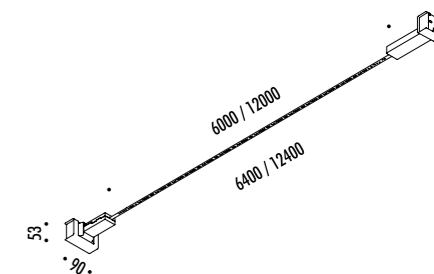

CE IP20

1A2250400.27.40	NERO OPACO / MATT BLACK - 2700K - ENDLESS	INFINITO 6 ENDLESS 48 V DC - 57 W LED 2700K - 6576 lm - CRI>90 / 3000K - 6708 lm - CRI>90 MODULO LED LUNGHEZZA 6 m - NASTRO IN ACCIAIO ARMONICO LARGHEZZA 19 mm SEZIONABILE OGNI 96,6 mm KIT DI ALIMENTAZIONE OBBLIGATORIO ENDLESS NON INCLUSO - VEDI PAG. 243-247 ACCESSORI OPZIONALI NON INCLUSI - VEDI PAG. 219 LED MODULE 6 m LONG - HARMONIC STEEL STRIP 19 mm WIDE CAN BE CUT EVERY 96,6 mm COMPULSORY ENDLESS POWER SUPPLY KIT NOT INCLUDED - SEE PAGE 243-247 OPTIONAL ACCESSORIES NOT INCLUDED - SEE PAGE 219
1A2250400.30.40	NERO OPACO / MATT BLACK - 3000K - ENDLESS	
1A2260400.27.40	NERO OPACO / MATT BLACK - 2700K - ENDLESS	INFINITO 12 ENDLESS 48 V DC - 114 W LED 2700K - 13152 lm - CRI>90 / 3000K - 13416 lm - CRI>90 MODULO LED LUNGHEZZA 12 m - NASTRO IN ACCIAIO ARMONICO LARGHEZZA 19 mm SEZIONABILE OGNI 96,6 mm KIT DI ALIMENTAZIONE OBBLIGATORIO ENDLESS NON INCLUSO - VEDI PAG. 243-247 ACCESSORI OPZIONALI NON INCLUSI - VEDI PAG. 219 LED MODULE 12 m LONG - HARMONIC STEEL STRIP 19 mm WIDE CAN BE CUT EVERY 96,6 mm COMPULSORY ENDLESS POWER SUPPLY KIT NOT INCLUDED - SEE PAGE 243-247 OPTIONAL ACCESSORIES NOT INCLUDED - SEE PAGE 219
1A2260400.30.40	NERO OPACO / MATT BLACK - 3000K - ENDLESS	