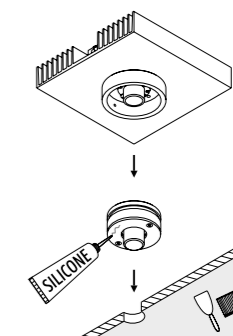

KIT INSTALLAZIONE OBBLIGATORI / COMPULSORY INSTALLATION KITS

1Z0240870.24	STANDARD	DRIVER INPUT (110-127 V) 220-240 V - 50/60 Hz - OUTPUT 24 V DC - (15 W) 20 W - IP20 PUSH - 0/1-10 V DIMMABLE
1Z0241180.24	STANDARD	DRIVER INPUT (110-127 V) 220-240 V - 50/60 Hz - OUTPUT 24 V DC - (15 W) 16 W - IP20 DALI DIMMABLE

KIT INSTALLAZIONE OBBLIGATORI PER DIMMERAZIONE TRIAC / COMPULSORY INSTALLATION KITS FOR TRIAC DIMMING: DRIVER 1Z0240410 + CONTROLLER 1Z2170010

1Z0240410	STANDARD	DRIVER INPUT (110-127 V) 220-240 V - 50/60 Hz - OUTPUT 24 V DC - 20 W - IP20 TRIAC DIMMABLE
1Z2170010	STANDARD	CONTROLLER DALI - PUSH - 1-10 V - TRIAC - IP20