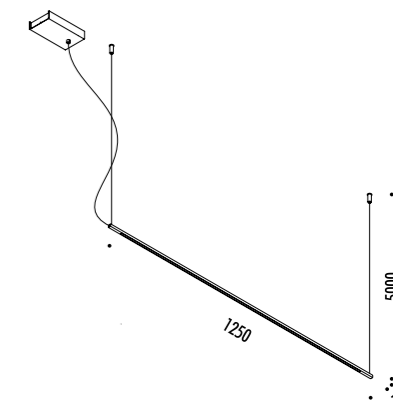

CEILING ROSE

1A3260300.27.04	BIANCO OPACO / MATT WHITE - 2700K - PUSH	110-240 V - 50/60 Hz - 15,5 W LED 2700K - 592 lm - CRI > 90 / 3000K - 619 lm - CRI > 90 ROSONE BIANCO - CAVO COASSIALE TRASPARENTE - CAVI DI SOSPENSIONE IN ACCIAIO INOX 304 ACCESSORI OPZIONALI KIT SOSPENSIONE - VEDI PAG. 125 WHITE CEILING ROSE - TRANSPARENT COAXIAL CABLE - 304 STAINLESS STEEL SUSPENSION CABLES OPTIONAL ACCESSORIES SUSPENSION KIT - SEE PAGE 125
1A3260300.30.04	BIANCO OPACO / MATT WHITE - 3000K - PUSH	
1A3260800.27.04	OTTONE SPAZZOLATO / BRUSHED BRASS - 2700K - PUSH	
1A3260800.30.04	OTTONE SPAZZOLATO / BRUSHED BRASS - 3000K - PUSH