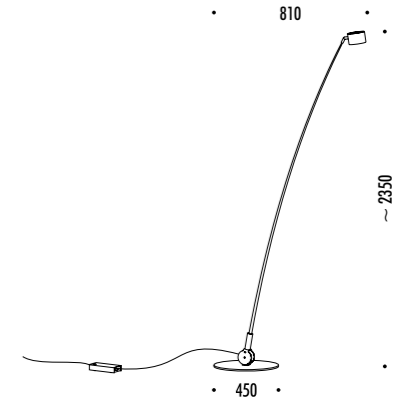

Compasso d'Oro ADI
Award 2014

DESIGN ENZO CALABRESE - DAVIDE GROPPI - 2011
LAMPADA DA TERRA - FIBRA DI VETRO - METALLO
FLOOR LAMP - FIBERGLASS - METAL

SAMPEI 260

CE IP20

DRIVER

1A3740305.27.06	BIANCO OPACO / MATT WHITE - 2700K	110-240 V - 50/60 Hz - MAX 17 W LED 2700K - 1808 lm - CRI > 90 / 3000K - 1890 lm - CRI > 90
1A3740305.30.06	BIANCO OPACO / MATT WHITE - 3000K	CAVO BIANCO - ORIENTABILE DIMMER ACCESSORI OPZIONALI MODULO LED - VEDI PAG. 365 WHITE CABLE - ADJUSTABLE DIMMER OPTIONAL LED MODULE ACCESSORIES - SEE PAGE 365
1A3740405.27.06	NERO OPACO / MATT BLACK - 2700K	110-240 V - 50/60 Hz - MAX 17 W LED 2700K - 1808 lm - CRI > 90 / 3000K - 1890 lm - CRI > 90
1A3740405.30.06	NERO OPACO / MATT BLACK - 3000K	CAVO NERO - ORIENTABILE DIMMER ACCESSORI OPZIONALI MODULO LED - VEDI PAG. 365 BLACK CABLE - ADJUSTABLE DIMMER OPTIONAL LED MODULE ACCESSORIES - SEE PAGE 365