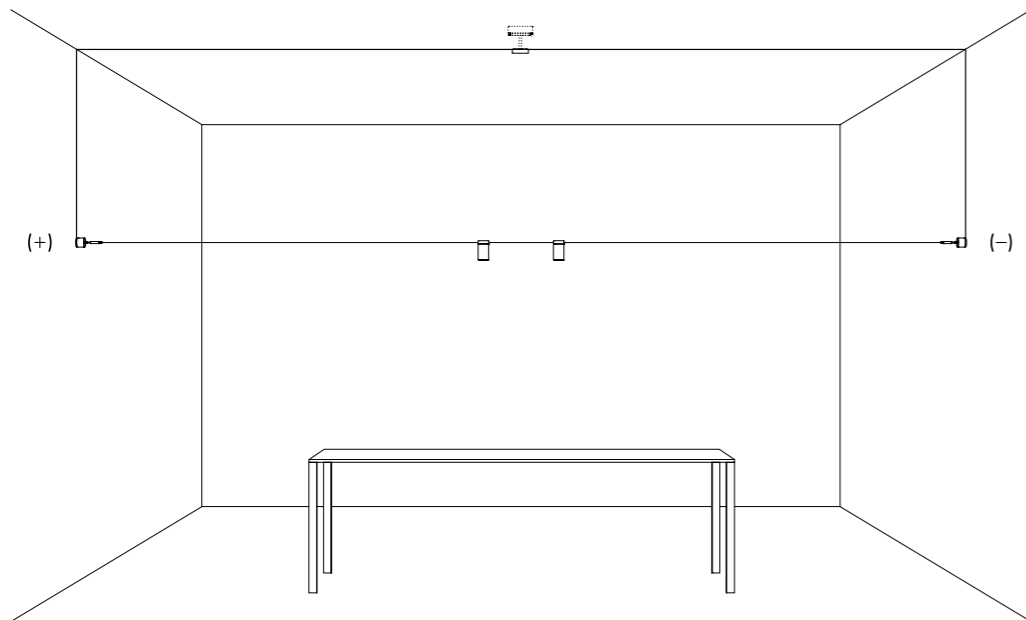

ESEMPI DI INSTALLAZIONE CON ENDLESS E KIT DI ALIMENTAZIONE REMOTO LUNGHEZZA TOTALE MAX 50 METRI
EXAMPLES LAYOUT WITH ENDLESS AND REMOTE POWER SUPPLY KIT - TOTAL LENGHT MAX 50 METER

TOTAL LENGHT MAX 50 METER