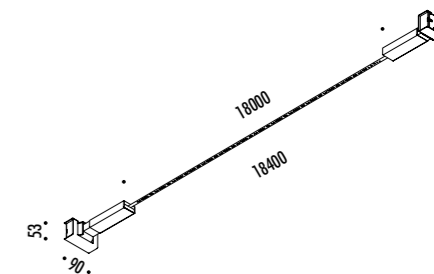

1A2900400.27.05	NERO OPACO / MATT BLACK - 2700K - DIM	FLASH 18 - REMOTE KIT 48 V DC - 171 W LED
1A2900400.30.05	NERO OPACO / MATT BLACK - 3000K - DIM	2700K - 19728 lm - CRI > 90 / 3000K - 20124 lm - CRI > 90
		MODULO LED LUNGHEZZA 18 m - NASTRO IN ACCIAIO ARMONICO LARGHEZZA 10 mm
		SEZIONABILE OGNI 96,6 mm - LUNGHEZZA DISPONIBILE SU RICHIESTA 24 m
		KIT DI ALIMENTAZIONE INDIPENDENTE INCLUSO INPUT 100-240 V - 50/60 Hz - VEDI PAG. 217
		DIMMERABILE DALI - PUSH - 0/1-10 V - TRIAC/IGBT
		ACCESSORI OPZIONALI NON INCLUSI - VEDI PAG. 219
		LED MODULE 18 m LONG - HARMONIC STEEL STRIP 10 mm WIDE
		CAN BE CUT EVERY 96,6 mm - LENGTH AVAILABLE ON REQUEST 24 m
		INCLUDES INDIPENDENT POWER SUPPLY KIT INPUT 100-240 V - 50/60 Hz - SEE PAGE 217
		DALI - PUSH - 0/1-10 V - TRIAC/IGBT DIMMABLE
		OPTIONAL ACCESSORIES NOT INCLUDED - SEE PAGE 219