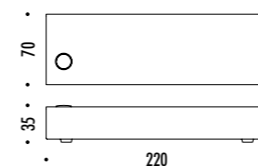

DESIGN HARRY THALER - 2014
LAMPADA DA PARETE - METALLO - VETRO SOFFIATO
WALL LAMP - METAL - BLOWN GLASS

CE IP20

EDISON'S NIGHTMARE

DRIVER