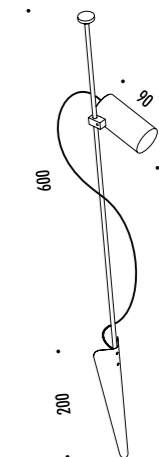

CE IP67

1A3570400.27.20	NERO OPACO / MATT BLACK - 2700K	24 V DC - 4,2 W LED
1A3570400.30.20	NERO OPACO / MATT BLACK - 3000K	2700K - 262 lm - CRI > 90 / 3000K - 282 lm - CRI > 90
		STELO IN ACCIAIO INOX AISI 316L - ORIENTABILE
		CONNETTORE DRIVER IP68 INCLUSO - DRIVER NON INCLUSO
		AISI 316L STAINLESS STEEL STEM - ADJUSTABLE
		DRIVER CONNECTOR IP68 INCLUDED - DRIVER NOT INCLUDED

ACCESSORI OBBLIGATORI / COMPULSORY ACCESSORIES

1Z1120220	STANDARD	DRIVER INPUT 110-240 V - 50/60 Hz - OUTPUT 24 V DC - 40 W - IP68 1-10 V DIMMABLE

ACCESSORI OPZIONALI / OPTIONAL ACCESSORIES

1A3580400.27.20	NERO OPACO / MATT BLACK - 2700K	TESTA LED SUPPLEMENTARE / ADDITIONAL LED HEAD 24 V DC - 4,2 W LED
1A3580400.30.20	NERO OPACO / MATT BLACK - 3000K	2700K - 262 lm - CRI > 90 / 3000K - 282 lm - CRI > 90
		DRIVER NON INCLUSO - DRIVER NOT INCLUDED

1A3590000.00.00	STANDARD	STELO 1 m / STEM 1 m ACCIAIO INOX AISI 316L - AISI 316L STAINLESS STEEL

1A1660000.00.00	STANDARD	CONNETTORE DRIVER IP68 - 1 PEZZO DRIVER CONNECTOR IP68 - 1 PIECE