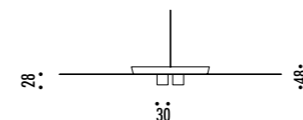

PLATE

1A3190005.30.04	STANDARD Ø 600 - 3000K - PUSH	CARTESIO 110-240 V - 50/60 Hz - 15,5 W LED 300 lm - CRI > 80 (DOWN) / 930 lm - CRI > 90 (UP) DOPPIA EMISSIONE DISCO IN INOX CON FINITURA A SPECCHIO (DOWN) - RETRO COLORE ROSSO (UP) ROSONE BIANCO - CAVO BIANCO - CAVI DI SOSPENSIONE IN ACCIAIO INOX 304 DUAL EMISSION STAINLESS STEEL PLATE WITH MIRROR FINISH (DOWN) - RED BACK SIDE (UP) WHITE CEILING ROSE - WHITE CABLE - 304 STAINLESS STEEL SUSPENSION CABLES
1A0070005.30.04	STANDARD Ø 900 - 3000K - PUSH	CARTESIO 90 110-240 V - 50/60 Hz - 15,5 W LED 300 lm - CRI > 80 (DOWN) / 930 lm - CRI > 90 (UP) DOPPIA EMISSIONE DISCO IN INOX CON FINITURA A SPECCHIO (DOWN) - RETRO COLORE ROSSO (UP) ROSONE BIANCO - CAVO BIANCO - CAVI DI SOSPENSIONE IN ACCIAIO INOX 304 DUAL EMISSION STAINLESS STEEL PLATE WITH MIRROR FINISH (DOWN) - RED BACK SIDE (UP) WHITE CEILING ROSE - WHITE CABLE - 304 STAINLESS STEEL SUSPENSION CABLES