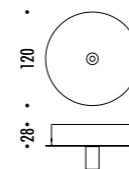

CEILING ROSE

1A2980300.27.40	BIANCO OPACO / MATT WHITE - 2700K - ENDLESS	48 V DC - 5,5 W LED 2700K - 264 lm - CRI > 90 / 3000K - 284 lm - CRI > 90
1A2980300.30.40	BIANCO OPACO / MATT WHITE - 3000K - ENDLESS	ROSONE BIANCO - CAVO BIANCO KIT DI ALIMENTAZIONE OBBLIGATORIO ENDLESS NON INCLUSO - VEDI PAG. 243-247 WHITE CEILING ROSE - WHITE CABLE COMPULSORY ENDLESS POWER SUPPLY KIT NOT INCLUDED - SEE PAGE 243-247
1A2980800.27.40	OTTONE SPAZZOLATO / BRUSHED BRASS - 2700K - ENDLESS	48 V DC - 5,5 W LED 2700K - 264 lm - CRI > 90 / 3000K - 284 lm - CRI > 90
1A2980800.30.40	OTTONE SPAZZOLATO / BRUSHED BRASS - 3000K - ENDLESS	ROSONE NERO - CAVO NERO KIT DI ALIMENTAZIONE OBBLIGATORIO ENDLESS NON INCLUSO - VEDI PAG. 243-247 BLACK CEILING ROSE - BLACK CABLE COMPULSORY ENDLESS POWER SUPPLY KIT NOT INCLUDED - SEE PAGE 243-247