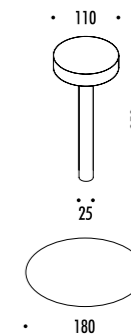

DESIGN DAVIDE GROPPI - 2017
LAMPADA DA TAVOLO - METACRILATO - METALLO
TABLE LAMP - METHACRYLATE - METAL

TetaTeT Flûte

CE  IP20

1A2360300.27.00	BIANCO OPACO / MATT WHITE - 2700K - ON/OFF	2 W LED 2700K - 167 lm - CRI > 90 / 3000K - 180 lm - CRI > 90
1A2360300.30.00	BIANCO OPACO / MATT WHITE - 3000K - ON/OFF	STELO TRASPARENTE - BASE E STELO A FISSAGGIO MAGNETICO BATTERIA RICARICABILE 3,7 V DC - Li-Poly 4800 mAh - USB-C - AUTONOMIA BATTERIA NOVE ORE CAVO USB INCLUSO - CARICABATTERIE / ALIMENTATORE NON INCLUSO ACCESSORIO OPZIONALE TAVOLINO - VEDI PAG. 15 MINIMO 3 PEZZI TRANSPARENT STEM - MAGNETIC FIXING BASE AND STEM RECHARGEABLE BATTERY 3,7 V DC - Li-Poly 4800 mAh - USB-C - BATTERY LIFE NINE HOURS USB CABLE INCLUDED - CHARGER / POWER SUPPLY NOT INCLUDED TABLE OPTIONAL ACCESSORY - SEE PAGE 15 MINIMUM 3 PIECES