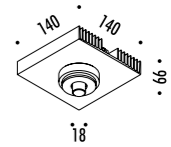

1A4100000.27.20	STANDARD - 2700K - BEAM 23°	24 V DC - 14 W LED - UGR < 19 2700K - 425 lm - CRI > 90 / 3000K - 458 lm - CRI > 90 - BEAM 23° FORO VISIBILE Ø 18 mm KIT INSTALLAZIONE OBBLIGATORIO NON INCLUSO DRIVER NON INCLUSO - VEDI PAG. 297 VISIBLE HOLE Ø 18 mm COMPULSORY INSTALLATION KIT NOT INCLUDED DRIVER NOT INCLUDED - SEE PAGE 297
1A4100000.30.20	STANDARD - 3000K - BEAM 23°	
1A2110000.27.20	STANDARD - 2700K - BEAM 32°	24 V DC - 14 W LED - UGR < 19 2700K - 538 lm - CRI > 90 / 3000K - 579 lm - CRI > 90 - BEAM 32° FORO VISIBILE Ø 18 mm KIT INSTALLAZIONE OBBLIGATORIO NON INCLUSO DRIVER NON INCLUSO - VEDI PAG. 297 VISIBLE HOLE Ø 18 mm COMPULSORY INSTALLATION KIT NOT INCLUDED DRIVER NOT INCLUDED - SEE PAGE 297
1A2110000.30.20	STANDARD - 3000K - BEAM 32°	

KIT INSTALLAZIONE OBBLIGATORI / COMPULSORY INSTALLATION KITS

1A2200400.00.00	NERO OPACO / MATT BLACK	FLANGIA PER CARTONGESSO 12,5 mm / PLASTERBOARD FLANGE 12,5 mm DIMENSIONI TAGLIO CARTONGESSO Ø 21 mm - SPAZIO MINIMO PER INCASSO 100 mm PLASTERBOARD CUT-OUT Ø 21 mm - MINIMUM SPACE FOR MOUNTING 100 mm

KIT INSTALLAZIONE OPZIONALI / OPTIONAL INSTALLATION KITS

1A3780000.00.00	STANDARD 200 x 200 mm	BOTOLA PER CARTONGESSO 12,5 mm / PLASTERBOARD PANEL 12,5 mm DIMENSIONI TAGLIO CARTONGESSO 200 x 200 mm / 400 x 400 mm PLASTERBOARD CUT-OUT 200 x 200 mm / 400 x 400 mm
1A3790000.00.00	STANDARD 400 x 400 mm