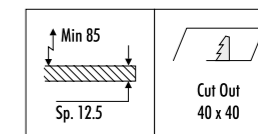

1A3700300.00.00	BIANCO OPACO / MATT WHITE - ON/OFF	100-240 V - 50/60 Hz - MAX 10 W LED - GU10 DIMENSIONI TAGLIO CARTONGESSO 40 x 40 mm - SPAZIO MINIMO PER INCASSO 85 mm ORIENTABILE LAMPADINA NON INCLUSA ACCESSORI OPZIONALI LAMPADINA NON INCLUSI PLASTERBOARD CUT-OUT 40 x 40 mm - MINIMUM SPACE FOR MOUNTING 85 mm ADJUSTABLE BULB NOT INCLUDED OPTIONAL BULB ACCESSORIES NOT INCLUDED
1A3700400.00.00	NERO OPACO / MATT BLACK - ON/OFF