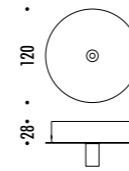

CEILING ROSE

1A2790300.30.00	BIANCO OPACO / MATT WHITE - 3000K - ON/OFF	100-240 V - 50/60 Hz - 5,6 W LED - 354 lm - CRI > 90
		ROSONE BIANCO - CAVO BIANCO
		ACCESSORI OPZIONALI KIT SOSPENSIONE - VEDI PAG. 125
		WHITE CEILING ROSE - WHITE CABLE
		OPTIONAL ACCESSORIES SUSPENSION KIT - SEE PAGE 125