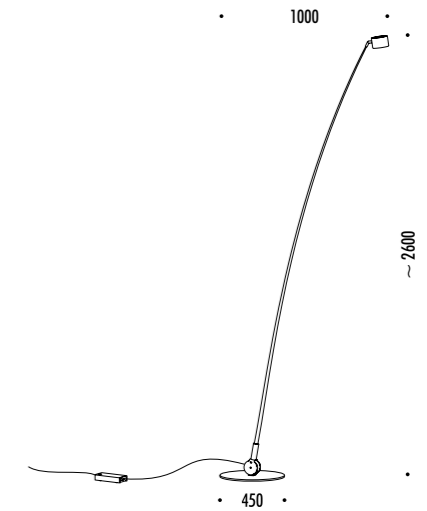

1A3750305.27.06	BIANCO OPACO / MATT WHITE - 2700K	110-240 V - 50/60 Hz - MAX 17 W LED 2700K - 1808 lm - CRI > 90 / 3000K - 1890 lm - CRI > 90
1A3750305.30.06	BIANCO OPACO / MATT WHITE - 3000K	CAVO BIANCO - ORIENTABILE DIMMER ACCESSORI OPZIONALI MODULO LED - VEDI PAG. 365 WHITE CABLE - ADJUSTABLE DIMMER OPTIONAL LED MODULE ACCESSORIES - SEE PAGE 365
1A3750405.27.06	NERO OPACO / MATT BLACK - 2700K	110-240 V - 50/60 Hz - MAX 17 W LED 2700K - 1808 lm - CRI > 90 / 3000K - 1890 lm - CRI > 90
1A3750405.30.06	NERO OPACO / MATT BLACK - 3000K	CAVO NERO - ORIENTABILE DIMMER ACCESSORI OPZIONALI MODULO LED - VEDI PAG. 365 BLACK CABLE - ADJUSTABLE DIMMER OPTIONAL LED MODULE ACCESSORIES - SEE PAGE 365