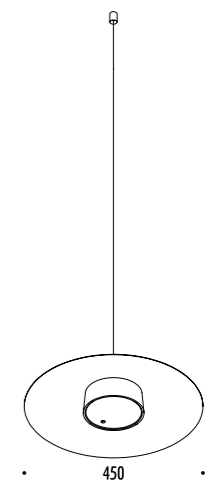

SHADE

CEILING ROSE

LED MODULE

1A2630300.30.00	BIANCO OPACO / MATT WHITE - 3000K - ON/OFF	5 W LED - 345 lm - CRI > 80 CAVO DI SOSPENSIONE IN ACCIAIO INOX 304 - MODULO LED A FISSAGGIO MAGNETICO - MODULO LED NERO BATTERIA RICARICABILE 9 V DC - Li-Ion 5800 mAh - AUTONOMIA BATTERIA OTTO ORE CARICABATTERIE INCLUSO INPUT 110-240 V - 50/60 Hz 304 STAINLESS STEEL SUSPENSION CABLE - MAGNETIC FIXING LED MODULE - BLACK LED MODULE RECHARGEABLE BATTERY 9 V DC - Li-Ion 5800 mAh - BATTERY LIFE EIGHT HOURS CHARGER INCLUDED INPUT 110-240 V - 50/60 Hz

ACCESSORI OPZIONALI / OPTIONAL ACCESSORIES

1A0570400.30.00	NERO OPACO / MATT BLACK - 3000K - ON/OFF	MODULO LED A FISSAGGIO MAGNETICO / MAGNETIC FIXING LED MODULE 5 W LED - 3000K - 345 lm - CRI > 80 BATTERIA LITIO RICARICABILE 9 V DC - Li-Ion 5800 mAh - AUTONOMIA BATTERIA OTTO ORE RECHARGEABLE LITHIUM BATTERY 9 V DC - Li-Ion 5800 mAh - BATTERY LIFE EIGHT HOURS

1A0510000.00.00	STANDARD	KIT FISSAGGIO SOFFITTO INCLINATO / SLOPED CEILING FIXING KIT VEDI PAG. 125 / SEE PAGE 125

1Z1120170	STANDARD	CARICABATTERIE / CHARGER INPUT 110-240 V - 50/60 Hz - OUTPUT 9 V DC - 20 W - IP20