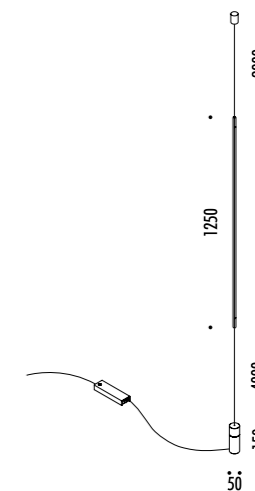

CE IP20

CEILING ROSE

DRIVER

1A2720300.27.06	BIANCO OPACO / MATT WHITE - 2700K	110-240 V - 50/60 Hz - 15,5 W LED 2700K - 600 lm - CRI > 90 / 3000K - 619 lm - CRI > 90 ROSONE BIANCO - CAVO DI SOSPENSIONE IN ACCIAIO INOX 304 - CAVO TRASPARENTE ALIMENTAZIONE CON SPINA - DIMMER WHITE CEILING ROSE - 304 STAINLESS STEEL SUSPENSION CABLE - TRANSPARENT CABLE POWER SUPPLY WITH PLUG - DIMMER
1A2720300.30.06	BIANCO OPACO / MATT WHITE - 3000K	
1A2720400.27.06	NERO OPACO / MATT BLACK - 2700K	
1A2720400.30.06	NERO OPACO / MATT BLACK - 3000K	
1A2720800.27.06	OTTONE SPAZZOLATO / BRUSHED BRASS - 2700K	
1A2720800.30.06	OTTONE SPAZZOLATO / BRUSHED BRASS - 3000K	

ACCESSORI OPZIONALI / OPTIONAL ACCESSORIES

1A0510000.00.00	STANDARD	KIT FISSAGGIO SOFFITTO INCLINATO / SLOPED CEILING FIXING KIT VEDI PAG. 125 / SEE PAGE 125
1A1680000.00.00	STANDARD	CAVO DI SOSPENSIONE IN ACCIAIO INOX 304 - 10 m 304 STAINLESS STEEL SUSPENSION CABLE - 10 m