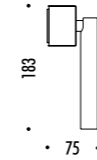

ENDLESS SYSTEM VERSION AVAILABLE SEE PAGE 253-255

CE IP20

1A2280300.27.01	BIANCO OPACO / MATT WHITE - 2700K - DALI	110-240 V - 50/60 Hz - 8 W LED 2700K - 327 lm - CRI > 90 / 3000K - 352 lm - CRI > 90 ORIENTABILE ADJUSTABLE
1A2280300.30.01	BIANCO OPACO / MATT WHITE - 3000K - DALI	
1A2280400.27.01	NERO OPACO / MATT BLACK - 2700K - DALI	
1A2280400.30.01	NERO OPACO / MATT BLACK - 3000K - DALI	
1A2280300.27.04	BIANCO OPACO / MATT WHITE - 2700K - PUSH	110-240 V - 50/60 Hz - 8 W LED 2700K - 327 lm - CRI > 90 / 3000K - 352 lm - CRI > 90 ORIENTABILE ADJUSTABLE
1A2280300.30.04	BIANCO OPACO / MATT WHITE - 3000K - PUSH	
1A2280400.27.04	NERO OPACO / MATT BLACK - 2700K - PUSH	
1A2280400.30.04	NERO OPACO / MATT BLACK - 3000K - PUSH