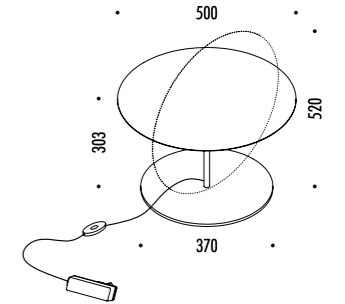

DESIGN DAVIDE GROPPI - 2018
 LAMPADA DA TAVOLO - METACRILATO - METALLO - OTTONE - SPECCHIO
 TABLE LAMP - METHACRYLATE - METAL - BRASS - MIRROR

CALVINO

CE  IP20

1A2710000.27.06	STANDARD - 2700K	24 V DC - 18 W LED 2700K - 1275 lm - CRI > 90 / 3000K - 1372 lm - CRI > 90
1A2710000.30.06	STANDARD - 3000K	DISCO A SPECCHIO CON RETRO BLU - STELO IN OTTONE - BASE NERA - CAVO NERO - ORIENTABILE DRIVER INDIPENDENTE INCLUSO INPUT 110-240 V - 50/60 Hz - DIMMER
		MIRROR PLATE WITH BLUE BACK SIDE - BRASS STEM - BLACK BASE - BLACK CABLE - ADJUSTABLE INCLUDES INDEPENDENT DRIVER INPUT 110-240 V - 50/60 Hz - DIMMER