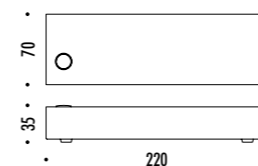

CE IP20

CEILING ROSE

DRIVER

1A2720300.27.06	BIANCO OPACO / MATT WHITE - 2700K	110-240 V - 50/60 Hz - 15,5 W LED 2700K - 600 lm - CRI > 90 / 3000K - 619 lm - CRI > 90 ROSONE BIANCO - CAVO DI SOSPENSIONE IN ACCIAIO INOX 304 - CAVO TRASPARENTE ALIMENTAZIONE CON SPINA - DIMMER WHITE CEILING ROSE - 304 STAINLESS STEEL SUSPENSION CABLE - TRANSPARENT CABLE POWER SUPPLY WITH PLUG - DIMMER
1A2720300.30.06	BIANCO OPACO / MATT WHITE - 3000K	
1A2720400.27.06	NERO OPACO / MATT BLACK - 2700K	
1A2720400.30.06	NERO OPACO / MATT BLACK - 3000K	
1A2720800.27.06	OTTONE SPAZZOLATO / BRUSHED BRASS - 2700K	
1A2720800.30.06	OTTONE SPAZZOLATO / BRUSHED BRASS - 3000K	

ACCESSORI OPZIONALI / OPTIONAL ACCESSORIES

1A0510000.00.00	STANDARD	KIT FISSAGGIO SOFFITTO INCLINATO / SLOPED CEILING FIXING KIT VEDI PAG. 125 / SEE PAGE 125
1A1680000.00.00	STANDARD	CAVO DI SOSPENSIONE IN ACCIAIO INOX 304 - 10 m 304 STAINLESS STEEL SUSPENSION CABLE - 10 m