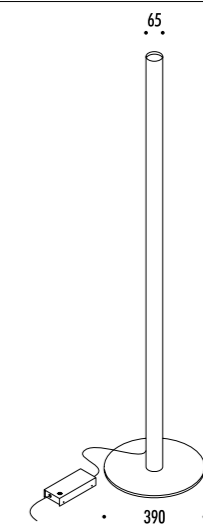

1A2750300.27.06	BIANCO OPACO / MATT WHITE - 2700K	110-240 V - 50/60 Hz - 33 W LED
1A2750300.30.06	BIANCO OPACO / MATT WHITE - 3000K	2700K - 2771 lm - CRI > 90 / 3000K - 2884 lm - CRI > 90
		CAVO BIANCO - DIMMER
		WHITE CABLE - DIMMER
1A2750400.27.06	NERO OPACO / MATT BLACK - 2700K	110-240 V - 50/60 Hz - 33 W LED
1A2750400.30.06	NERO OPACO / MATT BLACK - 3000K	2700K - 2771 lm - CRI > 90 / 3000K - 2884 lm - CRI > 90
		CAVO NERO - DIMMER
		BLACK CABLE - DIMMER