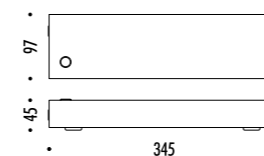

DRIVER

1A2300400.27.06	NERO OPACO / MATT BLACK - 2700K	ORIGINE 290 24 V DC - 25 W LED 2700K - 1926 lm - CRI>80 / 3000K - 2075 lm - CRI>80 CAVO NERO KIT DI ALIMENTAZIONE INCLUSO INPUT 100-240 V - 50/60 Hz - DIMMER BLACK CABLE POWER SUPPLY KIT INCLUDED INPUT 100-240 V - 50/60 Hz - DIMMER
1A2300400.30.06	NERO OPACO / MATT BLACK - 3000K	
1A2310400.27.06	NERO OPACO / MATT BLACK - 2700K	ORIGINE 390 24 V DC - 30 W LED 2700K - 2843 lm - CRI>80 / 3000K - 3063 lm - CRI>80 CAVO NERO KIT DI ALIMENTAZIONE INCLUSO INPUT 100-240 V - 50/60 Hz - DIMMER BLACK CABLE POWER SUPPLY KIT INCLUDED INPUT 100-240 V - 50/60 Hz - DIMMER
1A2310400.30.06	NERO OPACO / MATT BLACK - 3000K	
1A2320400.27.06	NERO OPACO / MATT BLACK - 2700K	ORIGINE 490 24 V DC - 35 W LED 2700K - 3760 lm - CRI>80 / 3000K - 4051 lm - CRI>80 CAVO NERO KIT DI ALIMENTAZIONE INCLUSO INPUT 100-240 V - 50/60 Hz - DIMMER BLACK CABLE POWER SUPPLY KIT INCLUDED INPUT 100-240 V - 50/60 Hz - DIMMER
1A2320400.30.06	NERO OPACO / MATT BLACK - 3000K