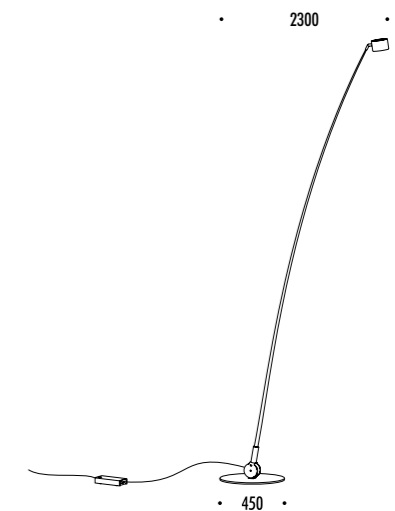

1A3760305.27.06	BIANCO OPACO / MATT WHITE - 2700K	110-240 V - 50/60 Hz - MAX 17 W LED 2700K - 1832 lm - CRI > 90 / 3000K - 1915 lm - CRI > 90
1A3760305.30.06	BIANCO OPACO / MATT WHITE - 3000K	CAVO BIANCO - ORIENTABILE DIMMER ACCESSORI OPZIONALI MODULO LED - VEDI PAG. 365 WHITE CABLE - ADJUSTABLE DIMMER OPTIONAL LED MODULE ACCESSORIES - SEE PAGE 365
1A3760405.27.06	NERO OPACO / MATT BLACK - 2700K	110-240 V - 50/60 Hz - MAX 17 W LED 2700K - 1832 lm - CRI > 90 / 3000K - 1915 lm - CRI > 90
1A3760405.30.06	NERO OPACO / MATT BLACK - 3000K	CAVO NERO - ORIENTABILE DIMMER ACCESSORI OPZIONALI MODULO LED - VEDI PAG. 365 BLACK CABLE - ADJUSTABLE DIMMER OPTIONAL LED MODULE ACCESSORIES - SEE PAGE 365