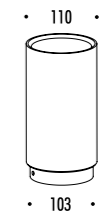

CE IP20

1A2351800.30.00	ORO OPACO / MATT GOLD - 3000K - ON/OFF	2 W LED - 120 lm - CRI > 90 DIFFUSORE BIANCO OPACO - BASE VERNICIATA DORATA BATTERIA RICARICABILE 3,7 V DC - Li-Poly 4800 mAh - USB-C - AUTONOMIA BATTERIA NOVE ORE CAVO USB INCLUSO - CARICABATTERIE / ALIMENTATORE NON INCLUSO /MATT WHITE DIFFUSER - GOLD FINISH BASE RECHARGEABLE BATTERY 3,7 V DC - Li-Poly 4800 mAh - USB-C - BATTERY LIFE NINE HOURS USB CABLE INCLUDED - CHARGER / POWER SUPPLY NOT INCLUDED

ACCESSORI OPZIONALI / OPTIONAL ACCESSORIES

1Z0000088	STANDARD	ALIMENTATORE / POWER SUPPLY INPUT 110-240 V - 50/60 Hz - OUTPUT 5 V DC - 2A - 10 W - IP20
1Z0000070	STANDARD	CAVO NERO DA USB A USB-C / 1,5 m USB TO USB-C BLACK CABLE / 1,5 m