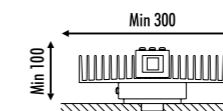

DIM TRIAC
DRIVER DIMENSION