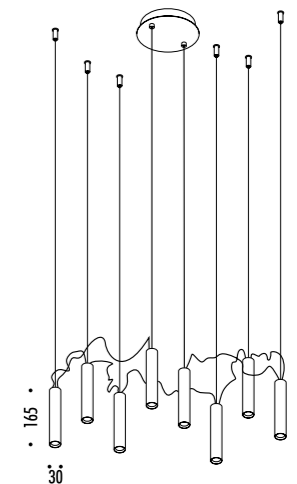

CE IP20

CEILING ROSE

1A2870300.27.01	BIANCO OPACO / MATT WHITE - 2700K - DALI	110-240 V - 50/60 Hz - 16 W LED 2700K - 931 lm - CRI>90 / 3000K - 960 lm - CRI>90 ROSONE BIANCO - CAVI DI SOSPENSIONE IN ACCIAIO INOX 304 CAVI ROSSI PER IL COLLEGAMENTO DEI MODULI LED ACCESSORI OPZIONALI KIT SOSPENSIONE - VEDI PAG. 125 WHITE CEILING ROSE - 304 STAINLESS STEEL SUSPENSION CABLES RED WIRES FOR LED MODULES CONNECTION OPTIONAL ACCESSORIES SUSPENSION KIT - SEE PAGE 125
1A2870300.30.01	BIANCO OPACO / MATT WHITE - 3000K - DALI	
1A2870300.27.04	BIANCO OPACO / MATT WHITE - 2700K - PUSH	
1A2870300.30.04	BIANCO OPACO / MATT WHITE - 3000K - PUSH	
1A2872600.27.01	NERO OPACO TOTALE / MATT TOTAL BLACK - 2700K - DALI	110-240 V - 50/60 Hz - 16 W LED 2700K - 931 lm - CRI>90 / 3000K - 960 lm - CRI>90 ROSONE NERO - CAVI DI SOSPENSIONE IN ACCIAIO INOX 304 CAVI GRIGIO ANTRACITE PER IL COLLEGAMENTO DEI MODULI LED ACCESSORI OPZIONALI KIT SOSPENSIONE - VEDI PAG. 125 BLACK CEILING ROSE - 304 STAINLESS STEEL SUSPENSION CABLES ANTHRACITE GRAY WIRES FOR LED MODULES CONNECTION OPTIONAL ACCESSORIES SUSPENSION KIT - SEE PAGE 125
1A2872600.30.01	NERO OPACO TOTALE / MATT TOTAL BLACK - 3000K - DALI	
1A2872600.27.04	NERO OPACO TOTALE / MATT TOTAL BLACK - 2700K - PUSH	
1A2872600.30.04	NERO OPACO TOTALE / MATT TOTAL BLACK - 3000K - PUSH