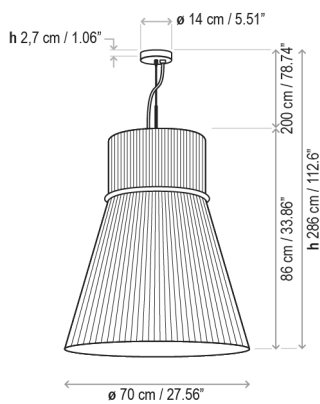

Las Folie forman parte de un grupo de luminarias que pueden colocarse en conjunto o por separado. Cada lámpara se compone de una o varias pantallas según cual sea el modelo. Emiten una luz tamizada a través de su pantalla de cinta.

Folie S/60

IP-20 |  3 x MAX 15 W LED E-27 A60 | 

Spherical polycarbonat diffuser
Difusor esférico de policarbonato

Folie S/70

IP-20 |  5 x MAX 15 W LED E-27 A60 | 

Flat polycarbonat diffuser
Difusor plano de policarbonato