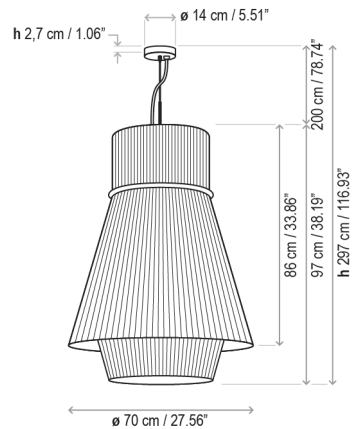

Folie S/60

IP-20 |  3 x MAX 15 W LED E-27 A60 | 

Spherical polycarbonat diffuser
Difusor esférico de policarbonato

Folie S/70

IP-20 |  5 x MAX 15 W LED E-27 A60 | 

Flat polycarbonat diffuser
Difusor plano de policarbonato

Folie S/70.2

IP-20 |  5 x MAX 15 W LED E-27 A60 | 

Flat polycarbonat diffuser
Difusor plano de policarbonato

Finishes
Acabados

White
Blanco

Cream
Crema

Brown metal ring
Aro de metal marrón

Helios