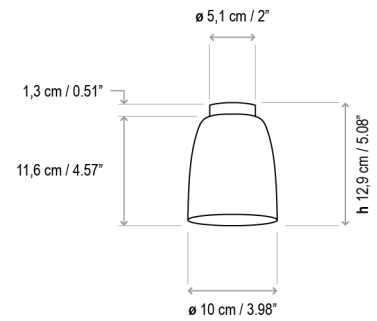

Su manejo es fácil e intuitivo. Permiten una orientación del haz de luz en sentido de derecha a izquierda en un ángulo de 180°.

Nut S/10 Indoor

IP-20 | TRIAC | 6,3 W LED / CRI: 90 / 2700 K
950 lm light source / fuente de luz