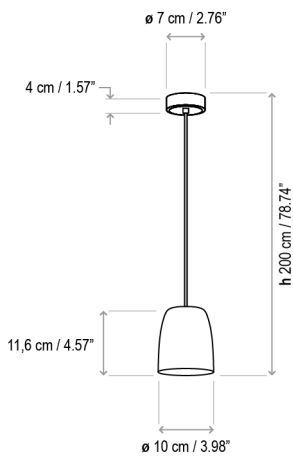

Su manejo es fácil e intuitivo. Permiten una orientación del haz de luz en sentido de derecha a izquierda en un ángulo de 180°.

Nut S/10 Indoor

IP-20 | TRIAC | 6,3 W LED / CRI: 90 / 2700 K
950 lm light source / fuente de luz