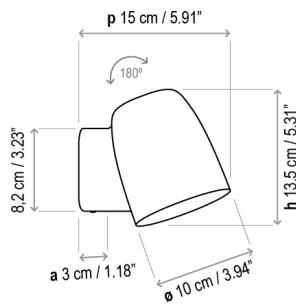

Su manejo es fácil e intuitivo. Permiten una orientación del haz de luz en sentido de derecha a izquierda en un ángulo de 180°.

Nut S/10 Indoor

IP-20 | TRIAC | 6,3 W LED / CRI: 90 / 2700 K
950 lm light source / fuente de luz