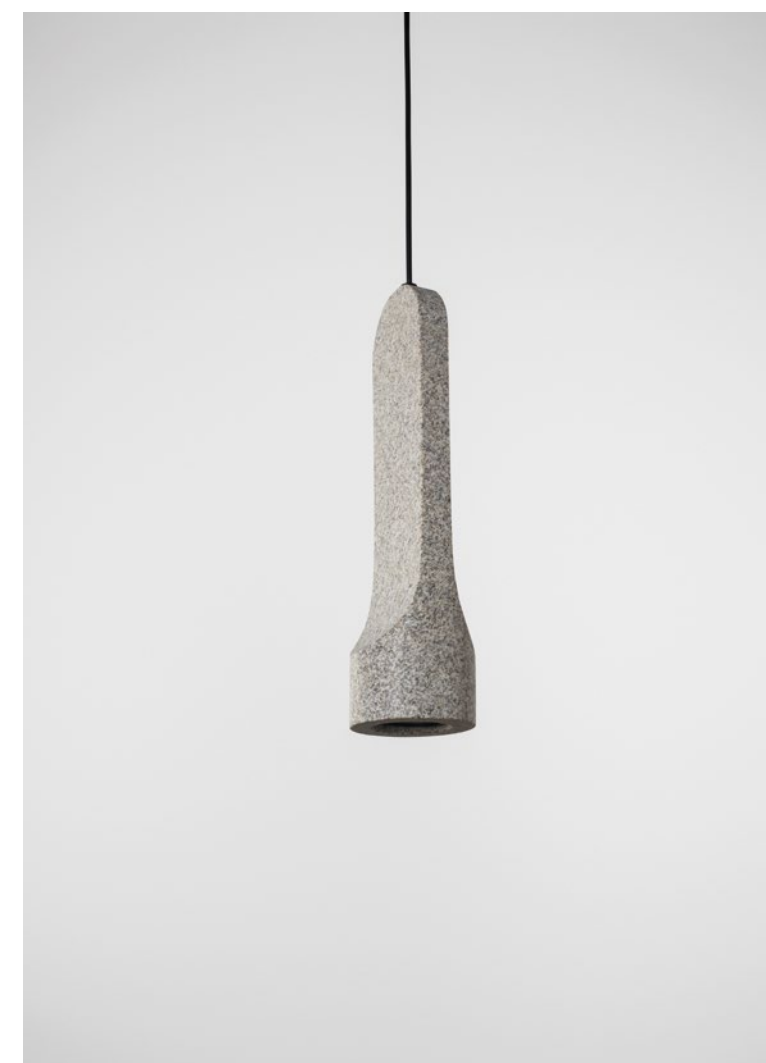

*Material: Malla de acero inoxidable pintada y madera de haya  
Painted stainless steel mesh and beech wood  
Designer: Cenitrosmetrocadrado*

CM01  
23x26x64 cm  
9x10.2x25.2 in

*Materia: Malla de acero inoxidable pintada y madera de haya*  
*Painted stainless steel mesh and beech wood*  
*Designer: Cenitrosmetrocadrado*