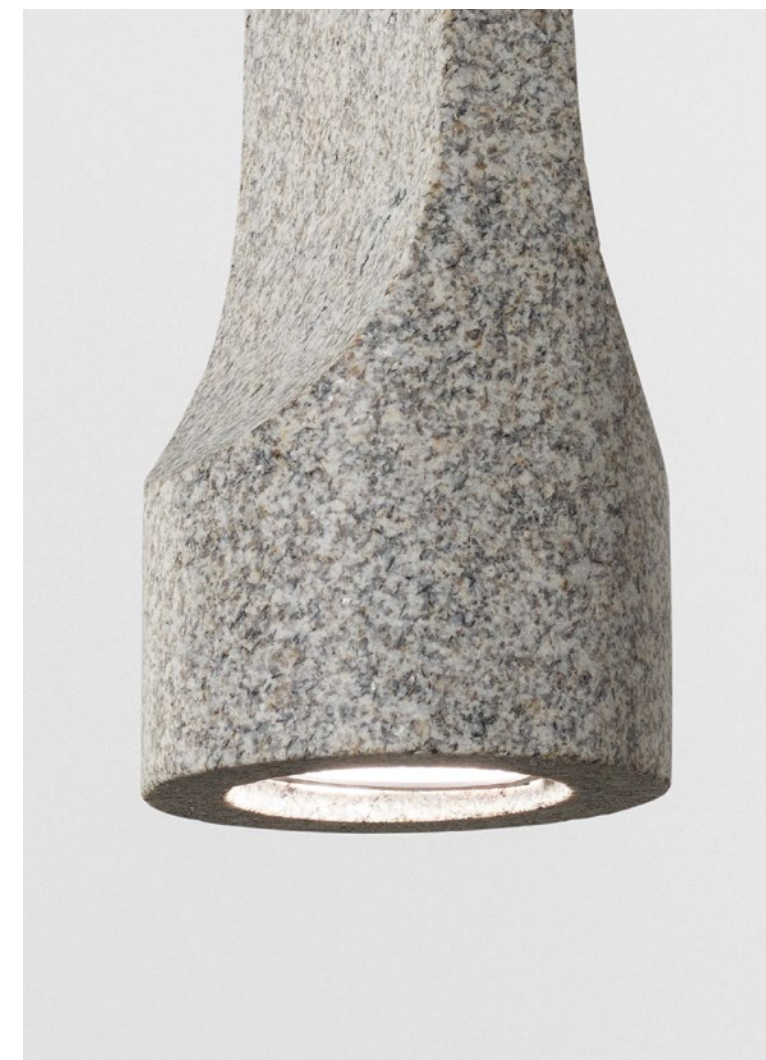

*Material: Malla de acero inoxidable pintada y madera de haya  
Painted stainless steel mesh and beech wood  
Designer: Cenitrosmetrocadrado*

CM01  
23x26x64 cm  
9x10.2x25.2 in

*Materia: Malla de acero inoxidable pintada y madera de haya*  
*Painted stainless steel mesh and beech wood*  
*Designer: Cenitrosmetrocadrado*